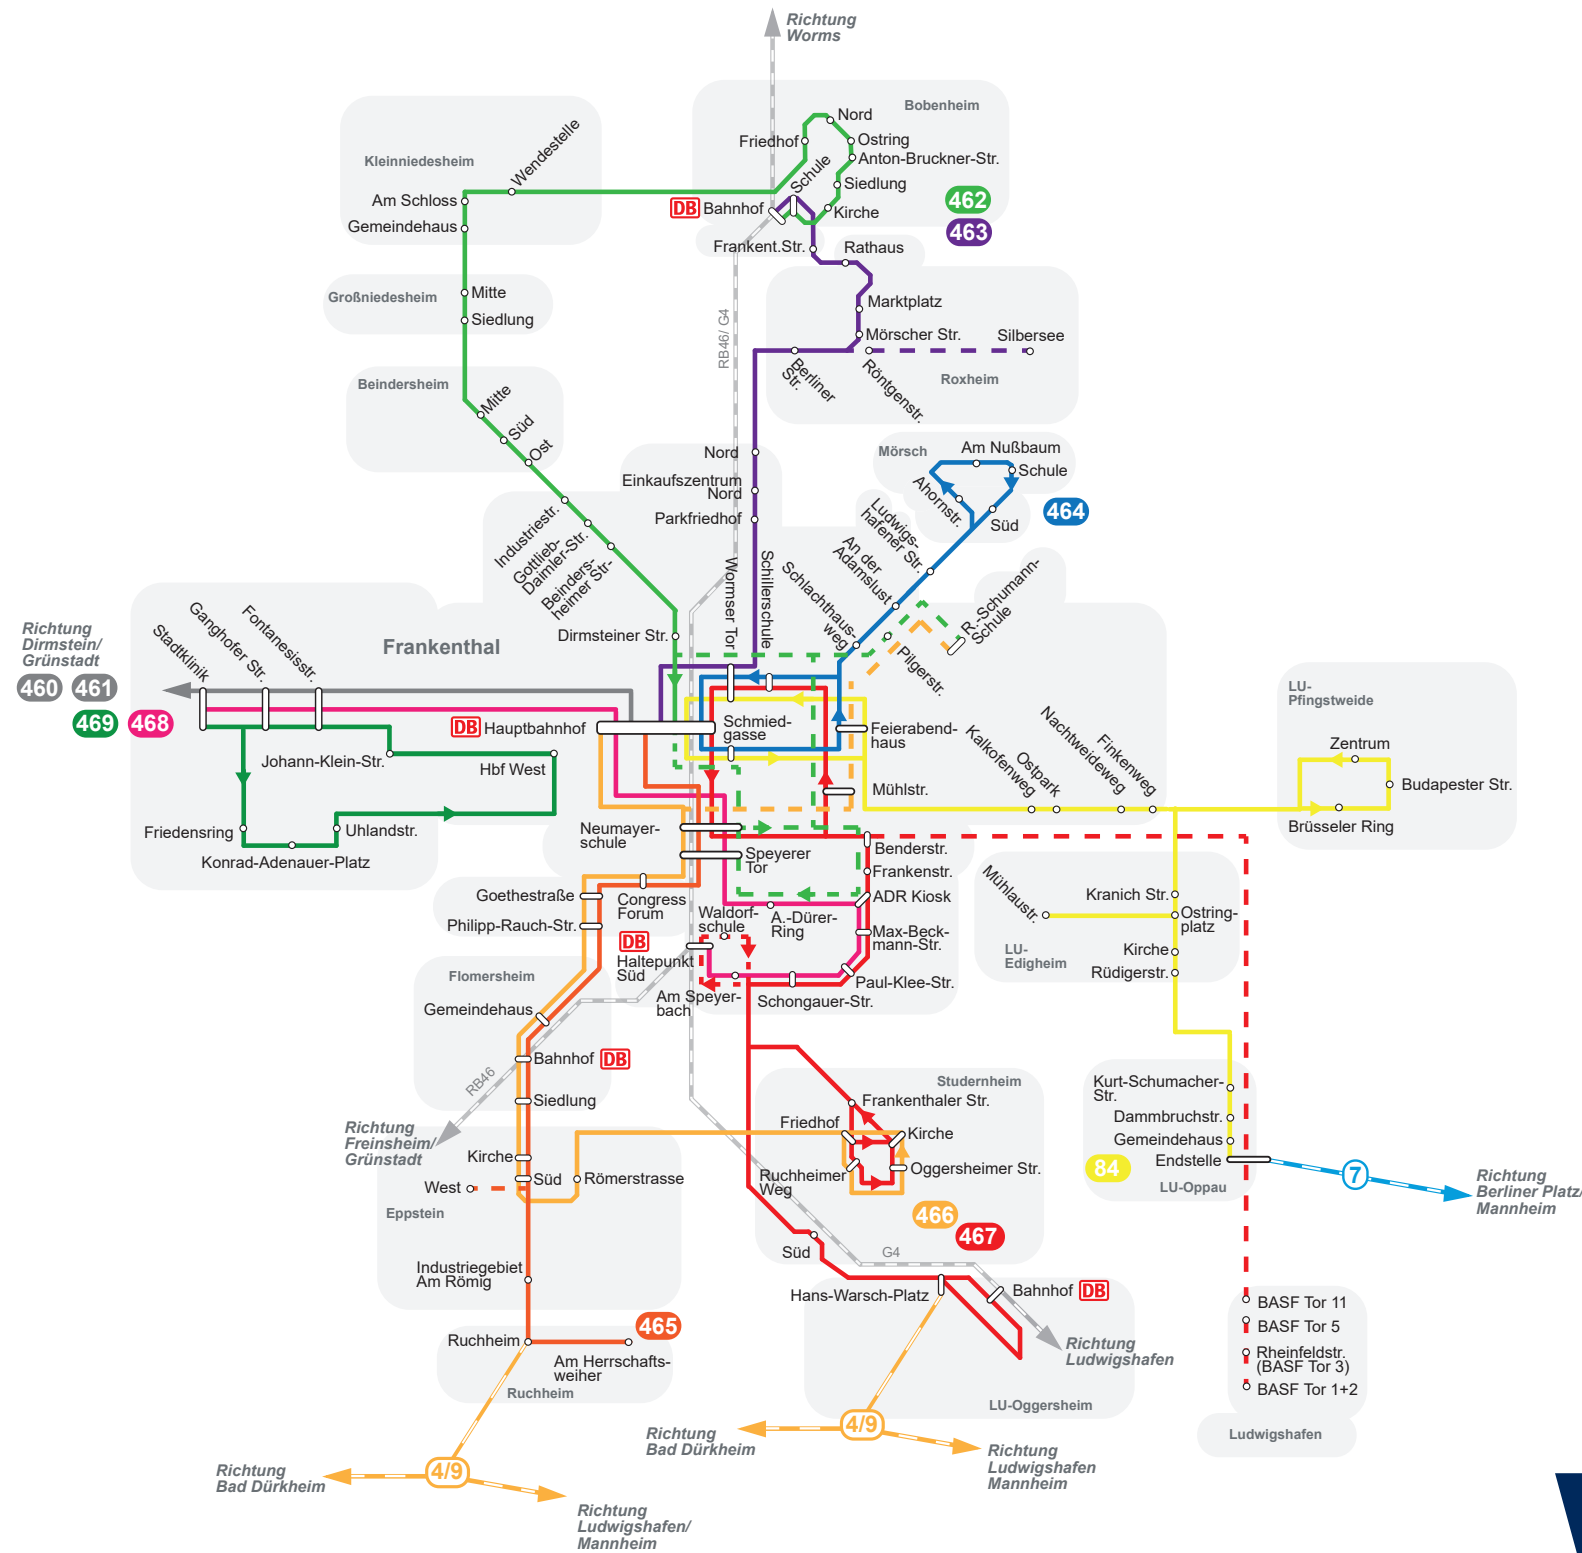

Linienetzplan Frankenthal

Legende

-  Haltestelle
-  Schul- und Berufsverkehr
-  Fahrtrichtung
-  Buslinie
-  RB/RE 
-  Straßenbahn
-  Roxheim  Gemeinde

StadtBus Frankenthal

-  Frankenthal Hbf - Beindersheim - Bobenheim Bhf
-  Bobenheim Bhf - Roxheim - Frankenthal Hbf
-  Frankenthal Hbf - Mörsch
-  Frankenthal Hbf - Ruchheim
-  Frankenthal Hbf - Studernheim
-  Frankenthal Hbf - Oggersheim Bhf
-  Frankenthal Süd - Stadtklinik
-  Stadtklinik - Konrad-Adenauer-Platz
-  Frankenthal Hbf - Edigheim - Pflingstweide - Oppau

© 2020 VRN

Einfach ankommen.