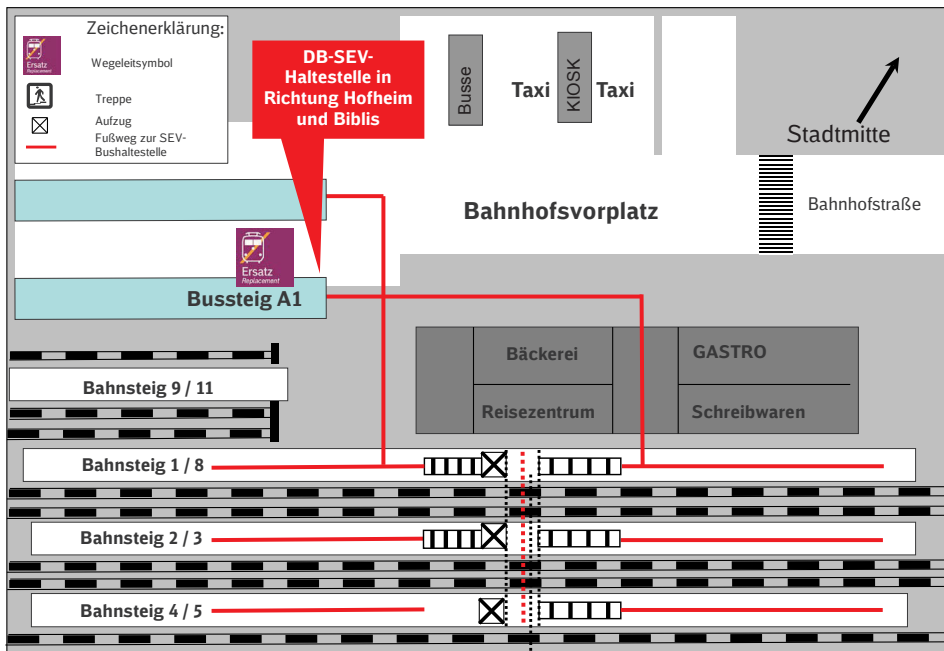

Worms Hbf

Biblis

Hofheim / Ried

Mit unserer **App**
„DB Bauarbeiten“
stets **informiert!**

Mit der App „DB Bauarbeiten“ werden Sie zu baubedingten Fahrplanänderungen von Zügen der Deutschen Bahn informiert. Mehr Infos und Download unter <https://bauinfos.deutschebahn.com/apps>

kostenlos für iOS und Android