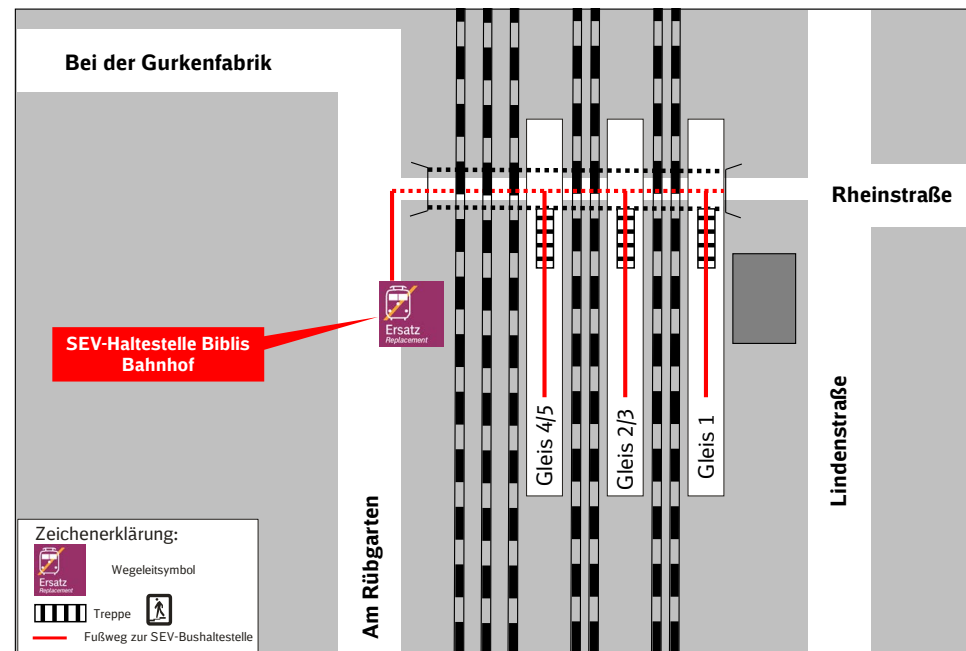

Worms Hbf

Biblis

Hofheim / Ried

Mit unserer **App**
„DB Bauarbeiten“
stets **informiert!**

Mit der App „DB Bauarbeiten“ werden Sie zu baubedingten Fahrplanänderungen von Zügen der Deutschen Bahn informiert. Mehr Infos und Download unter <https://bauinfos.deutschebahn.com/apps>

kostenlos für iOS und Android