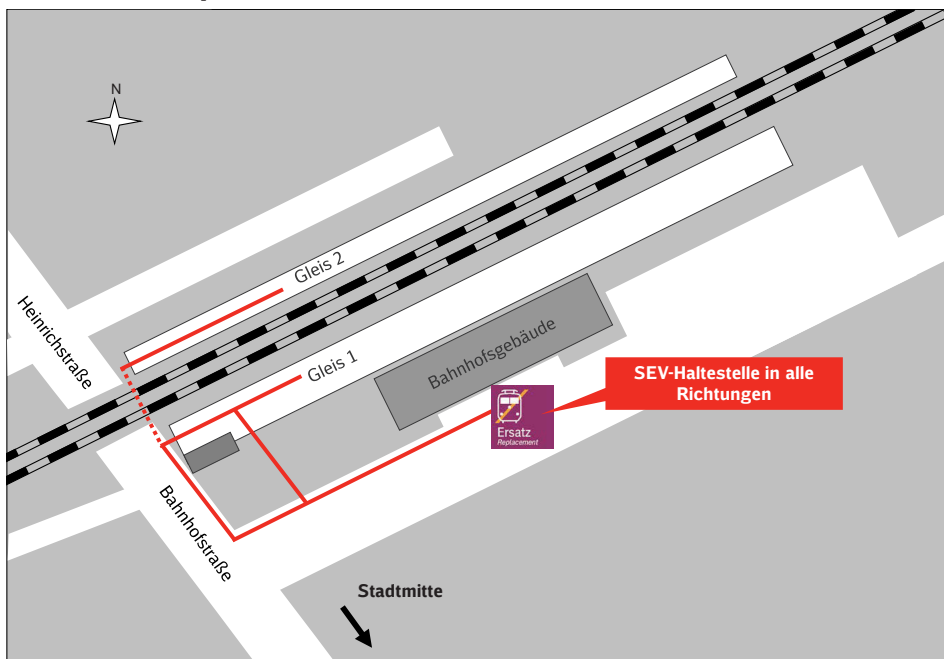

die **Bahnsteigerneuerung an den Gleisen 4+5 in Biblis** wird auch nach den Sommerferien (ab 14.08.2017) in Hessen weiter fortgesetzt bis voraussichtlich 08.10.2017. Wegen der Bauarbeiten sind diese beiden Gleise nicht zugänglich.

RB 38863 verkehrt bis 06.10. Mo-Fr
bereits 3 Min früher an den folgenden
Stationen:
Biblis 16:35
Bobstadt 16:38
Bürstadt 16:41

Fahrplanauszug Mannheim Hbf–Biblis–Frankfurt(M) Hbf
TGL 11.09.–08.10.2017

			bis 23.09.	ab 25.09.	bis 23.09.	bis 24.09.	bis 24.09.	ab 25.09.
		RB	RE-D	RE-D			RE-D	RE-D
	362	13362	4554	4554			4556	4556
	Mo-Fr	Sa	Mo-Sa	Mo-Sa	Mo-Sa	S	TGL	TGL
Mannheim Hbf	ab		6:39	6:39			7:39	7:39
Mannh Handelshf								
Mannh-Neckarst								
Mannh-Luzenberg								
Mannheim-Waldhof			6:45	6:45			7:45	7:45
Lampertheim			6:50	6:50			7:50	7:50
Bürstadt			6:55	6:55			7:55	7:55
Bobstadt Bf.								
Worms Hbf, ZOB Bussteig A1	ab	6:20	6:40					
Hofheim (Ried), Bahnhof		6:35	6:46					
Biblis, Bahnhof	an	6:50	6:50	6:59	6:59		7:59	7:59
Biblis	ab		6:59	6:59			7:59	7:59
Groß Rohrheim Bahnhof	an		7:03	7:03			8:03	8:03
Groß Rohrheim Bahnhof	ab		7:03	7:03	7:10	7:25	8:03	8:03
Gernsheim Stadthalle				7:07	7:25	7:40		8:07
Biebesheim Rheinstraße				7:11	7:30	7:45		8:11
Stockstadt (Rhein) Ortsmitte				7:14	7:41	7:56		8:14
Riedstadt-Goddelau	an		7:17	7:17	7:55	8:10	8:17	8:17
					S7			
Riedstadt-Goddelau	ab		7:17	7:17	8:00		8:17	8:17
Riedstadt-Wolfskehlen					8:03			
Groß Gerau-Dornheim					8:05			
Groß Gerau-Dornberg			7:23	7:23	8:09		8:23	8:23
Mörfelden			7:29	7:29	8:15			
Walldorf (Hess)			7:32	7:32	8:18			
Zeppelinheim					8:22			
Ffm Stadion					8:27			
Ff-Niederrad			7:40	7:40	8:31		8:39	8:39
Frankfurt(M) Hbf	an		7:47	7:47	8:36		8:45	8:45

RB 38863 verkehrt bis 06.10. Mo-Fr
bereits 3 Min früher an den folgenden
Stationen:
Biblis 16:35
Bobstadt 16:38
Bürstadt 16:41

Worms Hbf

Biblis

Hofheim / Ried

Mit unserer **App**
„DB Bauarbeiten“
stets **informiert!**