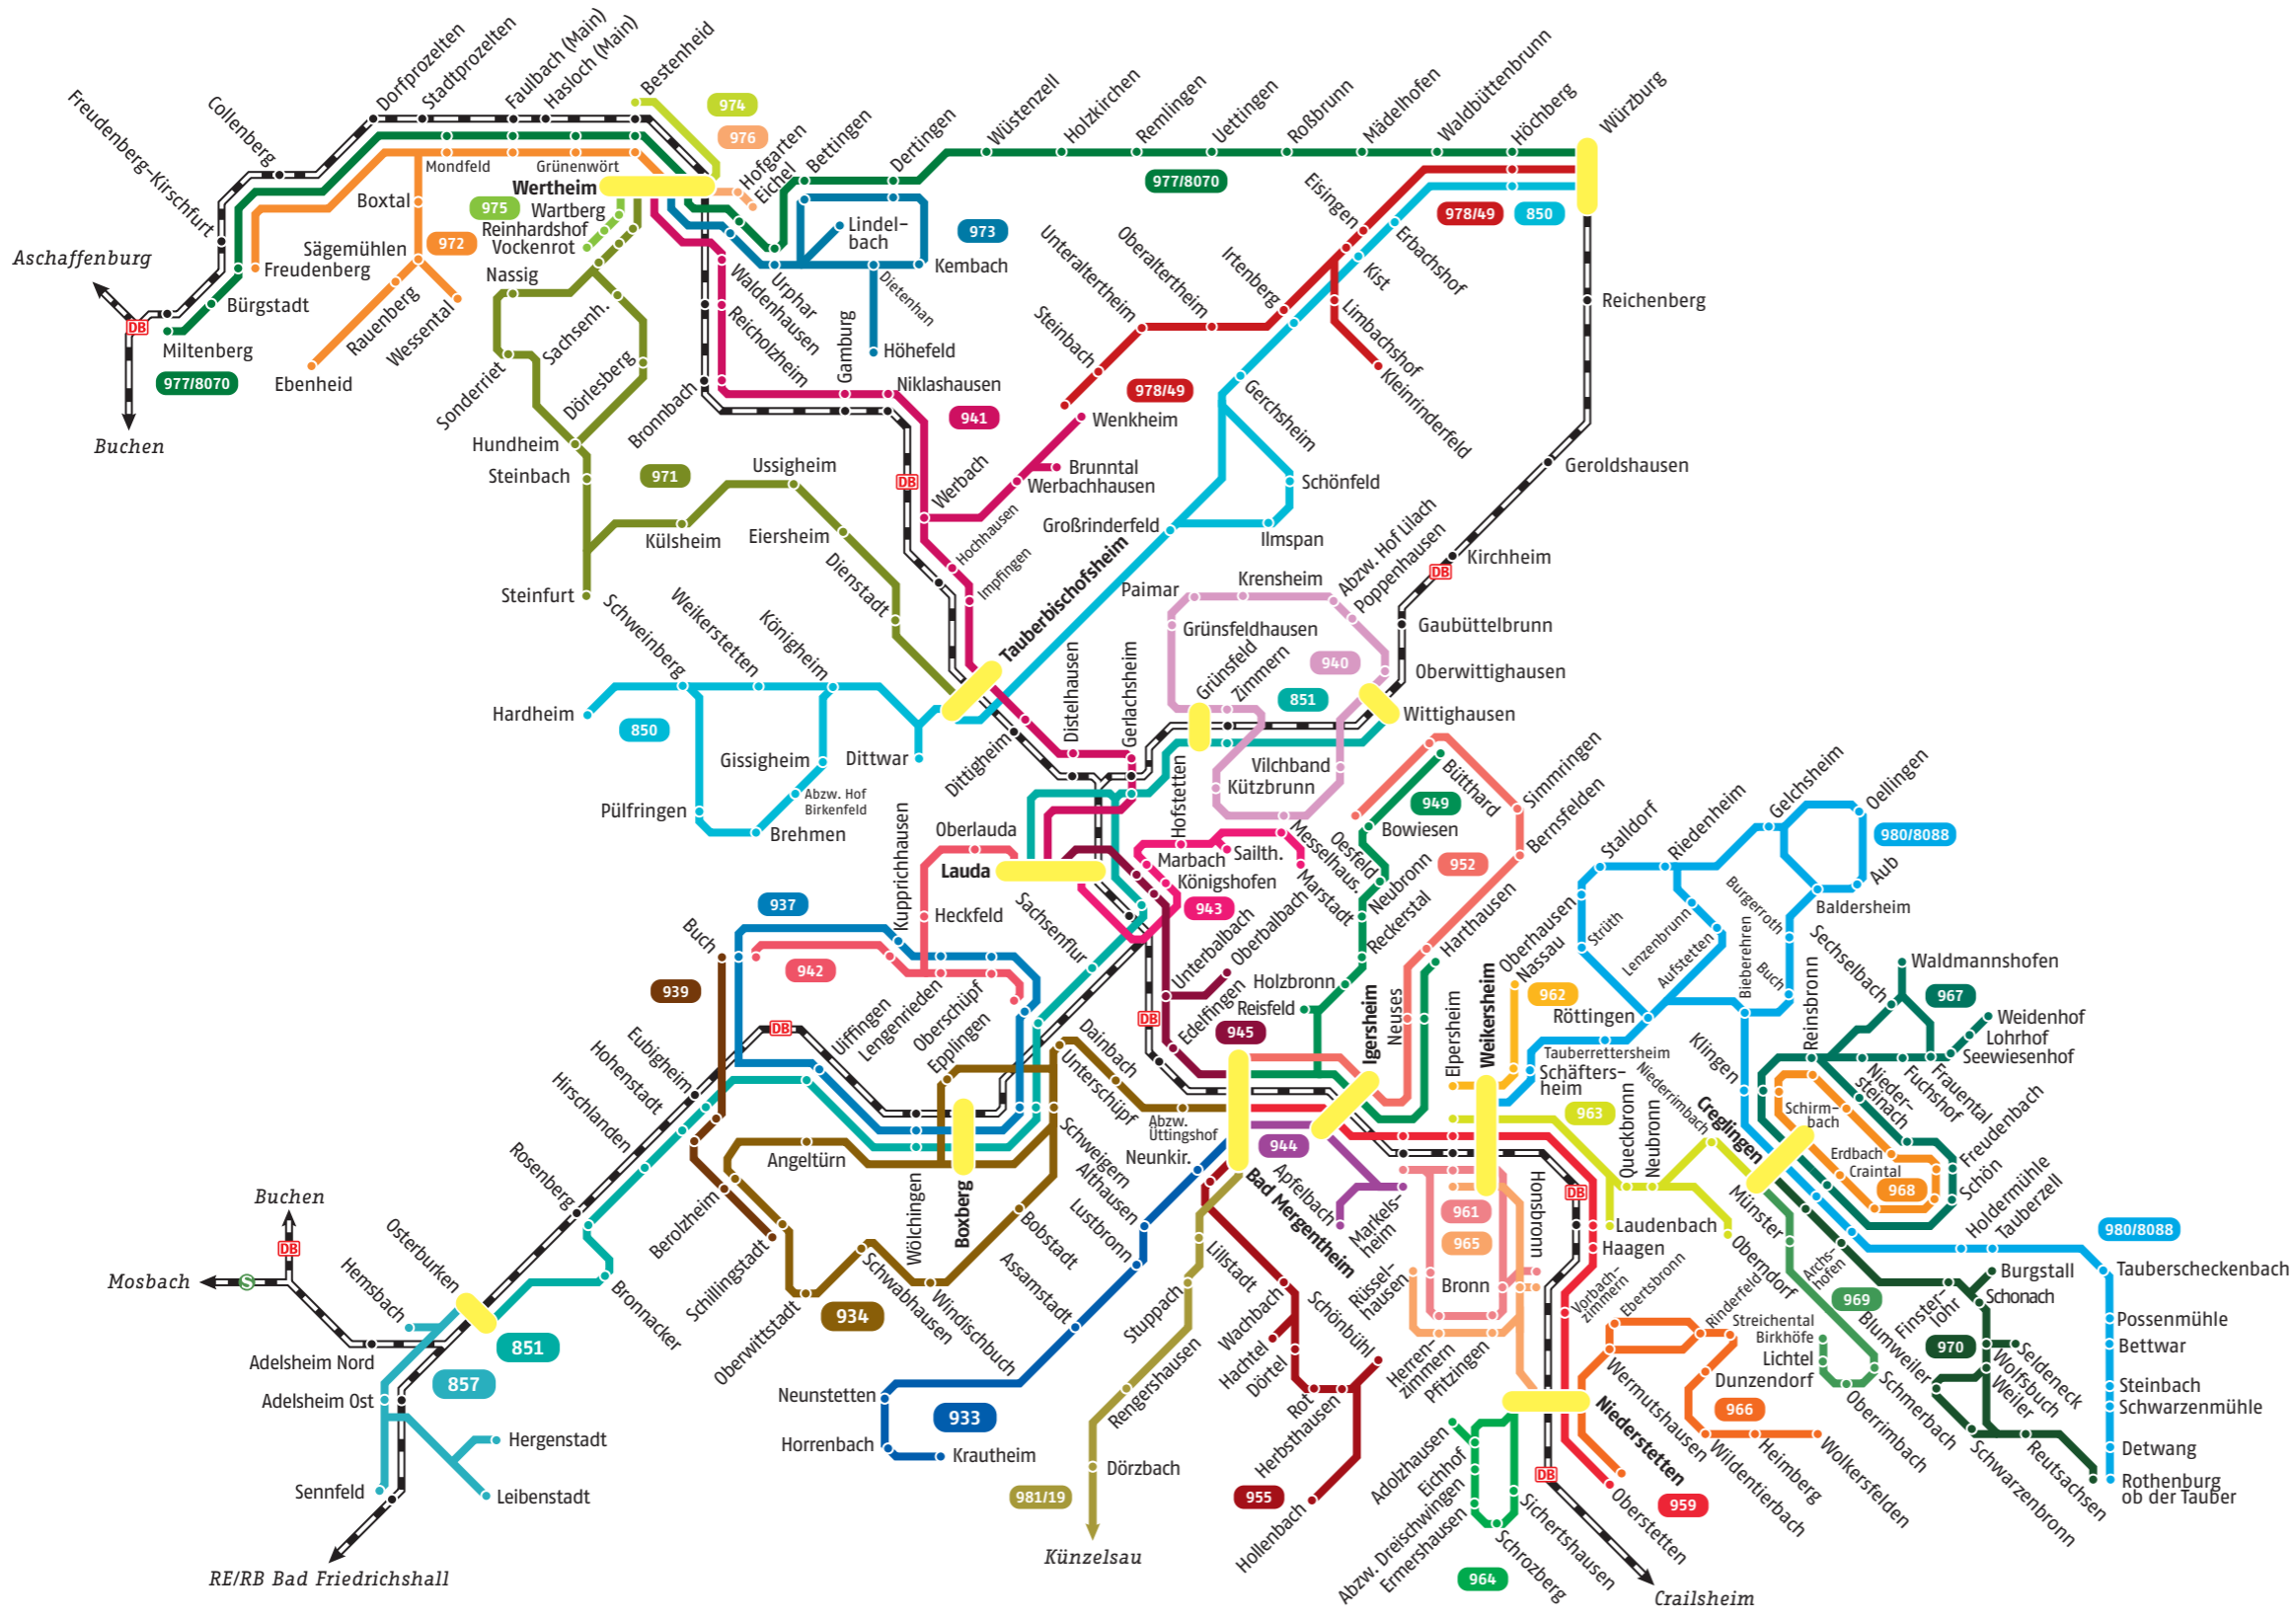

Linienetzplan Main-Tauber-Kreis

Legende

- Haltestelle
- Haltestelle nur in eine Richtung
- Endstation
- Bahn
- Umsteigemöglichkeiten
- Liniennummer