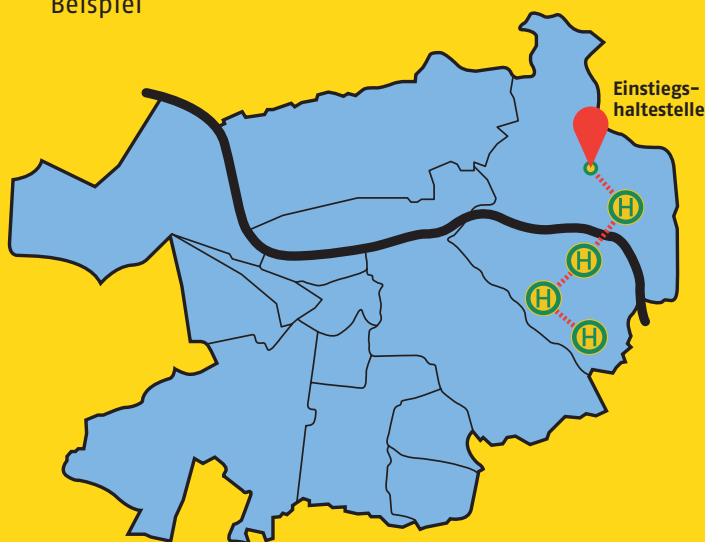

Neu in Heidelberg: Kurze Strecke, kleiner Preis!

Das Kurzstrecken-Ticket

für vier Haltestellen im
gesamten Stadtgebiet

Beispiel

Das Stadtteil-Ticket

für beliebig viele Haltestellen
innerhalb eines Stadtteils

Beispiel Bergheim

Haltestellen in Bergheim:

- › Altes Hallenbad
- › Betriebshof
- › Bismarckplatz
- › Czernybrücke
- › Gneisenaustraße
- › Gneisenaustraße Süd
- › HD-Hauptbahnhof
- › Marriott
- › Neckarspitze
- › Poststraße
- › Römerstraße
- › Seegarten
- › Stadtbücherei
- › Stadtwerke
- › Volkshochschule

Eine Fahrt mit
Bus & Straßenbahn
für nur 1,70 Euro! *

* gilt nicht für RE, RB und S-Bahn

**Einfach
ankommen.**