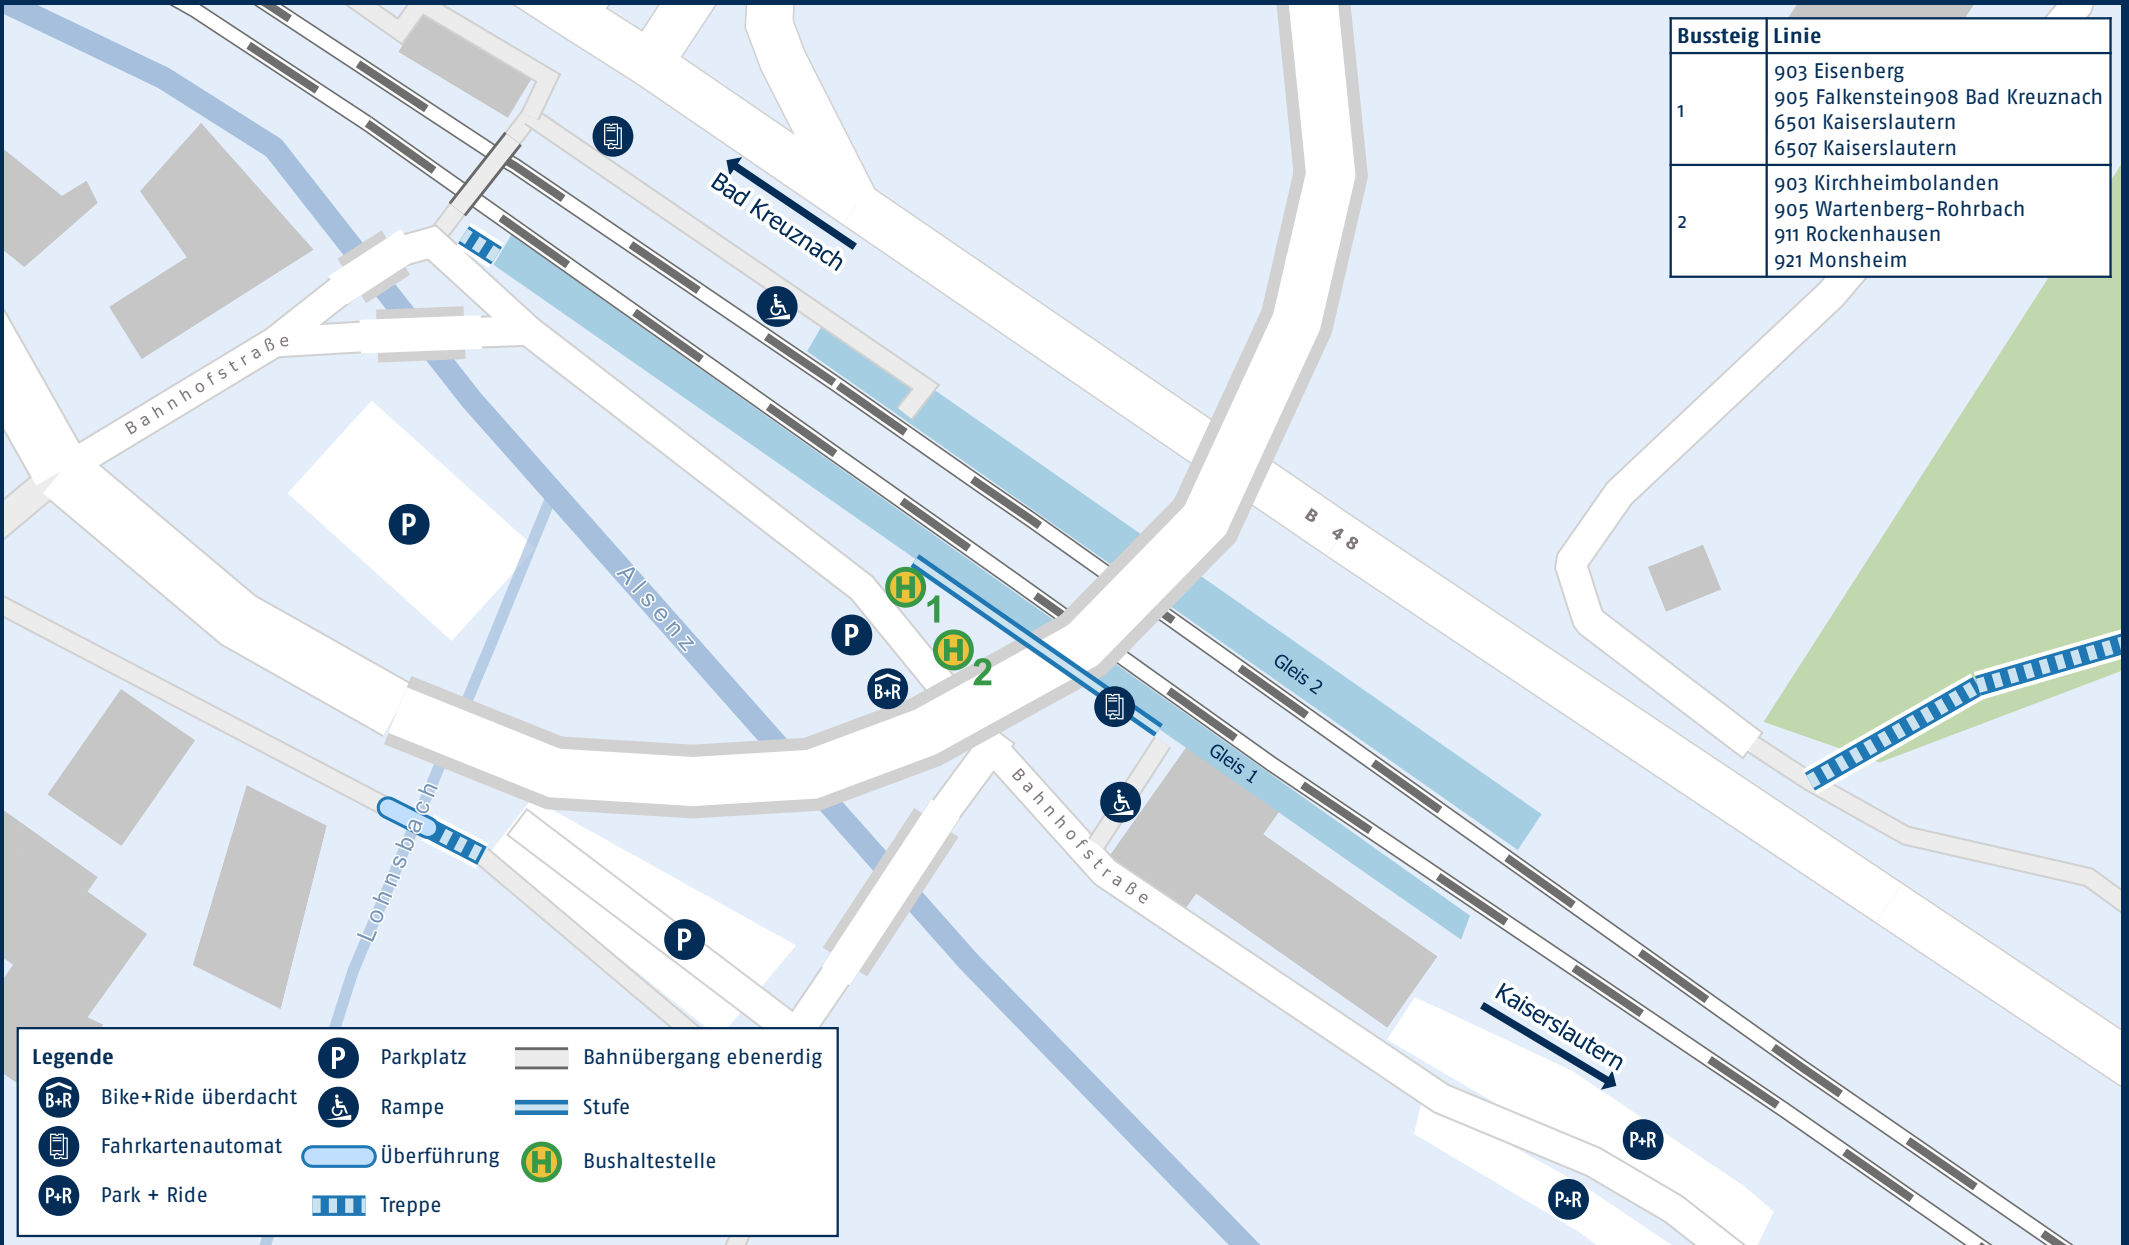

Winnweiler Bahnhof

Bussteig	Linie
1	903 Eisenberg 905 Falkenstein 908 Bad Kreuznach 6501 Kaiserslautern 6507 Kaiserslautern
2	903 Kirchheimbolanden 905 Wartenberg-Rohrbach 911 Rockenhausen 921 Monsheim

Legende					
	Bike+Ride überdacht		Parkplatz		Bahnübergang ebenerdig
	Fahrkartenautomat		Rampe		Stufe
	Park + Ride		Überführung		Bushaltestelle
			Treppe		