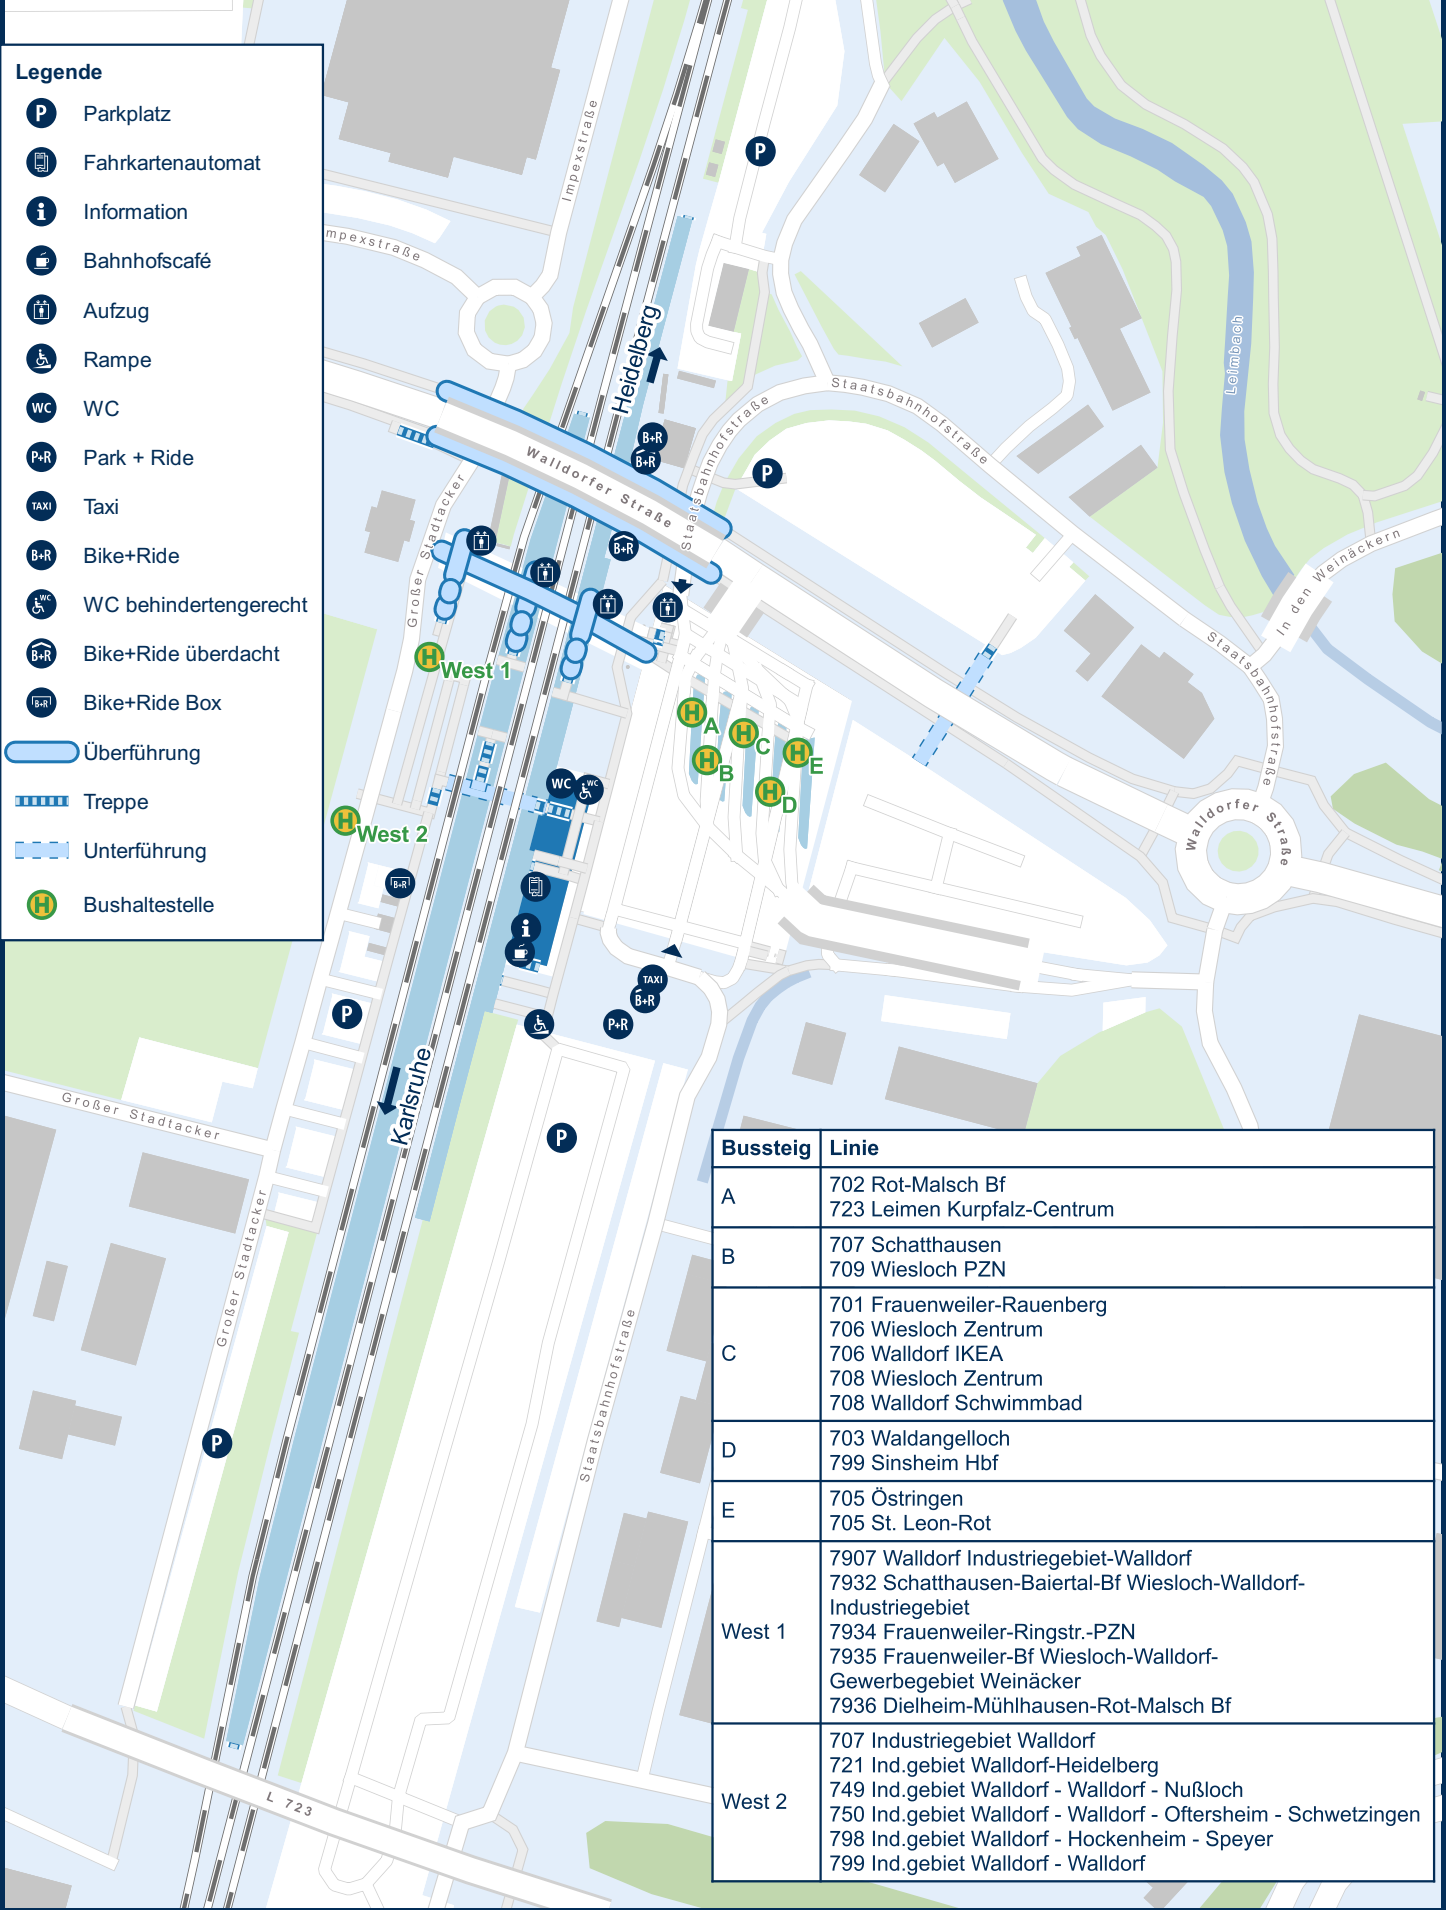

Wiesloch-Walldorf Bahnhof

Bussteig	Linie
A	702 Rot-Malsch Bf 723 Leimen Kurpfalz-Centrum
B	707 Schatthausen 709 Wiesloch PZN
C	701 Frauenweiler-Rauenberg 706 Wiesloch Zentrum 706 Walldorf IKEA 708 Wiesloch Zentrum 708 Walldorf Schwimmbad
D	703 Waldangelloch 799 Sinshiem Hbf
E	705 Östringen 705 St. Leon-Rot
West 1	7907 Walldorf Industriegebiet-Walldorf 7932 Schatthausen-Baiertal-Bf Wiesloch-Walldorf-Industriegebiet 7934 Frauenweiler-Ringstr.-PZN 7935 Frauenweiler-Bf Wiesloch-Walldorf-Gewerbegebiet Weinäcker 7936 Dielheim-Mühlhausen-Rot-Malsch Bf
West 2	707 Industriegebiet Walldorf 721 Ind.gebiet Walldorf-Heidelberg 749 Ind.gebiet Walldorf - Walldorf - Nußloch 750 Ind.gebiet Walldorf - Walldorf - Oftersheim - Schwetzingen 798 Ind.gebiet Walldorf - Hockenheim - Speyer 799 Ind.gebiet Walldorf - Walldorf