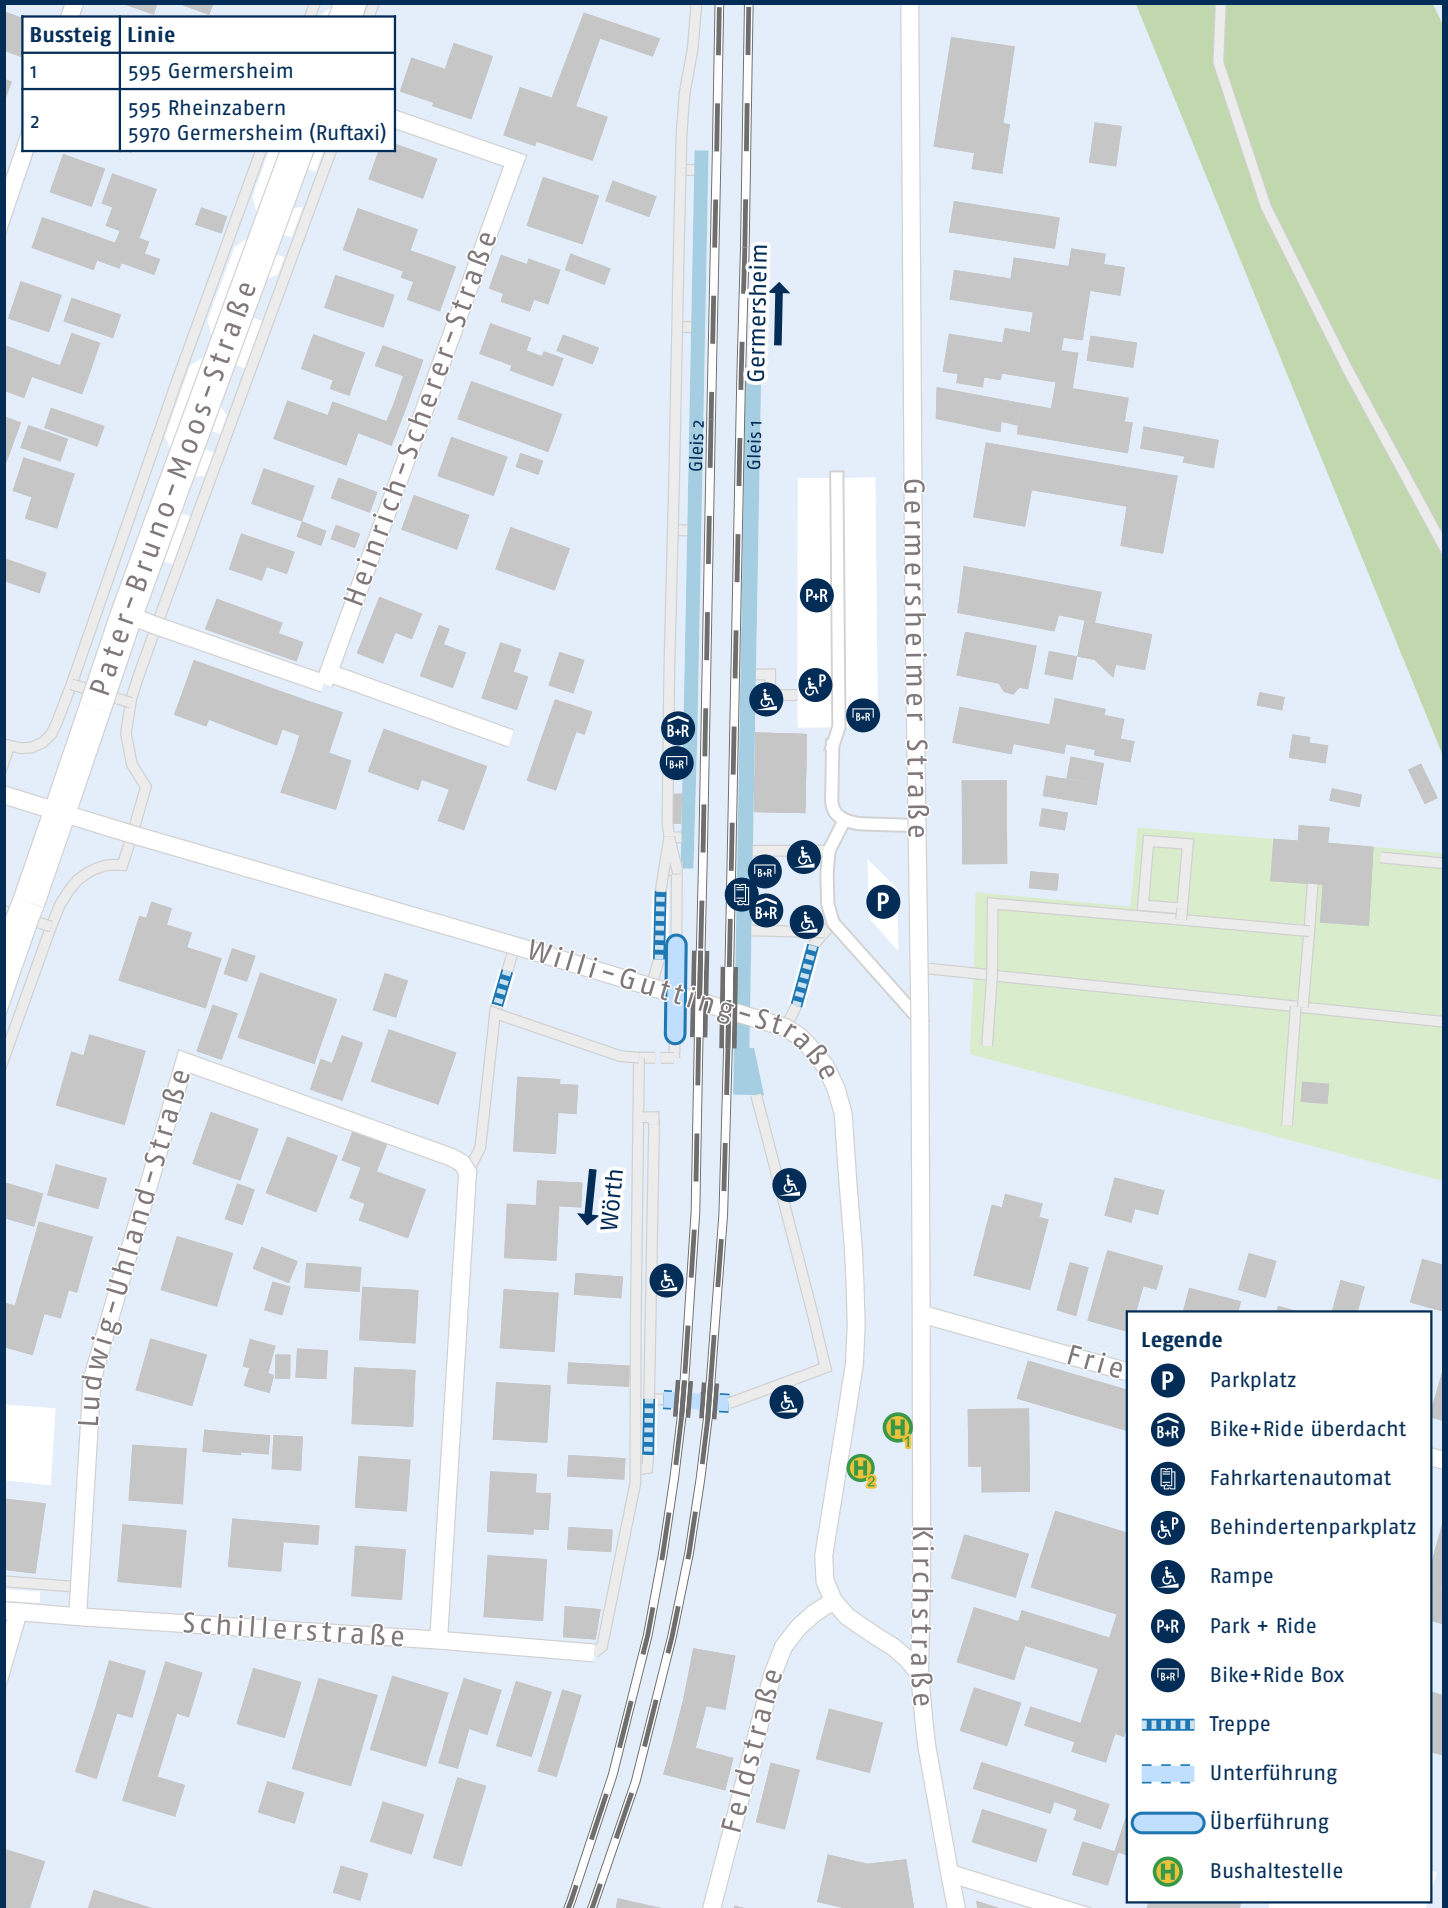

Bussteig	Linie
1	595 Germersheim
2	595 Rheinzabern 5970 Germersheim (Ruftaxi)

**Legende**

-  Parkplatz
-  Bike+Ride überdacht
-  Fahrkartenautomat
-  Behindertenparkplatz
-  Rampe
-  Park + Ride
-  Bike+Ride Box
-  Treppe
-  Unterführung
-  Überführung
-  Bushaltestelle