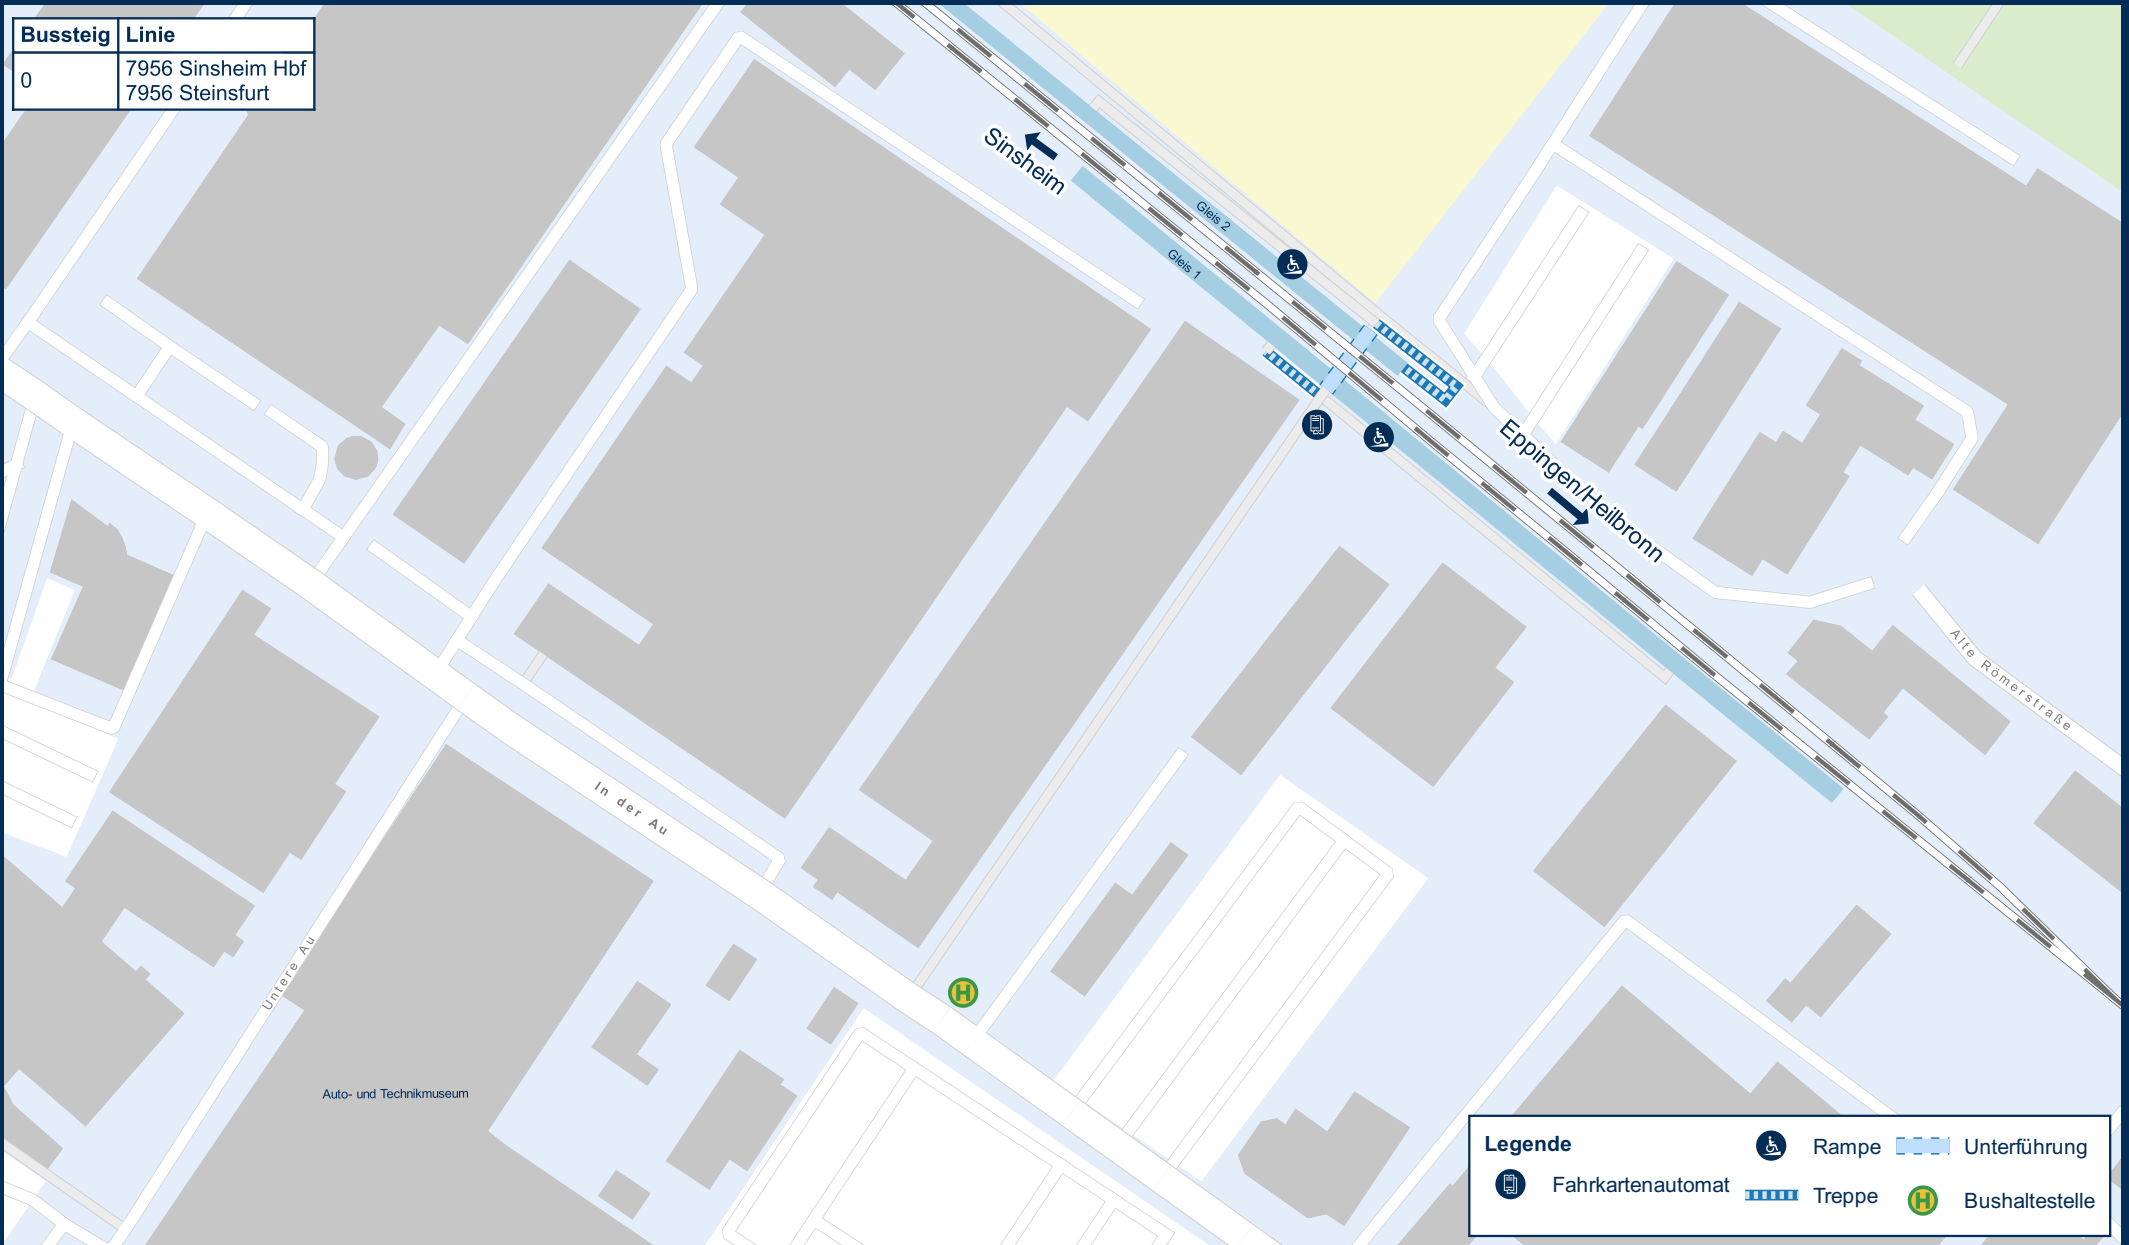

Sinsheim Museum/Arena Bahnhof

Bussteig	Linie
0	7956 Sinsheim Hbf 7956 Steinsfurt

Legende

-  Rampe
-  Unterführung
-  Fahrkartenautomat
-  Treppe
-  Bushaltestelle