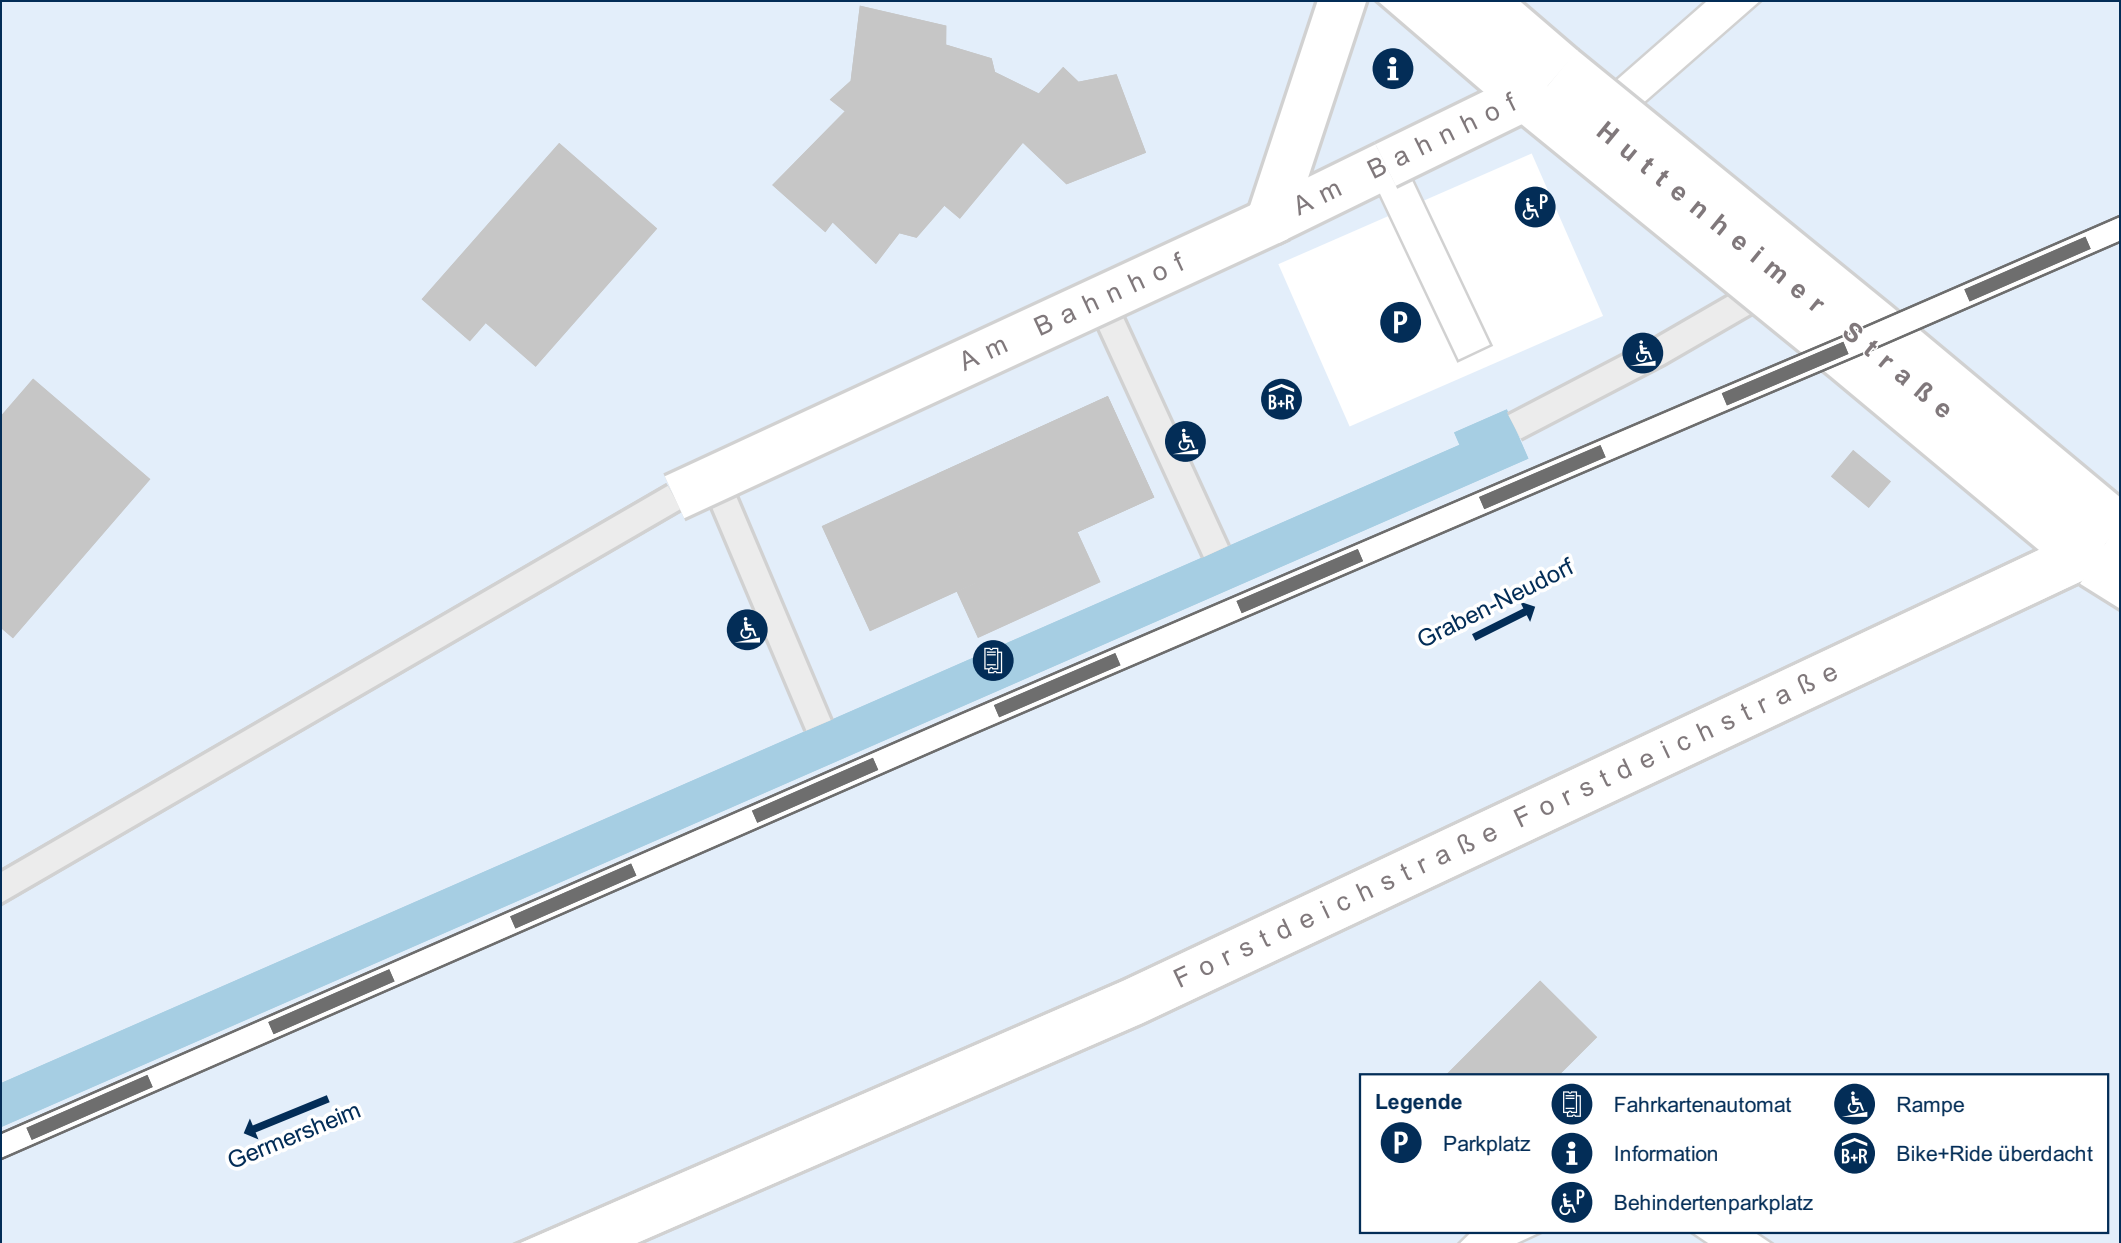

Rheinsheim Bahnhof

Legende			
	Parkplatz		Rampe
	Information		Bike+Ride überdacht
	Behindertenparkplatz		Fahrkartenautomat