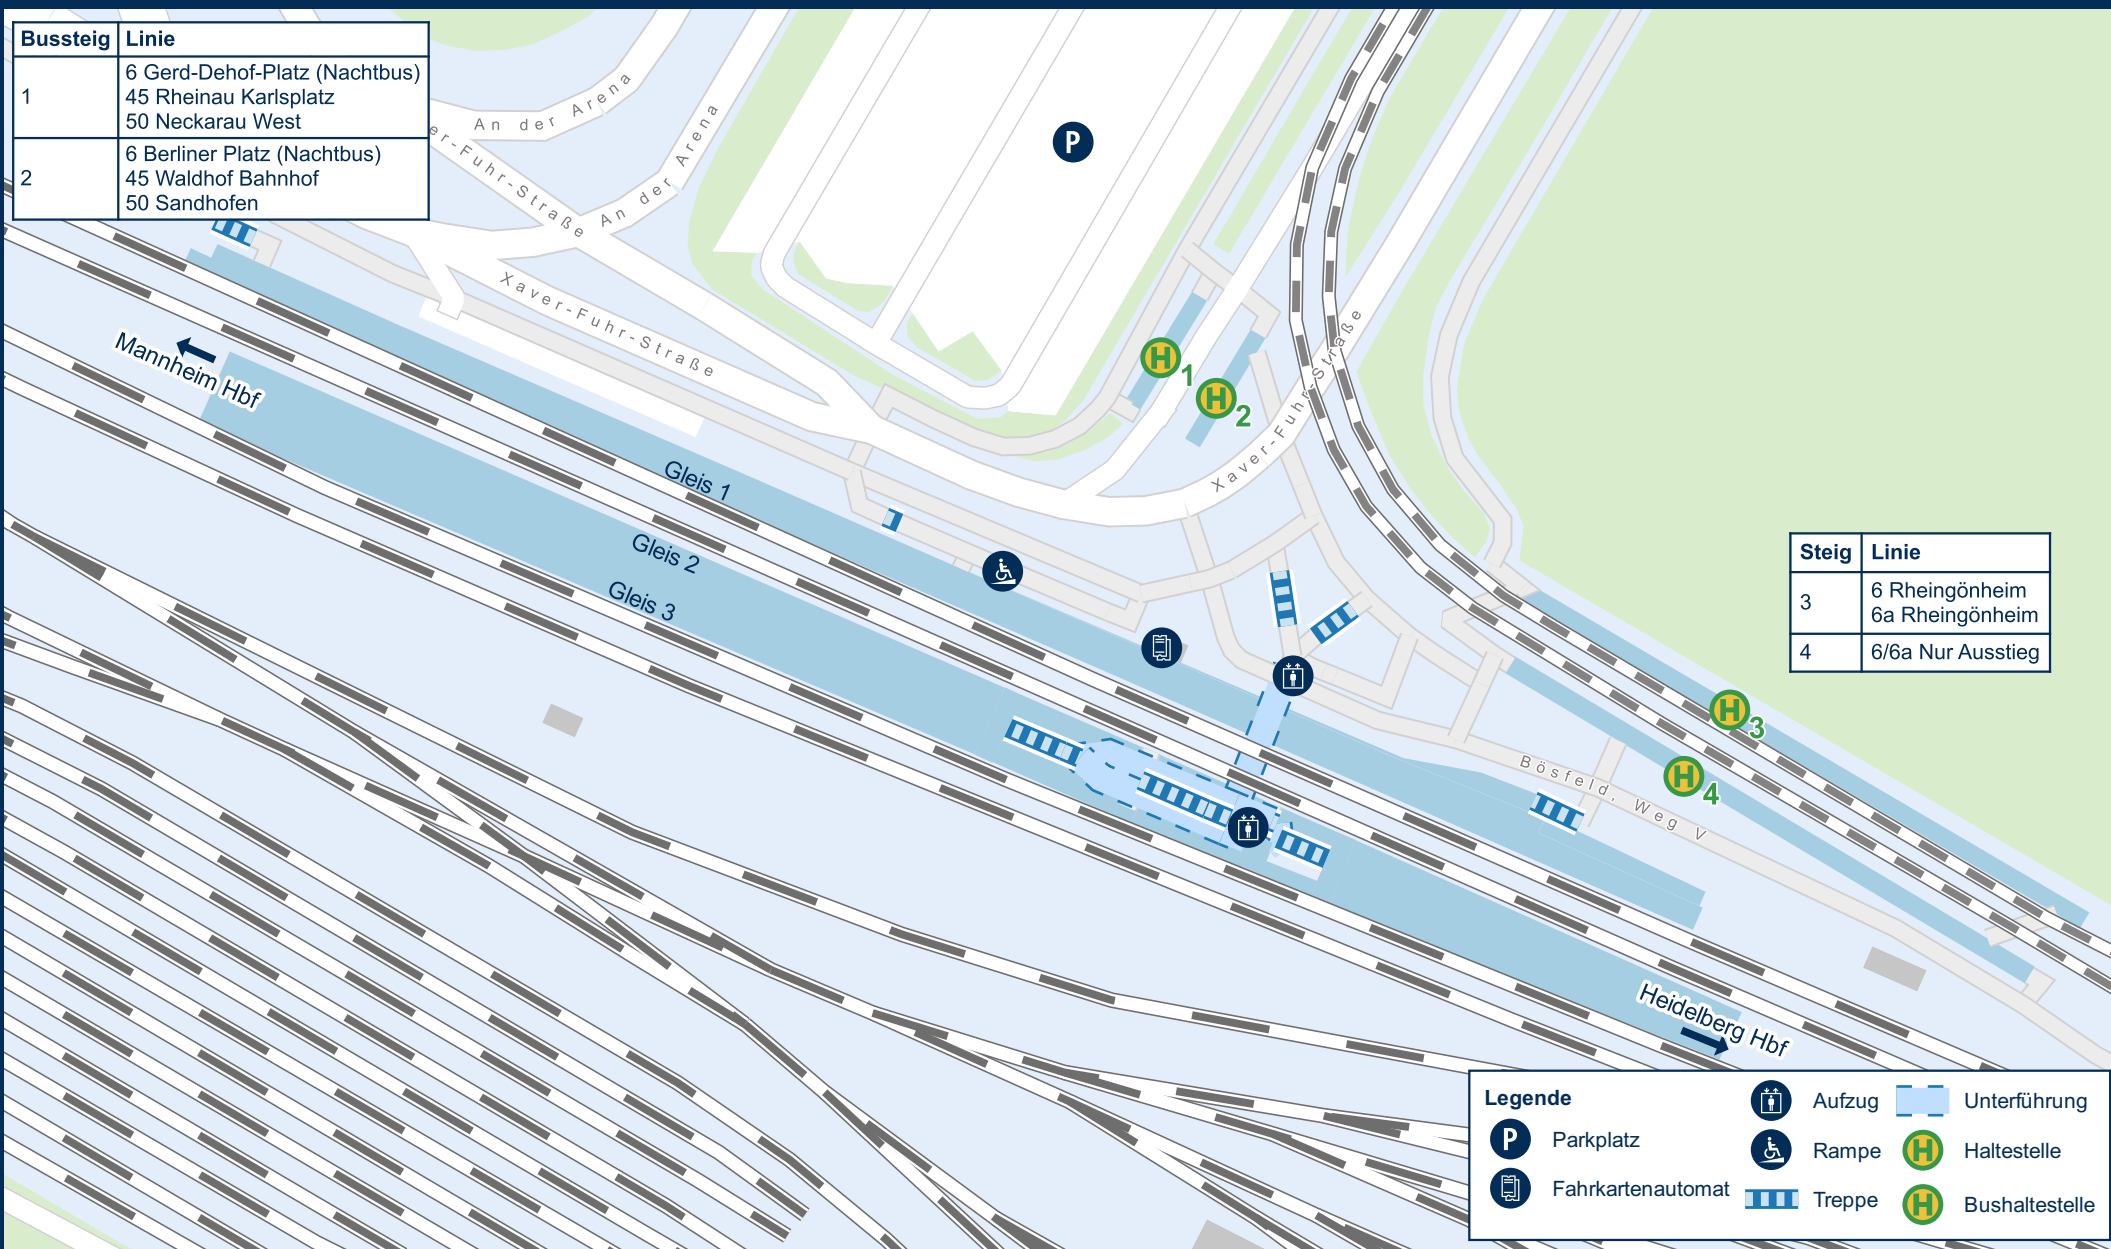

Mannheim Arena/Maimarkt Bahnhof

Bussteig	Linie
1	6 Gerd-Dehof-Platz (Nachtbus) 45 Rheinau Karlsplatz 50 Neckarau West
2	6 Berliner Platz (Nachtbus) 45 Waldhof Bahnhof 50 Sandhofen

Steig	Linie
3	6 Rheingönheim 6a Rheingönheim
4	6/6a Nur Ausstieg

Legende	
	Parkplatz
	Fahrkartenautomat
	Aufzug
	Rampe
	Treppe
	Unterführung
	Haltestelle
	Bushaltestelle