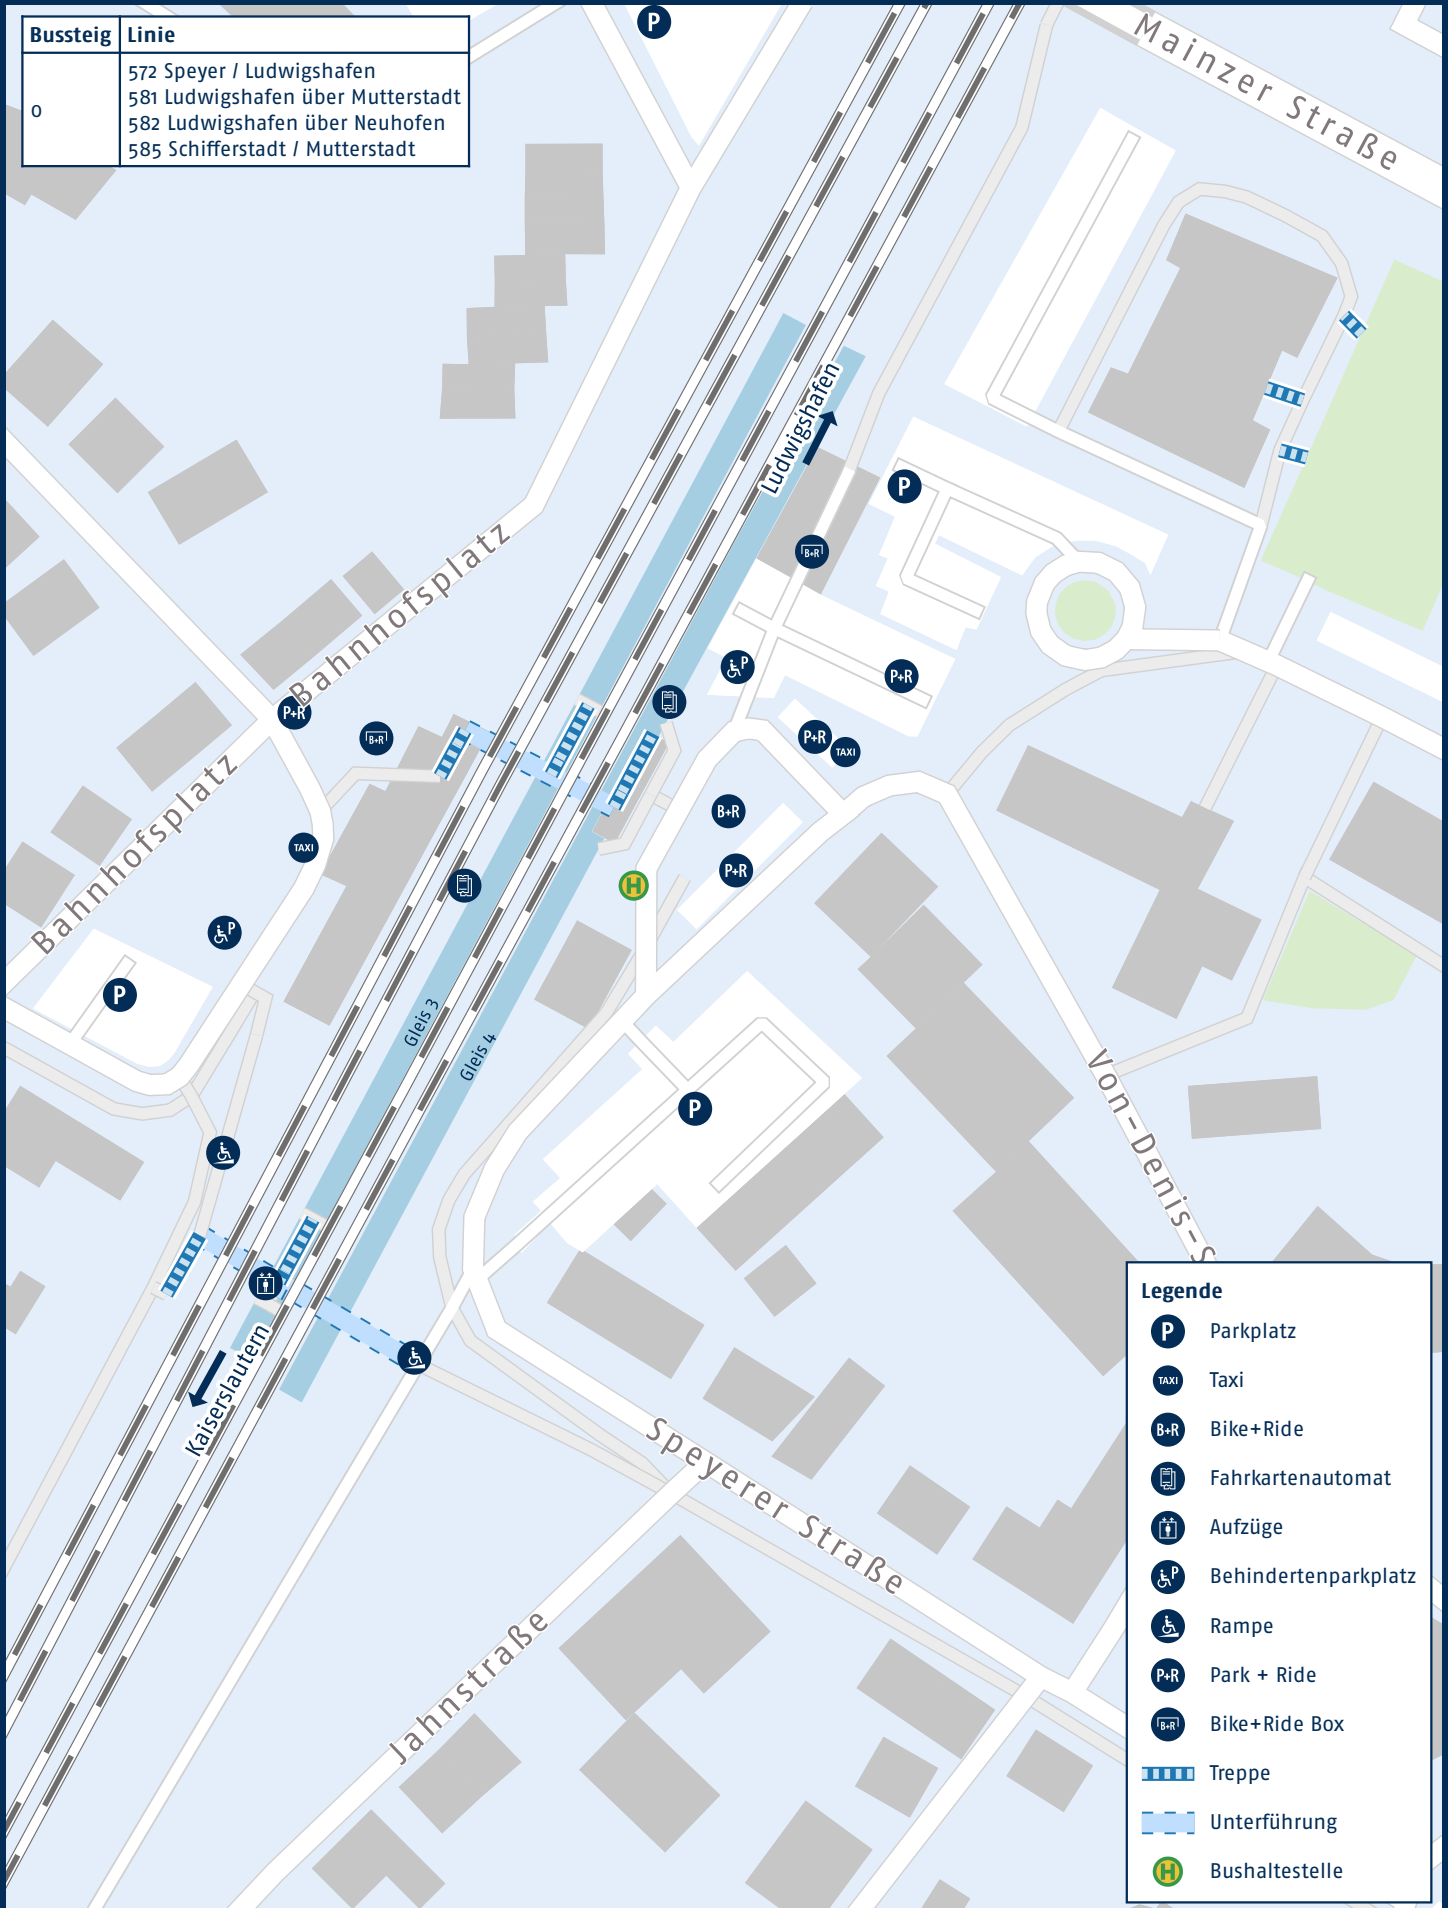

Limburgerhof Bahnhof

Bussteig	Linie
0	572 Speyer / Ludwigshafen 581 Ludwigshafen über Mutterstadt 582 Ludwigshafen über Neuhofen 585 Schifferstadt / Mutterstadt

Legende	
	Parkplatz
	Taxi
	Bike+Ride
	Fahrkartenautomat
	Aufzüge
	Behindertenparkplatz
	Rampe
	Park + Ride
	Bike+Ride Box
	Treppe
	Unterführung
	Bushaltestelle