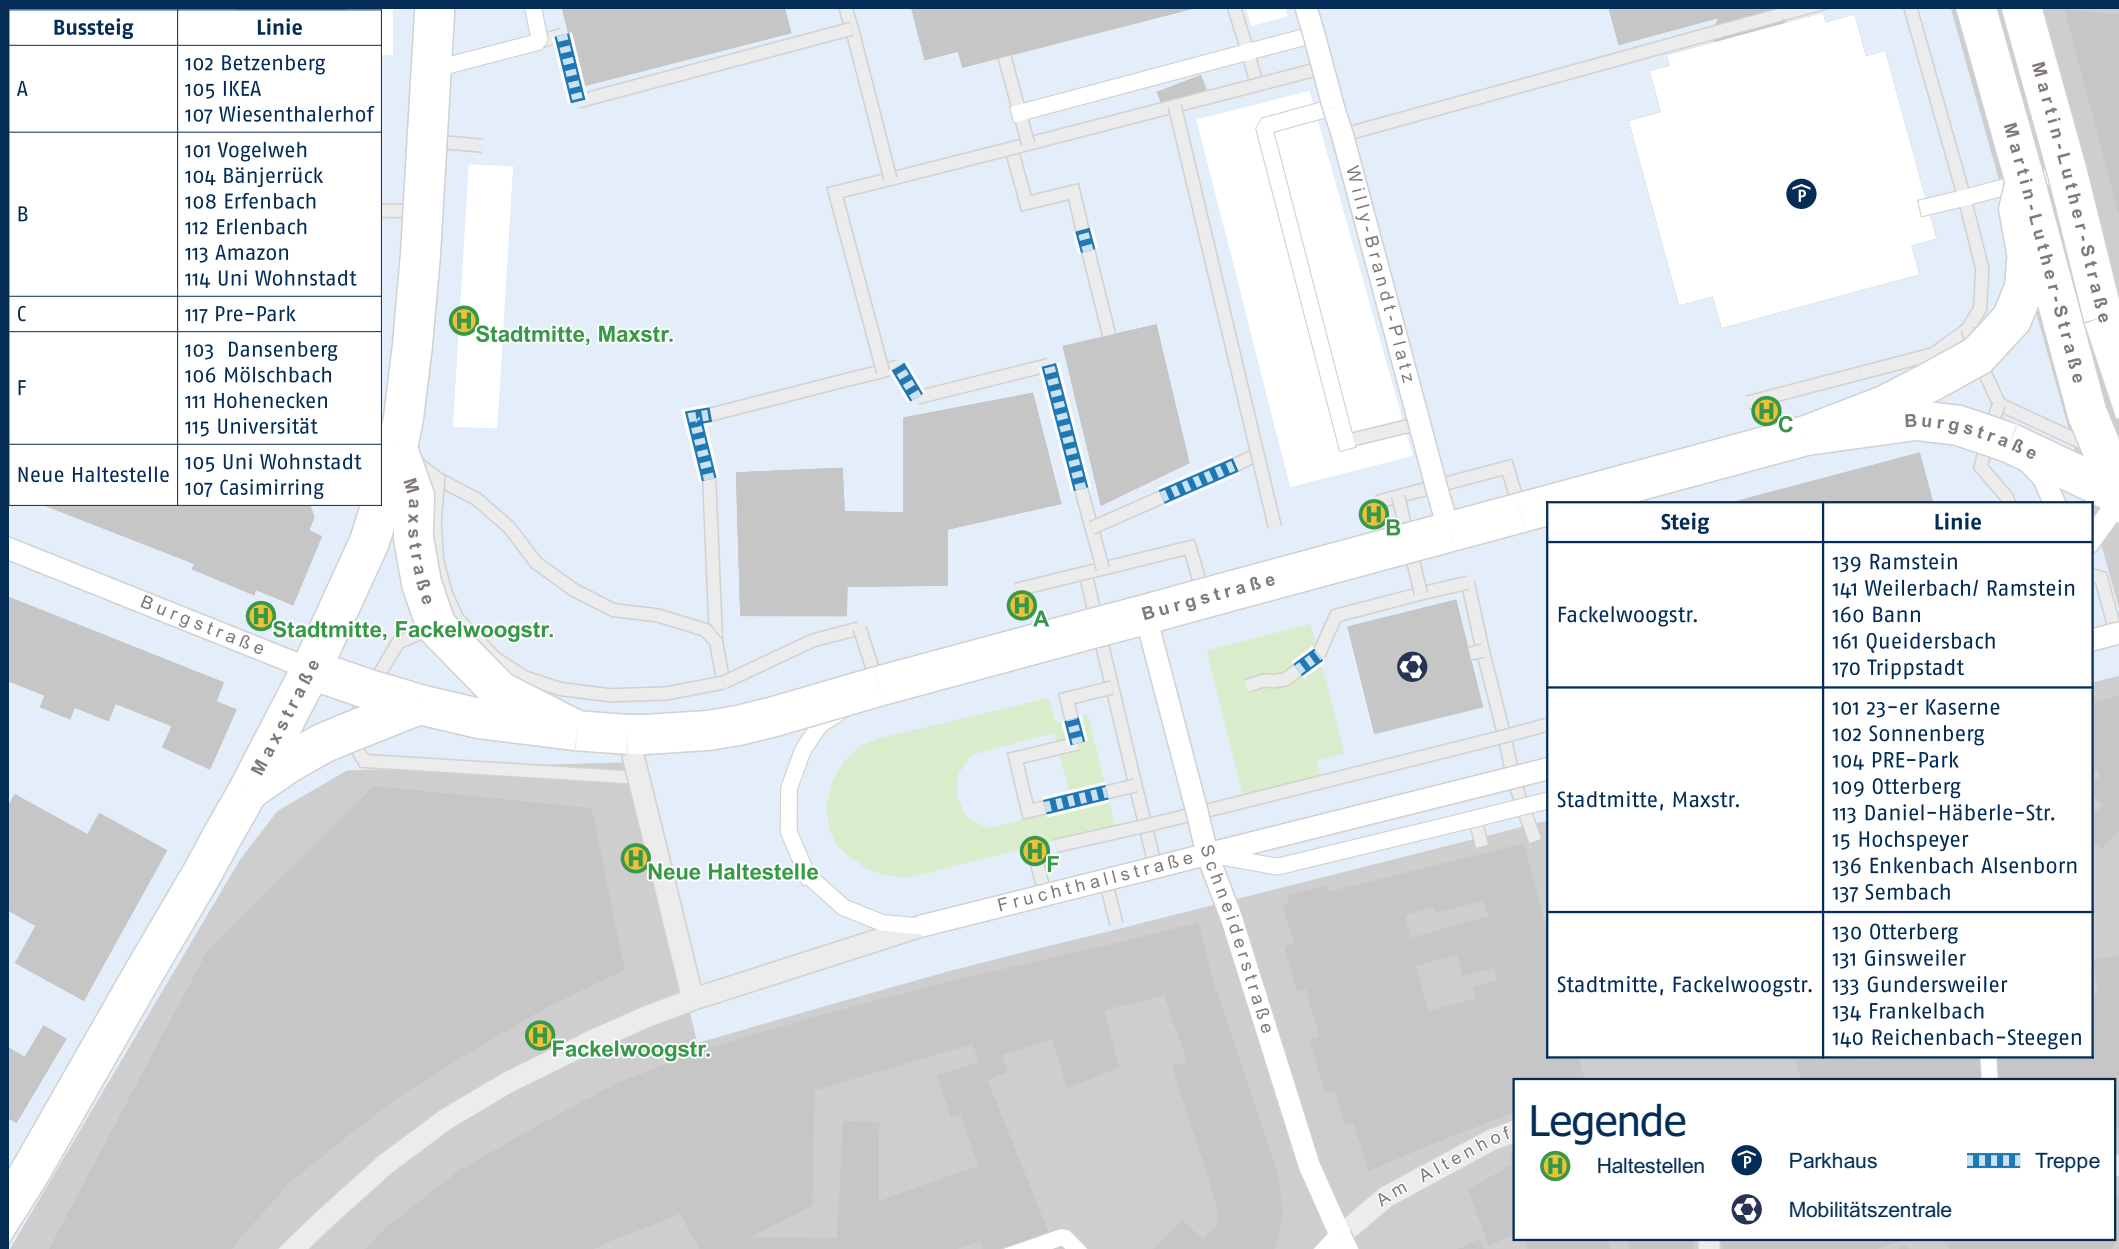

# Kaiserslautern Stadtmitte

Bussteig	Linie
A	102 Betzenberg 105 IKEA 107 Wiesenthalerhof
B	101 Vogelweh 104 Bänjerrück 108 Erfenbach 112 Erlenbach 113 Amazon 114 Uni Wohnstadt
C	117 Pre-Park
F	103 Dansenberg 106 Mölschbach 111 Hohenecken 115 Universität
Neue Haltestelle	105 Uni Wohnstadt 107 Casimirring

Steig	Linie
Fackelwoogstr.	139 Ramstein 141 Weilerbach/ Ramstein 160 Bann 161 Queidersbach 170 Trippstadt
Stadtmitte, Maxstr.	101 23-er Kaserne 102 Sonnenberg 104 PRE-Park 109 Otterberg 113 Daniel-Häberle-Str. 15 Hochspeyer 136 Enkenbach Alsenborn 137 Sembach
Stadtmitte, Fackelwoogstr.	130 Otterberg 131 Ginsweiler 133 Gundersweiler 134 Frankelbach 140 Reichenbach-Steegen

**Legende**

- Haltstellen
- Parkhaus
- Treppe
- Mobilitätszentrale