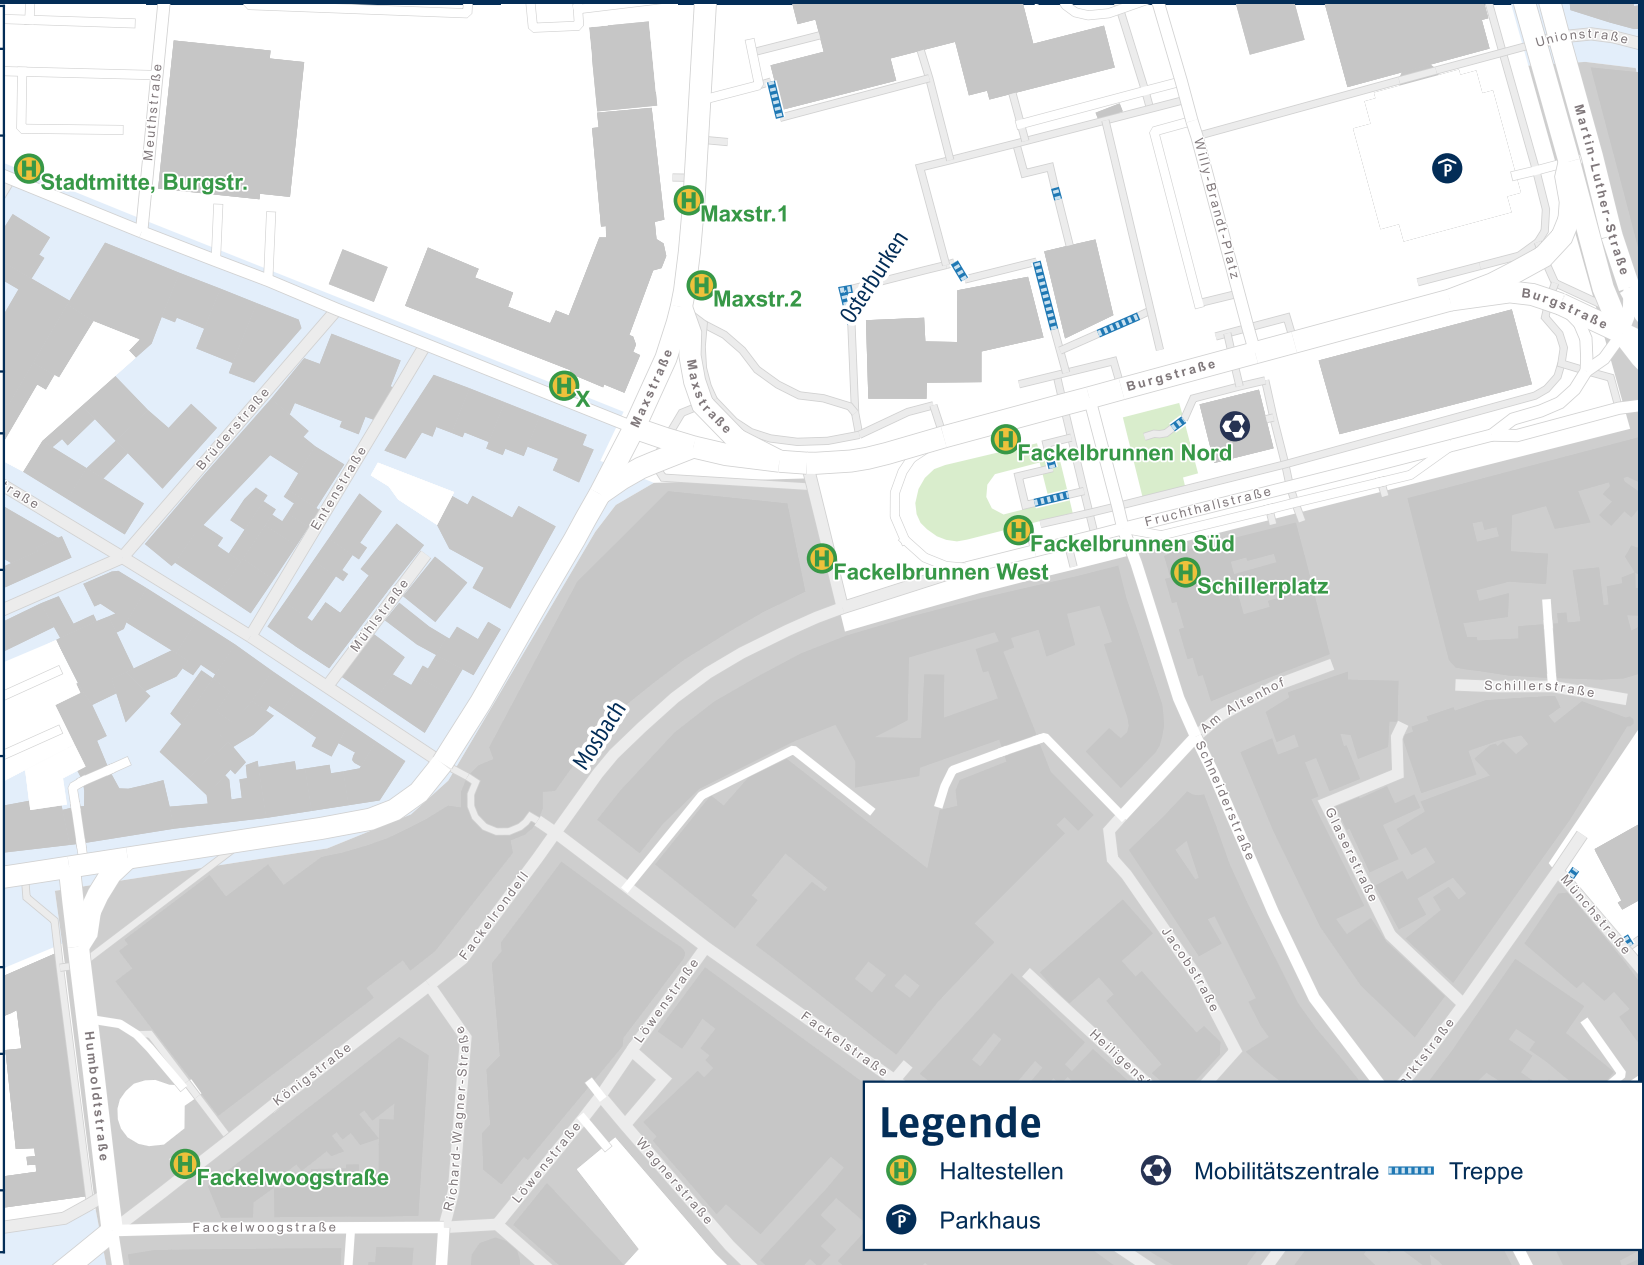

Kaiserslautern Stadtmitte

Bussteig	Linie
Fackelbrunnen Nord	105 Uni-Wohnstadt 107 Casimirring N2 Betzenberg
Fackelbrunnen Süd	103 Dansenberg 105 IKEA 106 Mölschbach 107 Wiesenthalerhof 111 Hohenecken 115 Universität N3 Krickenbach N6 Trippstadt N7 Katzweiler
Fackelbrunnen West	109 Hauptbahnhof 117 PRE-Park
Fackelwoogstraße	139 Ramstein 141 Weilerbach/Ramstein 160 Bann 161 Queidersbach 170 Trippstadt
Maxstr.1	101 Vogelweh 102 Betzenberg 104 Bänjerrück 113 Amazon 114 Uni-Wohnstadt N1 Weilerbach N4 Bann
Maxstr.2	102 Sonnenberg 104 PRE-Park 109 Otterberg 136 Enkenbach-Alsenborn 137 Sembach N10 Mehlingen N12 Sembach N40 PRE-Park
Schillerplatz	101 23er Kaserne 113 D.-Häberle-Straße 135 Hochspeyer
Stadtmitte, Burgstr.	130 Otterberg 131 Ginsweiler 133 Gundersweiler 134 Frankelbach 140 Reichenbach-Steegen
X	108 Erfenbach 112 Erlenbach

Legende

-  Haltestellen
-  Parkhaus
-  Mobilitätszentrale
-  Treppe