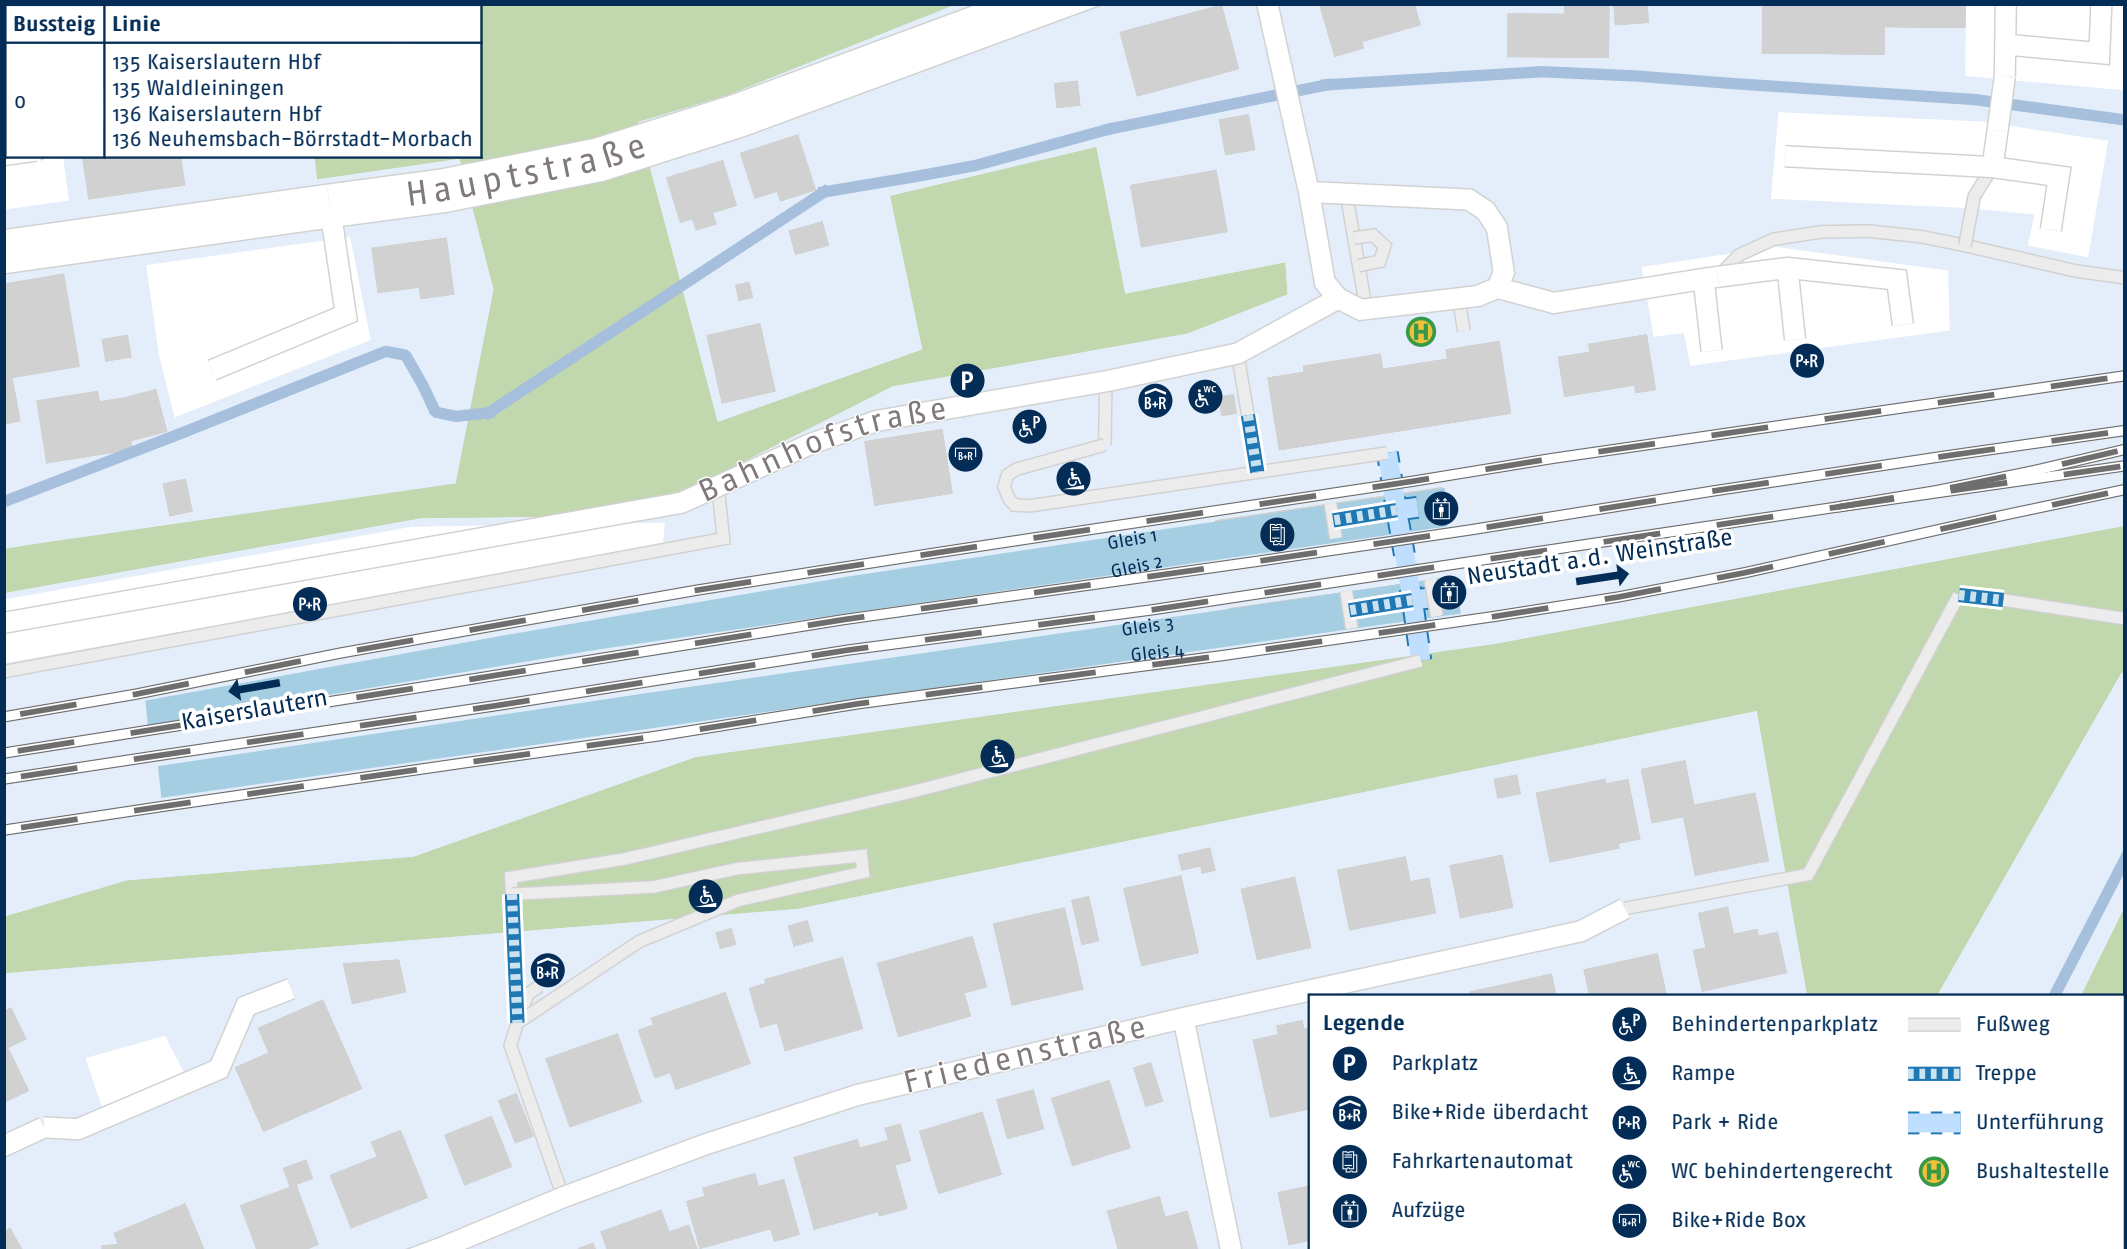

Hochspeyer Bahnhof

Bussteig	Linie
0	135 Kaiserslautern Hbf 135 Waldleiningen 136 Kaiserslautern Hbf 136 Neuhemsbach-Börrstadt-Morbach

Legende	
	Parkplatz
	Bike+Ride überdacht
	Fahrkartenautomat
	Aufzüge
	Behindertenparkplatz
	Rampe
	Bike+Ride Box
	Park + Ride
	WC behindertengerecht
	Fußweg
	Treppe
	Unterführung
	Bushaltestelle