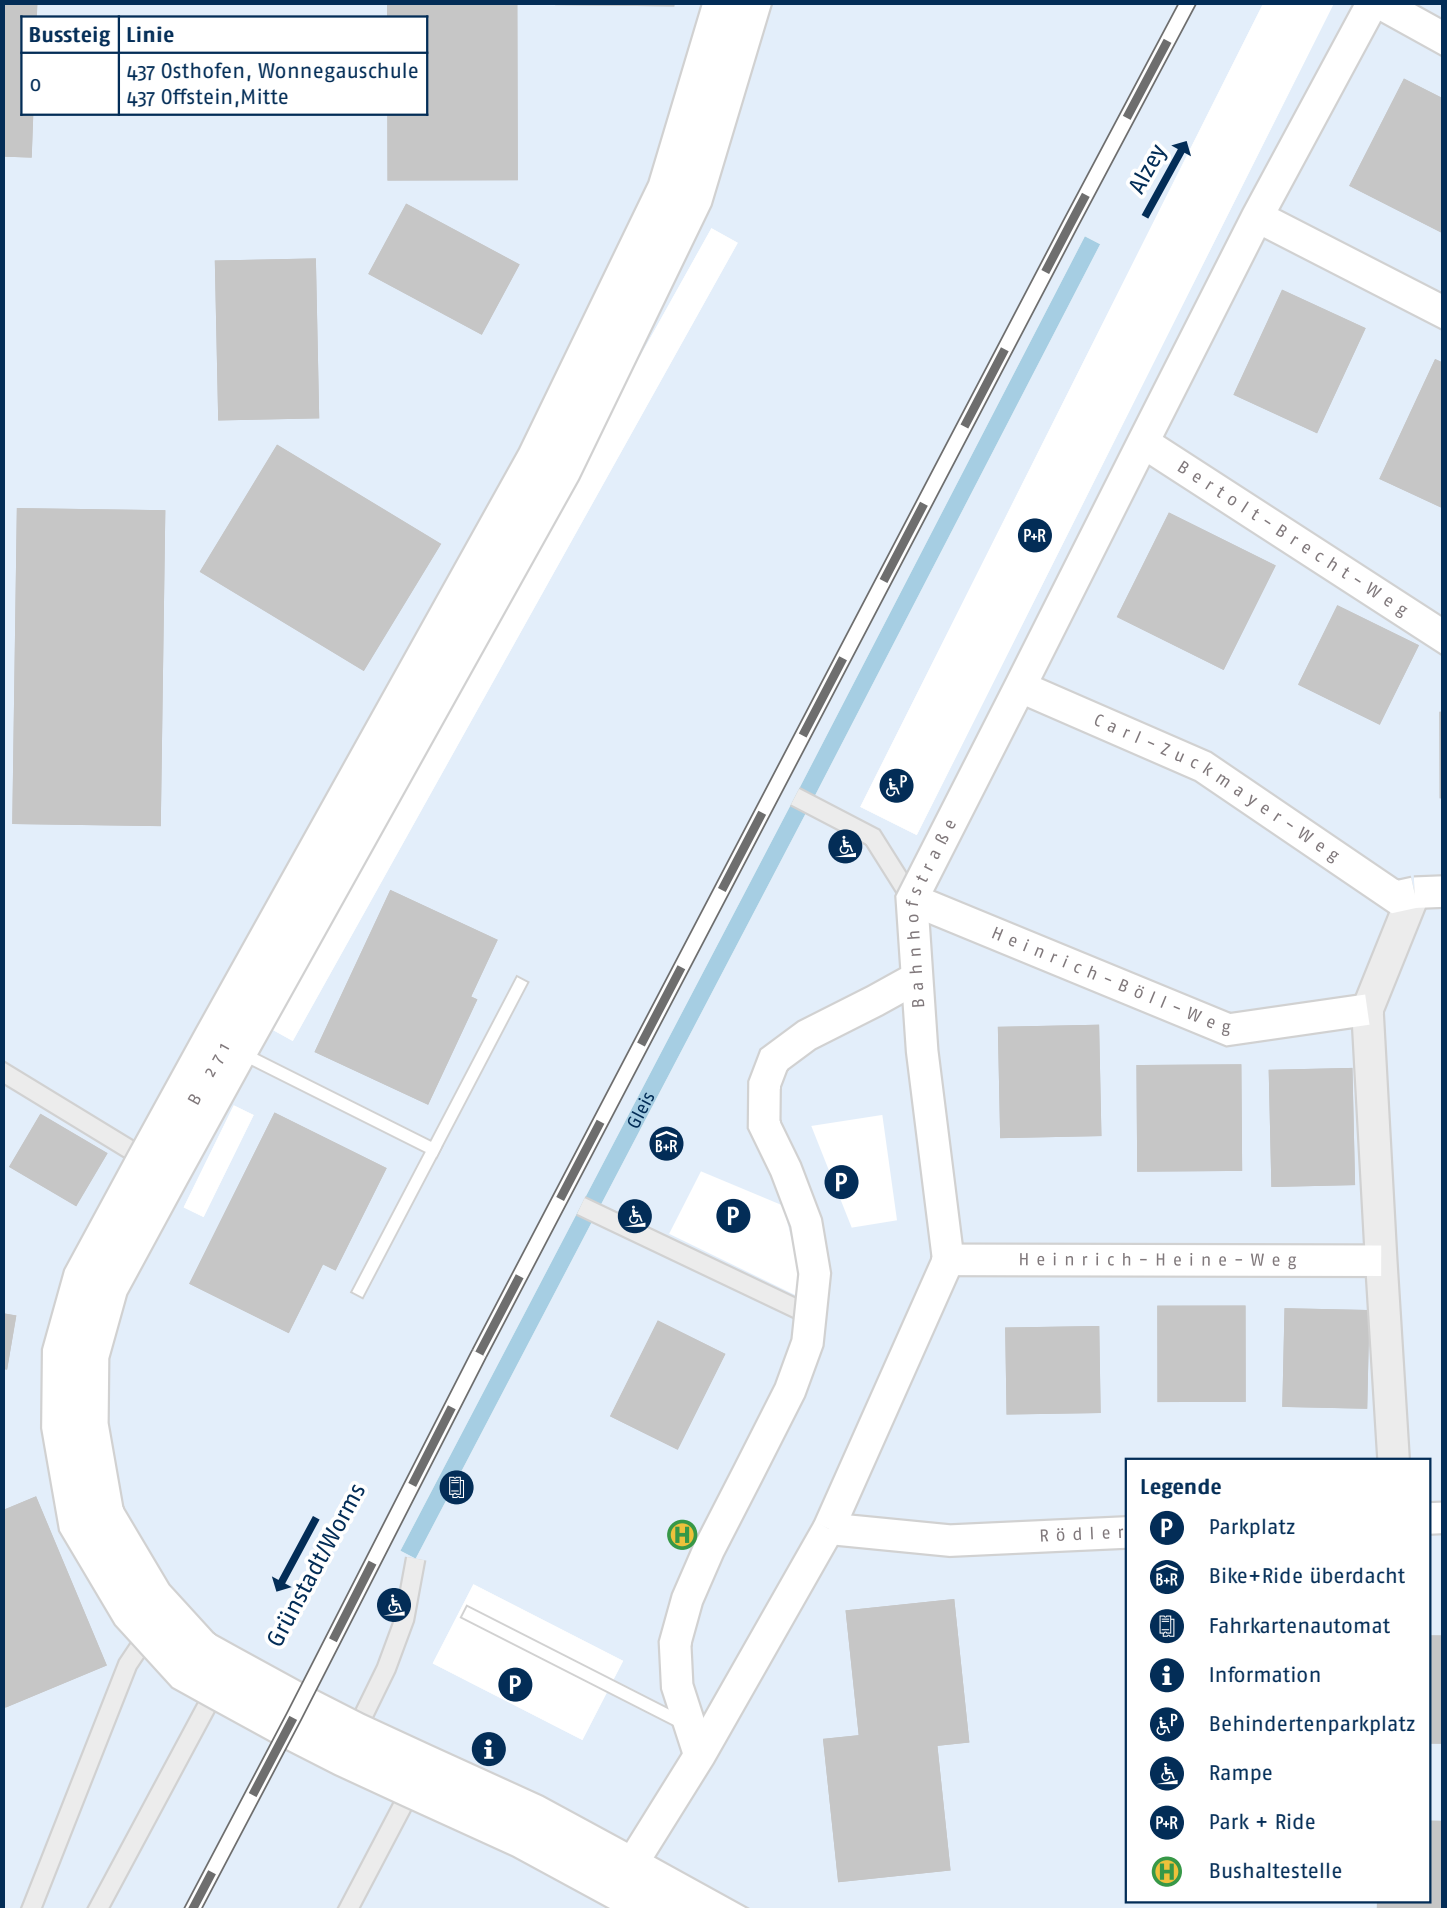

Flörsheim-Dalsheim Bahnhof

Bussteig	Linie
0	437 Osthofen, Wonnegauschule 437 Offstein, Mitte

Legende

- Parkplatz
- Bike+Ride überdacht
- Fahrkartenautomat
- Information
- Behindertenparkplatz
- Rampe
- Park + Ride
- Bushaltestelle