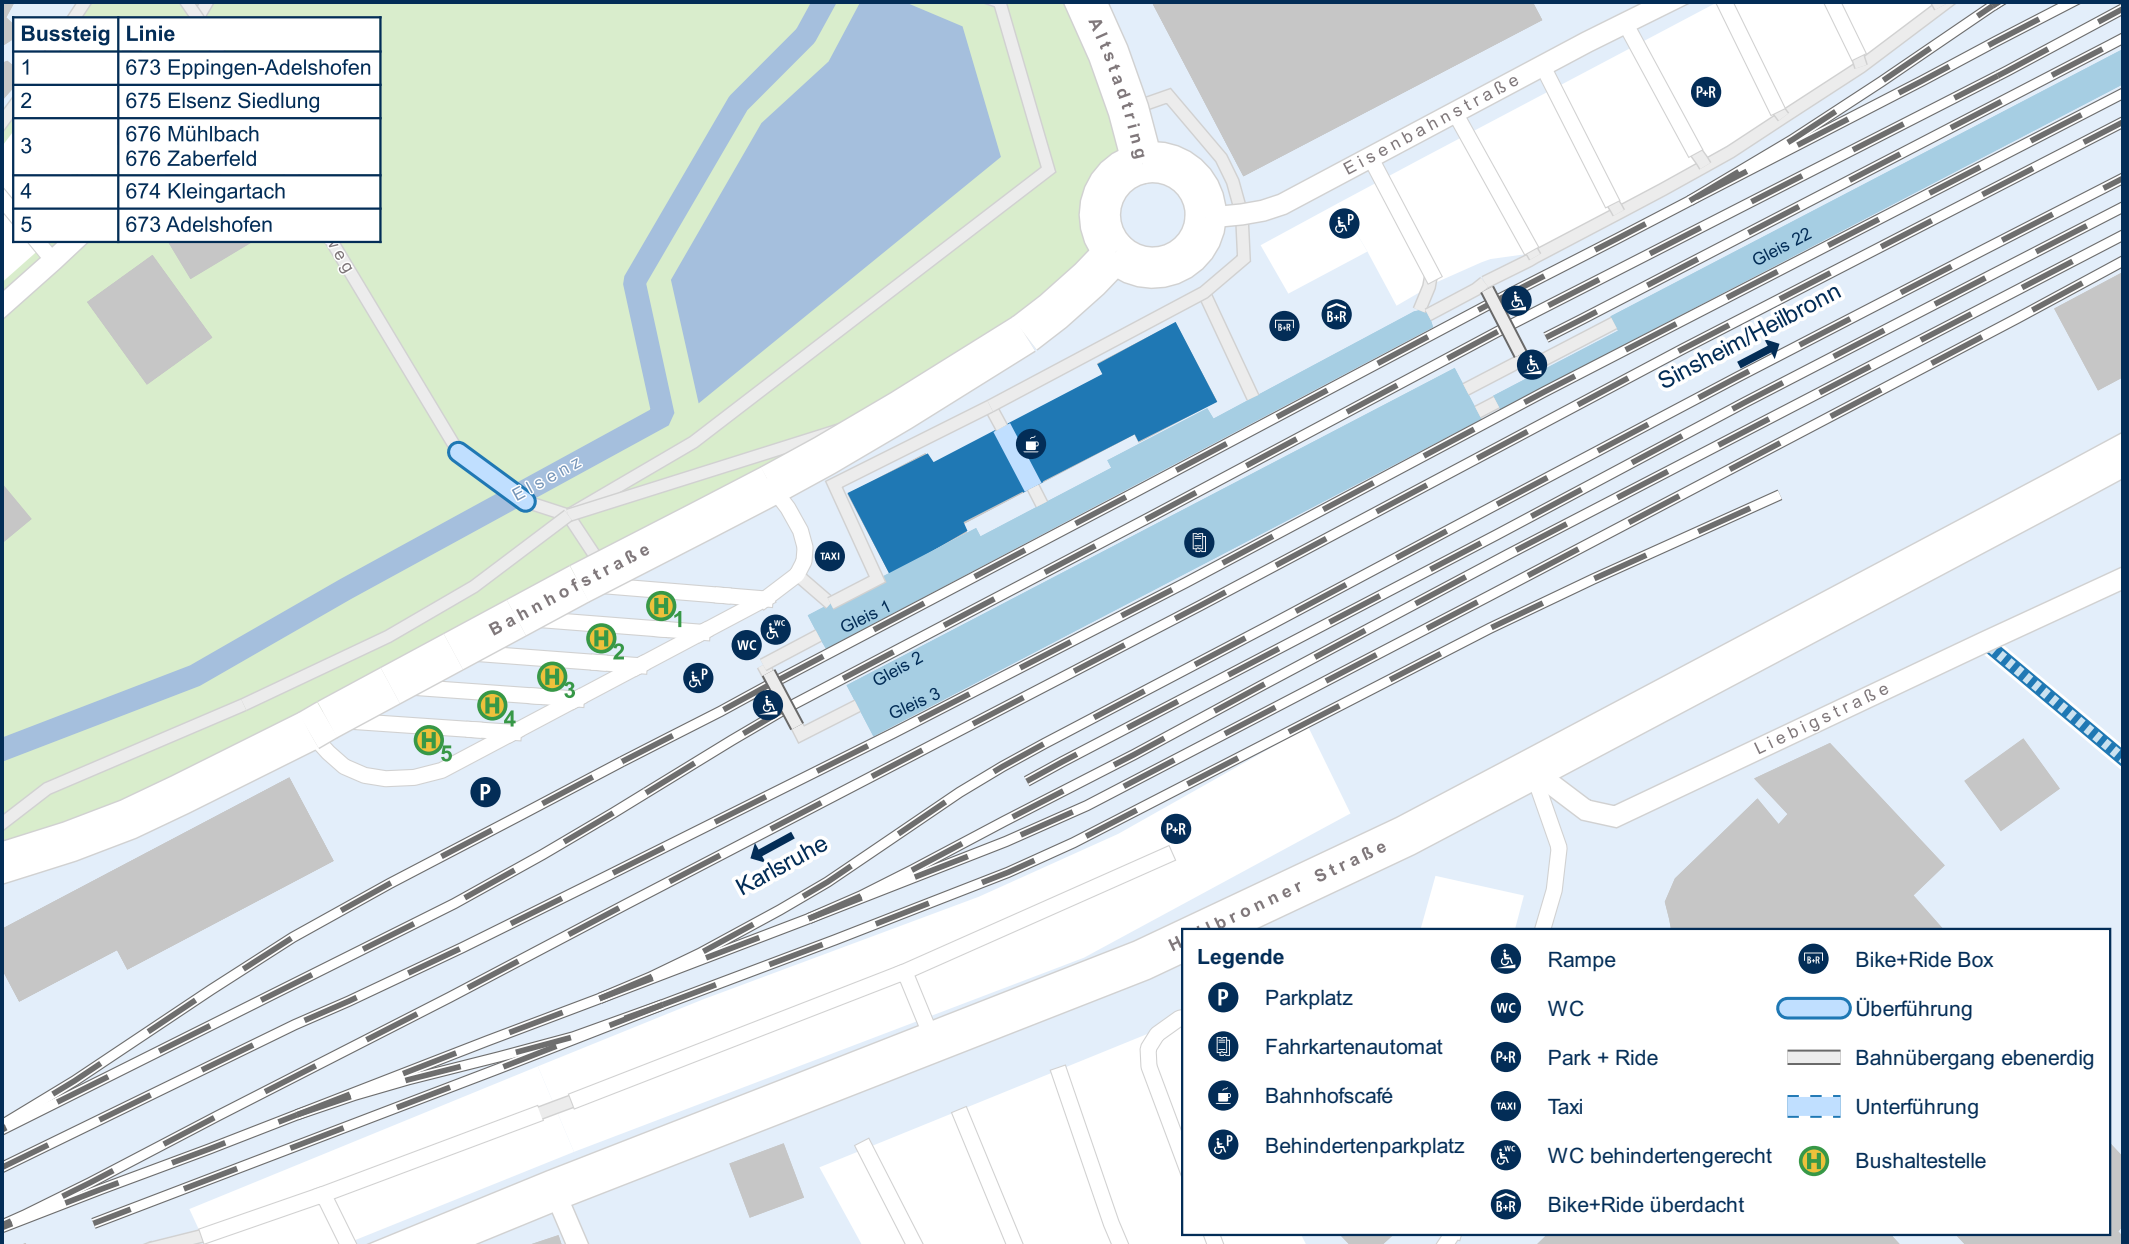

Eppingen Bahnhof

Bussteig	Linie
1	673 Eppingen-Adelshofen
2	675 Elsenz Siedlung
3	676 Mühlbach 676 Zaberfeld
4	674 Kleingartach
5	673 Adelshofen

Legende					
	Parkplatz		Rampe		Bike+Ride Box
	Fahrkartenautomat		WC		Überführung
	Bahnhofscafé		Park + Ride		Bahnübergang ebenerdig
	Behindertenparkplatz		Taxi		Unterführung
	WC behindertengerecht		WC behindertengerecht		Bushaltestelle
	Bike+Ride überdacht				