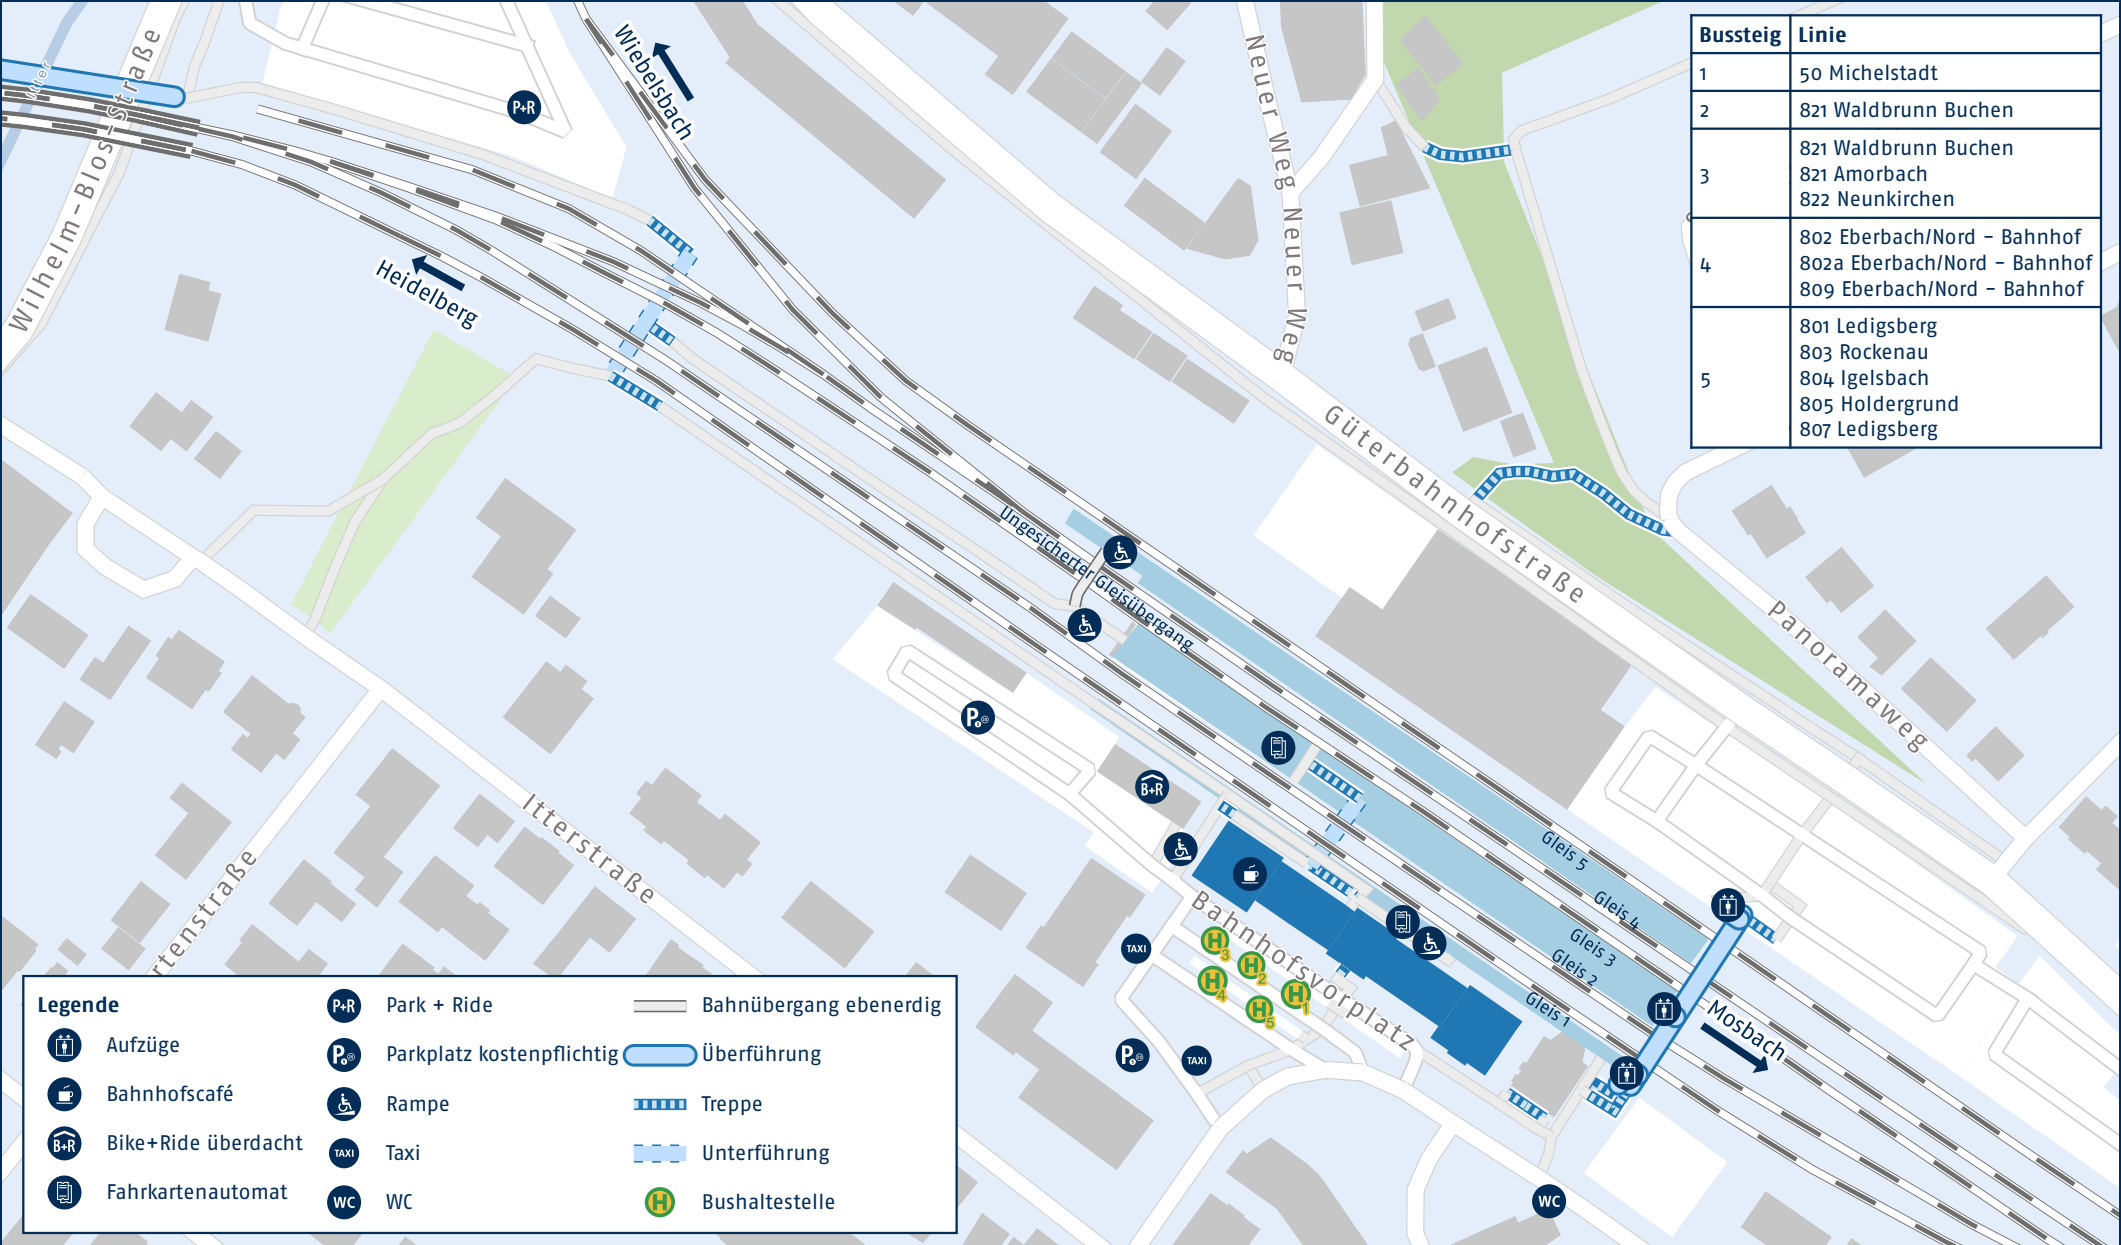

# Eberbach Bahnhof

Bussteig	Linie
1	50 Michelstadt
2	821 Waldbrunn Buchen
3	821 Waldbrunn Buchen 821 Amorbach 822 Neunkirchen
4	802 Eberbach/Nord - Bahnhof 802a Eberbach/Nord - Bahnhof 809 Eberbach/Nord - Bahnhof
5	801 Ledigsberg 803 Rockenau 804 Igelsbach 805 Holdergrund 807 Ledigsberg

Legende		