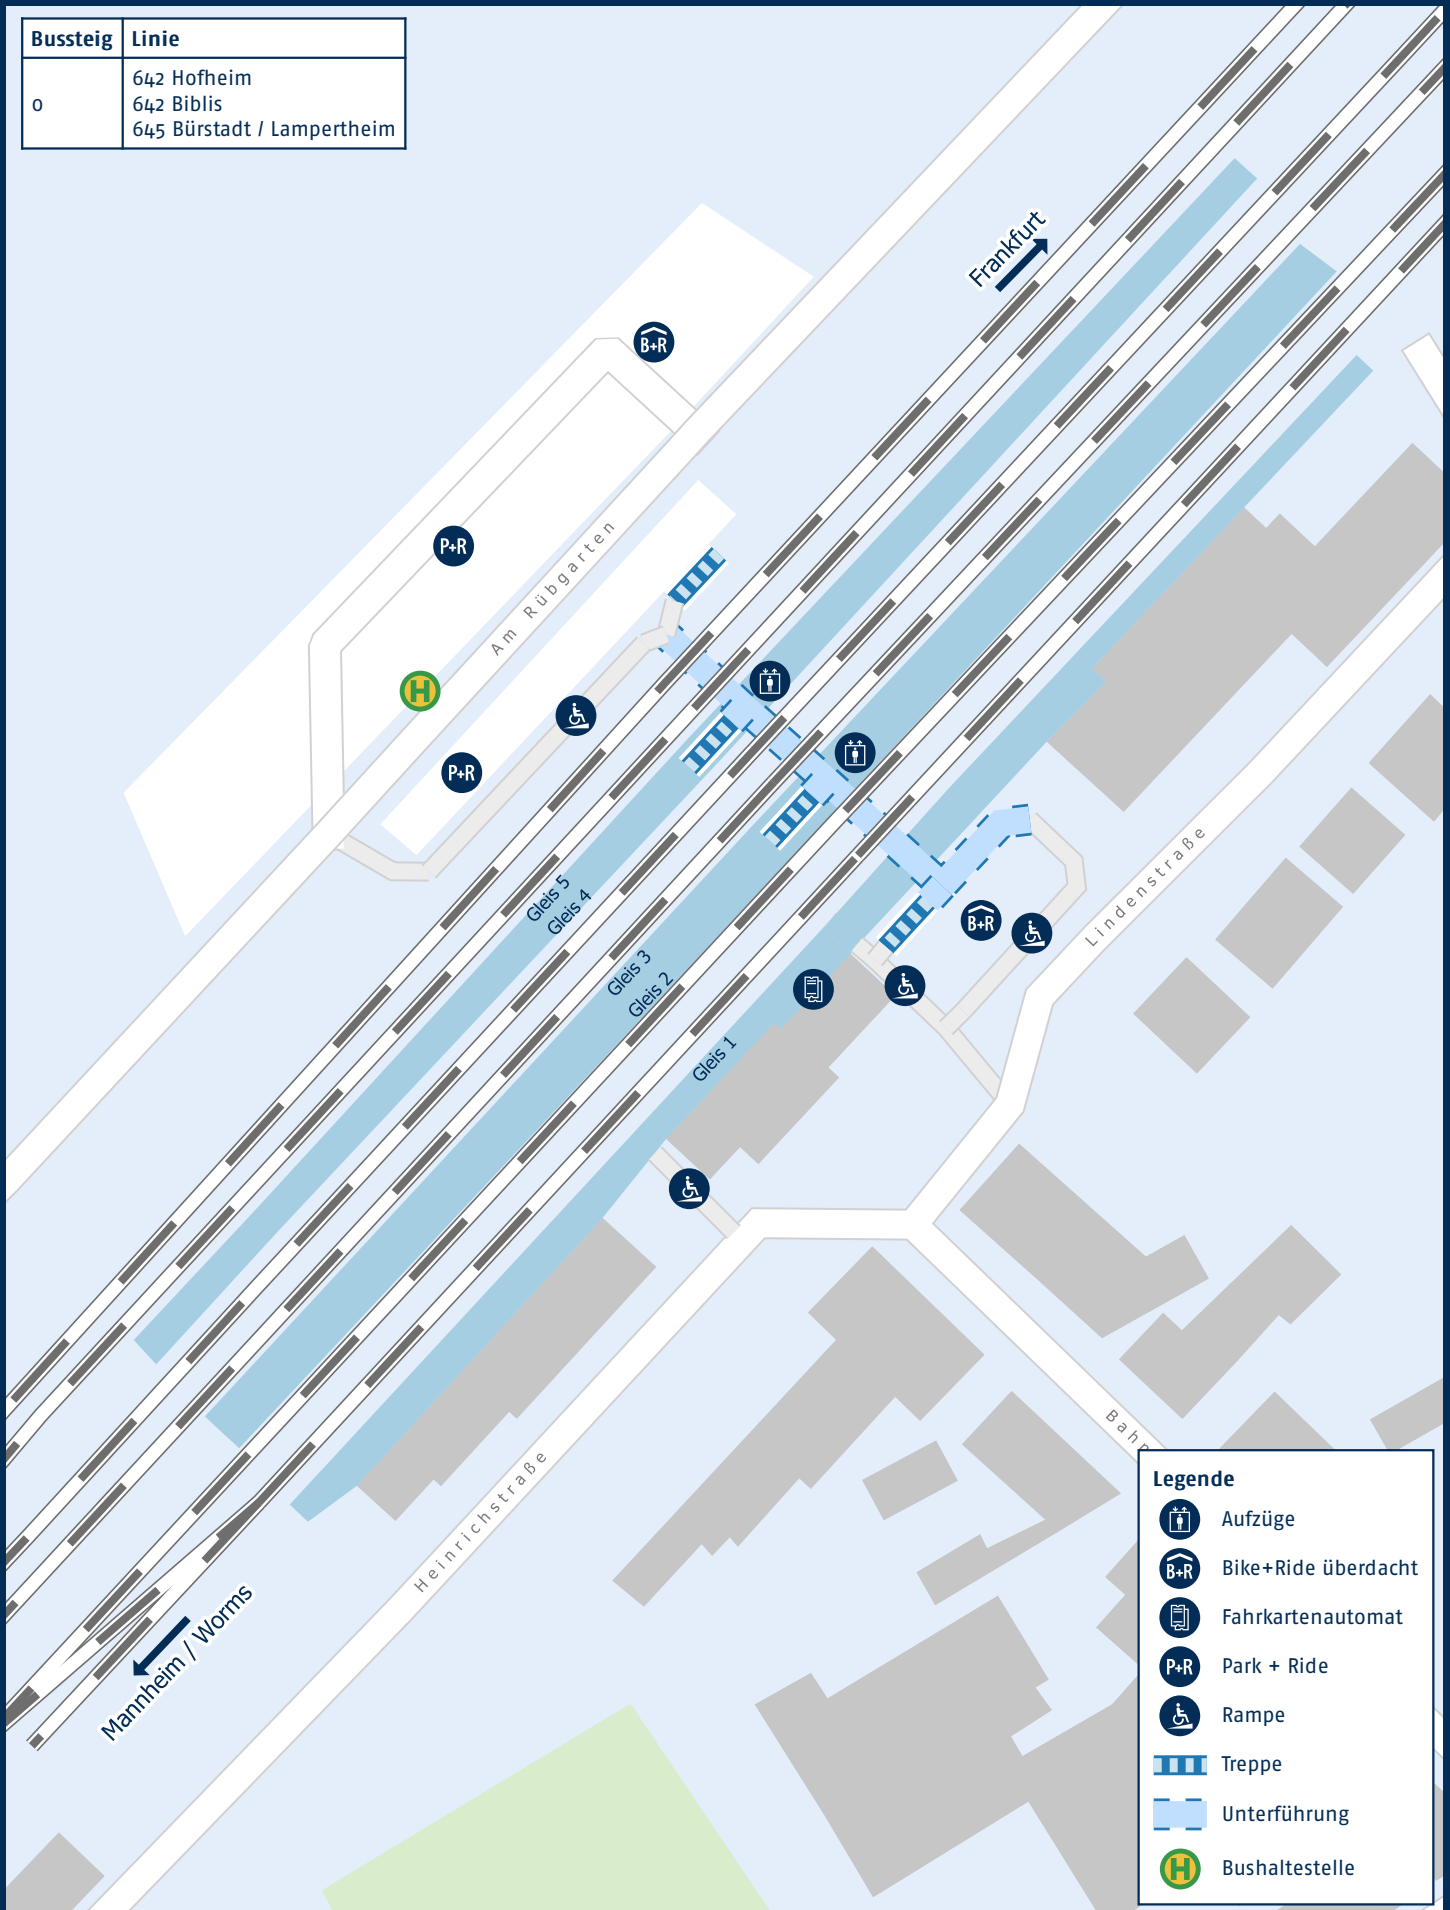

# Biblis Bahnhof

Bussteig	Linie
0	642 Hofheim 642 Biblis 645 Bürstadt / Lampertheim

Legende	
	Aufzüge
	Bike+Ride überdacht
	Fahrkartenautomat
	Park + Ride
	Rampe
	Treppe
	Unterführung
	Bushaltestelle