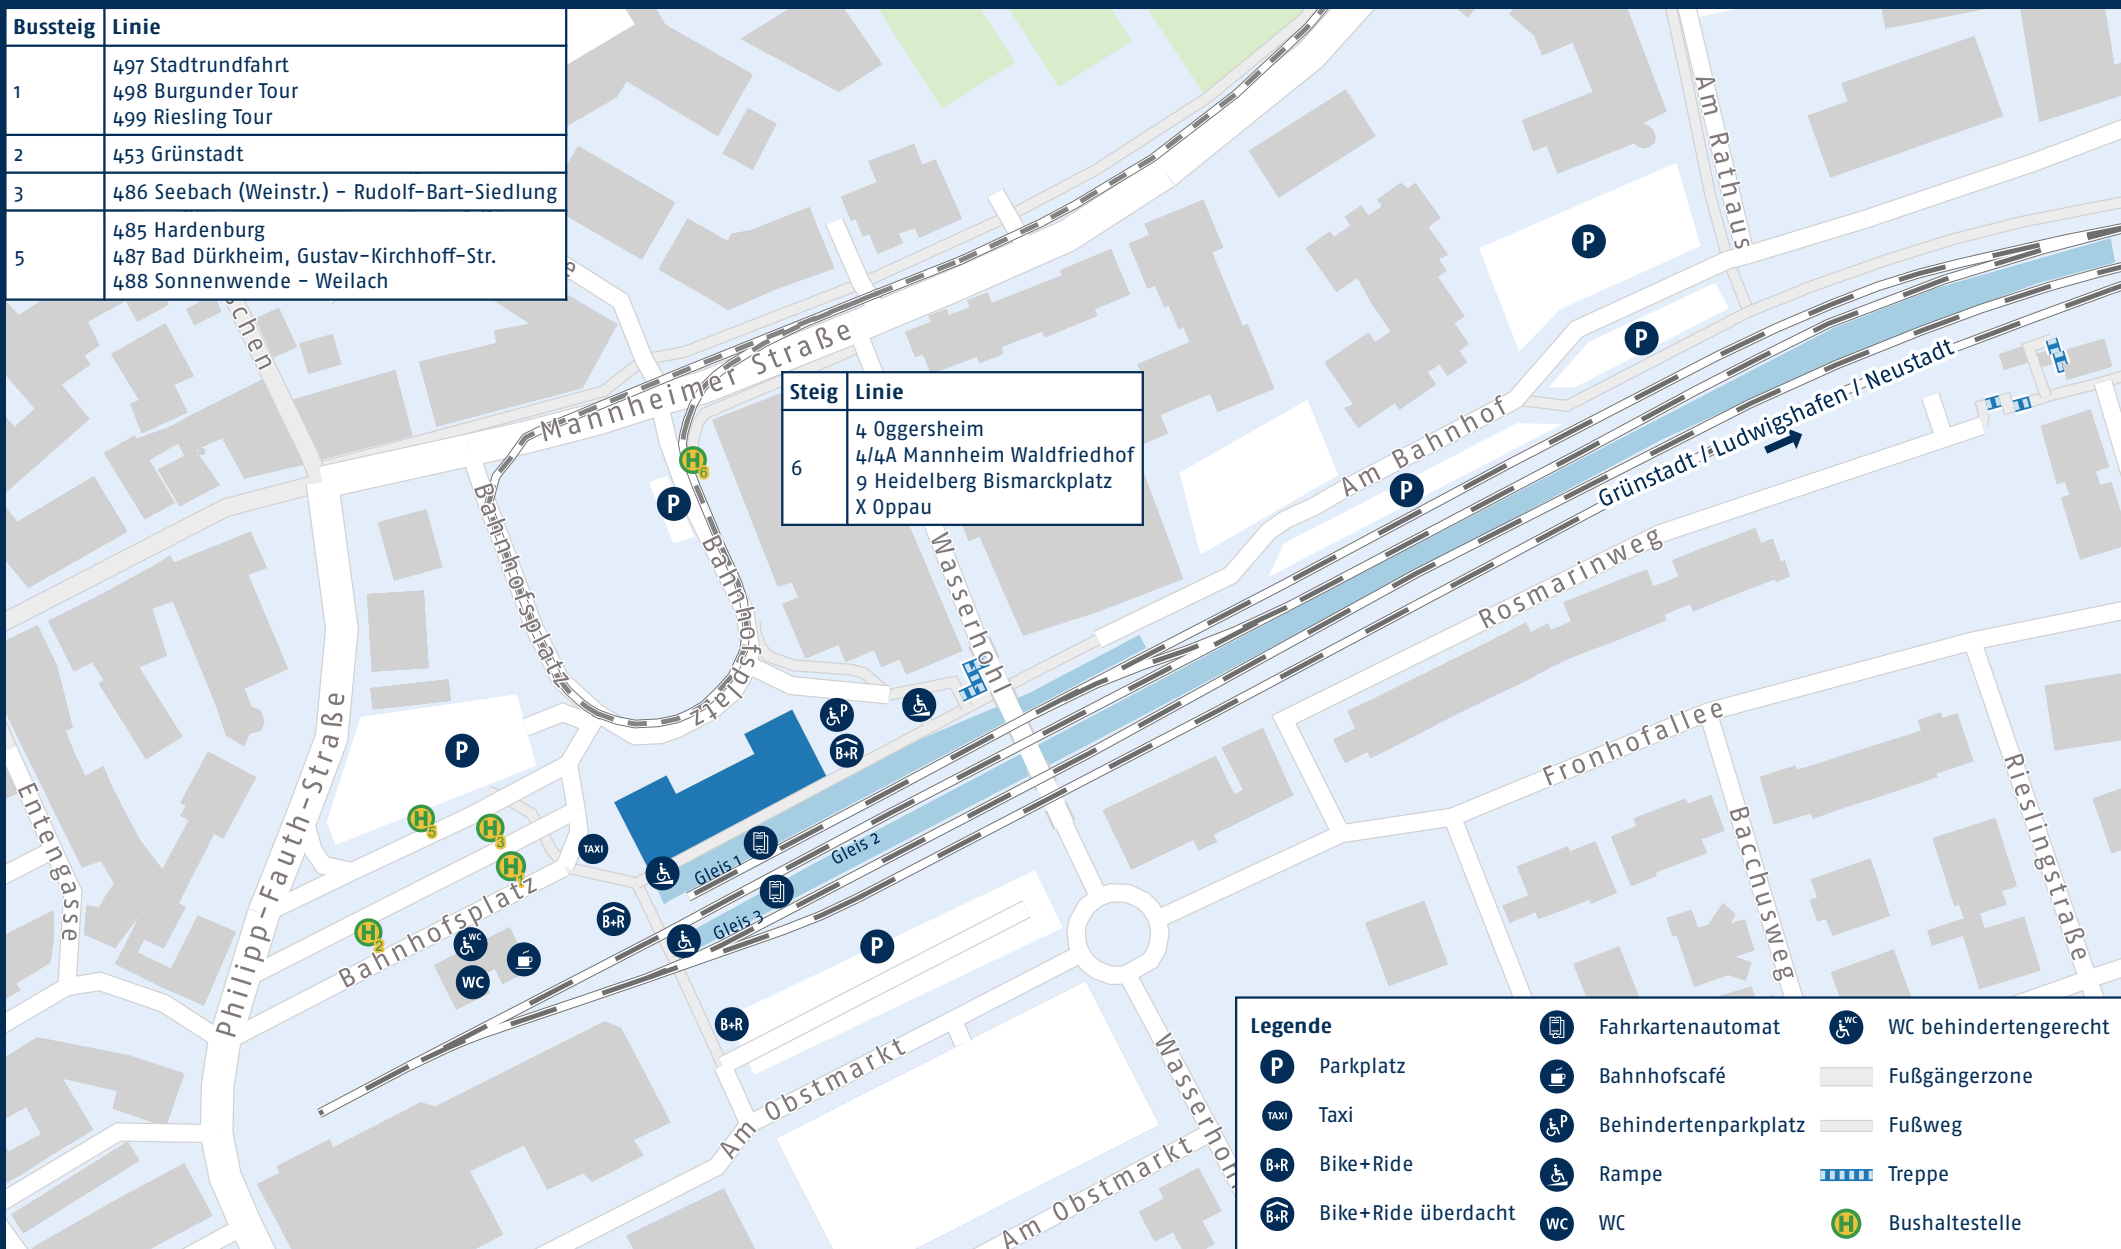

Bad Dürkheim Bahnhof

Bussteig	Linie
1	497 Stadtrundfahrt 498 Burgunder Tour 499 Riesling Tour
2	453 Grünstadt
3	486 Seebach (Weinstr.) - Rudolf-Bart-Siedlung
5	485 Hardenburg 487 Bad Dürkheim, Gustav-Kirchhoff-Str. 488 Sonnenwende - Weilach

Steig	Linie
6	4 Oggersheim 4/4A Mannheim Waldfriedhof 9 Heidelberg Bismarckplatz X Oppau

Legende			
	Parkplatz		WC behindertengerecht
	Taxi		Bahnhofscfé
	Bike+Ride		Behindertenparkplatz
	Bike+Ride überdacht		Rampe
	WC		Treppe
	Bushaltestelle		Fußweg
	Fußgängerzone		Fußweg