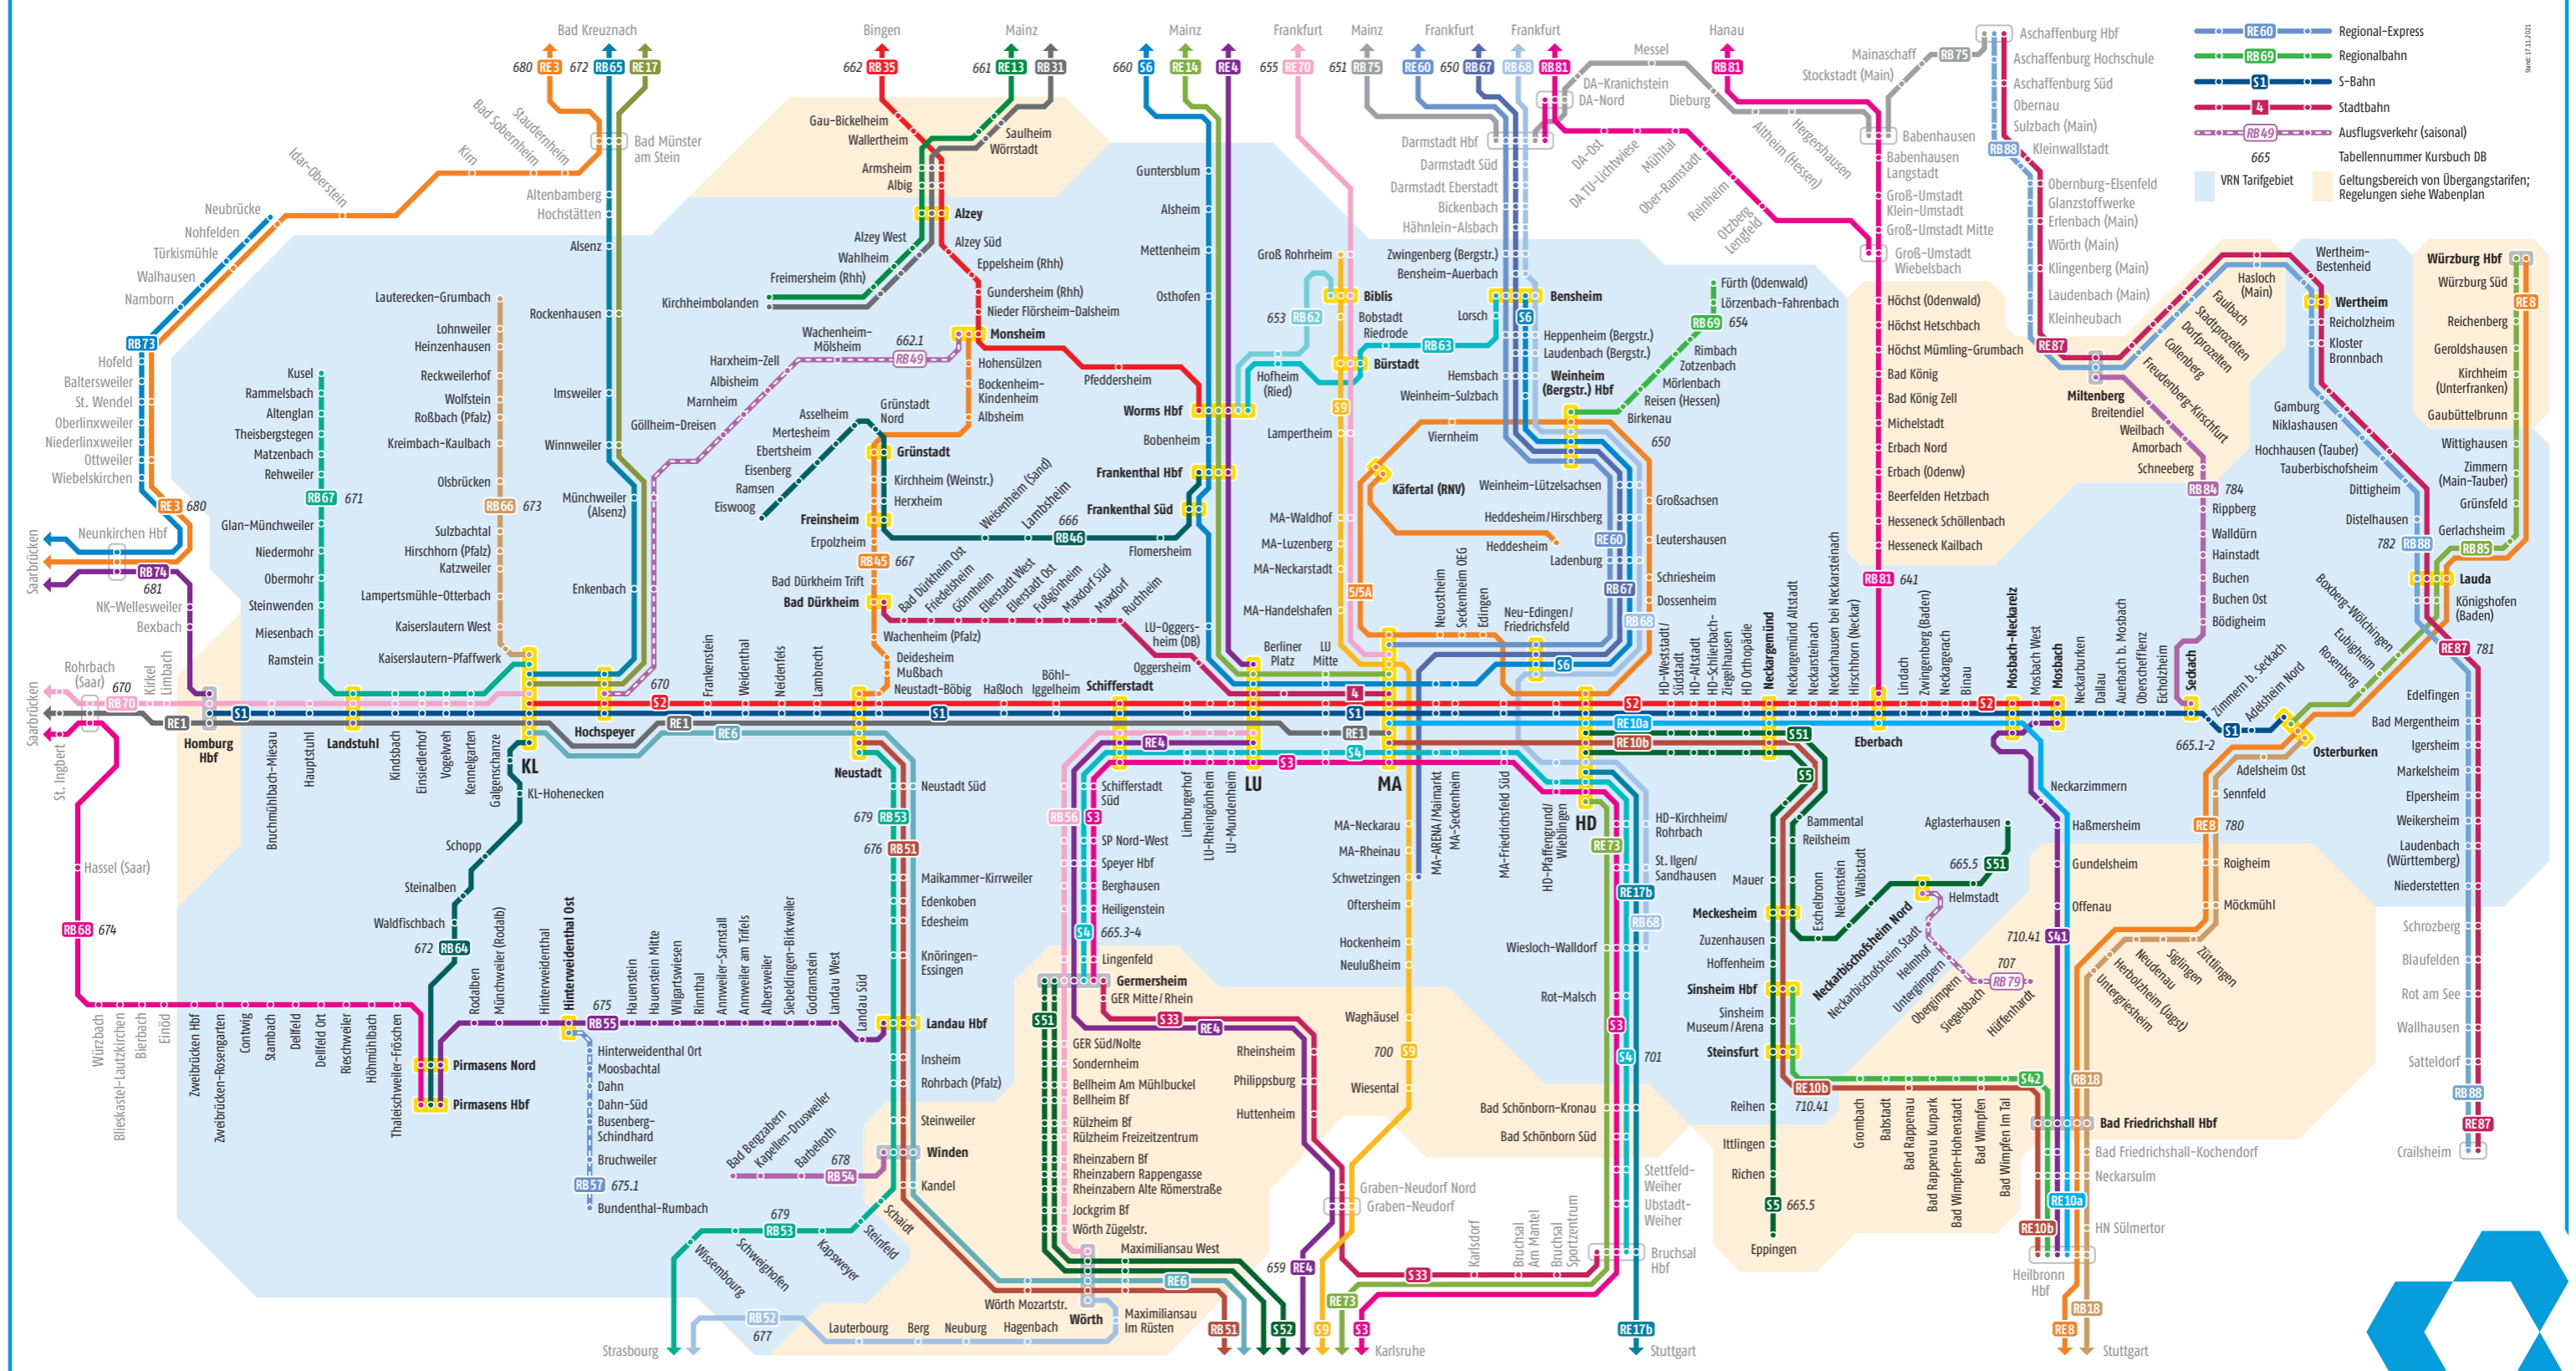

# Regionales Schienennetz VRN

- RE60 Regional-Express
- RB69 Regionalbahn
- S1 S-Bahn
- A Stadtbahn
- RB49 Ausflugsverkehr (saisonal)
- 665 Tabellenummer Kursbuch DB
- VRN Tarifgebiet
- Geltungsbereich von Übergangstarifen; Regelungen siehe Wabenplan

Einfach ankommen.