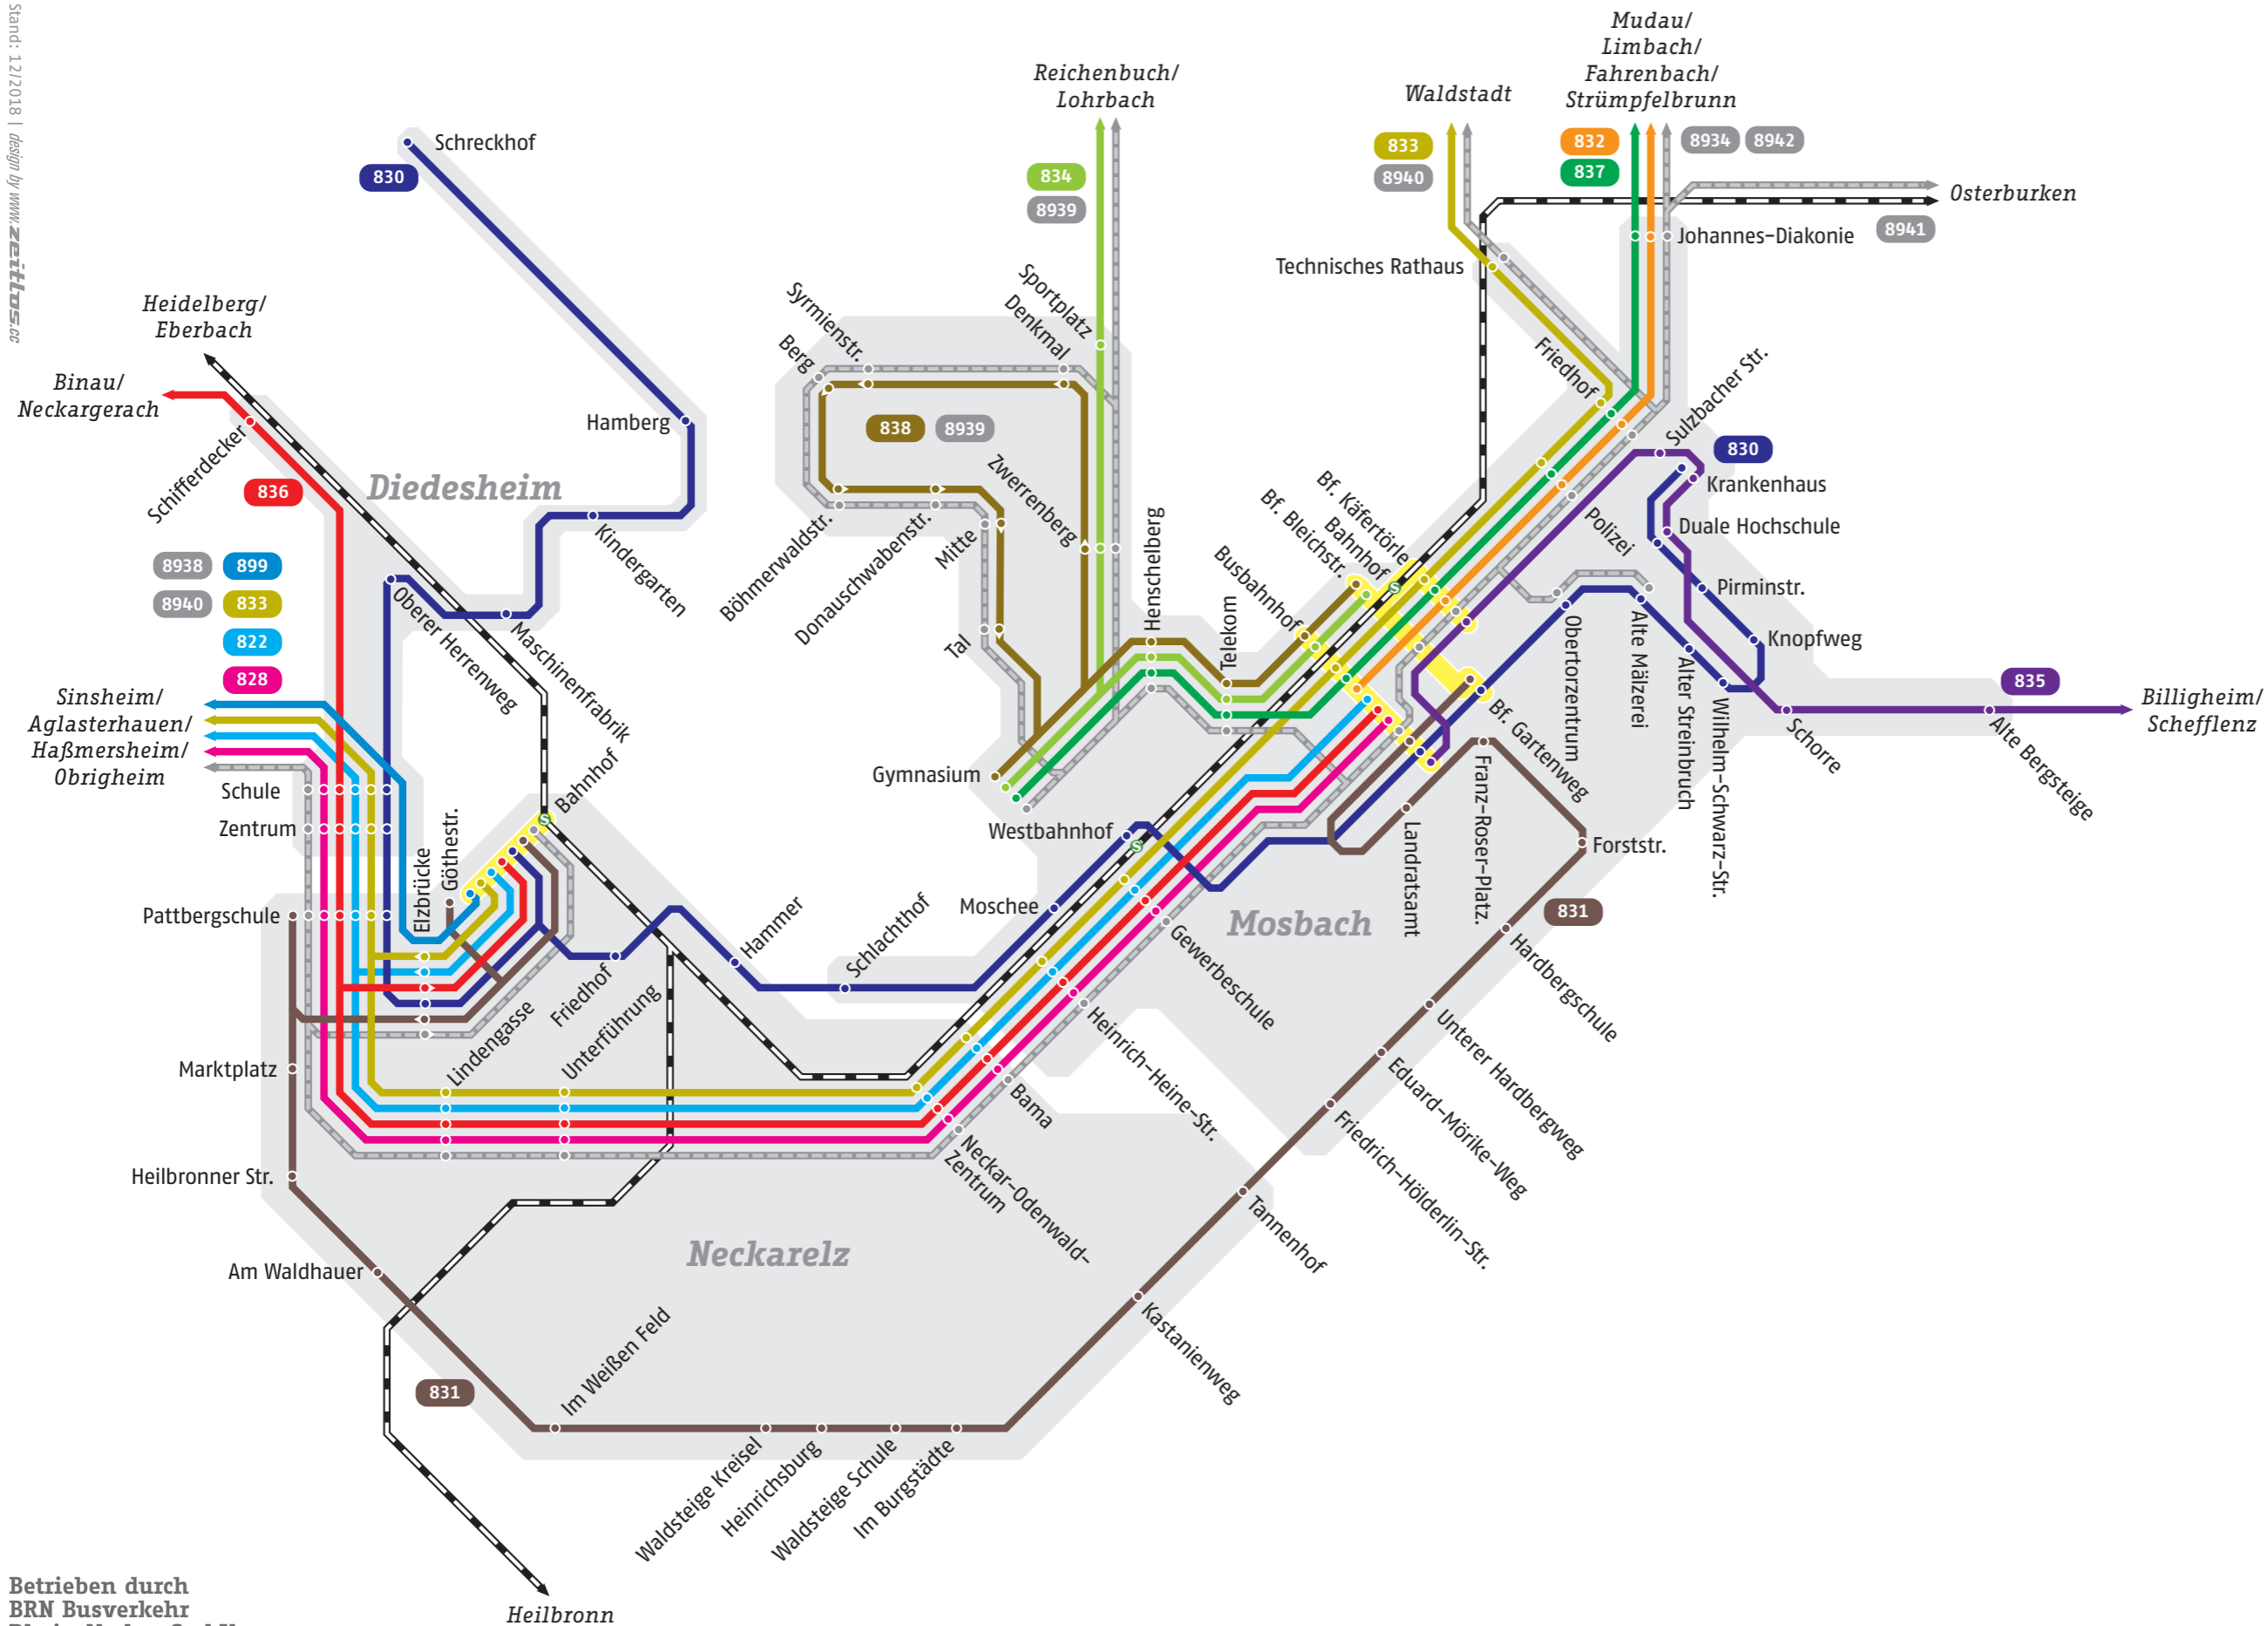

Linienetzplan Mosbach

Stand: 12/2018 | Design by www.zeitlos.cc

Legende

- Haltestelle
- Haltestelle nur in eine Richtung
- Endstation
- Ruftaxi
- Bahn
- Umsteigemöglichkeiten
- Liniennummer

- 822 Mosbach - Aglasterhausen - Neunkirchen - Eberbach
- 828 Mosbach - Hüffenhardt/ Haßmersheim - Neckarmühlbach
- 830 Diedesheim - Neckarelz - Mosbach
- 831 Neckarelz - Mosbach
- 832 Neckarelz - Mosbach - Fahrenbach - Trienz - Limbach - Mudau
- 833 Mosbach - Obrigheim
- 834 Mosbach - Sattelbach
- 835 Mosbach - Billigheim - Oberschefflenz
- 836 Mosbach - Neckarelz - Binau - Neckargerach - Neunkirchen
- 837 Mosbach - Lohrbach - Waldbrunn
- 838 Mosbach - Masseldorn - Mosbach
- 899 Neckarelz - Sinsheim