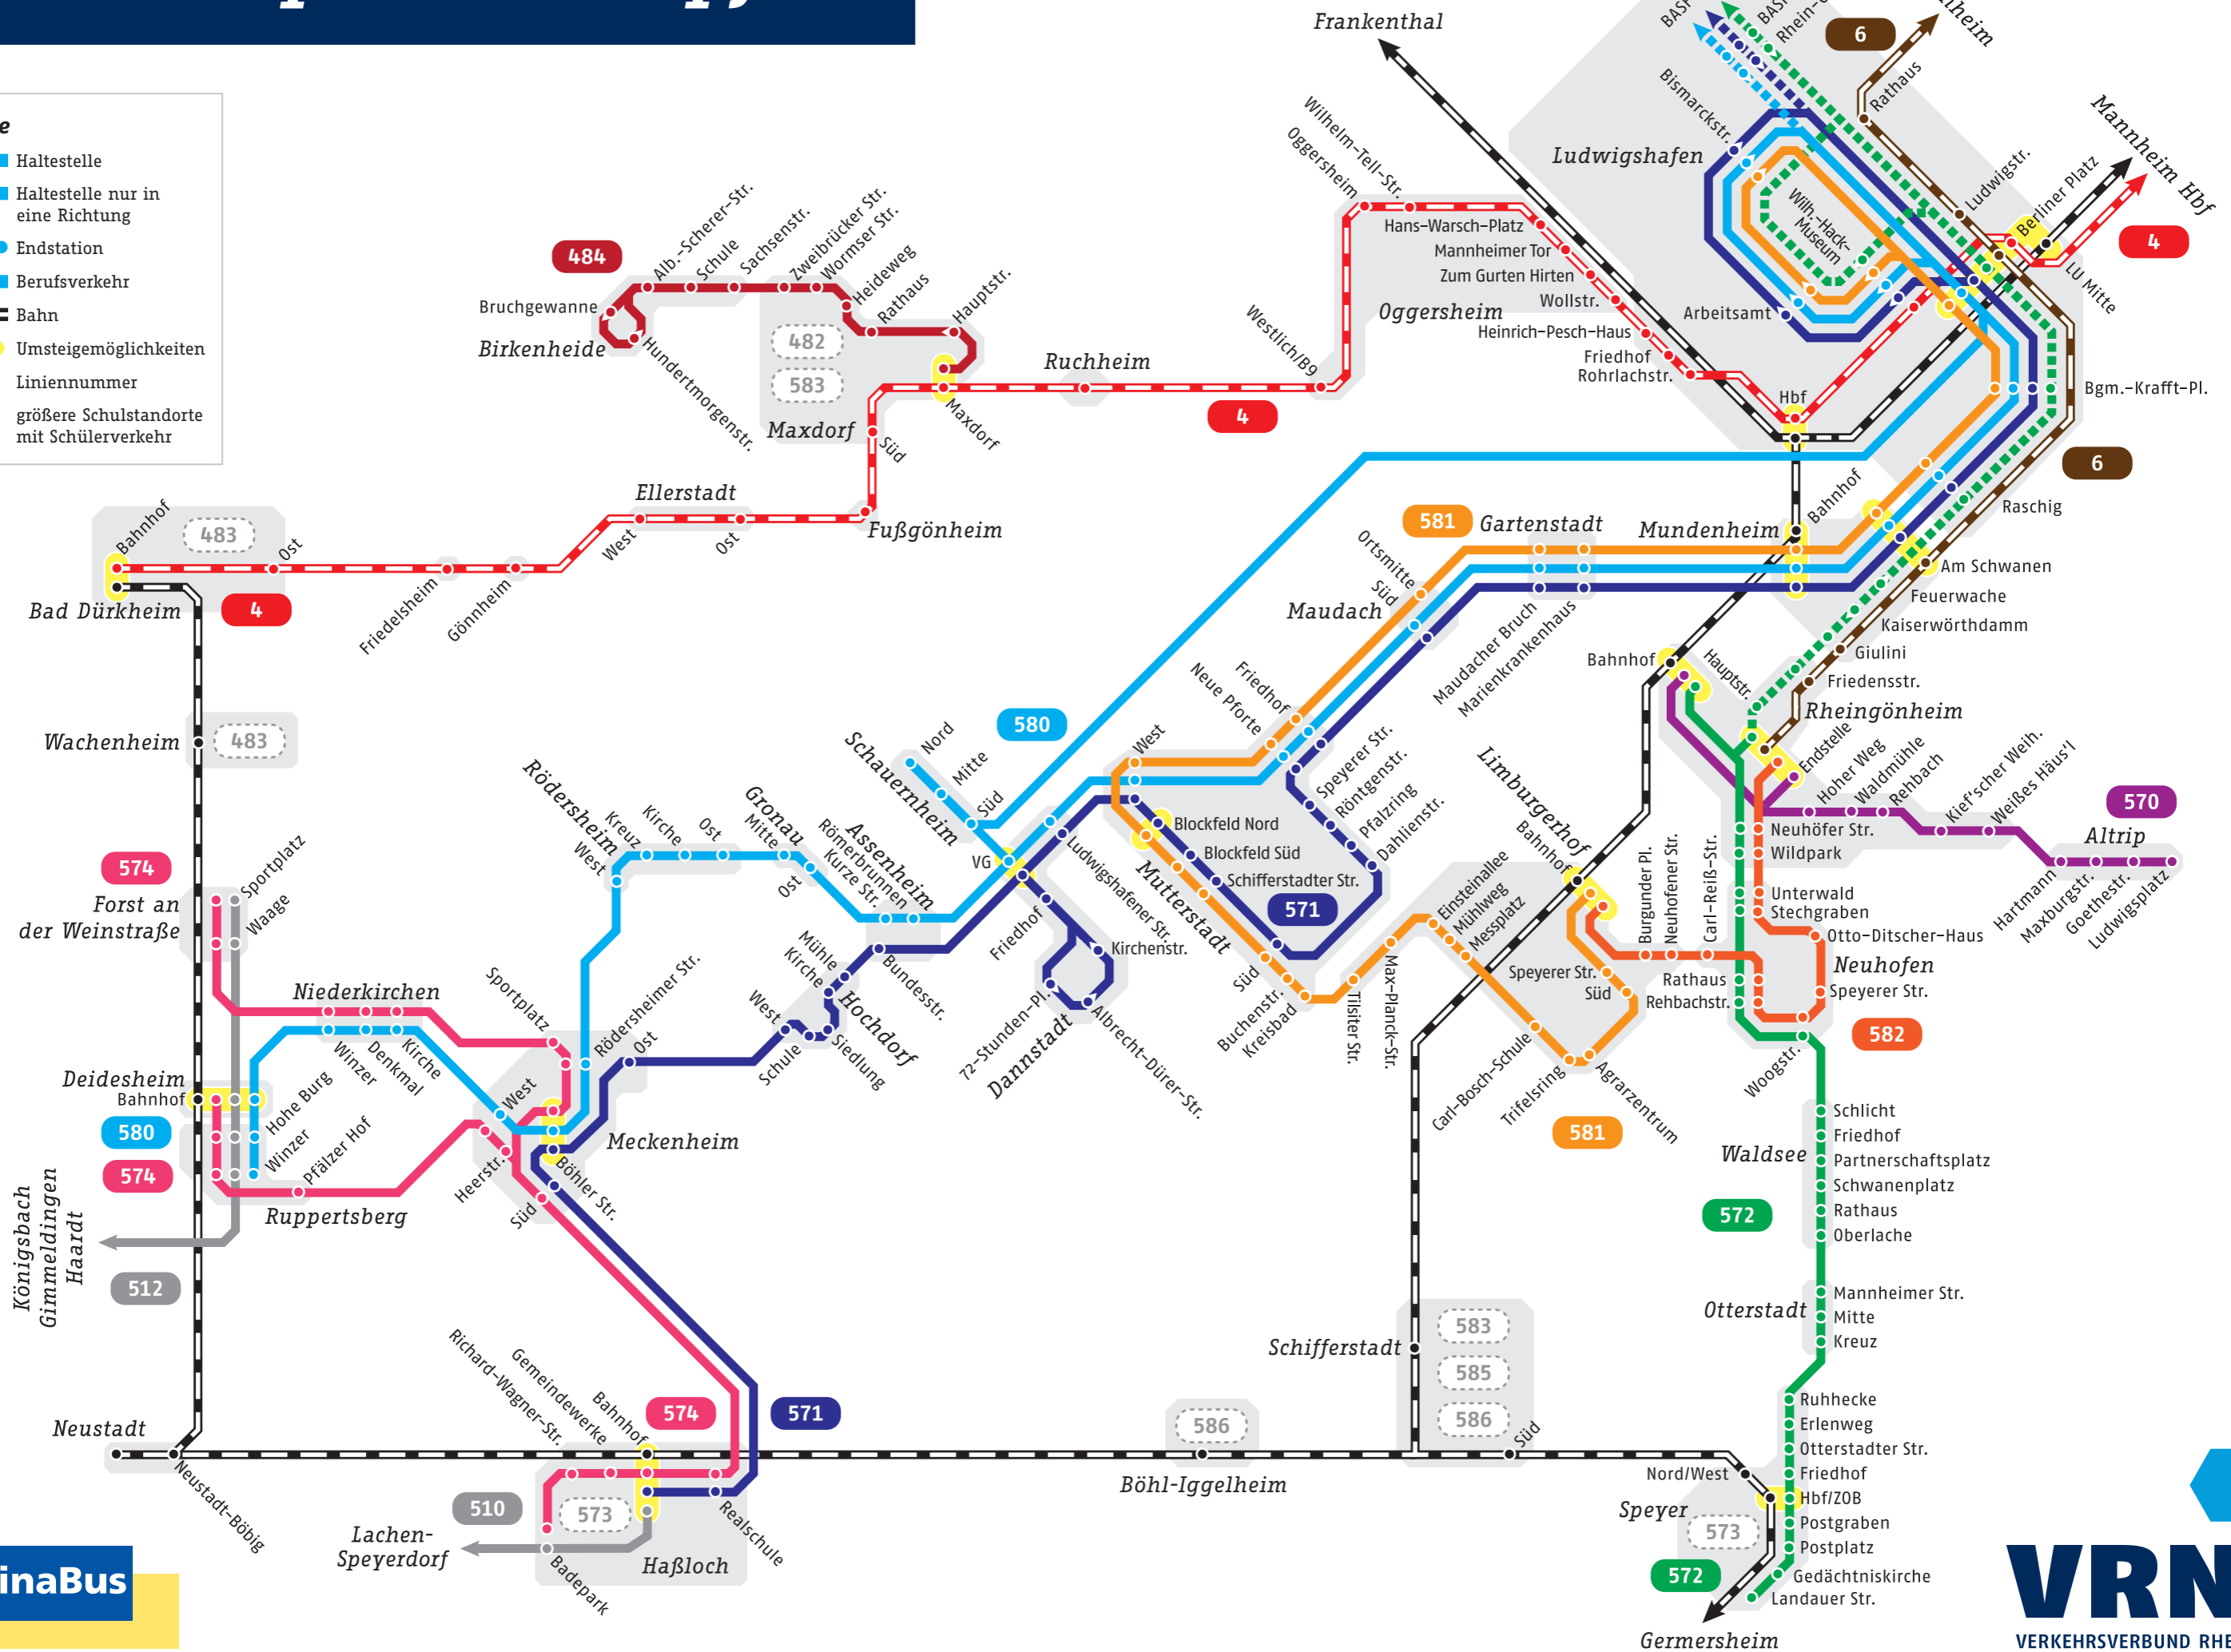

# Linienetzplan Rheinpfalz

## Legende

-  Haltestelle
-  Haltestelle nur in eine Richtung
-  Endstation
-  Berufsverkehr
-  Bahn
-  Umsteigemöglichkeiten
-  Liniennummer
-  größere Schulstandorte mit Schülerverkehr

Stand: 04/2015 | design by www.zettlos.de