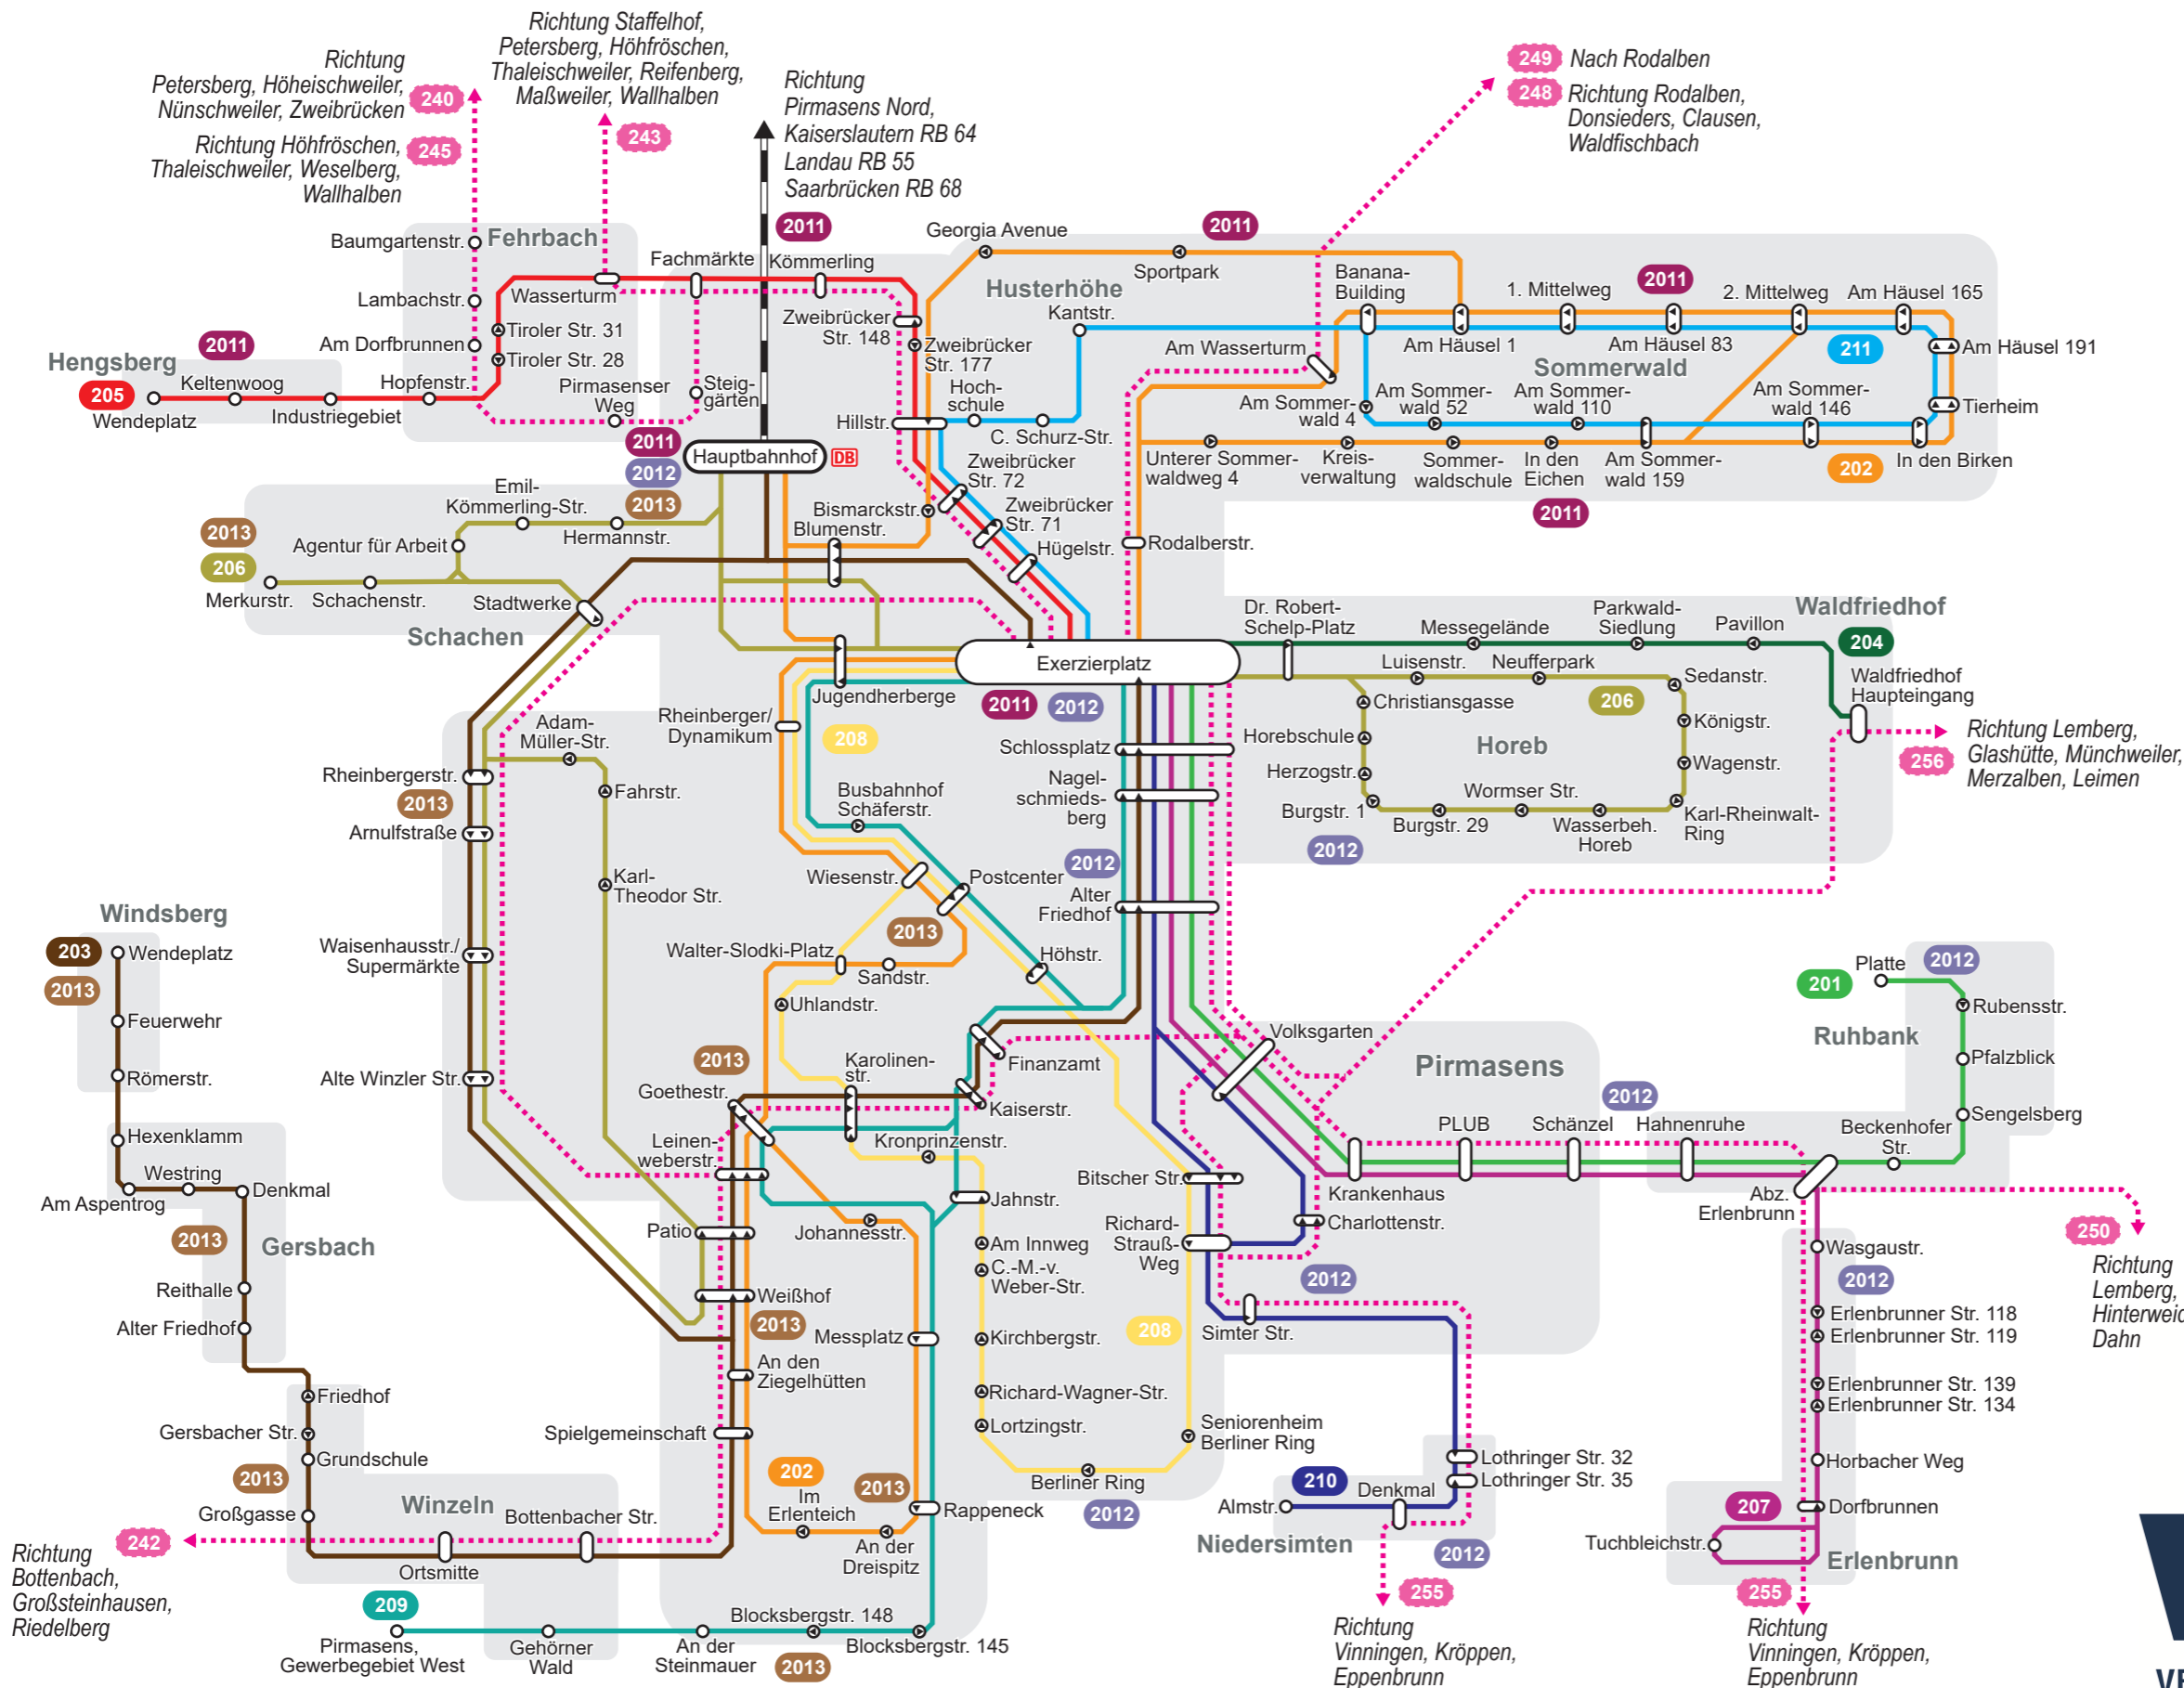

Linienetzplan Pirmasens

Legende

- 202 Buslinie
- Postcenter Haltestelle
- Haltestelle nur in einer Richtung angefahren Haltestelle nur in einer Richtung angefahren
- Regionalbus-Linie Regionalbus-Linie
- Zug Zug

Stadtwerke Pirmasens

- 201 PS Exerzierplatz – Ruhbank (Platte)
- 202 PS Exerzierplatz – Sommerwald – Husterhöhe – Rodalber Straße – Exerzierplatz
- 203 PS Exerzierplatz – Winzeln – Gersbach – Windsberg
- 204 PS Exerzierplatz – Waldfriedhof – PS Exerzierplatz
- 205 PS Exerzierplatz – Fehrbach – Hengsburg
- 206 PS Exerzierplatz – Wormser Straße – Exerzierplatz
- 207 PS Exerzierplatz – Erlenbrunn Tuchbleichstraße
- 208 PS Exerzierplatz – Innweg
- 209 PS Exerzierplatz – Gewerbegebiet West
- 210 PS Exerzierplatz – Niedersimten
- 211 PS Exerzierplatz – Wasserturm – Exerzierplatz

Regionalbuslinien

- 240 Pirmasens – Nünschweiler – Falkenbusch – Contwig – Zweibrücken
- 242 Pirmasens – Bottenbach – Großsteinhausen – Riedelberg
- 243 Pirmasens – Thaleischweiler-Fröschen – Maßweiler – Reifenberg – Wallhalben
- 245 Pirmasens – Thaleischweiler-Fröschen – Weselberg – Wallhalben
- 248 Pirmasens – Rodalben – Clausen – Waldfischbach-Burgalben
- 249 Pirmasens – Rodalben
- 250 Pirmasens – Lemberg – (Hinterweidenthal) – Dahn
- 255 Pirmasens – Vinningen – Kröppen – Trulben – Schweix/Hilst – Eppenbrunn
- 256 Pirmasens – Lemberg – Glashütte/Münchweiler – Leimen

VRN ruftaxi

- 2011 Hbf – Exerzierplatz – Sommerwald – Husterhöhe – Fehrbach – Hengsburg – Hbf
- 2012 Hbf – Exerzierpl. – Horeb – Kirchberg – Niedersimten – Ruhbank – Erlenbr.
- 2013 Hbf – Exerzierplatz – Weißhof – Winzeln – Gersbach – Windsberg