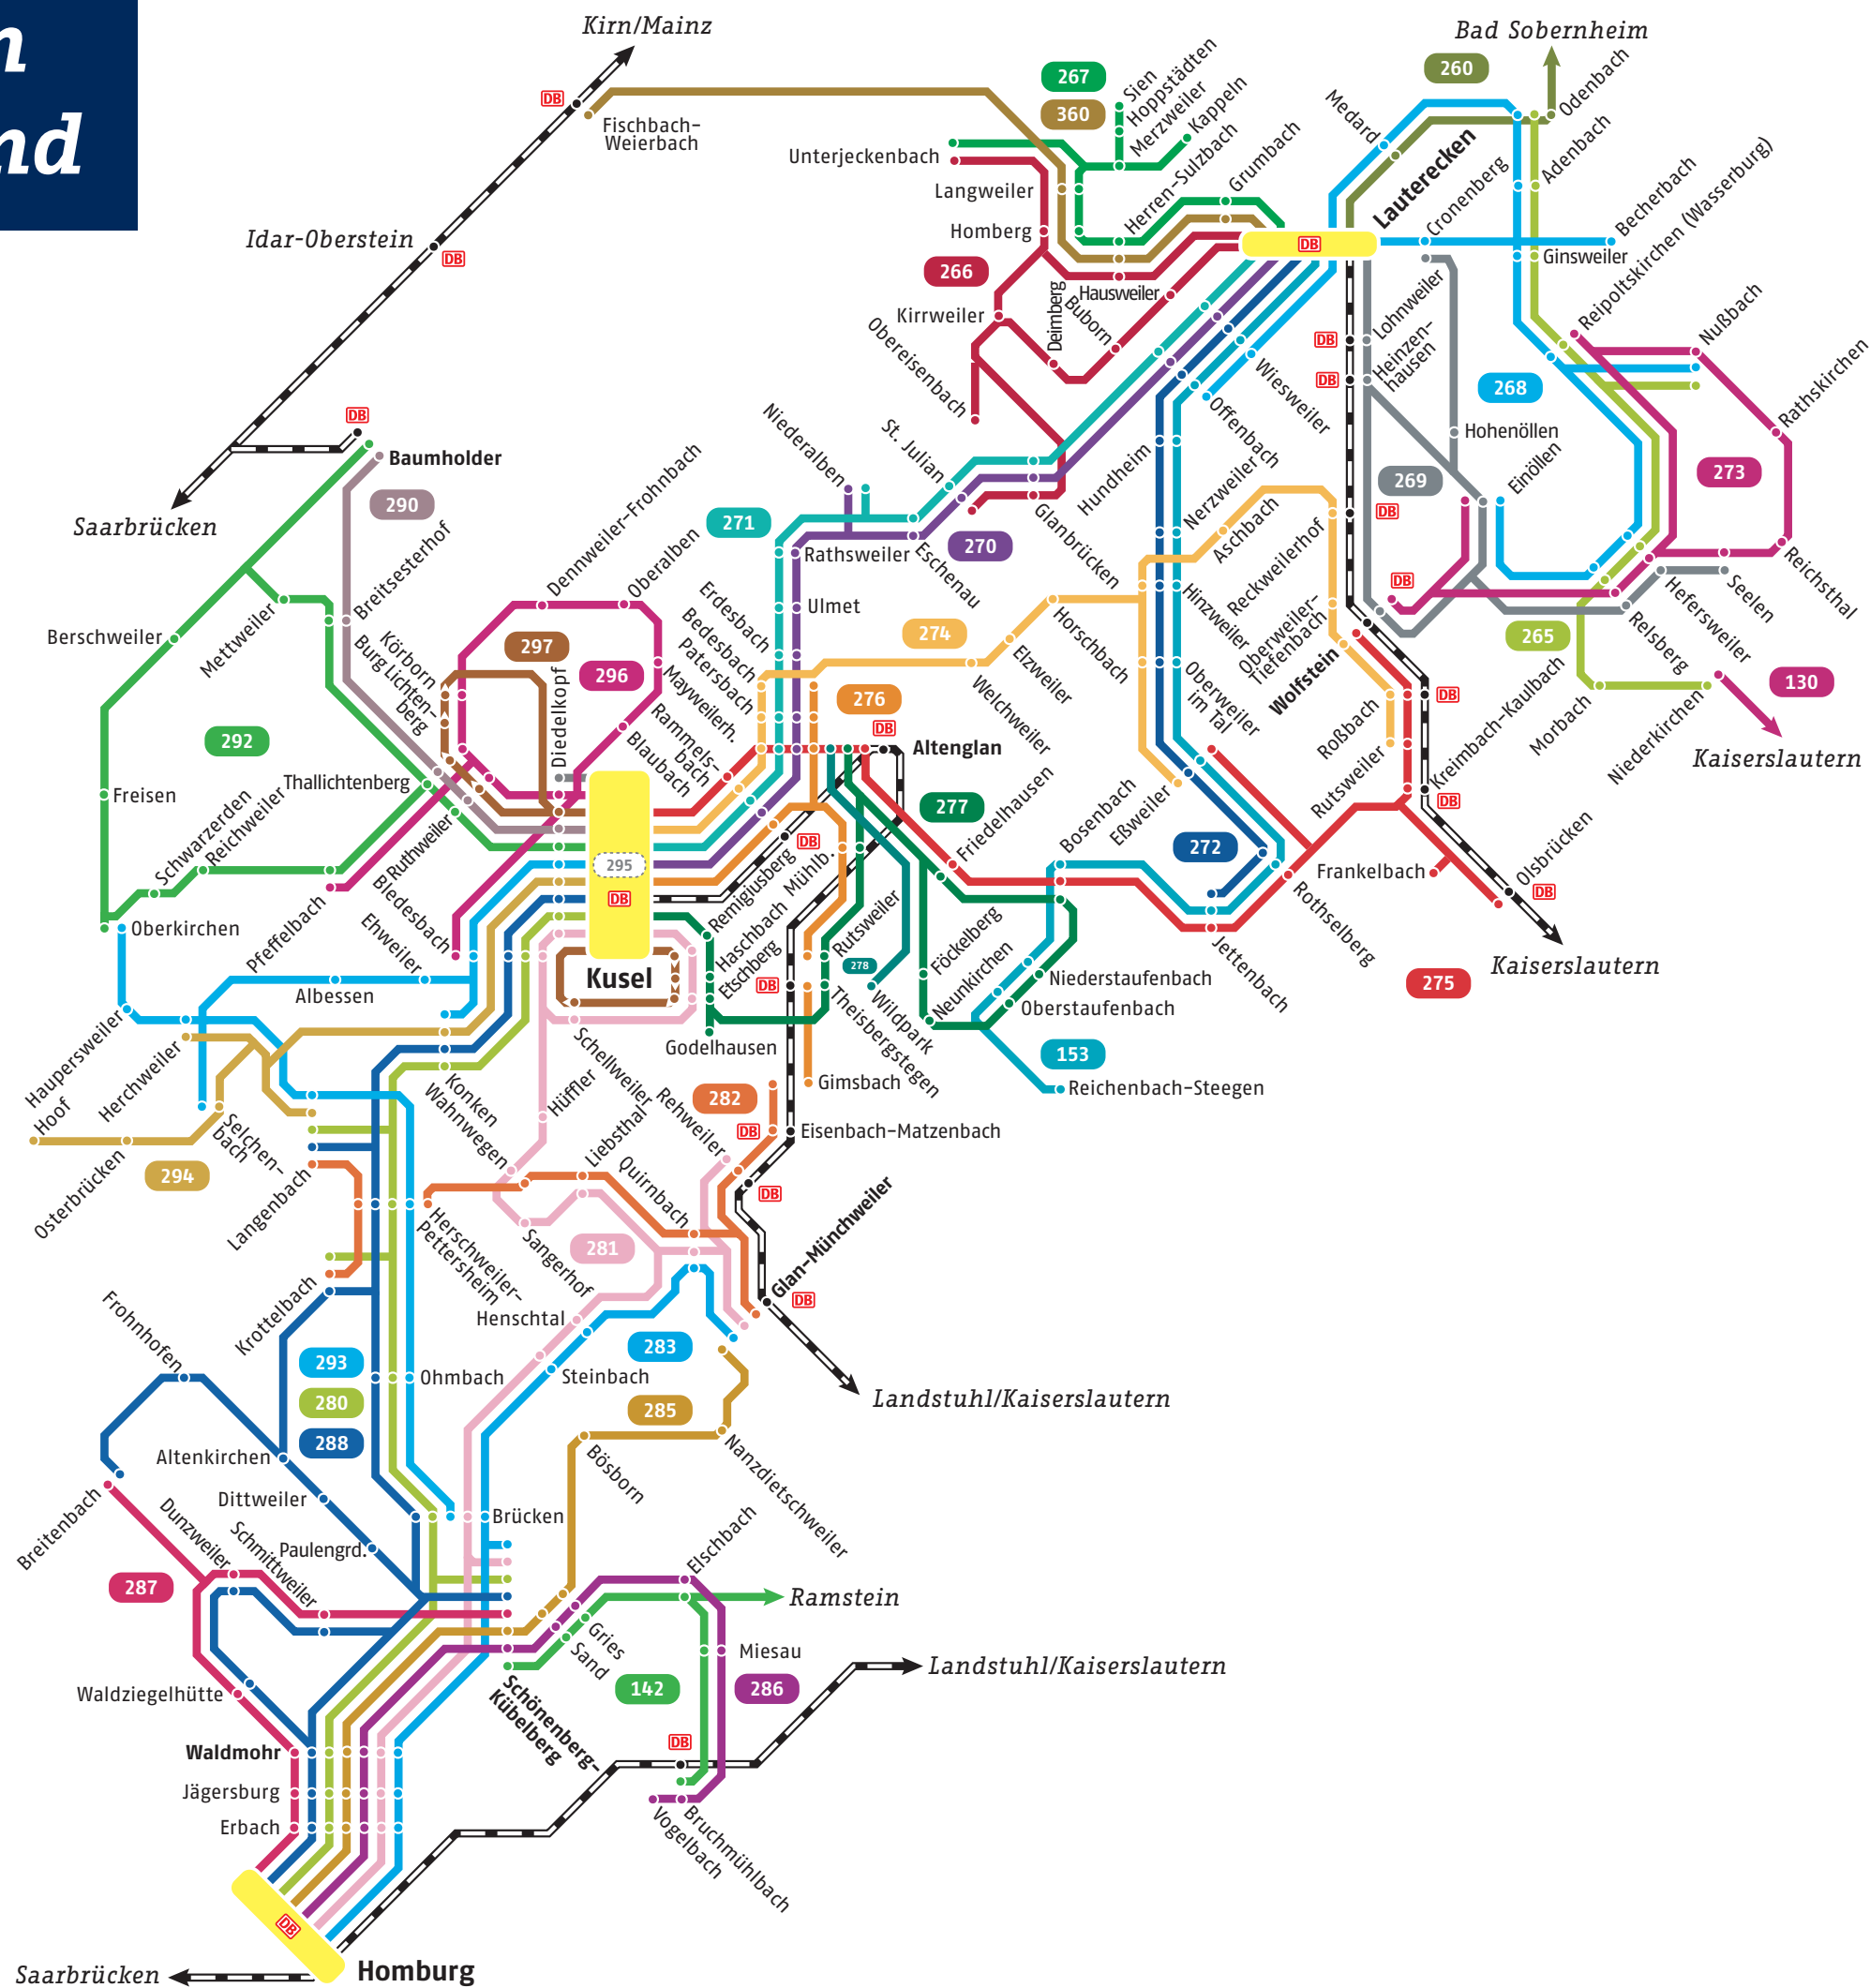

Liniennetzplan Pfälzer Bergland

Legende

-  Haltestelle
-  Haltestelle nur in eine Richtung
-  Endstation
-  Bahn
-  Umsteigemöglichkeiten
-  Liniennummer
-  Stadtbuslinie

Stand: 06/2015 | design by www.zeitlos.de