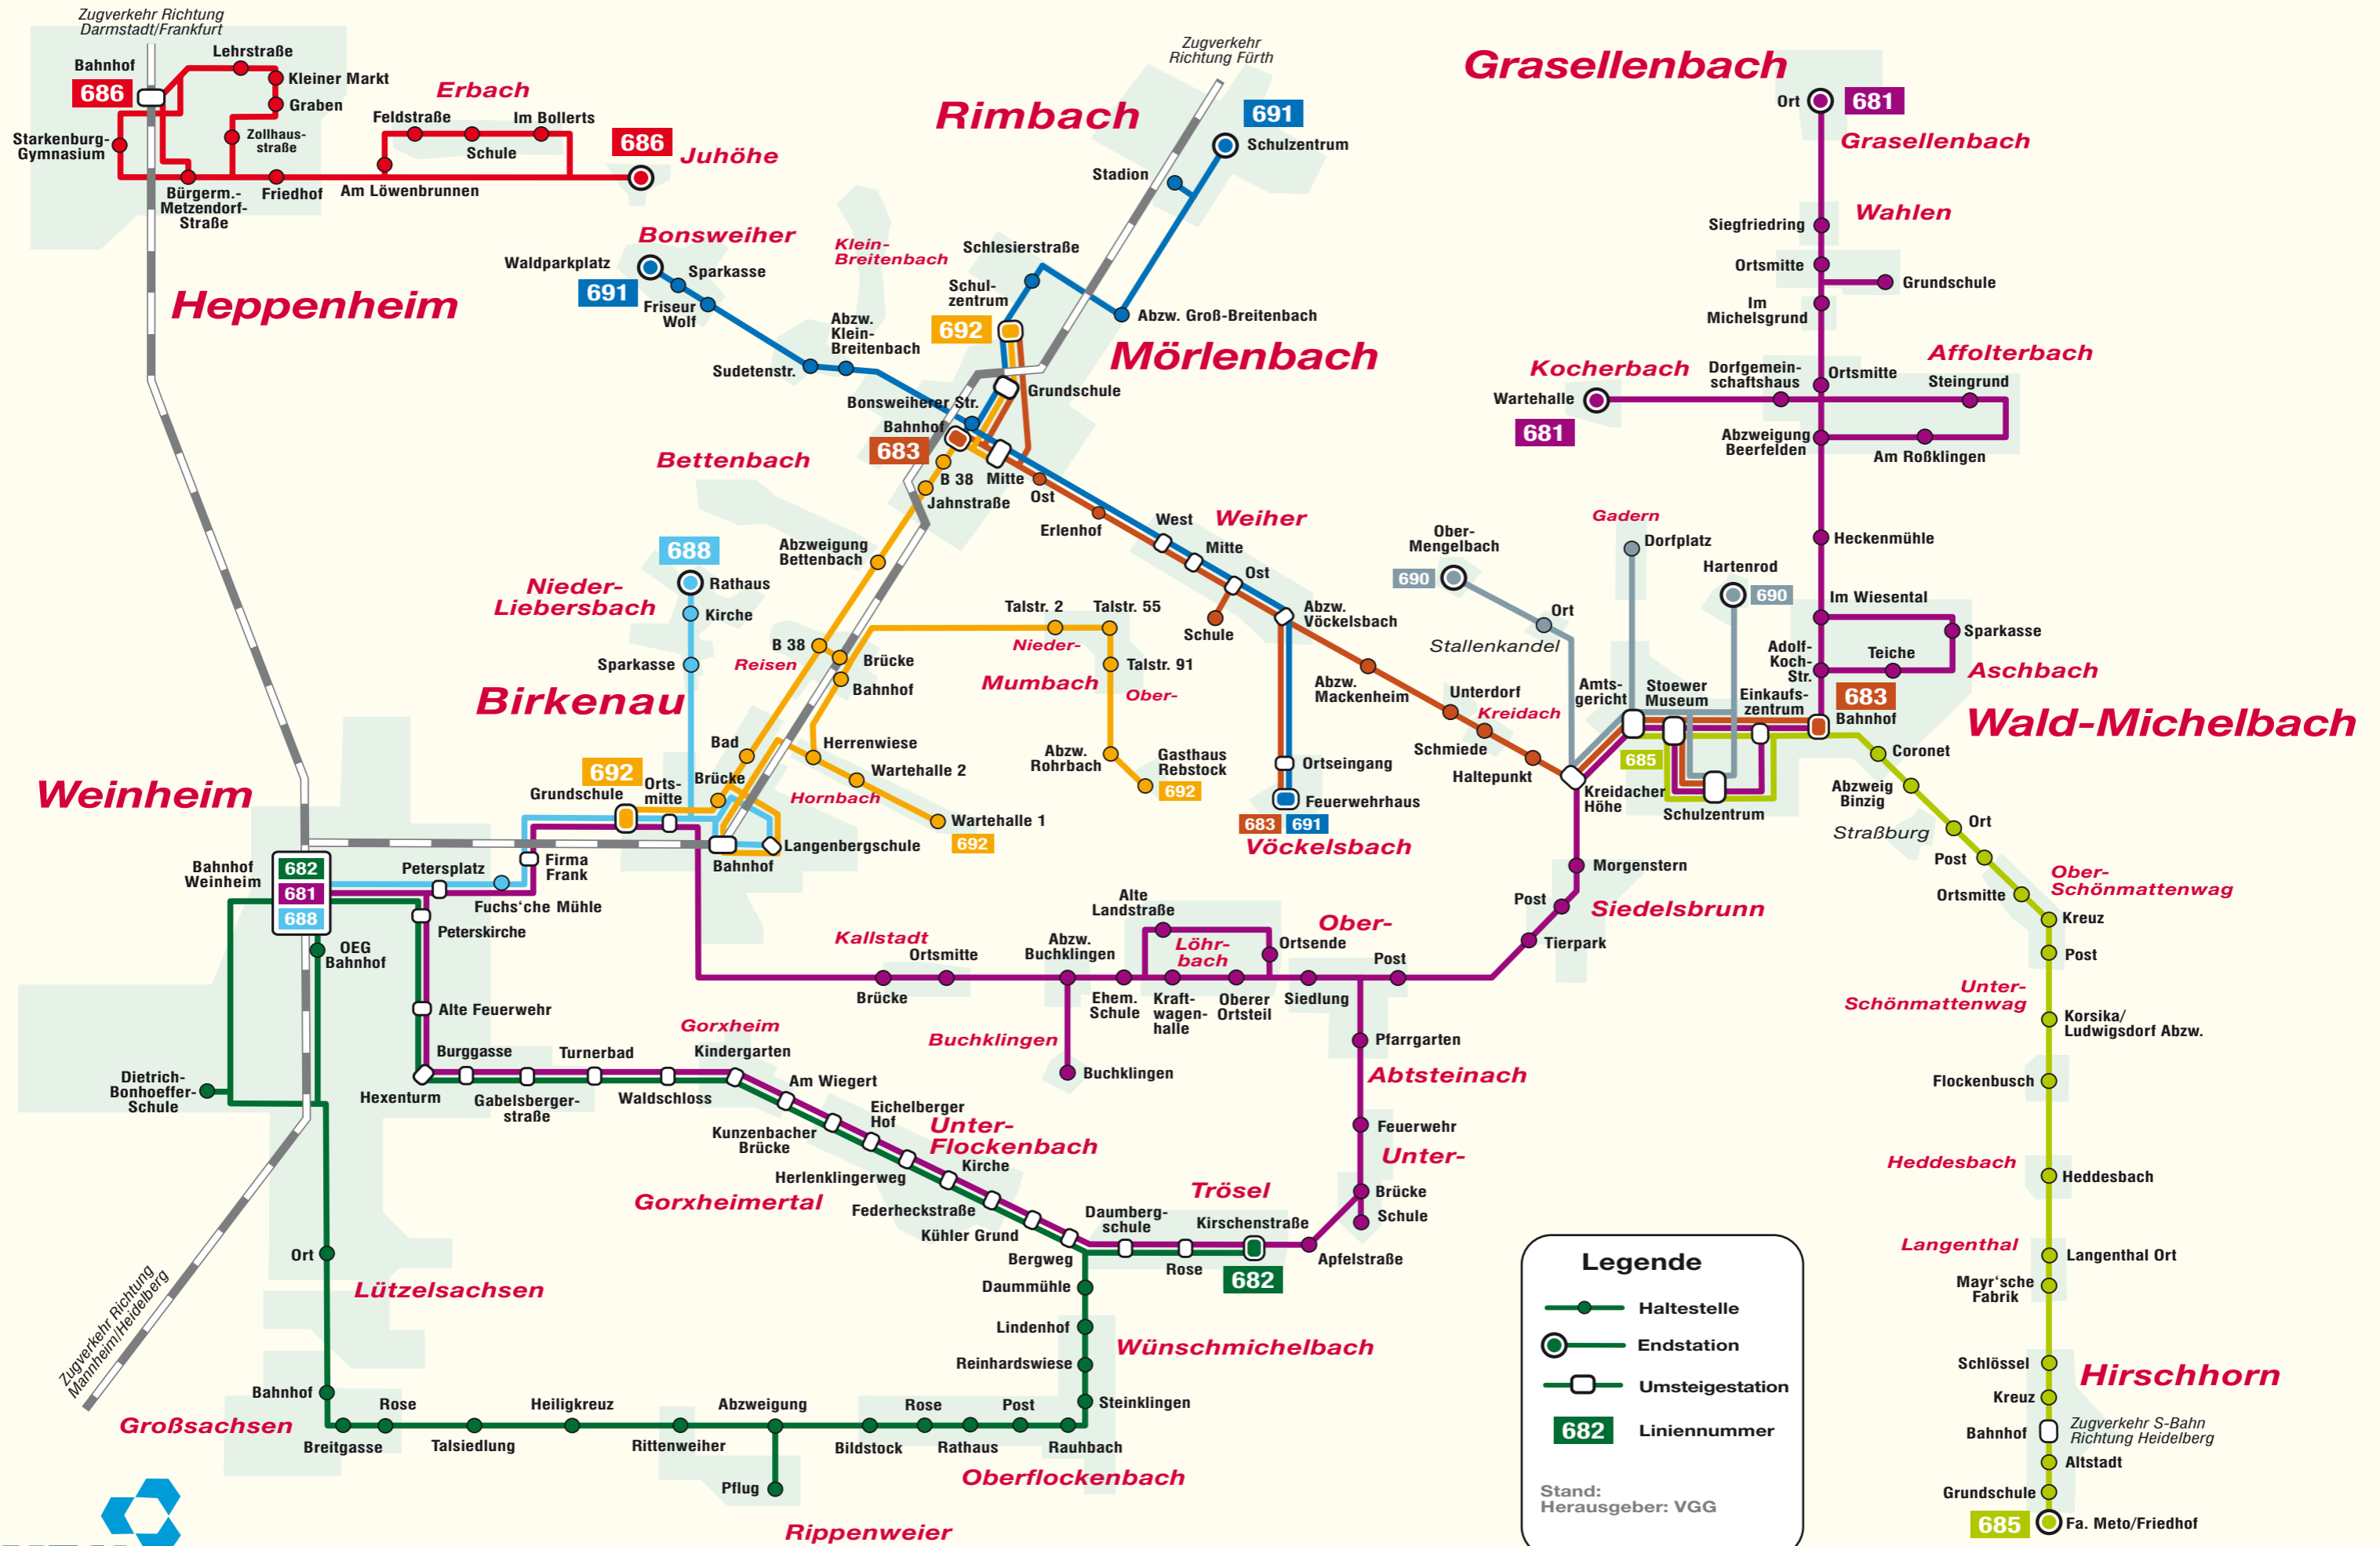

# Linienetzplan Odenwald Süd

© kommunaler stadtplanverlag 2011