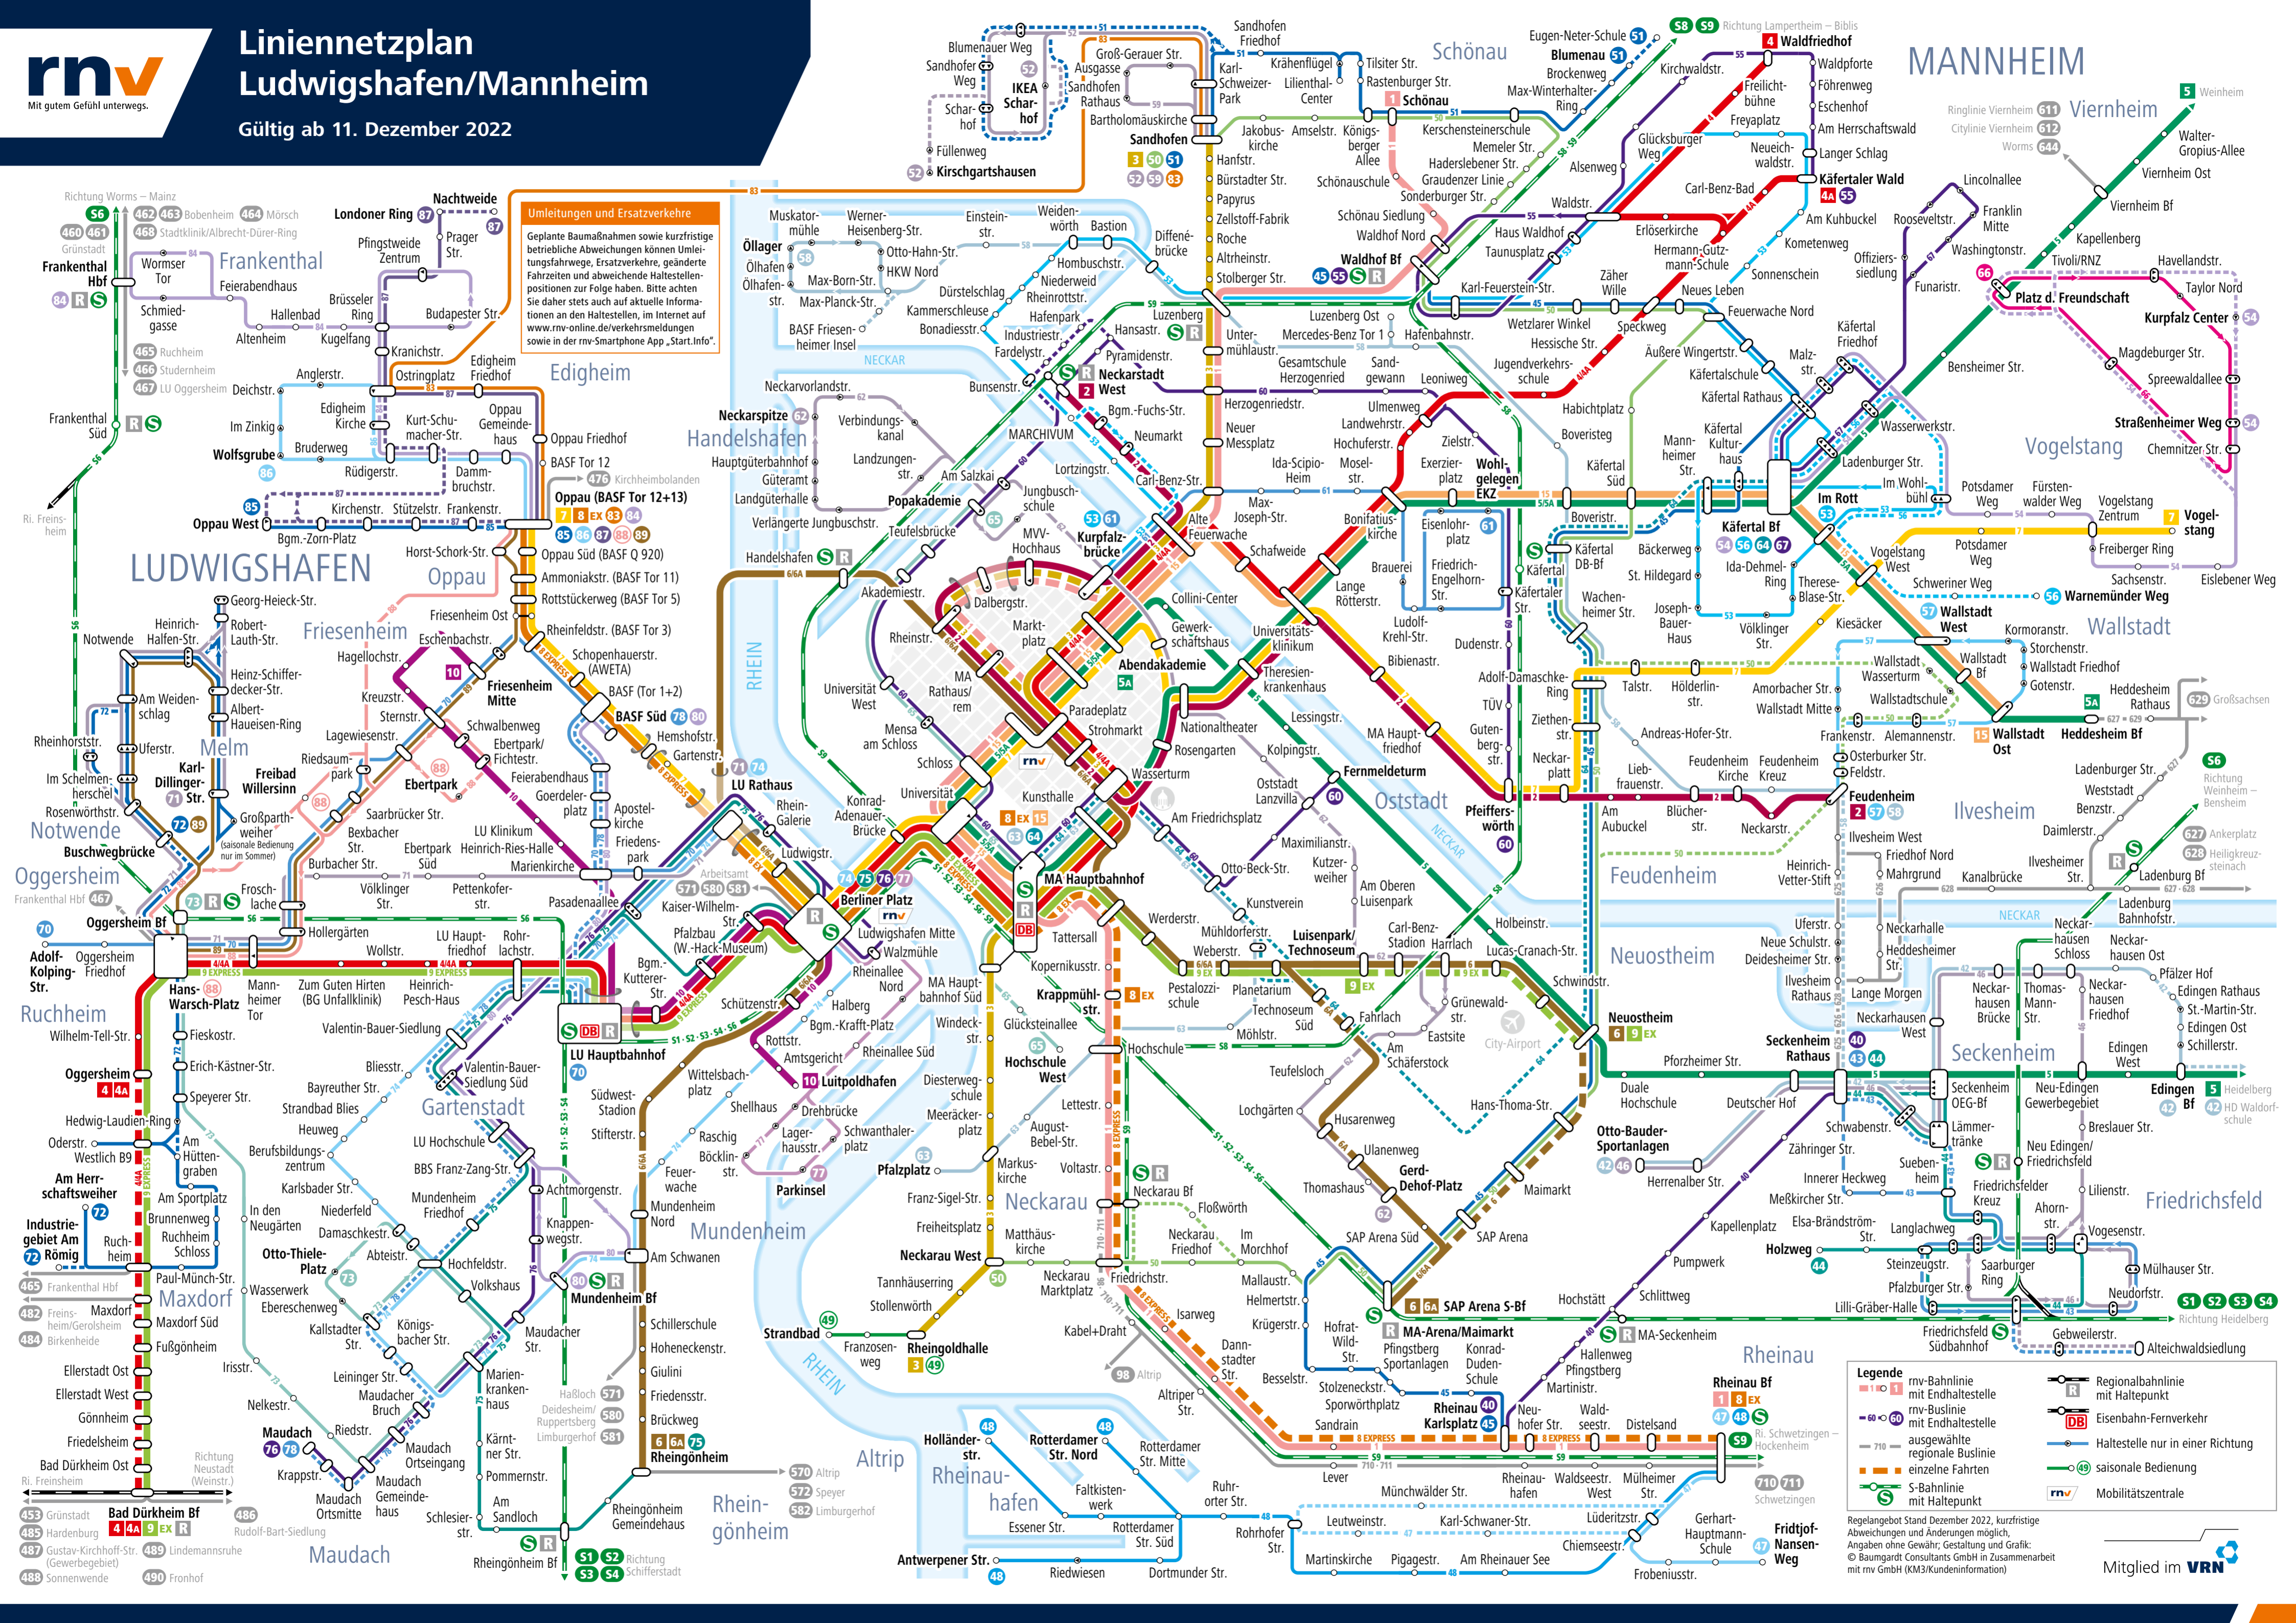

Liniennetzplan Ludwigshafen/Mannheim

Gültig ab 11. Dezember 2022

Legende

- rnv-Bahnlinie mit Endhaltestelle
- rnv-Buslinie mit Endhaltestelle
- ausgewählte regionale Buslinie
- einzelne Fahrten
- S-Bahnlinie mit Haltepunkt
- Regionalbahnlinie mit Haltepunkt
- Eisenbahn-Fernverkehr
- Haltestelle nur in einer Richtung
- saisonale Bedienung
- Mobilitätszentrale

Regelangebot Stand Dezember 2022, kurzfristige Abweichungen und Änderungen möglich, Angaben ohne Gewähr, Gestaltung und Grafik: © Baumgardt Consultants GmbH in Zusammenarbeit mit rnv GmbH (KM3/Kundeninformation)