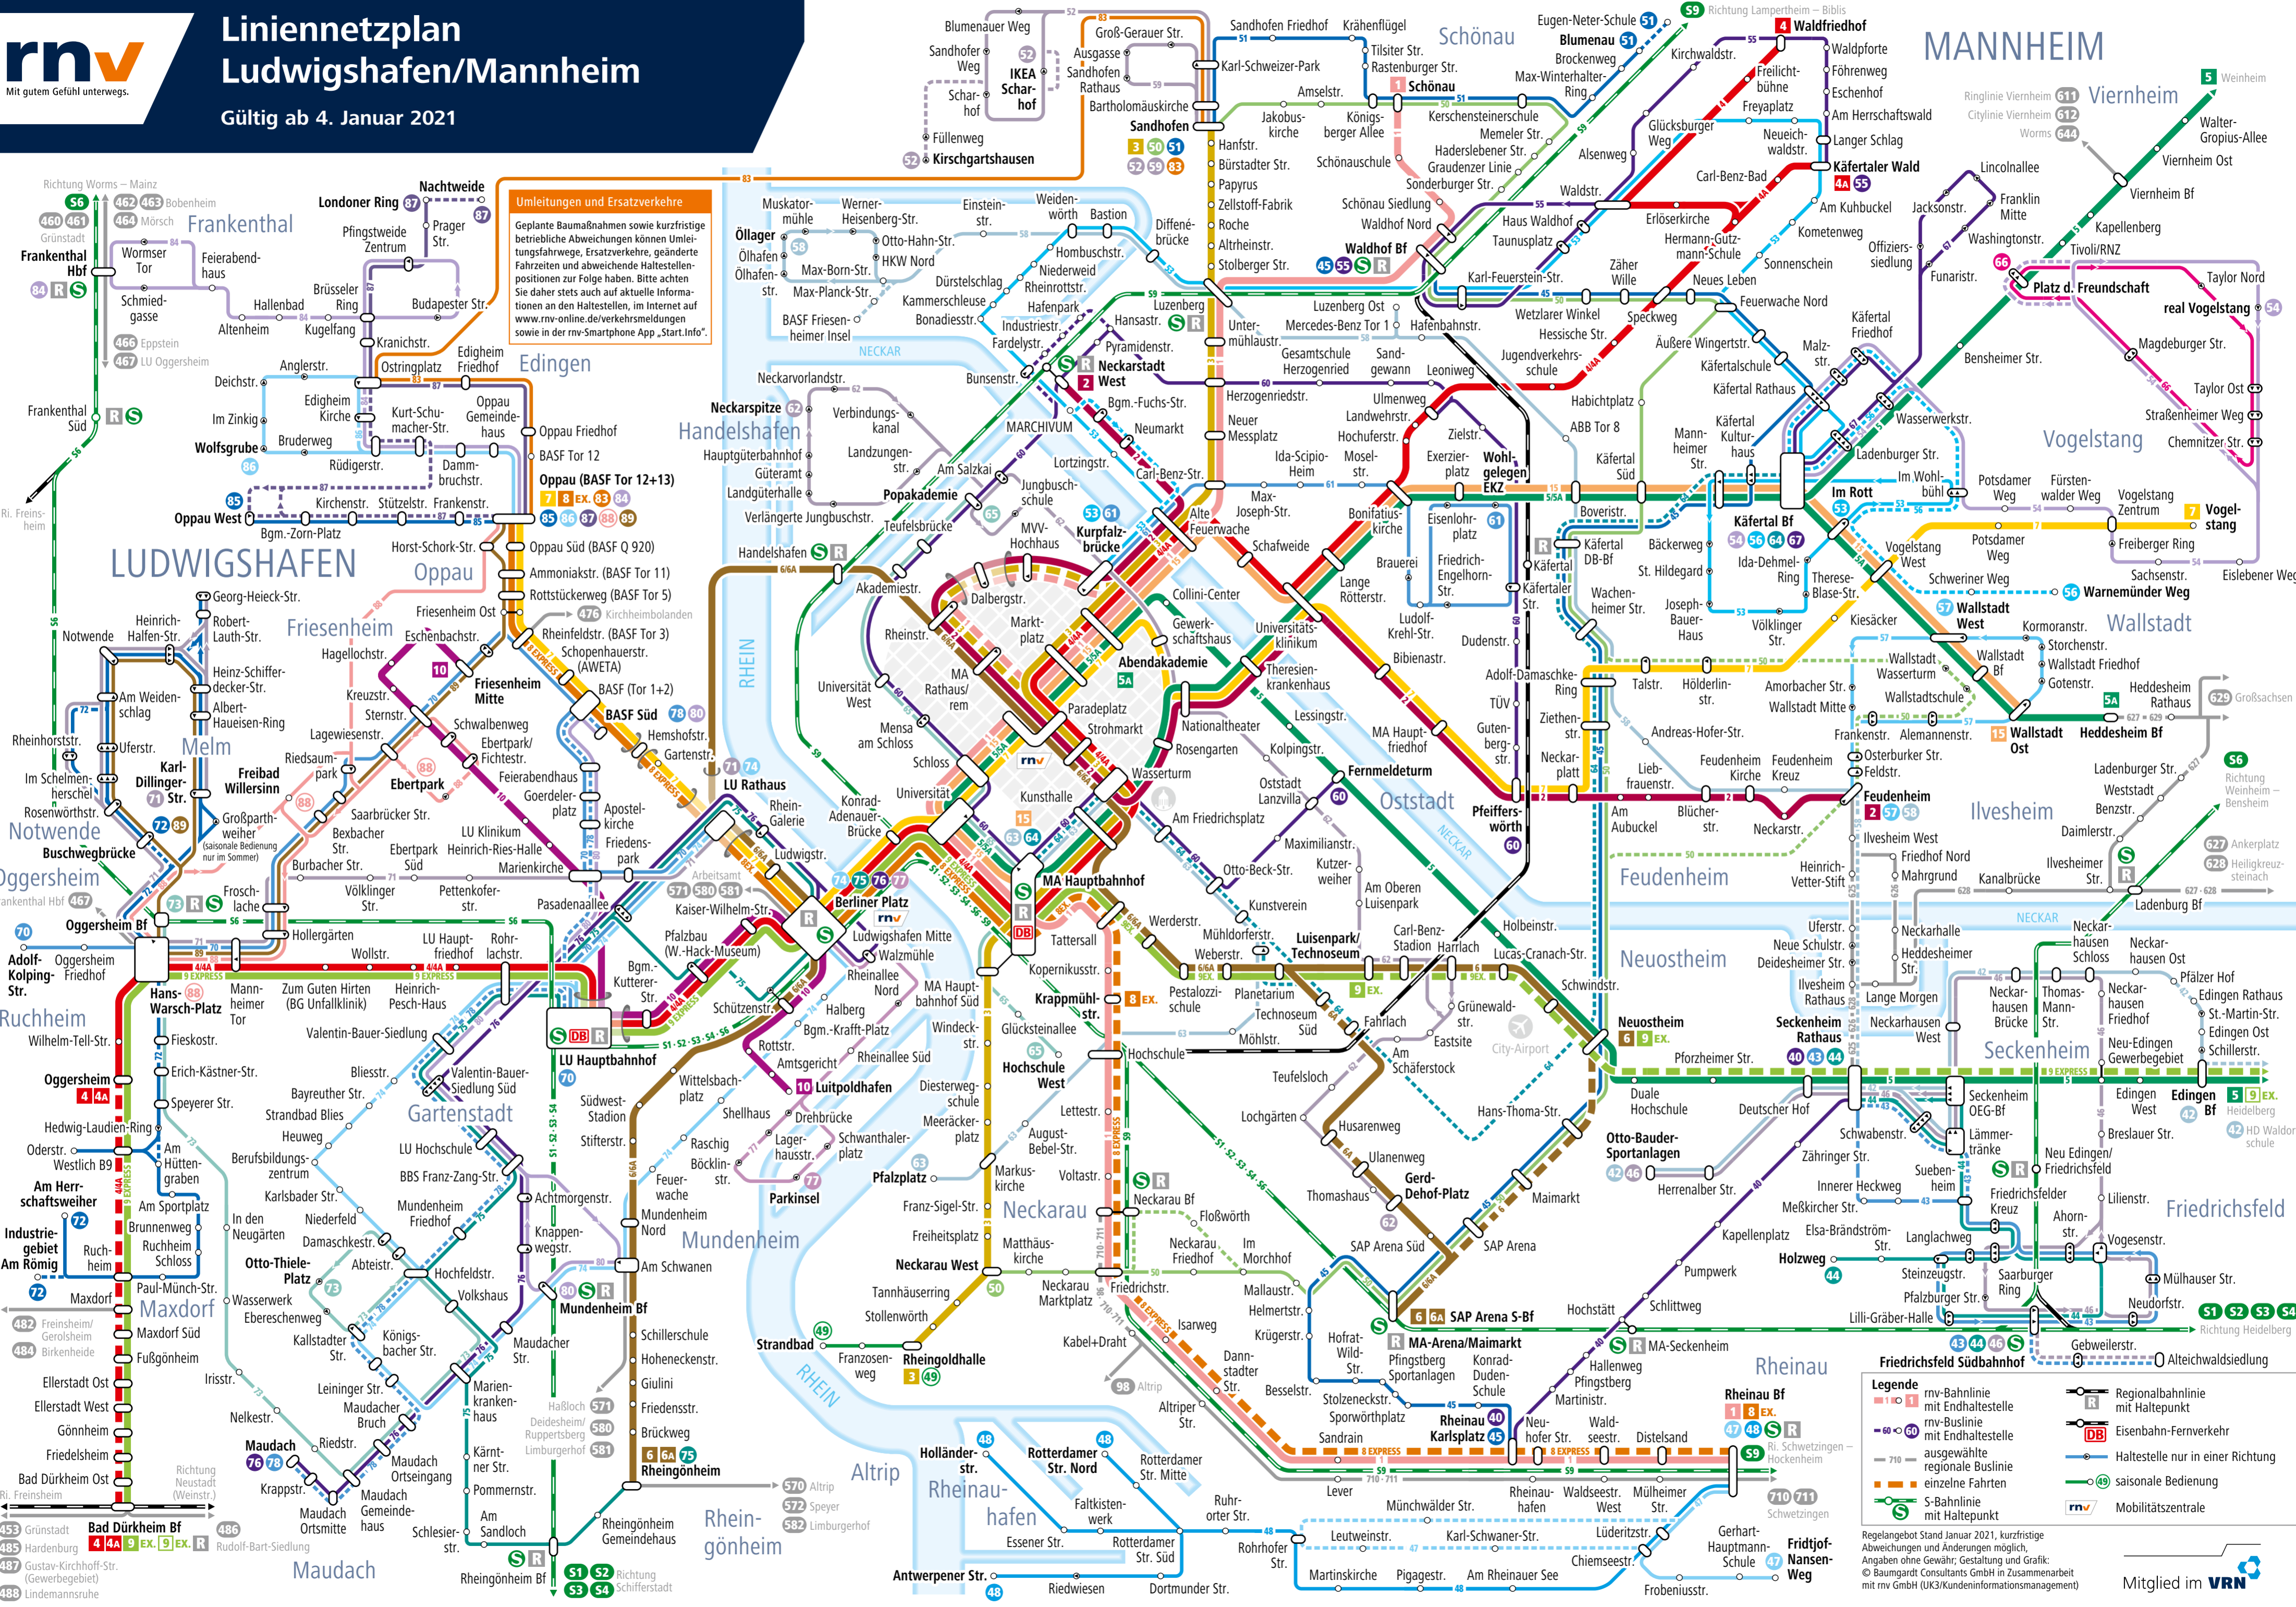

# Linienetzplan Ludwigshafen/Mannheim

Gültig ab 4. Januar 2021

**Umleitungen und Ersatzverkehre**

Geplante Baumaßnahmen sowie kurzfristige betriebliche Abweichungen können Umleitungsverkehr, Ersatzverkehre, geänderte Fahrzeiten und abweichende Haltestellenpositionen zur Folge haben. Bitte achten Sie daher stets auch auf aktuelle Informationen an den Haltestellen, im Internet auf [www.rnv-online.de/verkehrsmeldungen](http://www.rnv-online.de/verkehrsmeldungen) sowie in der rnv-Smartphone App „Start-Info“.

**Legende**

- rnv-Bahnlinie mit Endhaltestelle
- rnv-Buslinie mit Endhaltestelle
- ausgewählte regionale Buslinie
- einzelne Fahrten
- S-Bahnlinie mit Haltepunkt
- Regionalbahnlinie mit Haltepunkt
- Eisenbahn-Fernverkehr
- Haltestelle nur in einer Richtung
- saisonale Bedienung
- Mobilitätszentrale