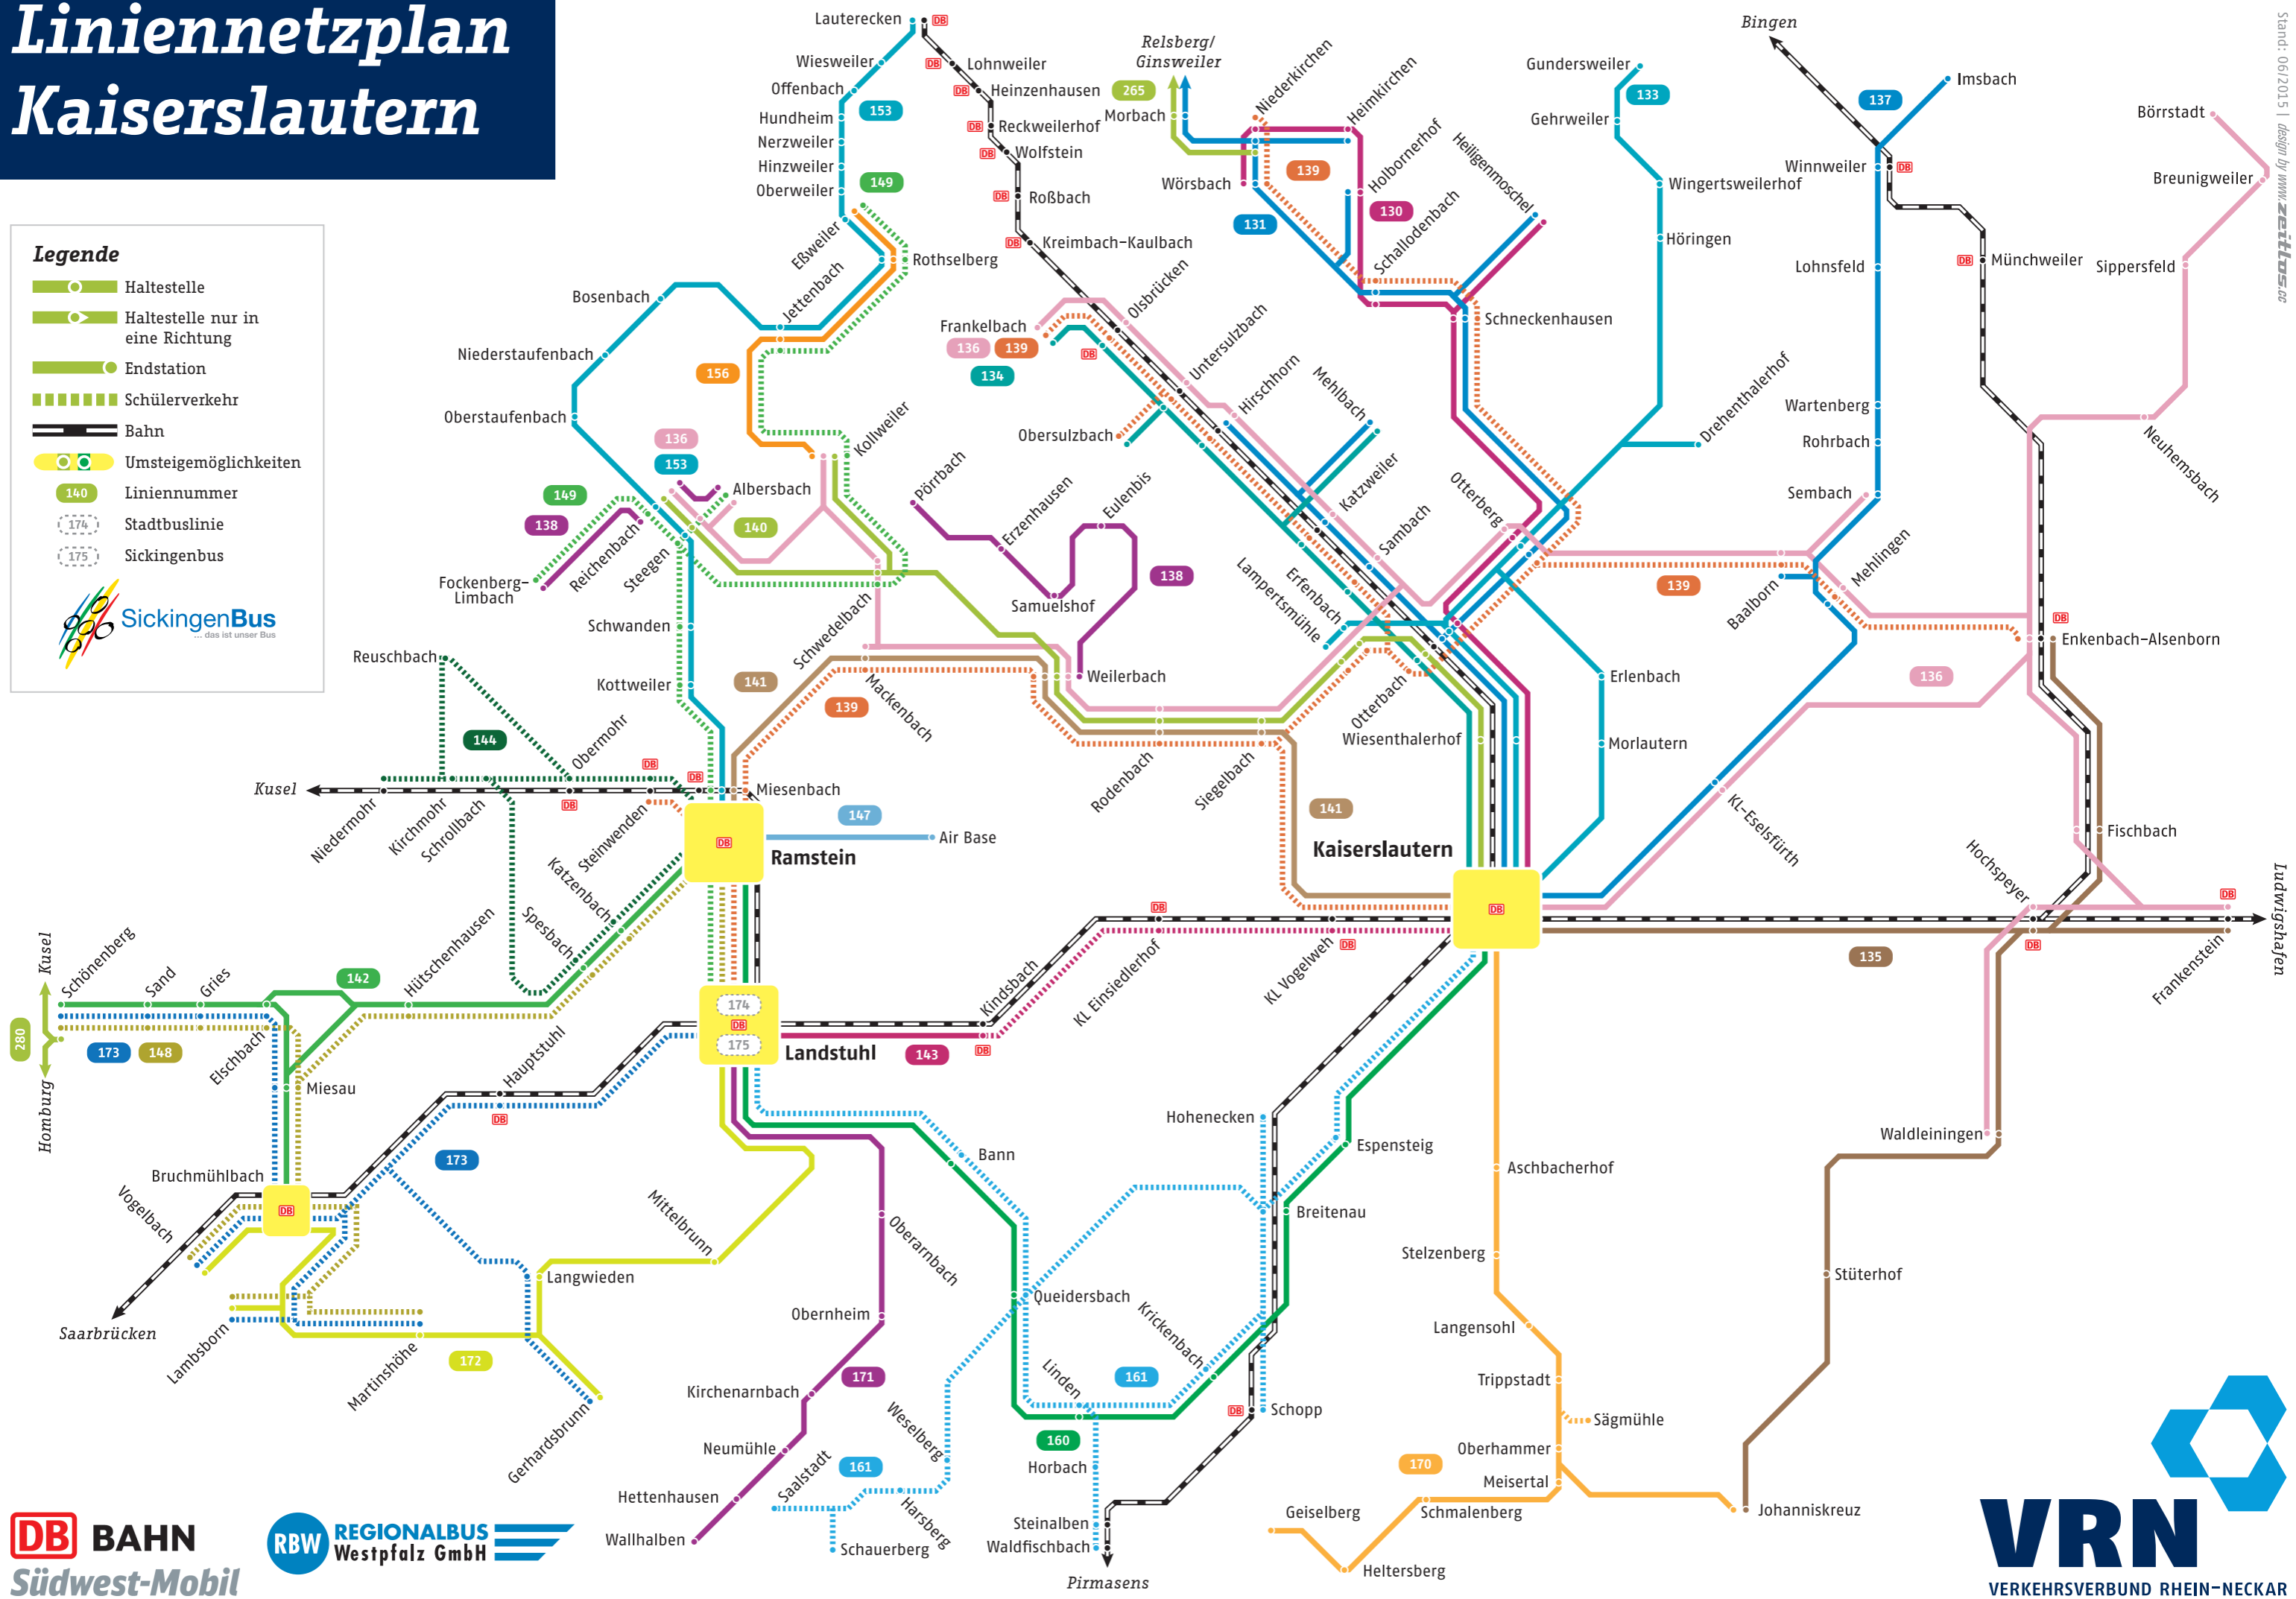

Linienetzplan Kaiserslautern

Legende

-  Haltestelle
-  Haltestelle nur in eine Richtung
-  Endstation
-  Schülerverkehr
-  Bahn
-  Umsteigemöglichkeiten
-  Liniennummer
-  Stadtbuslinie
-  Sickingenbus

Stand: 06/2015 | design by www.zetlhos.de