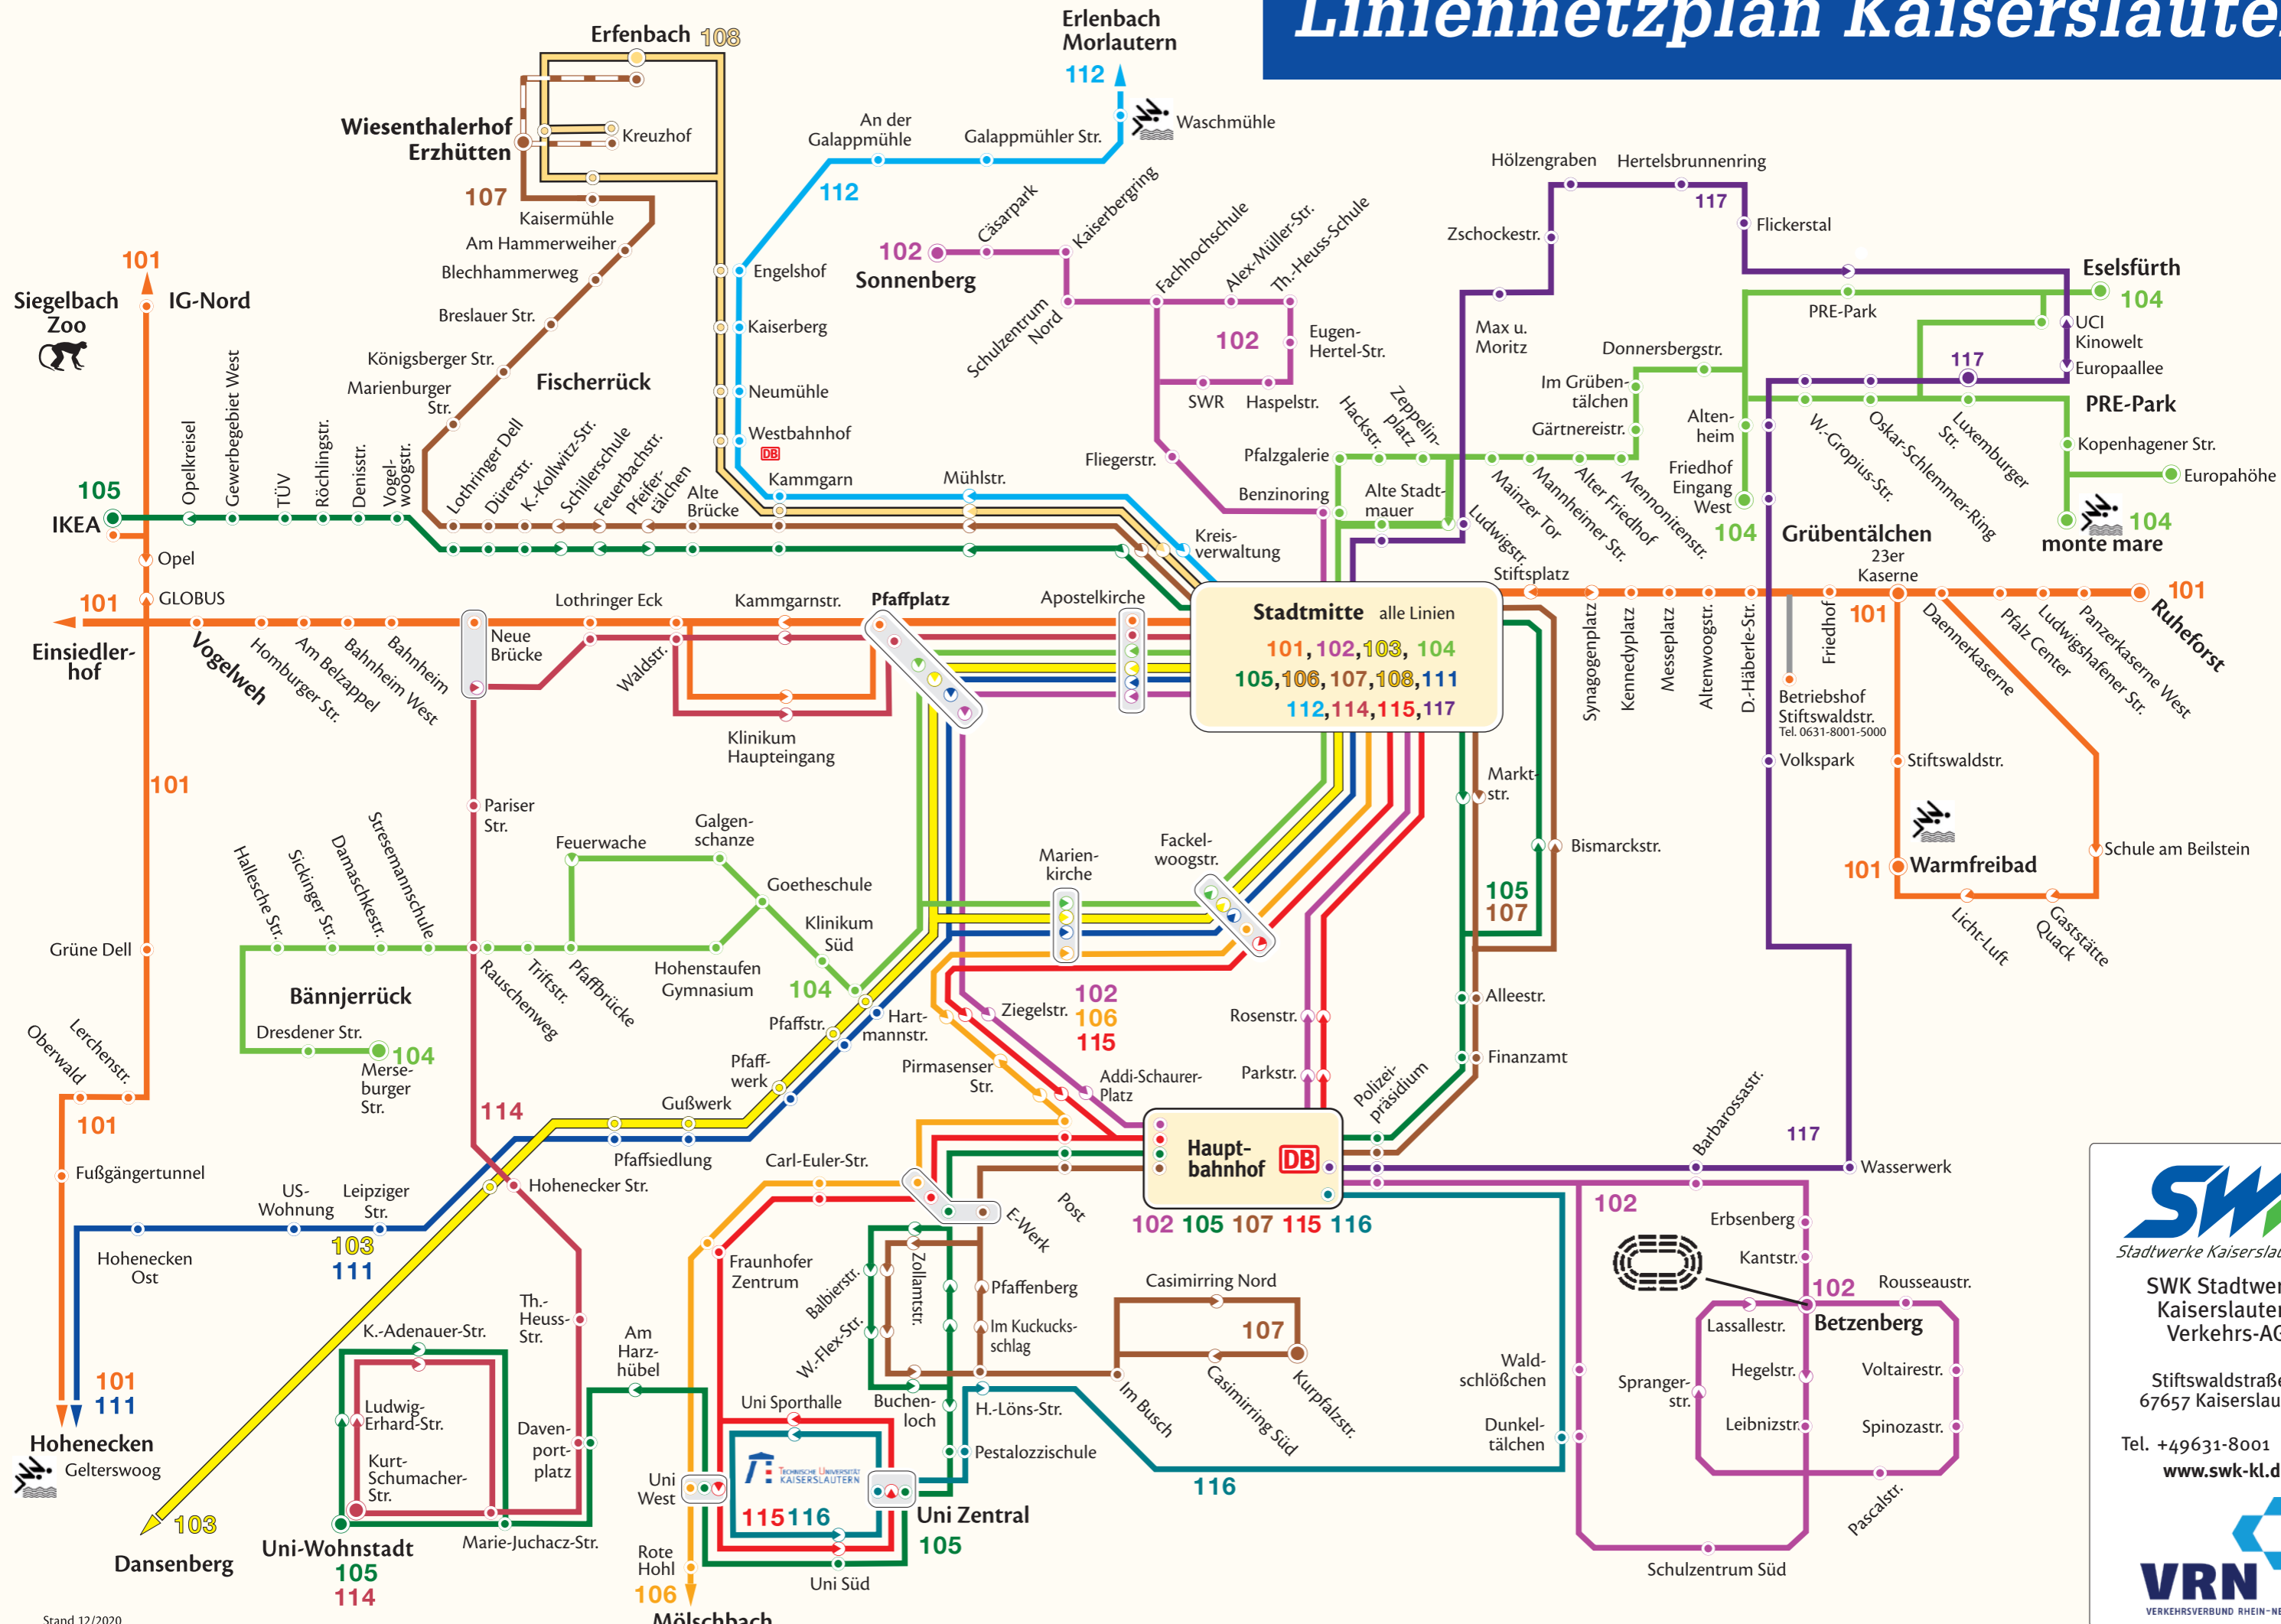

Linienetzplan Kaiserslautern

SWK
 Stadtwerke Kaiserslautern
SWK Stadtwerke Kaiserslautern Verkehrs-AG
 Stiftswaldstraße 4
 67657 Kaiserslautern
 Tel. +49631-8001 5000
www.swk-kl.de

VRN
 VERKEHRSVERBUND RHEIN-NECKAR