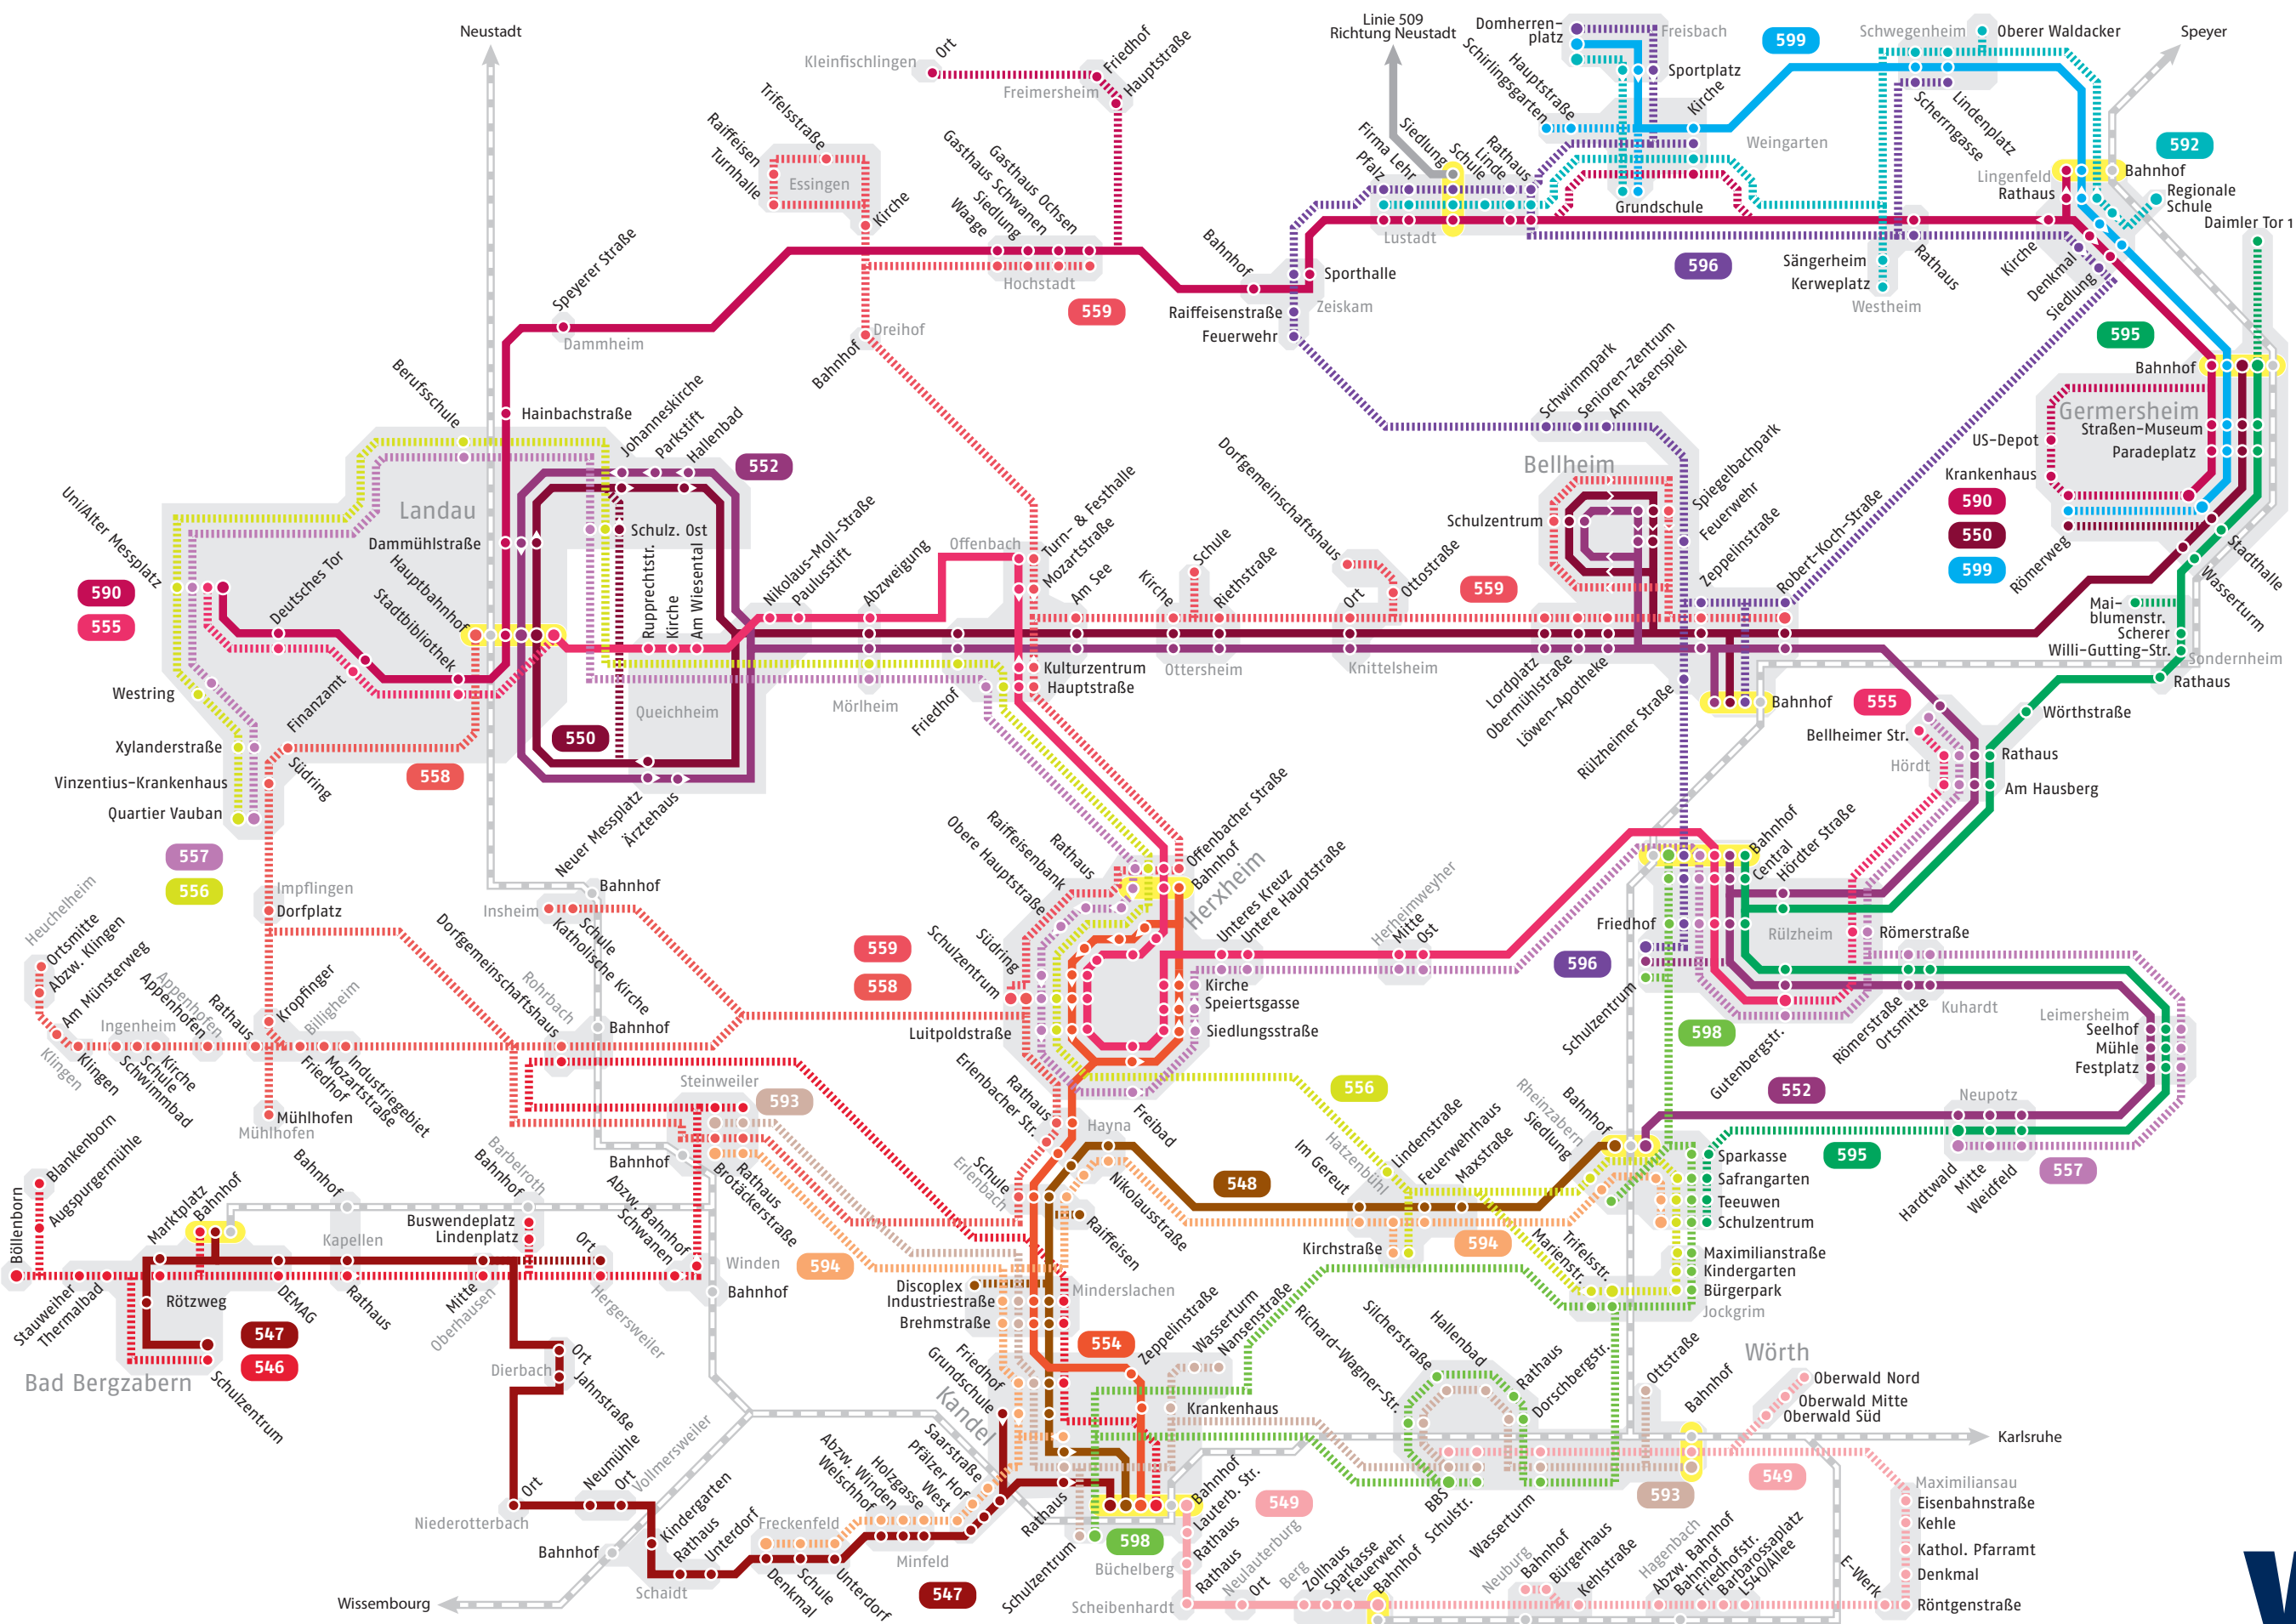

# Busliniennetzplan Landkreis Germersheim

**BRH viabus**  
BADEN-WÜRTTEMBERG · RHEINLAND-PFALZ · HESSEN

550 552 554  
555 556 557  
558 559 595  
596

**DB**

546 547 548  
549 593 594  
598

**HETZLER**  
Busreisen | Fahrschule

590 592 599

**Legende**

- Haltestelle
- Haltestelle nur in eine Richtung
- Endstation
- Abend- & Schulverkehr
- Bahn
- Umsteigestationen
- Liniennummer