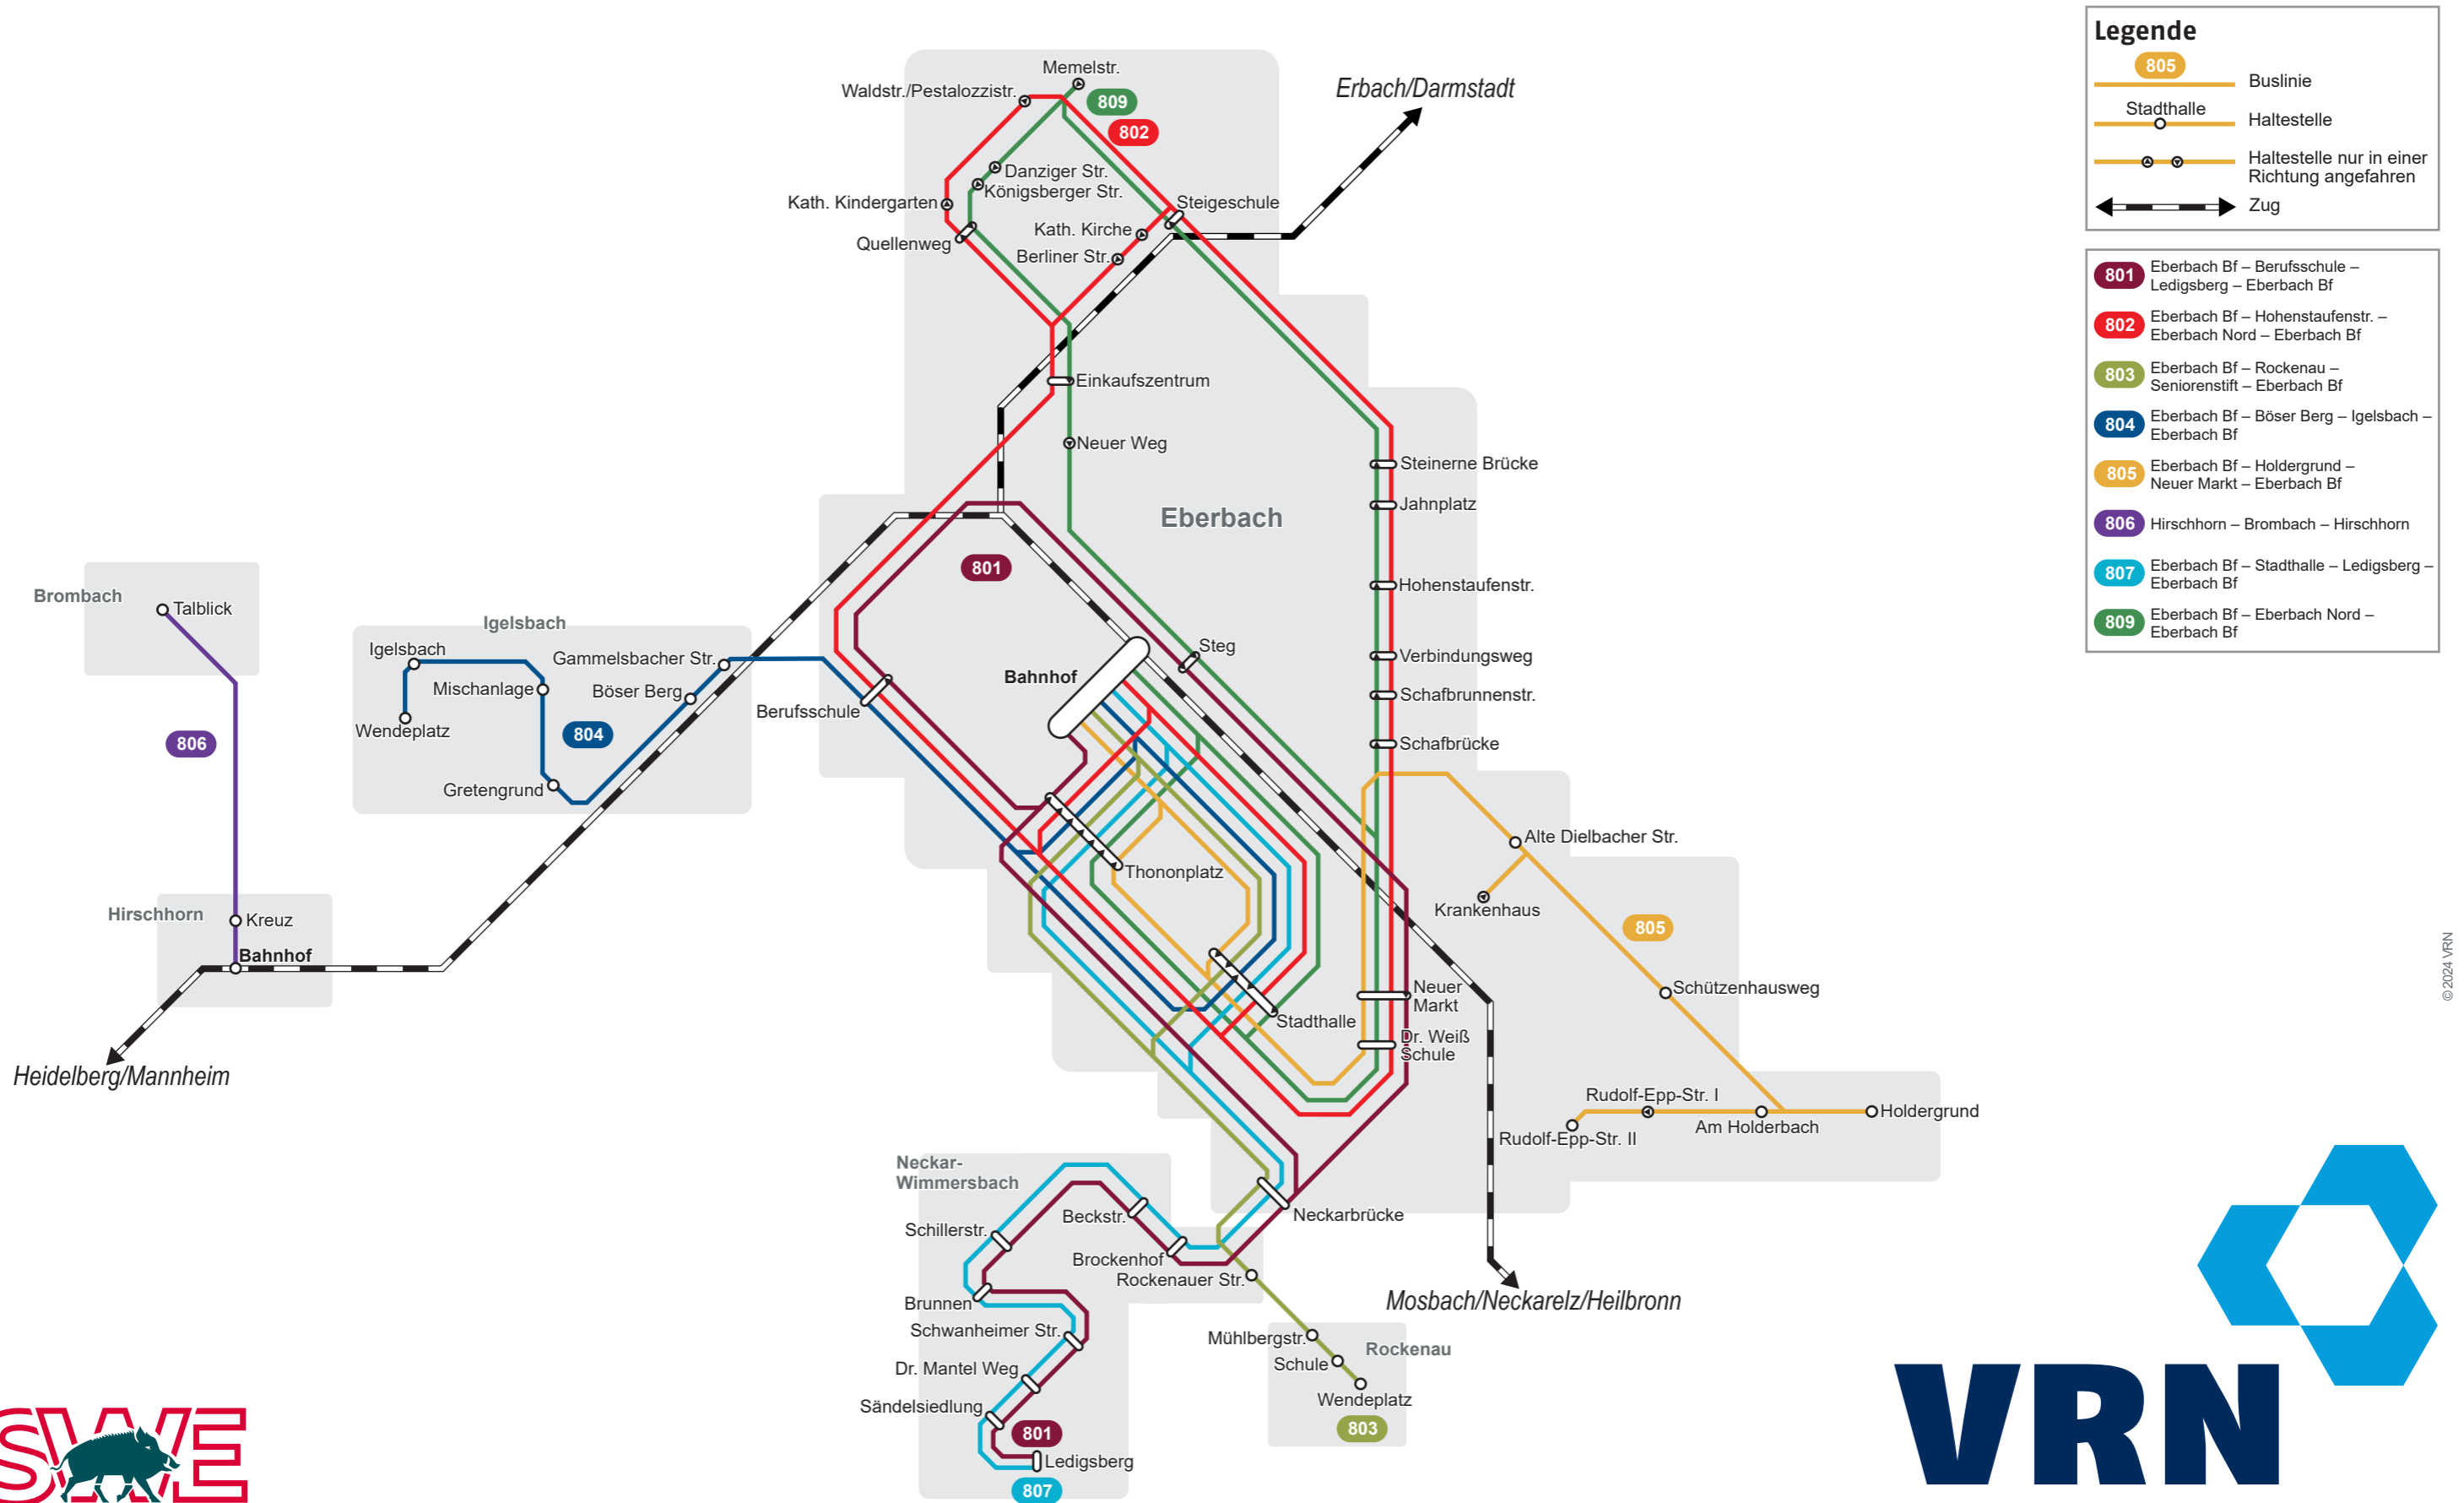

Linienetzplan Eberbach

Legende

- 805 Buslinie
- Haltestelle
- Haltestelle nur in einer Richtung angefahren
- ↔ Zug

- 801 Eberbach Bf – Berufsschule – Ledigsberg – Eberbach Bf
- 802 Eberbach Bf – Hohenstaufenstr. – Eberbach Nord – Eberbach Bf
- 803 Eberbach Bf – Rockenau – Seniorenstift – Eberbach Bf
- 804 Eberbach Bf – Böser Berg – Igelsbach – Eberbach Bf
- 805 Eberbach Bf – Holdergrund – Neuer Markt – Eberbach Bf
- 806 Hirschhorn – Brombach – Hirschhorn
- 807 Eberbach Bf – Stadthalle – Ledigsberg – Eberbach Bf
- 809 Eberbach Bf – Eberbach Nord – Eberbach Bf