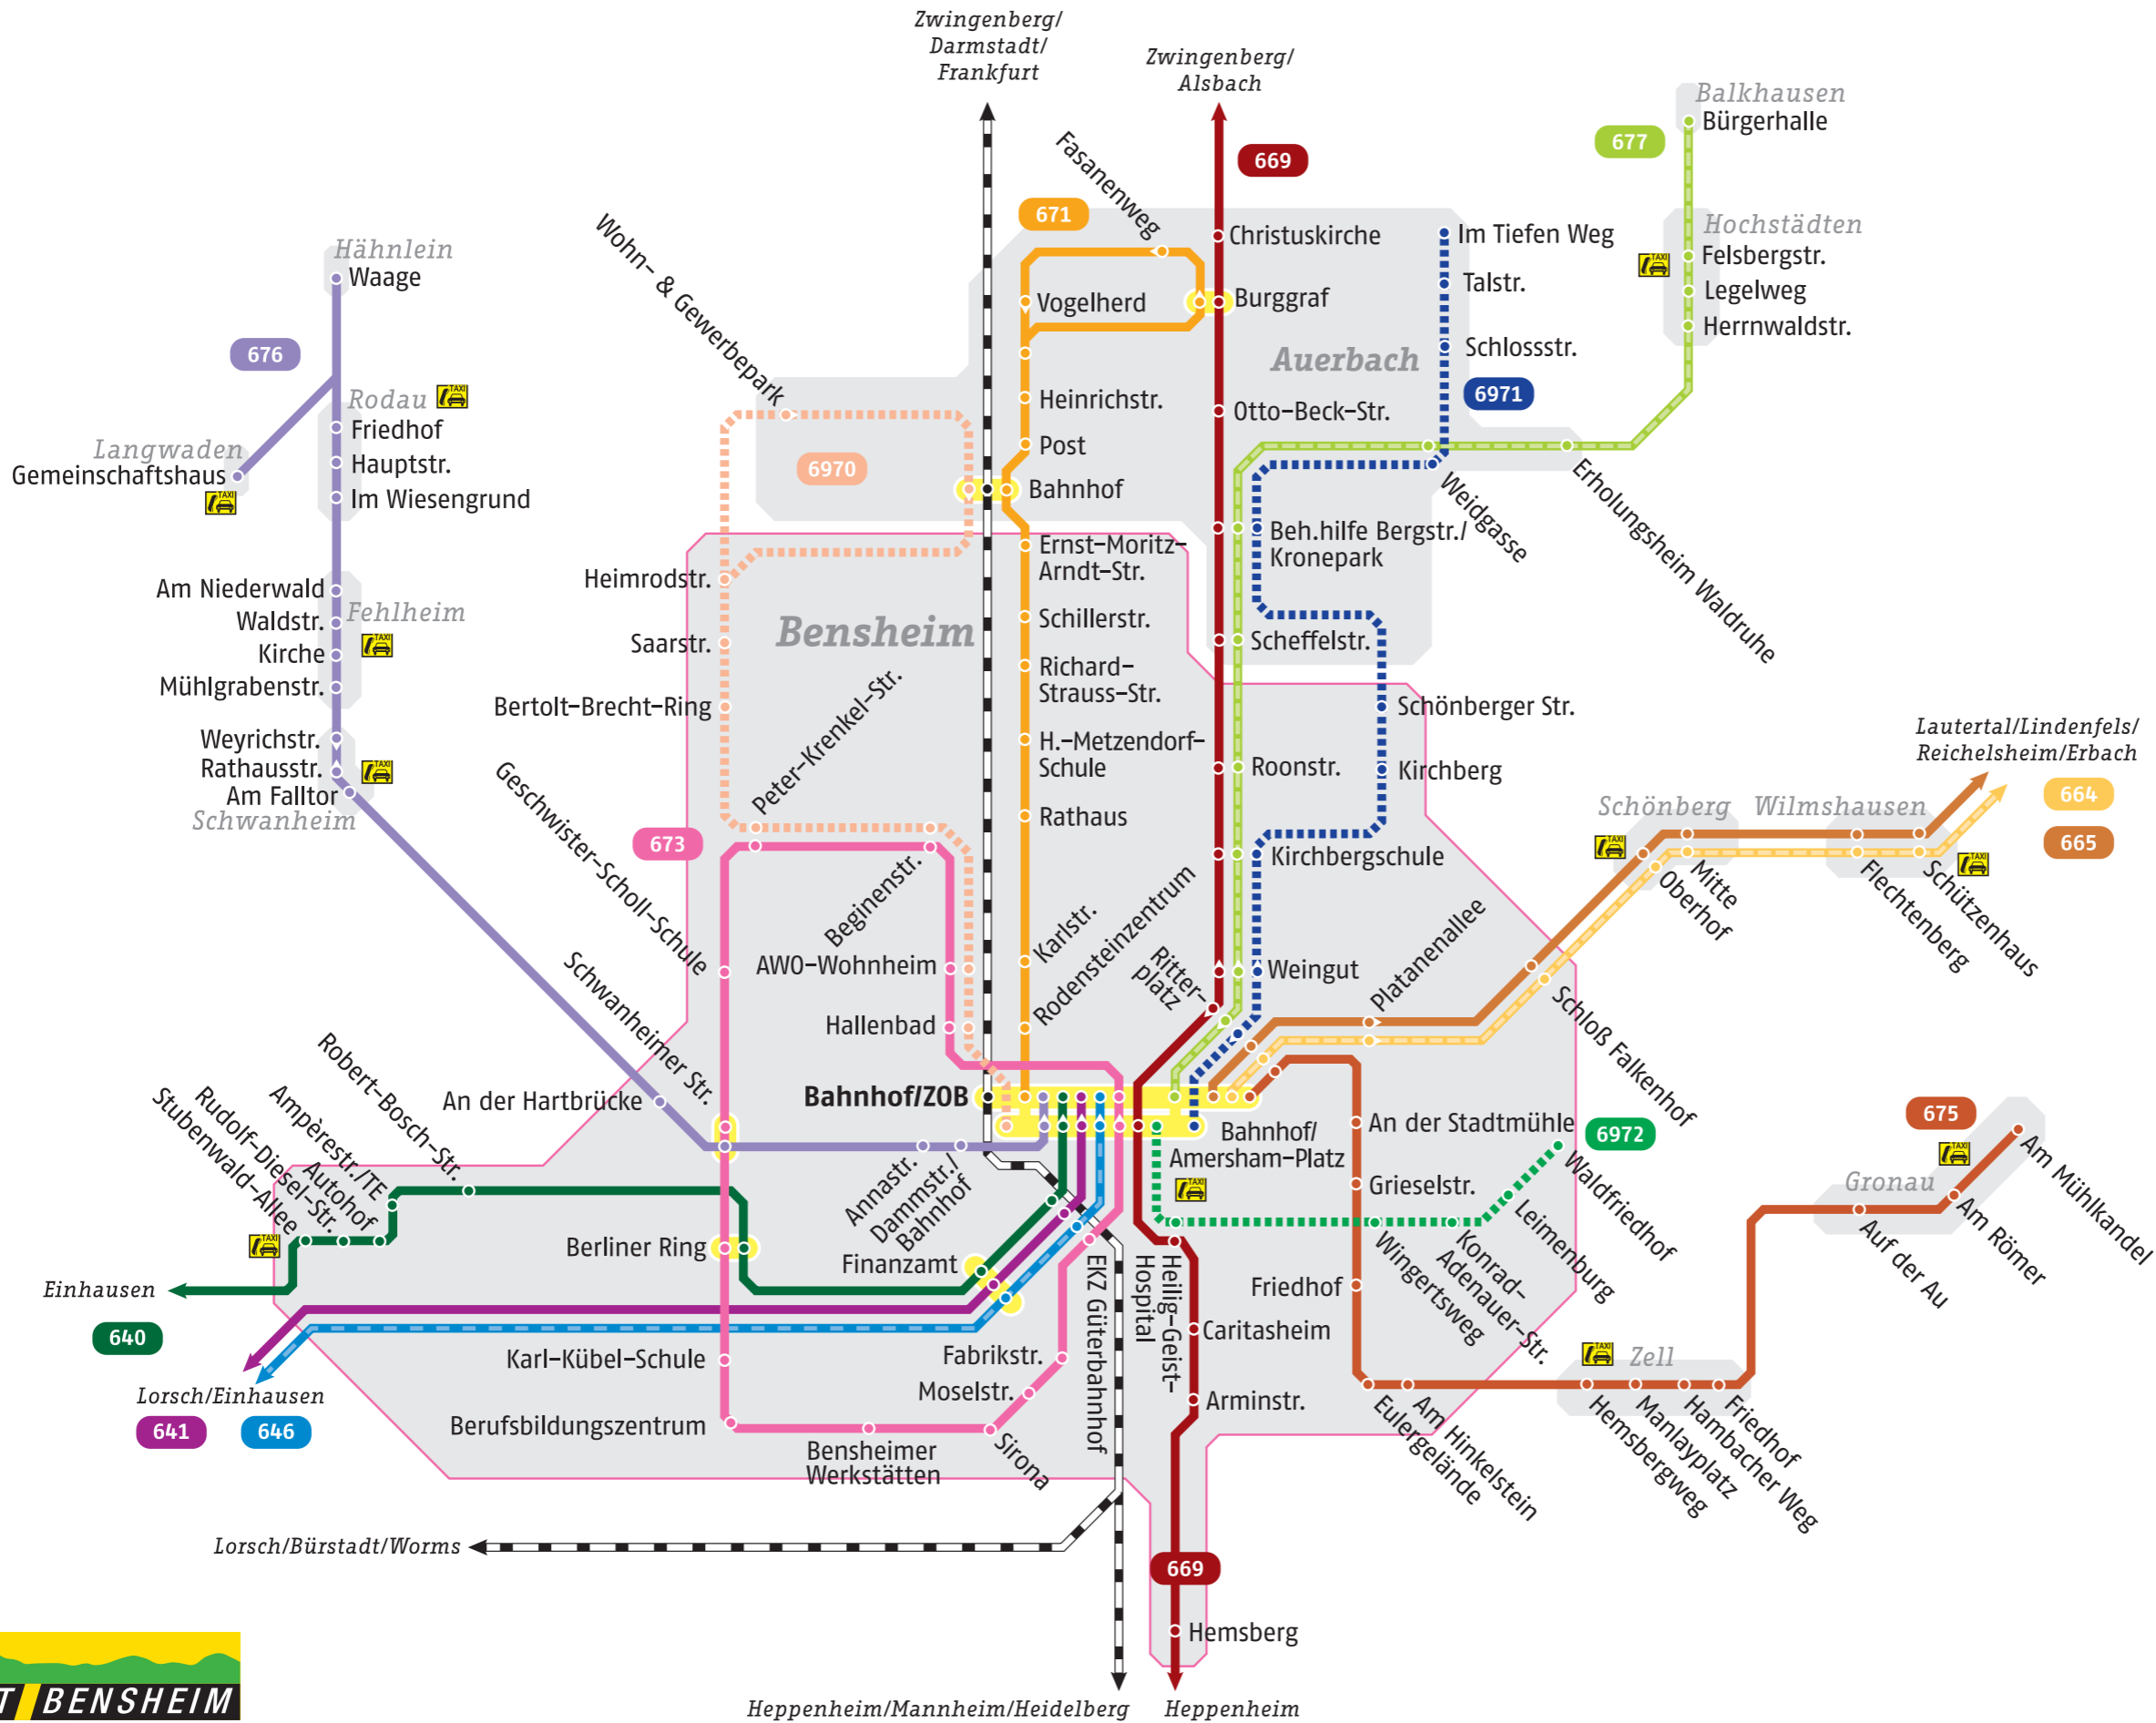

# Linienetzplan Nördliche Bergstraße – Bensheim

Stand: 12/2018 | Design by www.zeitlos.cc

## Legende

- Haltestelle
- Haltestelle nur in eine Richtung
- Endstation
- Schülerverkehr
- Früh-/Spätverkehr
- Ruftaxi
- Bahn
- Umsteigemöglichkeiten
- Liniennummer

- 640 Bensheim – Einhausen
- 641 Bensheim – Lorsch
- 646 Bensheim – Lorsch – Einhausen – Bürrstadt – Worms
- 665 Bensheim – Lautertal – Lindenfels – Reichelsheim
- 669 Heppenheim – Bensheim – Zwingenberg – Alsbach
- 671 Bensheim Bf/ZOB – Auerbach
- 673 Bensheim Bf/ZOB – Weststadt
- 675 Bensheim Bf/ZOB – Zell – Gronau
- 676 Bensheim Bf/ZOB – Schwanheim – Rodau – Langwaden
- 677 Bensheim Bf/ZOB – Hochstädten – Balkhausen
- 6965 Bensheim Bf – Schönberg – Wilmshausen
- 6970 Bensheim Bf – Auerbach Wohn- und Gewerbepark
- 6971 Bensheim Bf – Auerbach Im Tiefen Weg
- 6972 Bensheim Bf – Waldfriedhof
- 6974 Bensheim Bf – Gewerbegebiet Südwest
- 6975 Bensheim Bf – Zell – Gronau
- 6976 Bensheim Bf – Gewerbegebiet West – Schwanheim – Rodau – Langwaden
- 6977 Bensheim Bf – Auerbach – Hochstädten