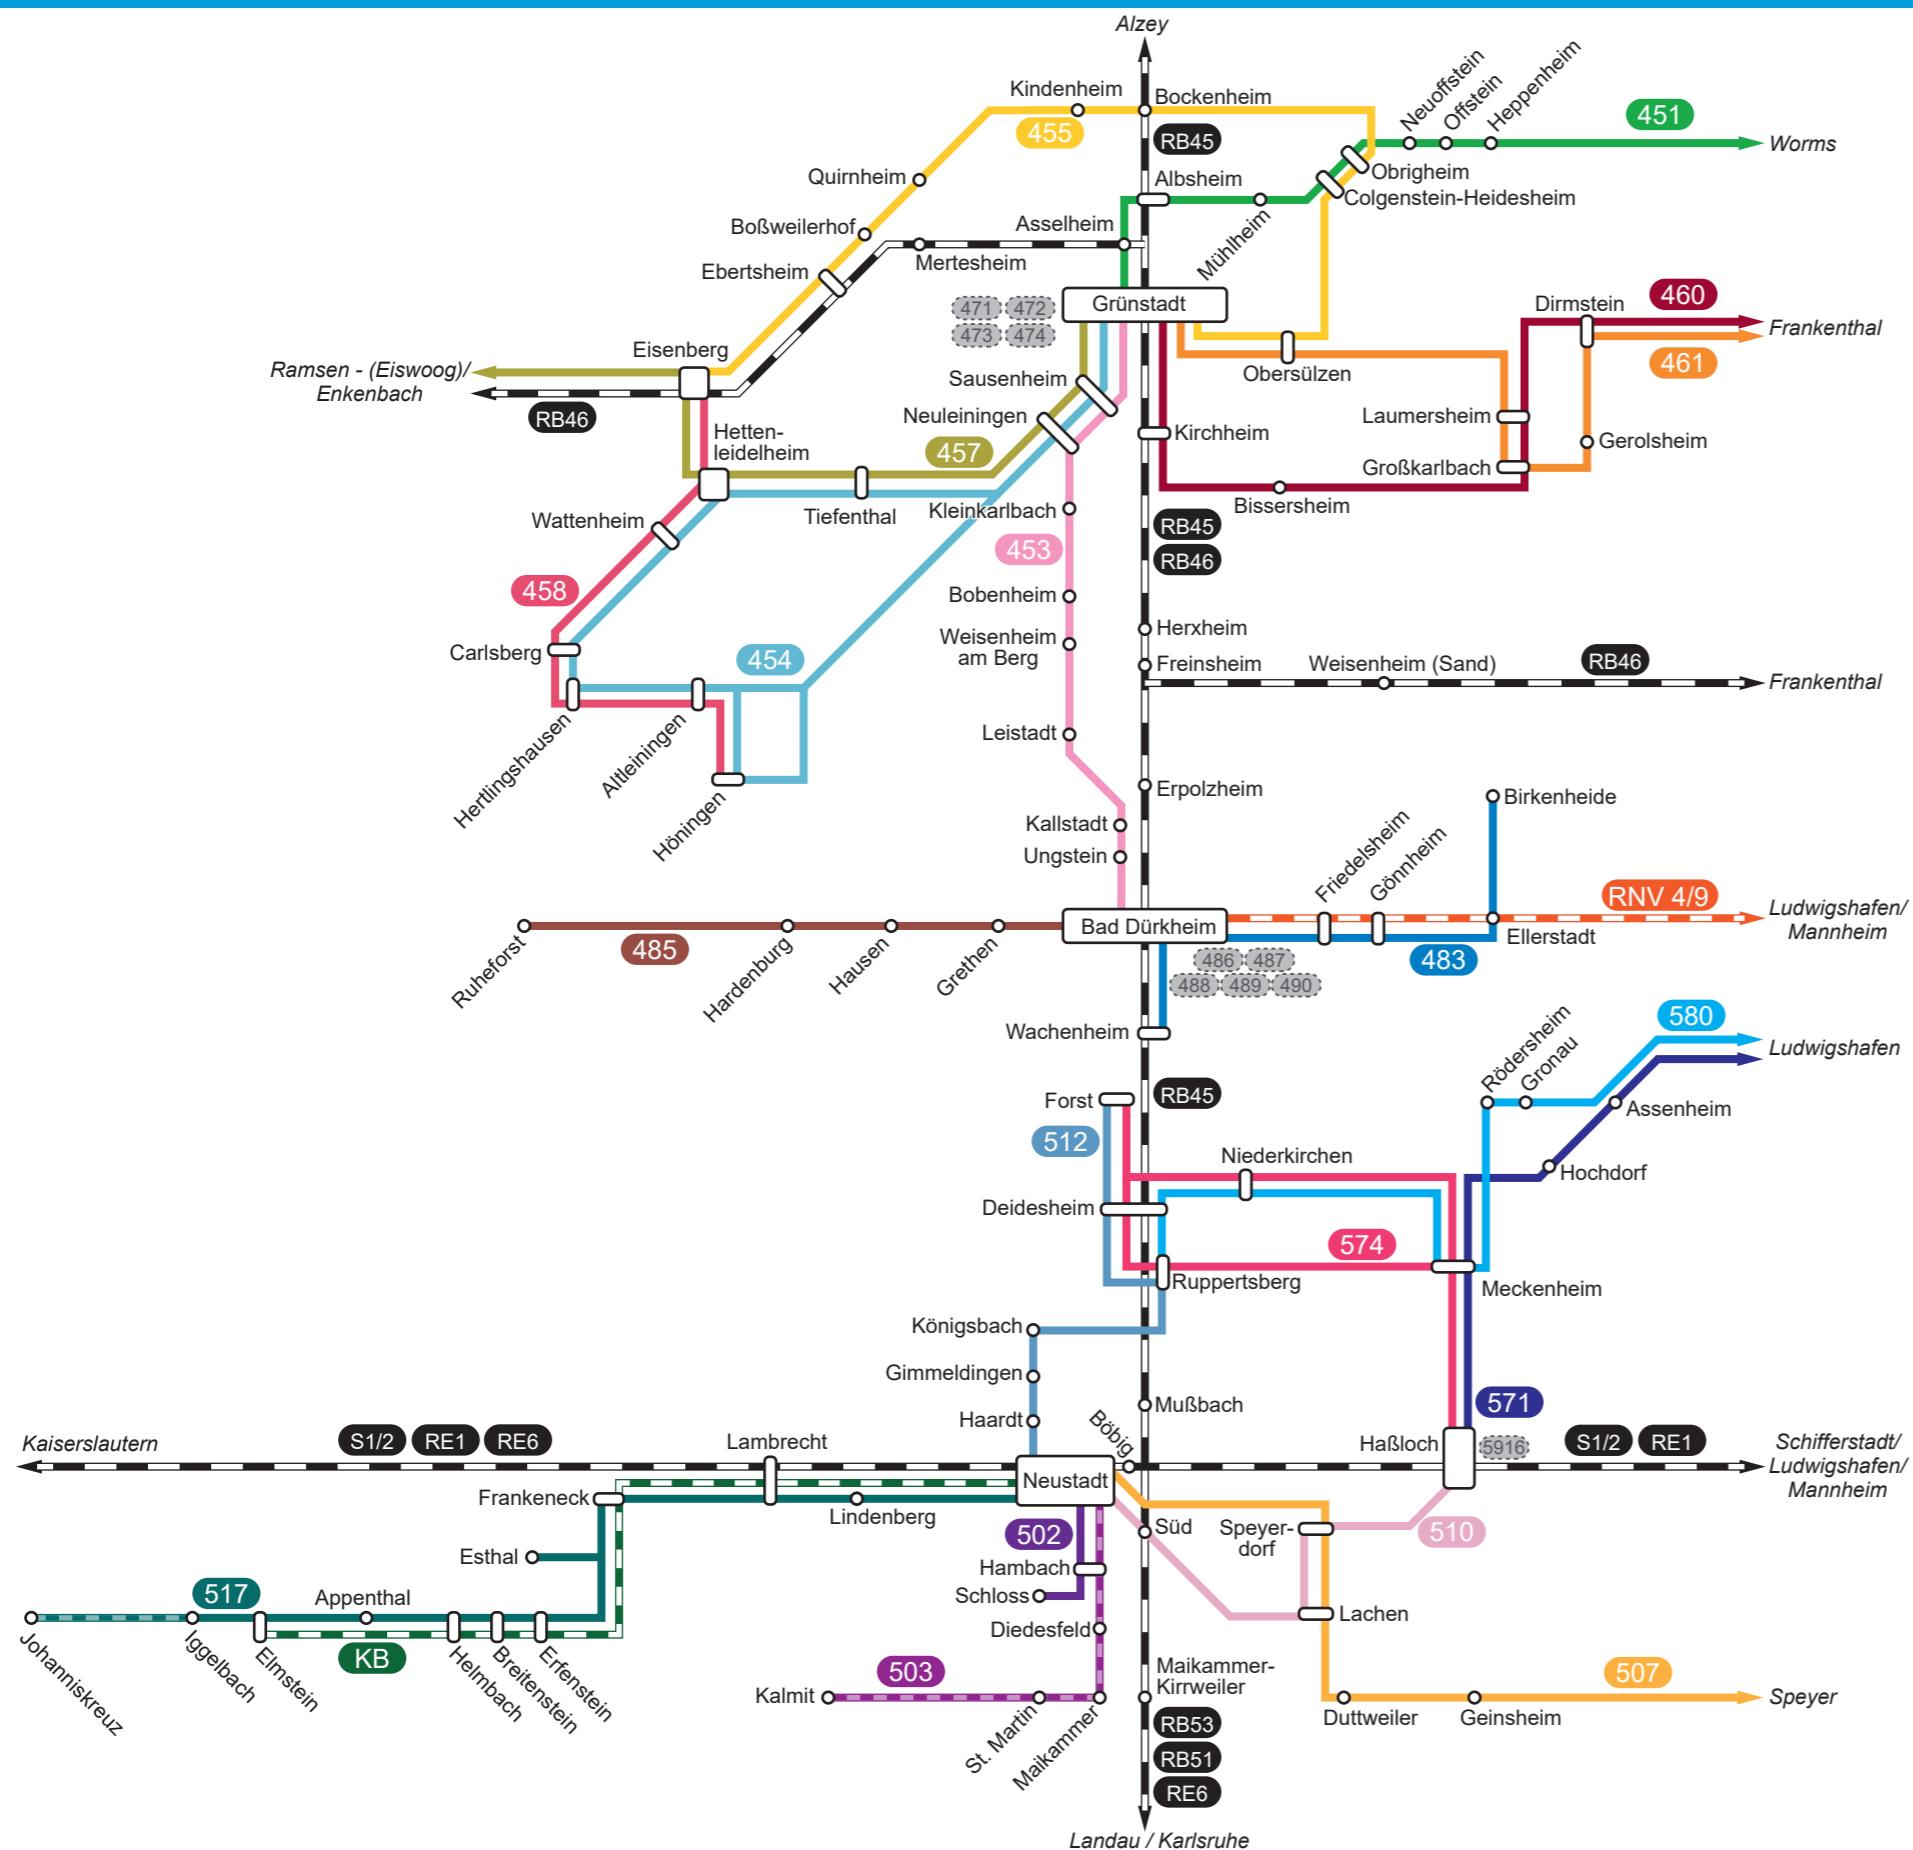

Linienetzplan Landkreis Bad Dürkheim

- 451** Grünstadt - Offstein - Heppenheim - Worms
- 453** Bad Dürkheim - Weisenheim a. B. - Grünstadt
- 454** Grünstadt - Altleiningen - Hettenleidelheim - Neuleiningen - Grünstadt
- 455** Grünstadt - Obrigheim - Bockenheim - Quirnheim - Eisenberg
- 457** Grünstadt - Hettenleidelheim - Eisenberg - Ramsen - Enkenbach
- 458** Höningen - Altleiningen - Carlsberg - Hettenleidelheim - Eisenberg
- 460** Grünstadt - Kirchheim - Großkarlbach - Dirmstein - Frankenthal - (LU BASF)
- 461** Grünstadt - Großkarlbach - Gerolsheim - Dirmstein - Frankenthal - (Ludwigshafen)
- 483** Bad Dürkheim - Wachenheim - Ellerstadt - Birkenheide
- 485** Bad Dürkheim - Grethen - Hausen - Hardenburg - Isenach - Ruheforst
- 502** Neustadt - Hambach - Hambacher Schloss
- 503** Kalmitempress: Neustadt Hbf - Maikammer - St. Martin - Kalmit
- 507** Neustadt - Geinsheim - Weingarten - Harthausen - Speyer
- 510** Neustadt - Lachen-Speyerdorf - Haßloch
- 512** Neustadt - Haardt - Königsbach - Deidesheim - Forst
- 517** Neustadt - Lambrecht - Esthal / Elmstein - Iggelbach - (Johanniskreuz)
- 571** Haßloch - Meckenheim - Hochdorf - Dannstadt - Mutterstadt - Ludwigshafen
- 574** Haßloch - Meckenheim - Deidesheim / Forst
- 580** Ruppertsberg - Deidesheim - Meckenheim - Rödersheim - Assenheim - Dannstadt - Ludwigshafen

Legende

- 580** Buslinie mit Nummer
- Ort mit Haltestelle/n
- Zug
- Straßenbahn
- KB** Kuckucksbähnle
- Ausflugsverkehr
- Stadtbus / Ruftaxi

© 2021 VRN