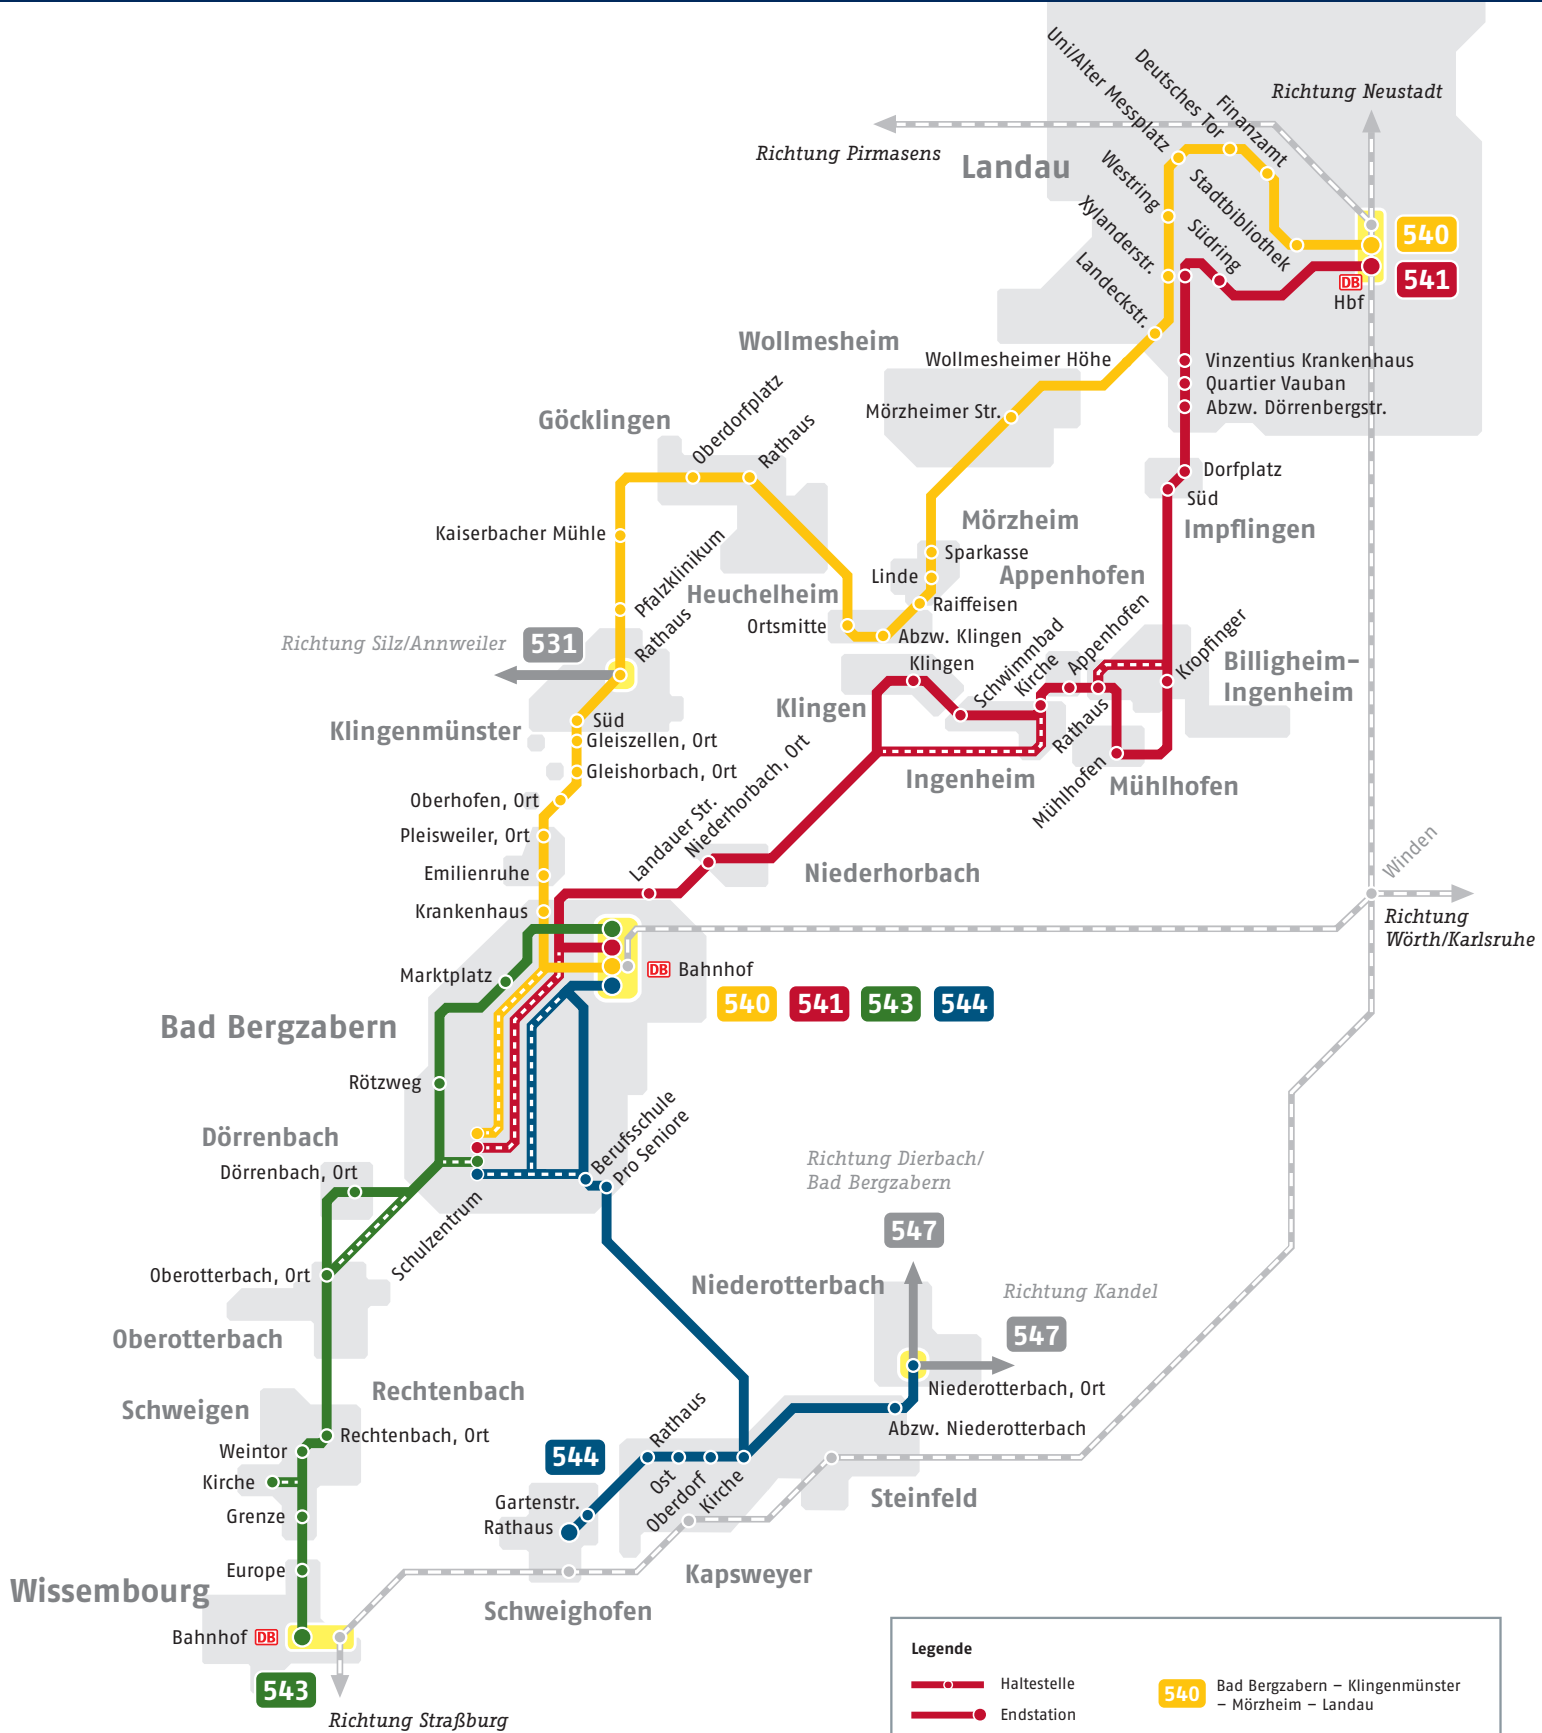

# Busliniennetzplan Bad Bergzabern und Umgebung

**Legende**

- Haltestelle
- Endstation
- Einzelfahrten
- Liniennummer
- Umsteigestationen
- RB/RE S
- 540 Bad Bergzabern – Klingingenmünster – Mörzheim – Landau
- 541 Bad Bergzabern – Billigheim-Ingenheim – Landau
- 543 Bad Bergzabern – Wissembourg
- 544 Bad Bergzabern – Niederrotterbach – Schweighofen

**DB BAHN**  
Rheinpfalbus

**VRN**