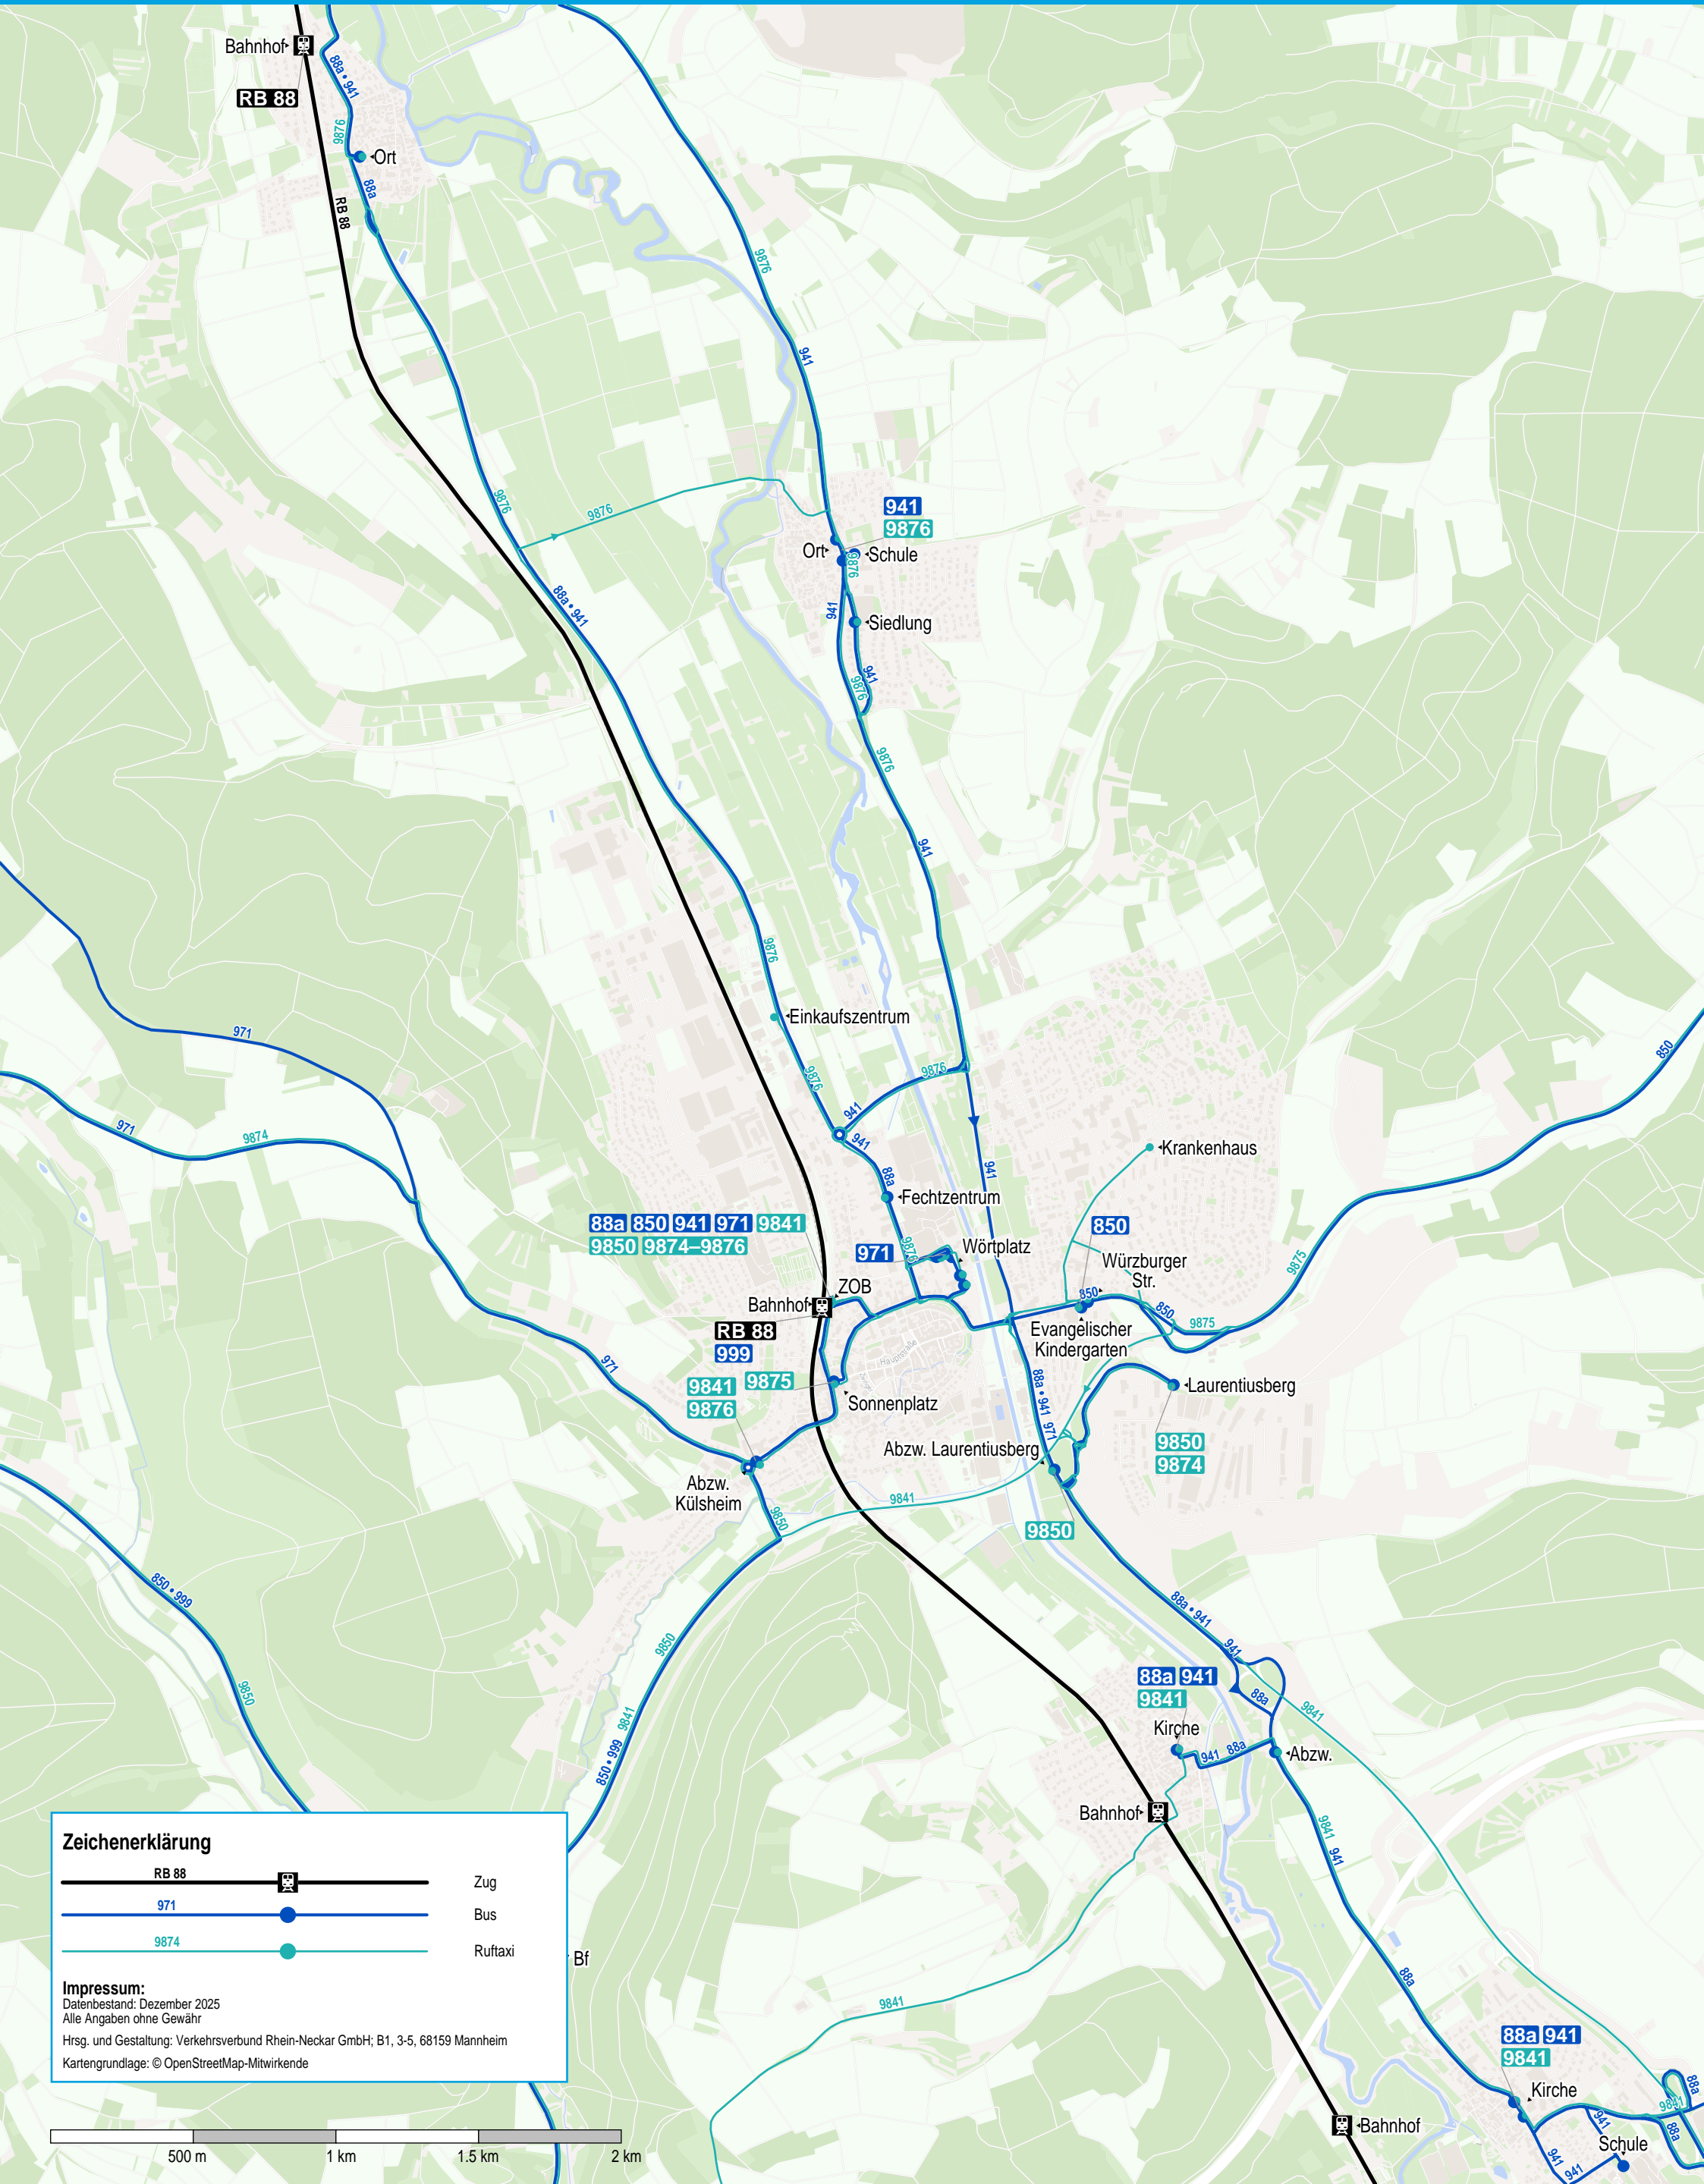

# LINIENNETZPLAN Tauberbischofsheim

## Zeichenerklärung

<b>RB 88</b>		Zug
<b>971</b>		Bus
<b>9874</b>		Ruftaxi

**Impressum:**  
 Datenbestand: Dezember 2025  
 Alle Angaben ohne Gewähr  
 Hrsg. und Gestaltung: Verkehrsverbund Rhein-Neckar GmbH; B1, 3-5, 68159 Mannheim  
 Kartengrundlage: © OpenStreetMap-Mitwirkende