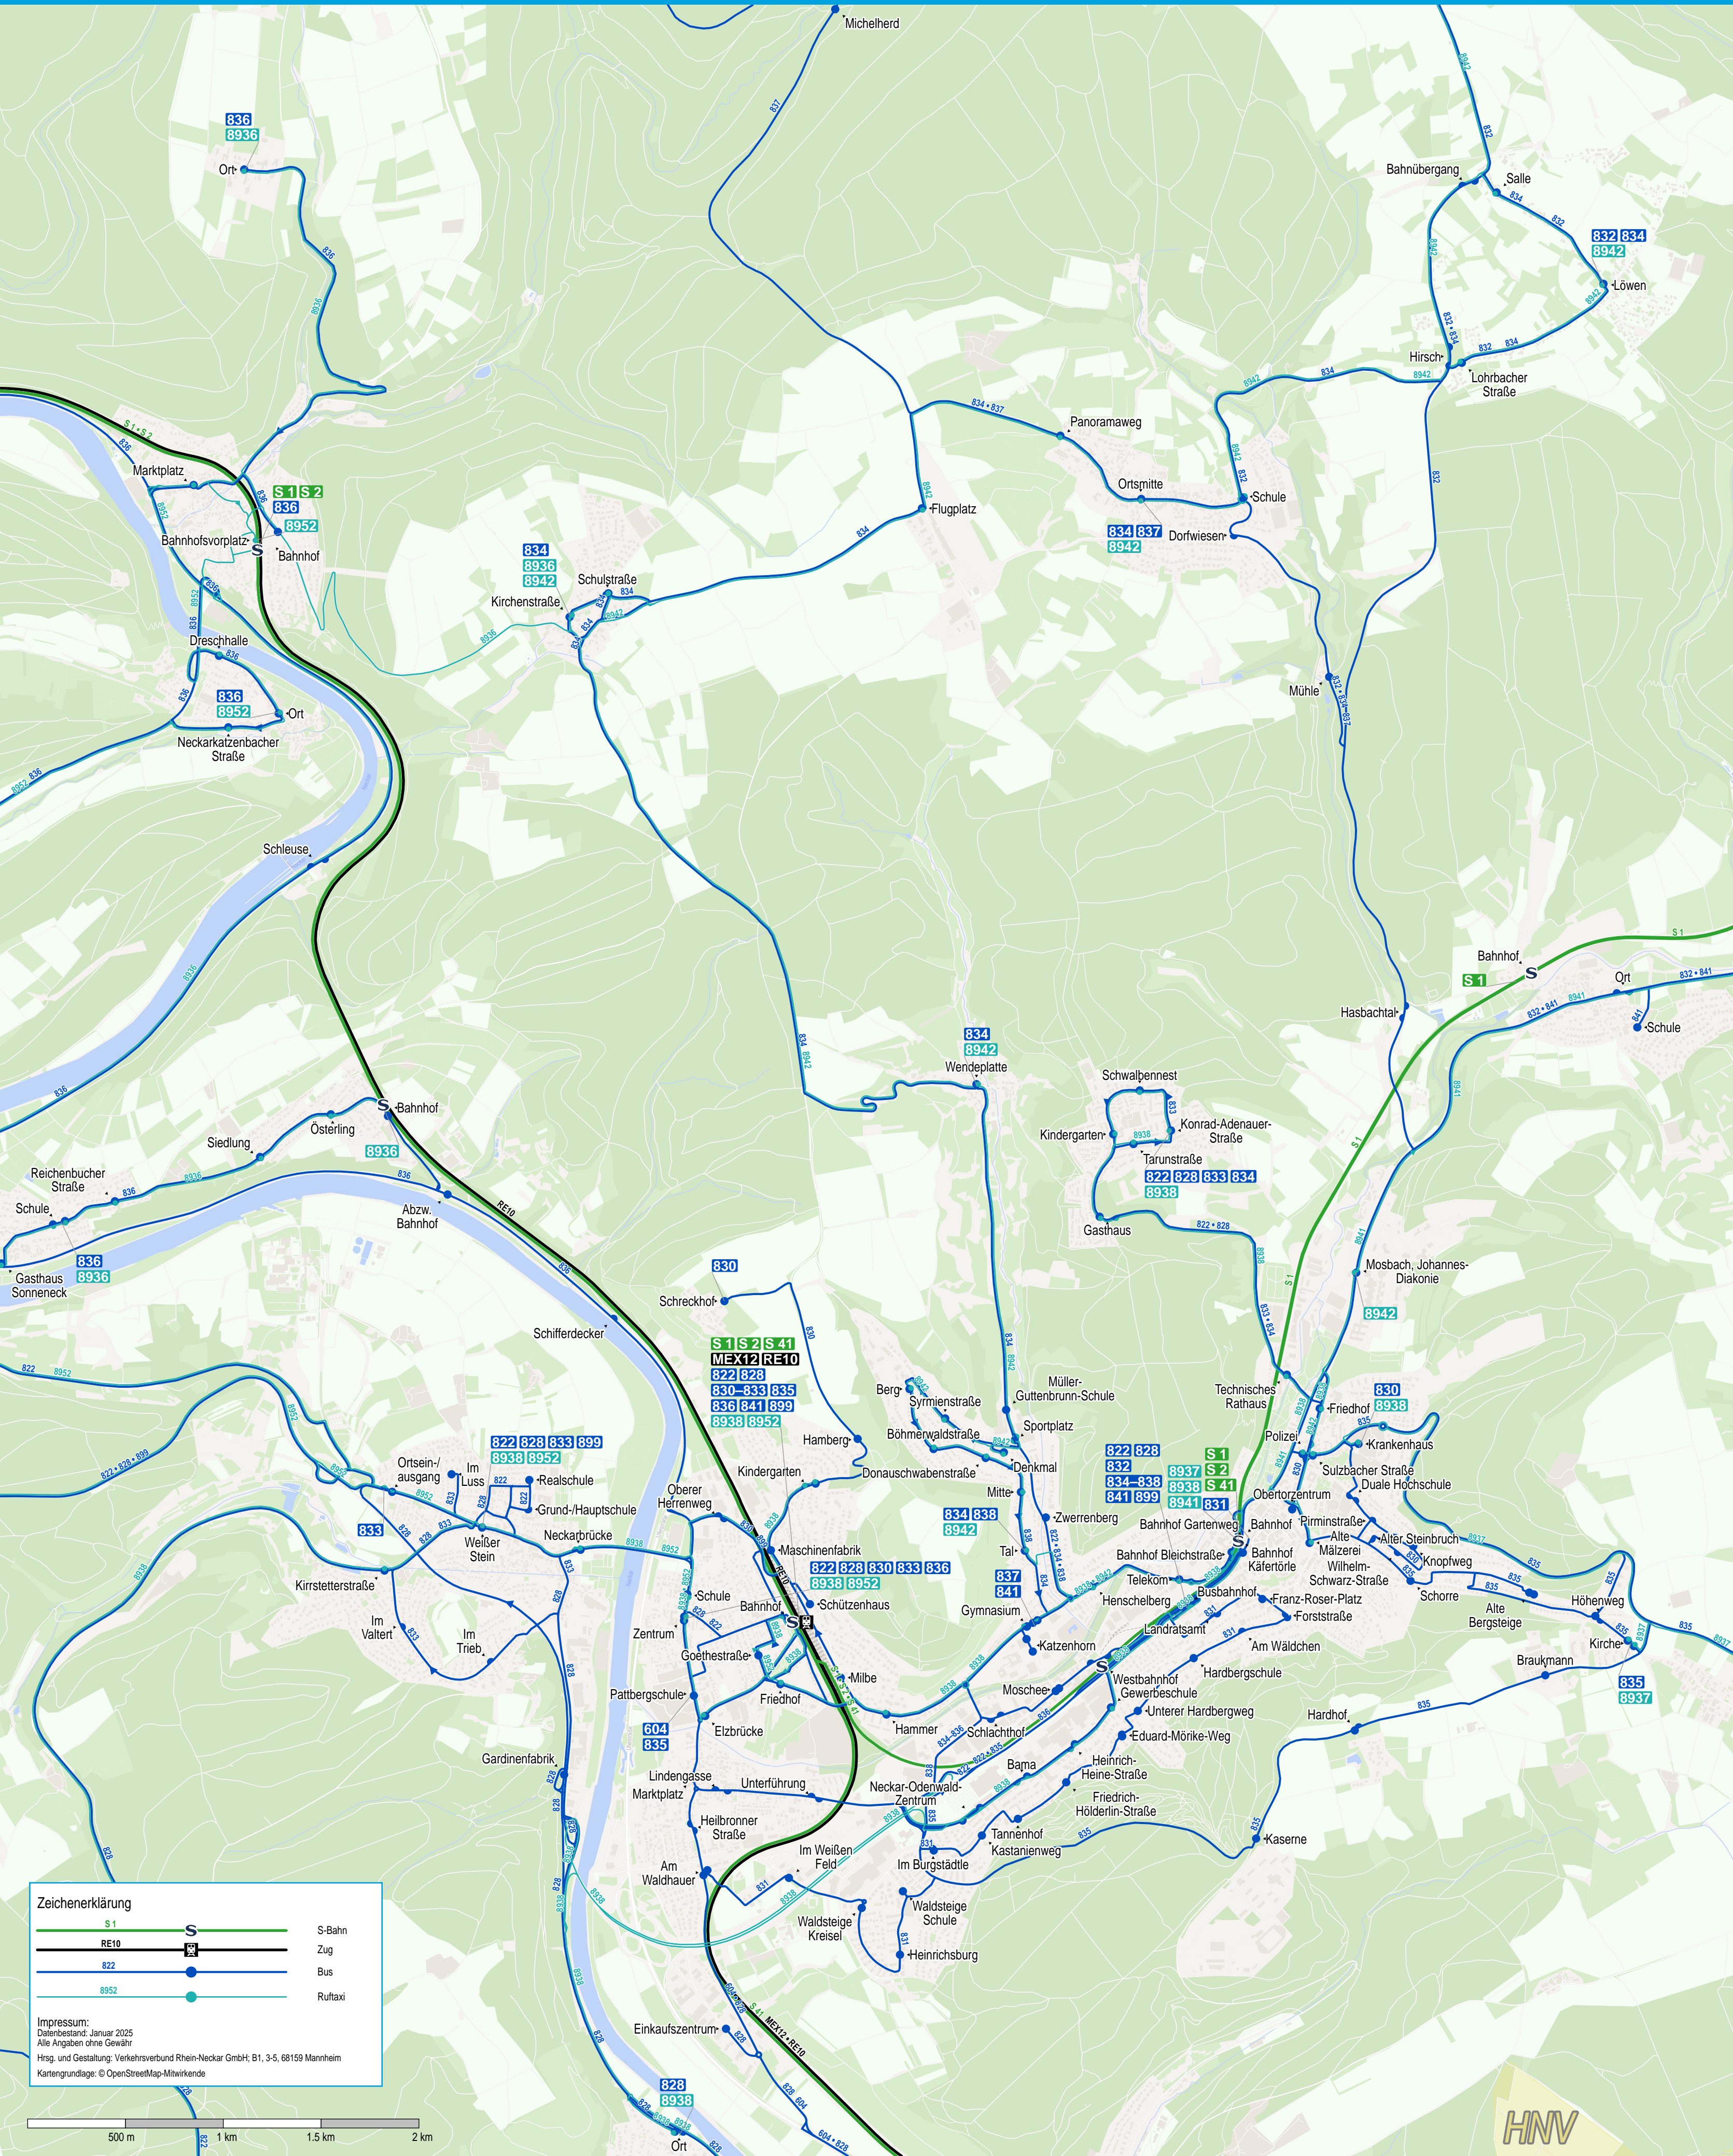

LINIENNETZPLAN

Mosbach

Zeichenerklärung

	S-Bahn
	Zug
	Bus
	Ruf taxi

Impressum:
Datenbestand: Januar 2025
Alle Angaben ohne Gewähr
Hrsg. und Gestaltung: Verkehrsverbund Rhein-Neckar GmbH, B1, 3-5, 68159 Mannheim
Kartengrundlage: © OpenStreetMap-Mitwirkende