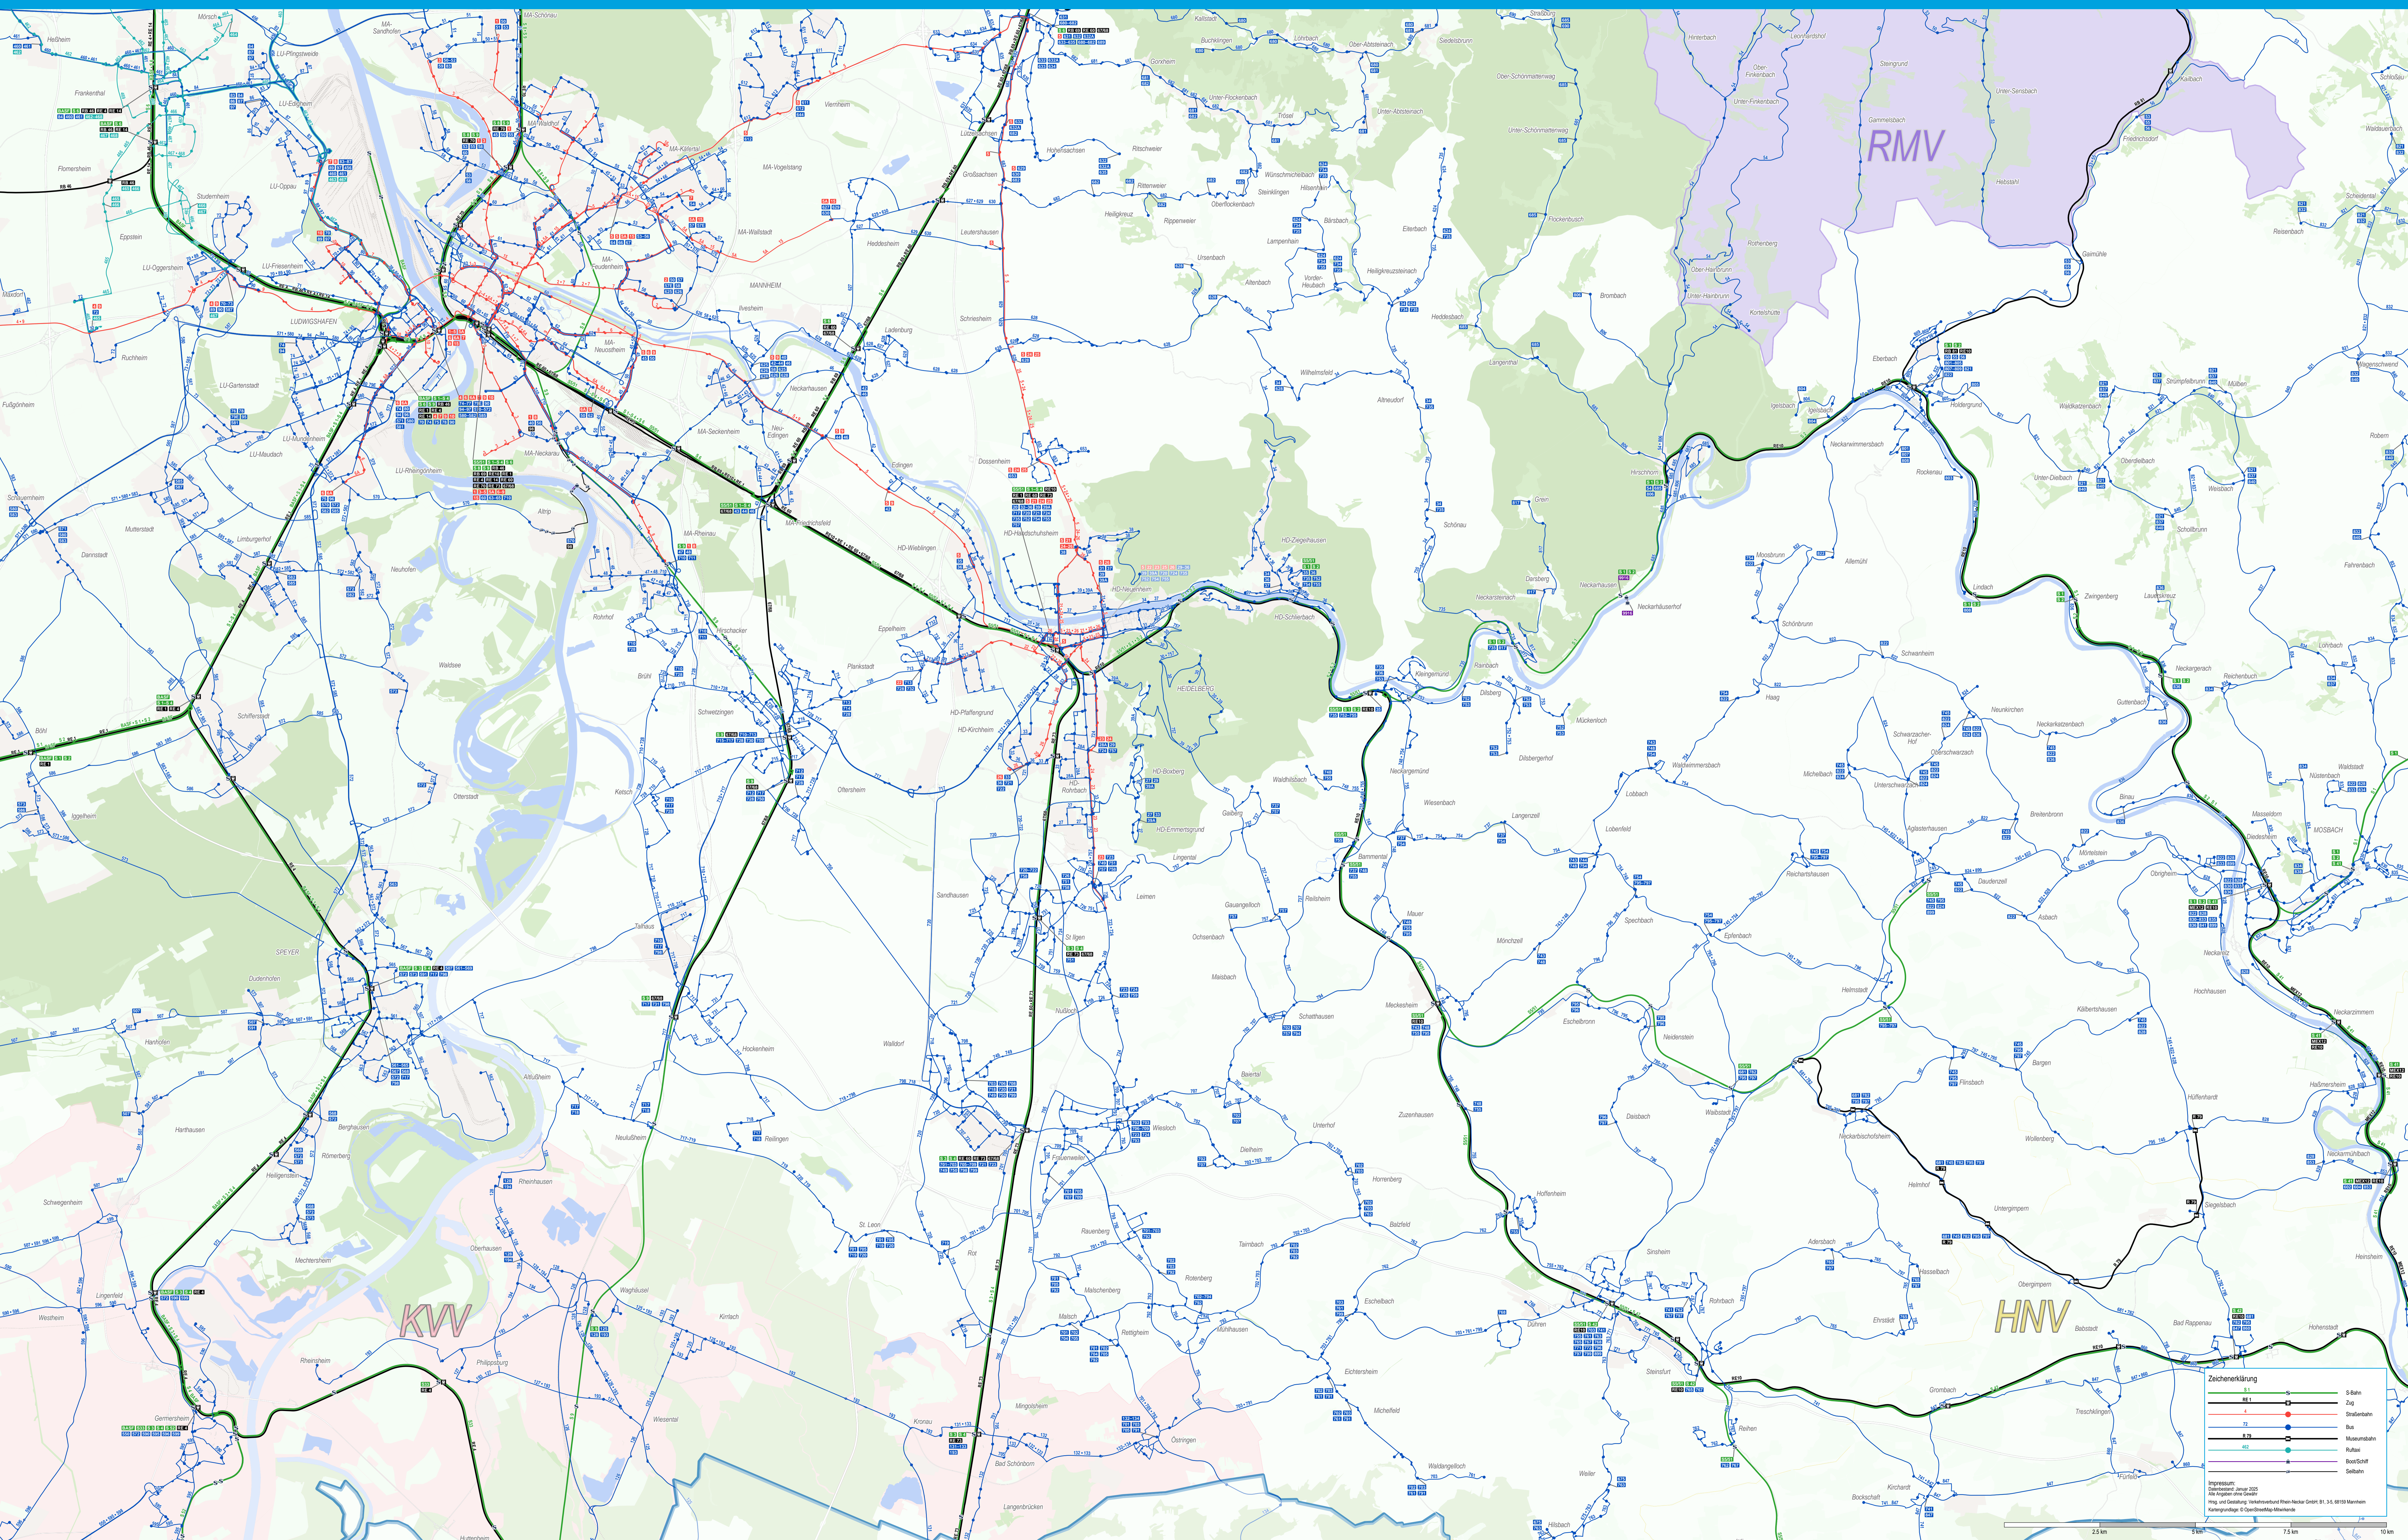

LINIENNETZPLAN

Heidelberg

RMV

KWV

HNV

Zeichenerklärung

- S-Bahn
- U-Bahn
- Bus
- Museumbahn
- Rufbus
- Bootschiff
- Straßenbahn

Legende

25 km 5 km 7,5 km 10 km