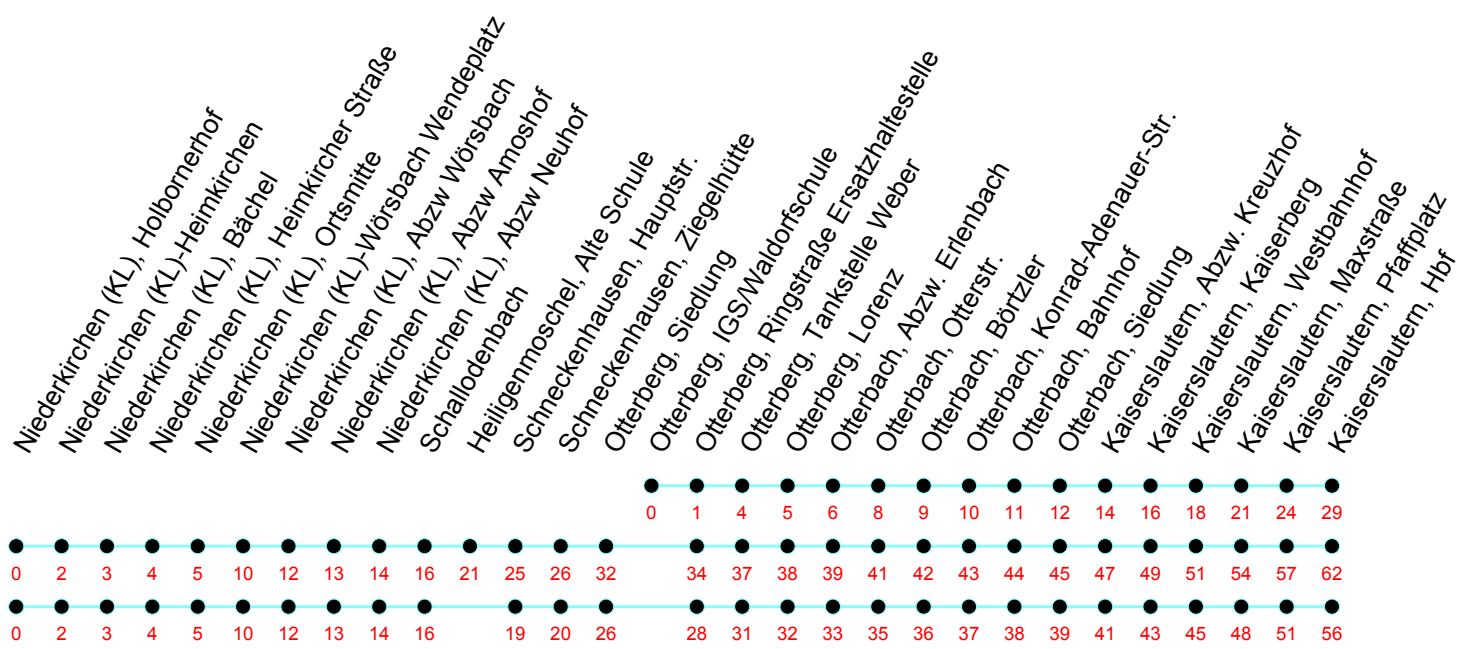

Betriebstagsgruppe	Montag - Freitag										
	Fahrtnummer	5130102	5130104	5130108	5130114	5130116	5130118	5130120	5130122	5130124	5130126
Niederkirchen (KL), Holbornerhof	04:47	05:47	06:47	07:47	08:47	09:47	10:53	11:53	13:03	13:53	
Niederkirchen (KL)-Heimkirchen	04:49	05:49	06:49	07:49	08:49	09:49	10:55	11:55	13:05	13:55	
Niederkirchen (KL), Bächel	04:50	05:50	06:50	07:50	08:50	09:50	10:56	11:56	13:06	13:56	
Niederkirchen (KL), Heimkircher Straße	04:51	05:51	06:51	07:51	08:51	09:51	10:57	11:57	13:07	13:57	
Niederkirchen (KL), Ortsmitte	04:52	05:52	06:52	07:52	08:52	09:52	10:58	11:58	13:08	13:58	
Niederkirchen (KL)-Wörsbach Wendepplatz	04:57	05:57	06:57	07:57	08:57	09:57	11:03	12:03	13:13	14:03	
Niederkirchen (KL), Abzw Wörsbach	04:59	05:59	06:59	07:59	08:59	09:59	11:05	12:05	13:15	14:05	
Niederkirchen (KL), Abzw Amoshof	05:00	06:00	07:00	08:00	09:00	10:00	11:06	12:06	13:16	14:06	
Niederkirchen (KL), Abzw Neuhof	05:01	06:01	07:01	08:01	09:01	10:01	11:07	12:07	13:17	14:07	
Schallodenbach	05:03	06:03	07:03	08:03	09:03	10:03	11:09	12:09	13:19	14:09	
Heiligenmoschel, Alte Schule	05:08	06:08	07:08	08:08	09:08	10:08	|	|	|	|	
Schneckenhausen, Hauptstr.	05:12	06:12	07:12	08:12	09:12	10:12	11:12	12:12	13:22	14:12	
Schneckenhausen, Ziegelhütte	05:13	06:13	07:13	08:13	09:13	10:13	11:13	12:13	13:23	14:13	
Otterberg, Siedlung	05:19	06:19	07:19	08:19	09:19	10:19	11:19	12:19	13:29	14:19	
Otterberg, Ringstraße Ersatzhaltestelle	05:21	06:21	07:21	08:21	09:21	10:21	11:21	12:21	13:31	14:21	
Otterberg, Ringstraße Ersatzhaltestelle	05:23	06:23	07:23	08:23	09:23	10:23	11:23	12:23	13:33	14:23	
Otterberg, Tankstelle Weber	05:24	06:24	07:24	08:24	09:24	10:24	11:24	12:24	13:34	14:24	
Otterberg, Lorenz	05:25	06:25	07:25	08:25	09:25	10:25	11:25	12:25	13:35	14:25	
Otterbach, Abzw. Erlenbach	05:26	06:26	07:26	08:26	09:26	10:26	11:26	12:26	13:36	14:26	
Otterbach, Otterstr.	05:28	06:28	07:28	08:28	09:28	10:28	11:28	12:28	13:38	14:28	
Otterbach, Börtzler	05:29	06:29	07:29	08:29	09:29	10:29	11:29	12:29	13:39	14:29	
Otterbach, Konrad-Adenauer-Str.	05:30	06:30	07:30	08:30	09:30	10:30	11:30	12:30	13:40	14:30	

Gültig ab 29.06.2026