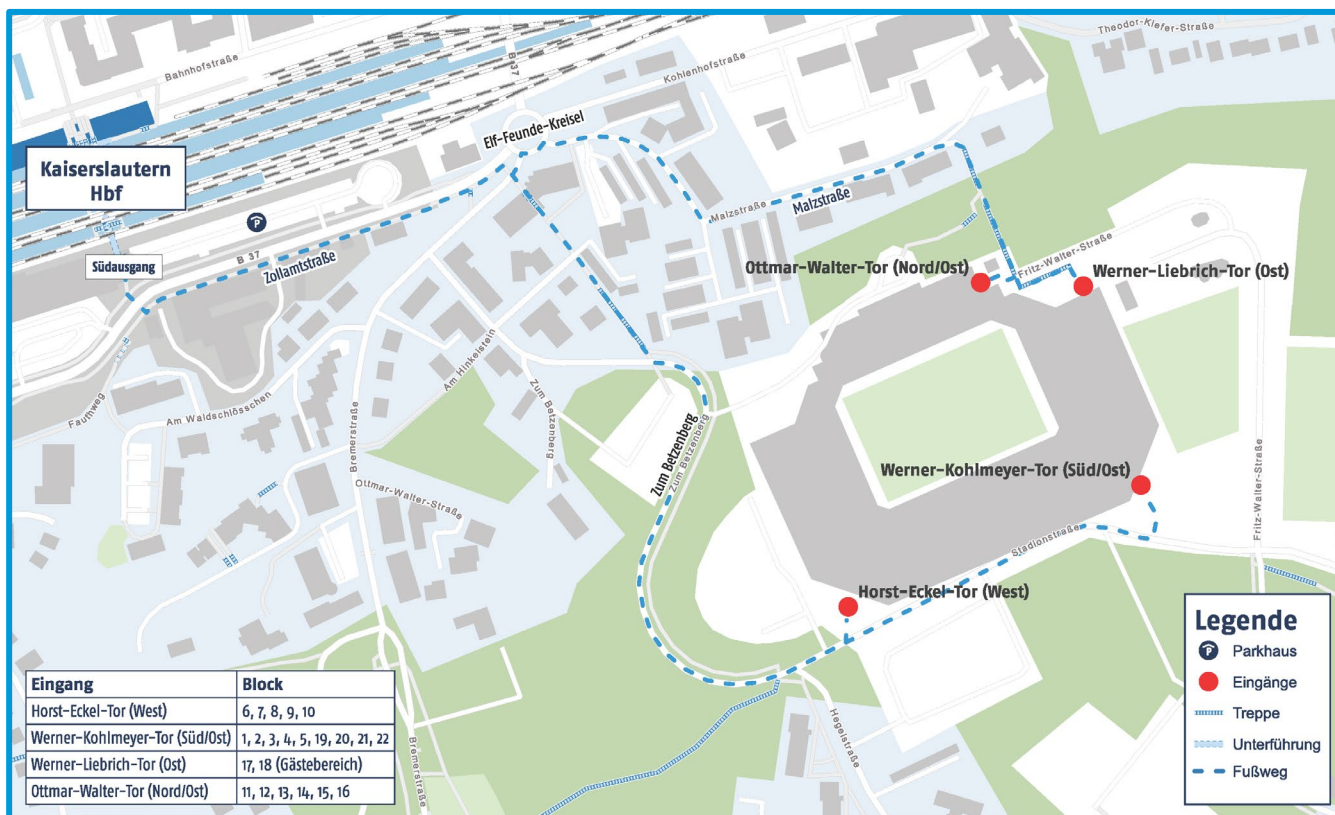

Fahrgast-Info

 Sonderverkehr

- 1. FCK vs. DSC Arminia Bielefeld
- 08.05.2026, Spielbeginn 18:30

Download App

Anlässlich des Heimspiels des 1. FC Kaiserslautern verkehren zusätzliche Züge von und zum Hauptbahnhof

Fußweg von Kaiserslautern Hauptbahnhof zum Fritz-Walter-Stadion

Fahrgast-Info

 Sonderverkehr

- 1. FCK vs. DSC Arminia Bielefeld
- 08.05.2026, Spielbeginn 18:30

Zusätzliche Züge: Kaiserslautern – Kusel

Kaiserslautern – Kusel		
RB 18650	RB 18658	
21:09	22:11	Kaiserslautern Hbf
		Kennelgarten
		Vogelweh
		Einsiedlerhof
		Kindsbach
		Rehweiler
21:21	22:22	Landstuhl
Weiter als RB 12888	Weiter als RB 12890	
21:23	22:23	Landstuhl
21:28	22:28	Ramstein
21:31	22:31	Miesenbach
21:33	22:33	Steinwenden
21:36	22:36	Obermohr
21:40	22:40	Niedermohr
21:44	22:44	Glan-Münchweiler
21:47	22:47	Rehweiler
21:50	22:50	Matzenbach
21:53	22:53	Theisbergstegen
21:58	22:58	Altenglan
22:01	23:01	Rammelsbach
22:06	23:06	Kusel

Fahrgast-Info

 Sonderverkehr

- 1. FCK vs. DSC Arminia Bielefeld
- 08.05.2026, Spielbeginn 18:30

Zusätzliche Züge: KL – Lauterecken-Grumbach

Kaiserslautern – Lauterecken-Grumbach	
RB 18656	
21:15	Kaiserslautern Hbf
	Kaiserslautern Pfaffwerk
21:20	Kaiserslautern West
21:26	Lampertsmühle-Otterbach
21:31	Katzweiler
21:35	Hirschhorn
21:38	Untersulzbach
21:42	Olsbrücken
21:46	Kreimbach-Kaulbach
21:50	Roßbach
21:54	Wolfstein
21:58	Reckweilerhof
22:03	Heinzenhausen
22:06	Lohnweiler
22:09	Lauterecken-Grumbach

Fahrgast-Info

 Sonderverkehr

- 1. FCK vs. DSC Arminia Bielefeld
- 08.05.2026, Spielbeginn 18:30

Zusätzliche Züge: Kaiserslautern – Homburg (Saar)

Kaiserslautern – Homburg (Saar)	
RB 38890	
21:39	Kaiserslautern Hbf
21:43	Kennelgarten
21:45	Vogelweh
21:48	Einsiedlerhof
21:51	Kindsbach
21:54	Landstuhl
21:58	Hauptstuhl
22:01	Bruchmühlbach-Miesau
22:07	Homburg (Saar)