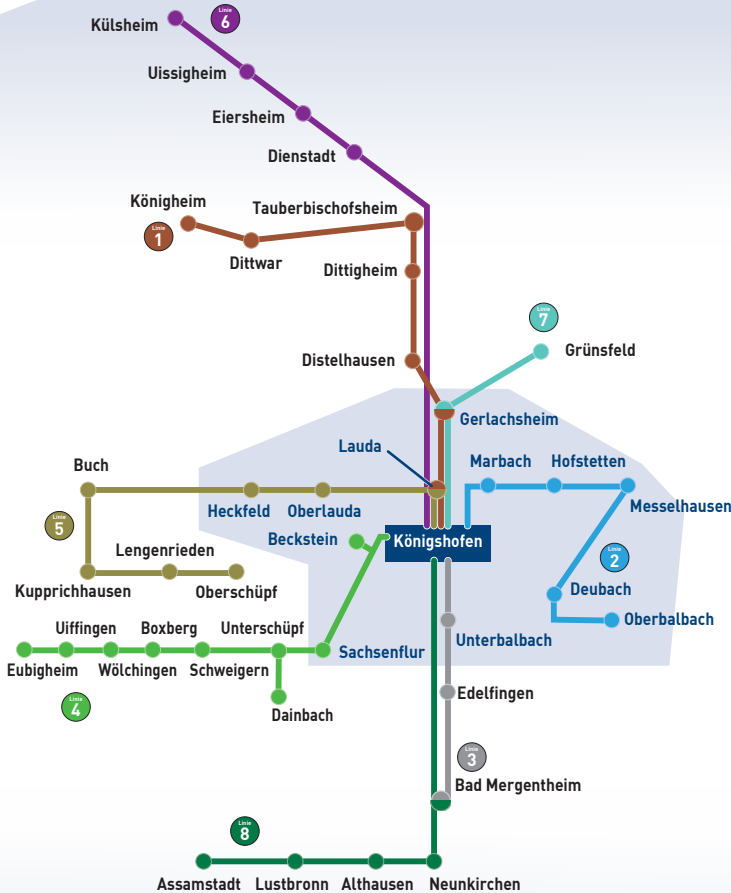

Busfahrplan Königshöfer Messe 2023

Gültig am Freitag, 15. und Samstag, 16. sowie Freitag, 22. und Samstag, 23. September

Die Weinstadt im Taubertal

Linienplan Busverkehr Königshöfer Messe 2023

Hin- und Rückfahrt

Stadtgebiet Lauda-Königshofen 5,- €

übrige Orte 8,- €

Nutzen Sie an allen Messetagen bequem die Verbindungen des ÖPNV.
Informationen zu den Verbindungen unter www.vrn.de oder mit der
Smartphone-App „myVRN“

Linie 1 Königheim-Tauberbischofsheim			
Königheim Siedlung	19:00	21:15	
Königheim Rathaus	19:01	21:16	
Königheim Ost	19:02	21:17	
TBB Am Dittwärer Bhf.	19:03	21:22	
Dittwar Ort	19:10	21:25	
TBB ZOB	19:20	20:20	21:31 21:20 23:20
TBB Wörtplatz	19:23	20:23	21:34 21:23 23:23
TBB Laurentiusberg Abzw.	19:26	20:26	21:37 21:26 23:26
Dittigheim Abzweigung	19:30	20:30	21:41 21:30 23:30
Distelhausen Kirche	19:33	20:33	21:44 21:33 23:33
Gerlachshiem West	19:36	—	— 21:36 23:36
Gerlachshiem Sonne	19:37	—	— 21:37 23:37
Lauda Bachgasse	19:42	—	— 21:42 23:42
Lauda ZOB	19:44	—	— 21:44 23:44
Lauda Bachgasse	19:47	—	— 21:47 23:47
Marbach Abzweigung	19:49	—	— 21:49 23:49
Königshofen Rathaus an	19:52	20:45	21:55 21:52 23:52
Rückfahrten nur bis TBB ZOB	22:37	23:37	
Rückfahrten			00:37 02:37

Linie 4 Eubigheim/Boxberg/Unterschüpf/Beckstein			
Eubigheim Kirche	19:00	20:50	
Uiffingen Ort	19:05	20:55	
Wölch. Abzw-Forellenhof	19:08	20:58	
Wölchingen Rathaus	19:10	21:00	
Boxberg Stadtpotheke	19:12	21:02	
Schweigern Sonne	19:16	21:06	
Unterschüpf Brunnen	—	20:00	— 21:45
Dainbach Ort	19:23	21:13	
Sachsenflur Alte Wagnerei	19:28	20:04	21:18 21:49
Beckstein Linde	—	20:10	— 21:55
Weingut Benz	—	20:11	— 21:56
Königshofen Rathaus an	19:35	20:20	21:25 22:05
Rückfahrten bis nach Eubigheim	00:00	01:45	
Rückfahrten bis nach Unterschüpf	23:30	01:15	