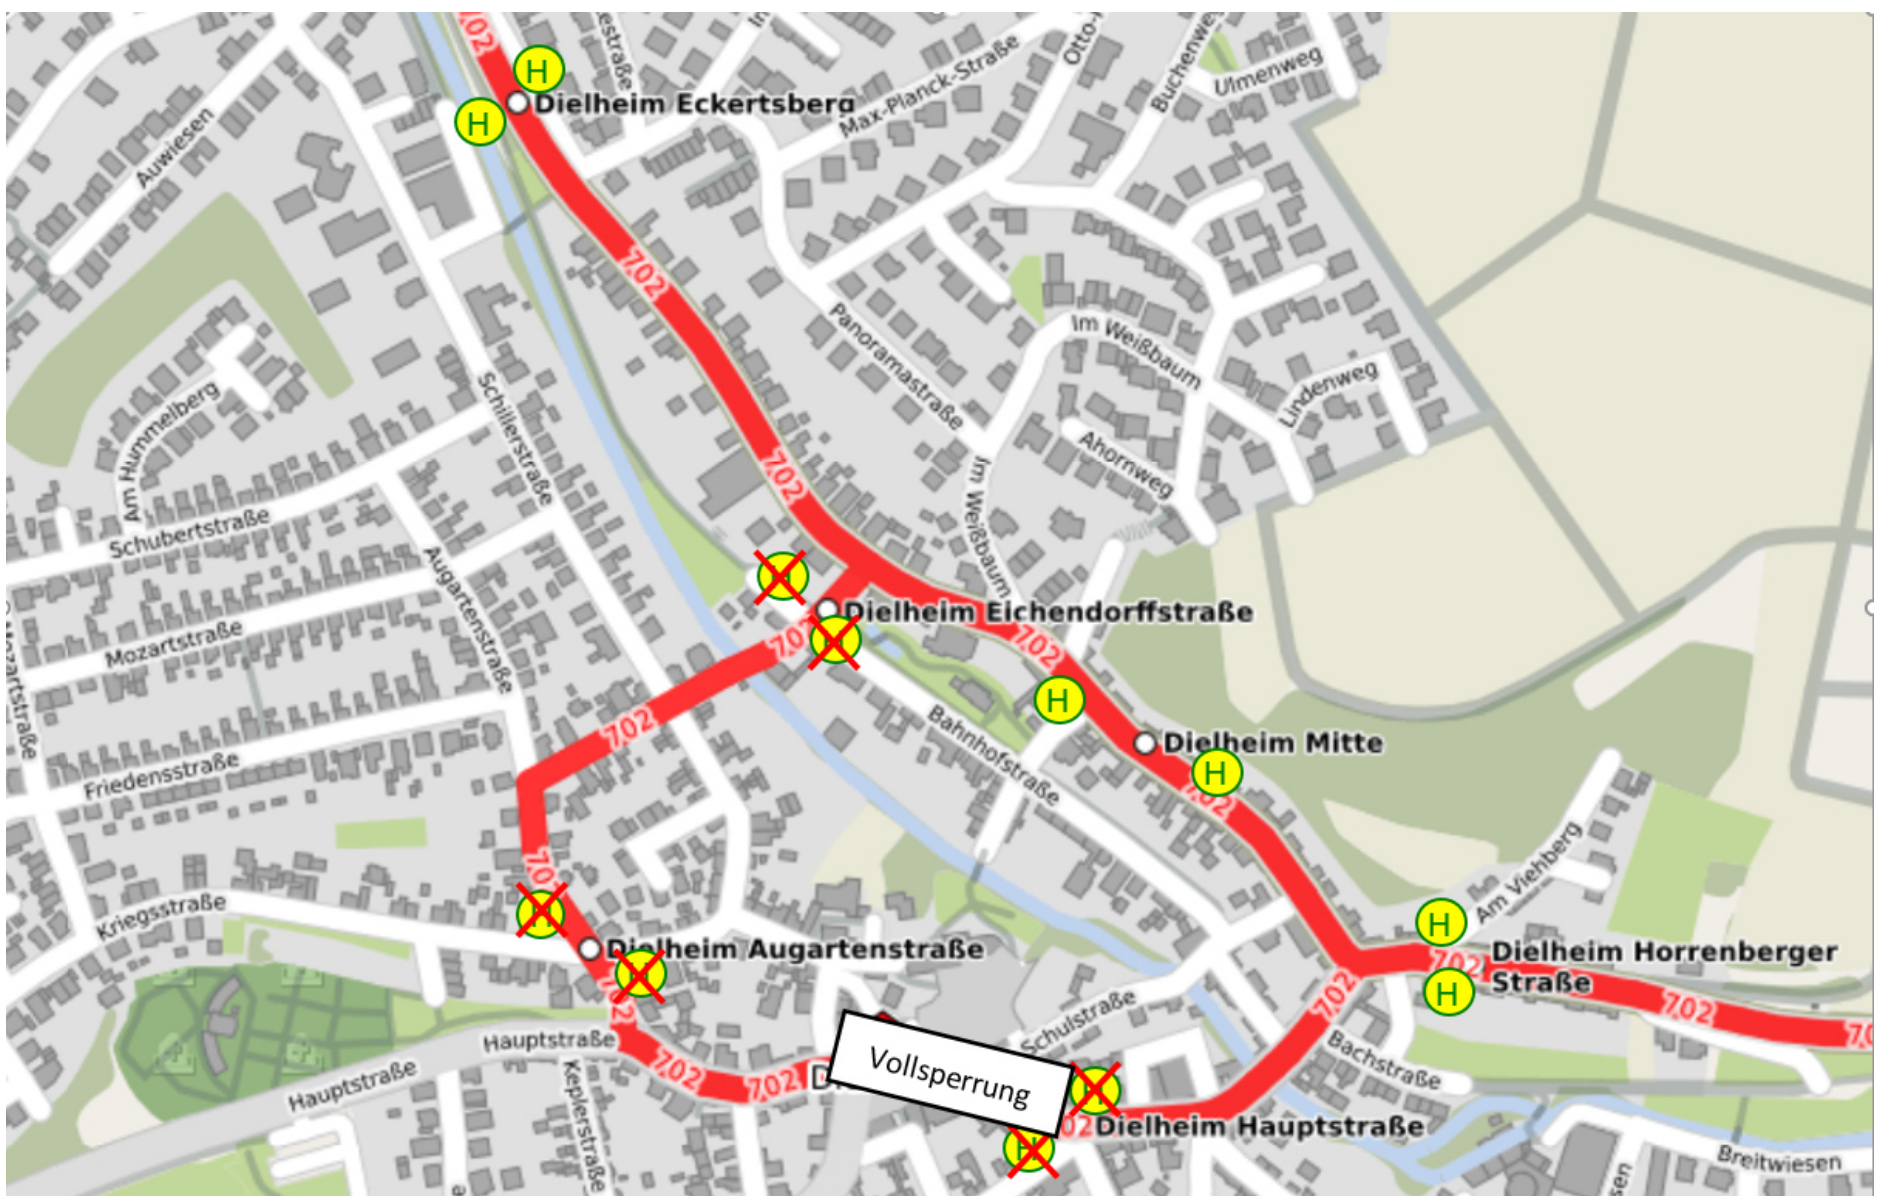

Fahrgastinfo

Linie 702

Haltestellen verlegt!

Linie 702: Vollsperrung Dielheim

Aufgrund der Vollsperrung der Hauptstraße entfallen die Haltestellen **Dielheim Eichendorffstraße, Augartenstraße und Hauptstraße** ab **Dienstag, den 01.10.2024, bis auf weiteres.**

Die Fahrgäste können ersatzweise auf die Haltestellen **Dielheim Eckertsberg, Mitte** und **Horrenberger Straße** ausweichen. (siehe Skizze)

Wir wünschen Ihnen weiterhin eine gute Fahrt!