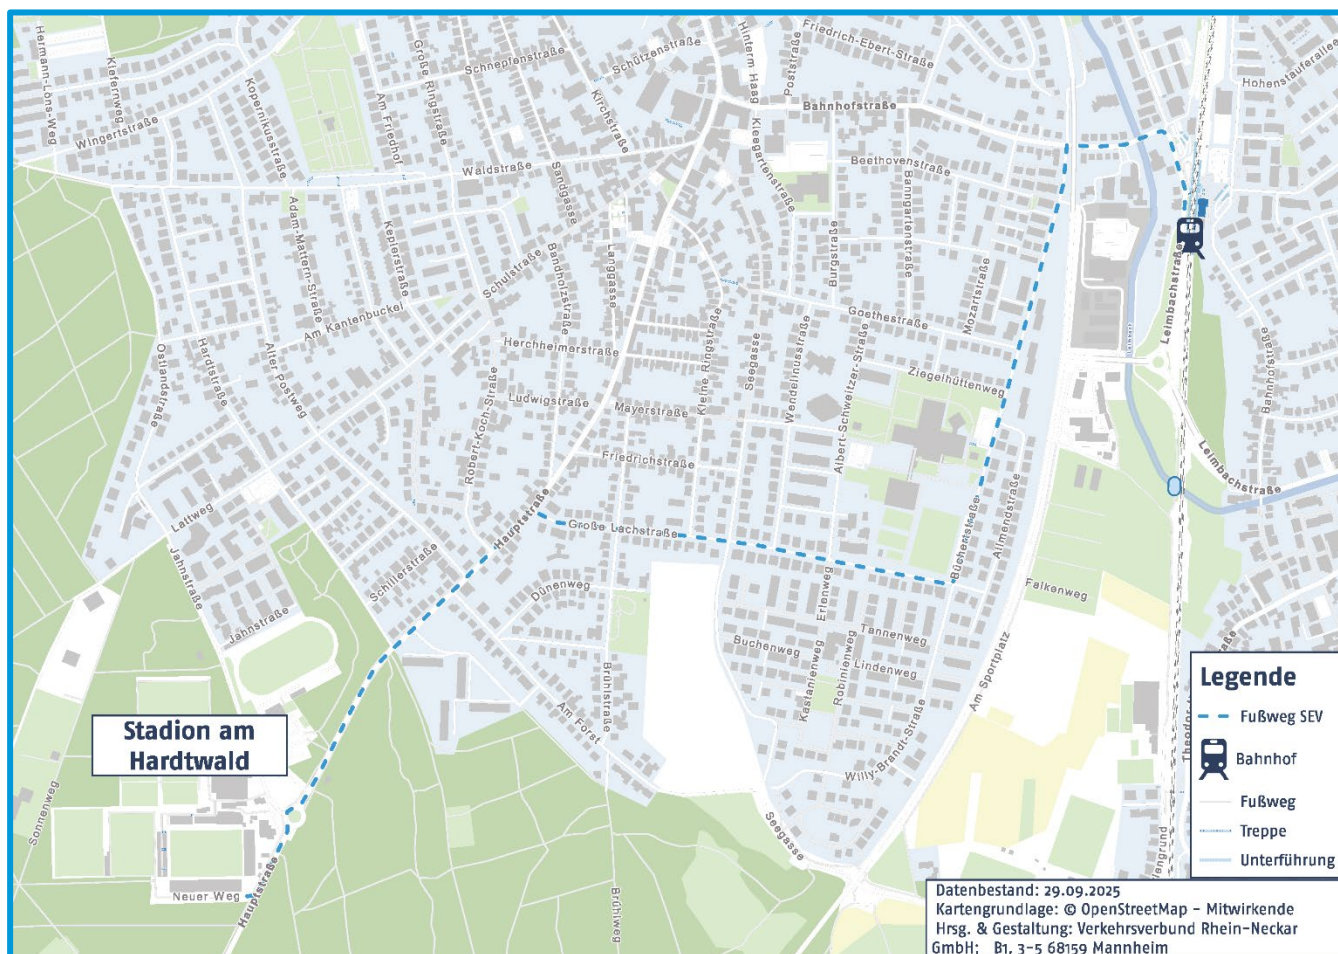

Fahrgast-Info

- 🚋 Sonderverkehr
- SV Sandhausen vs. SG Barockstadt
- 18.04.2026, Spielbeginn 14:00

Download App

Für das Fußballspiel werden zusätzliche Züge eingesetzt. Zudem verkehren Shuttle-Busse zum Stadion.

Weg von der Haltestelle St. Ilgen-Sandhausen
zum GP Stadion am Hardtwald

Fahrgast-Info

-  Sonderverkehr
- SV Sandhausen vs. SG Barockstadt
- 18.04.2026, Spielbeginn 14:00

Download App

Sonderzüge Mannheim – Heidelberg – St. Ilgen-Sandhausen

Fahrgast-Info

-  Sonderverkehr
- SV Sandhausen vs. SG Barockstadt
- 18.04.2026, Spielbeginn 14:00

Sonderzüge Karlsruhe – Bruchsal – St. Ilgen-Sandhausen

Hinfahrt				Rückfahrt			
S 38410	S 38332	S 38308		S 38361	S 38357	S 38367	
	12:21	12:58	Karlsruhe Hbf	16:25	16:54	17:24	St. Ilgen-Sandhausen
	12:25	13:02	KA-Durlach	16:29	16:58	17:28	Wiesloch-Walldorf
	12:30		Weingarten(Baden)	16:32	17:02	17:32	Rot-Malsch
	12:33		Untergrombach	16:35	17:04	17:34	Bad Schönborn-Kronau
	12:36	13:12	Bruchsal Bild.zent.	16:37	17:07	17:37	Bad Schönborn Süd
	12:39	13:13	Bruchsal an	16:40	17:09	17:39	Stettfeld-Weiher
12:10	12:40	13:14	Bruchsal ab	16:42	17:11	17:41	Ubstadt-Weiher
12:14	12:44	13:18	Ubstadt-Weiher	16:45	17:15	17:45	Bruchsal an
12:16	12:46		Steffeld-Weiher	16:46	17:16	17:46	Bruchsal ab
12:19	12:49	13:21	Bad Schönborn Süd		17:18		Bruchsal Bild.zent.
12:22	12:51	13:23	Bad Schönborn Kronau		17:21		Untergrombach
12:24	12:54	13:26	Rot-Malsch ab		17:25		Weingarten(Baden)
12:29	12:59	13:30	Wiesloch-Walldorf	16:55	17:31	17:55	KA-Durlach
12:33	13:03	13:34	St. Ilgen-Sandhausen	17:00	17:36	18:00	Karlsruhe Hbf