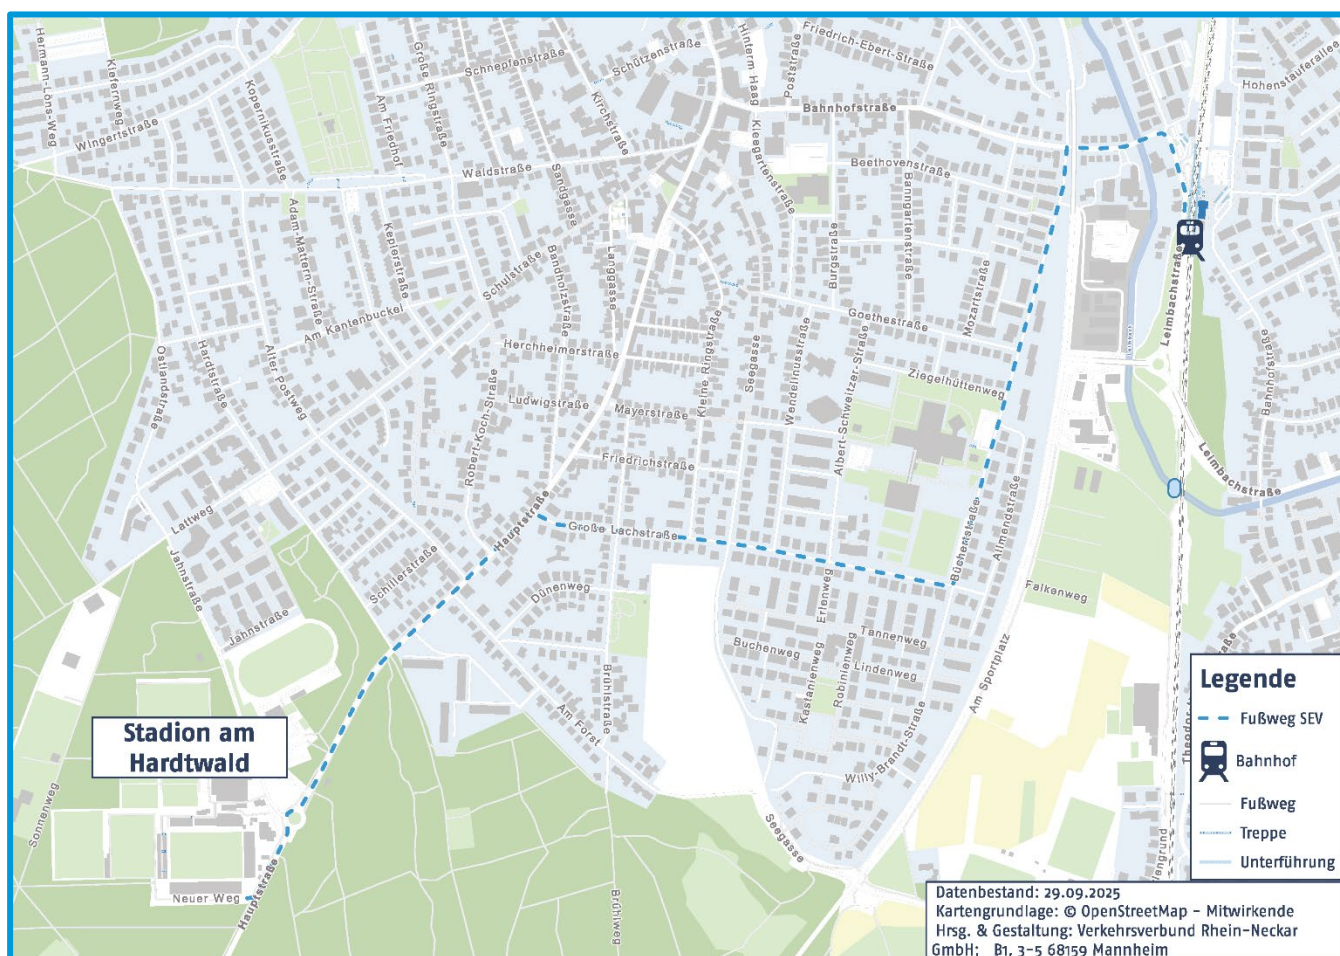

Fahrgast-Info

-  Sonderverkehr
- SV Sandhausen vs. FC 08 Homburg
- 16.05.2026, Spielbeginn 14:00

Download App

Für das Fußballspiel werden zusätzliche Züge eingesetzt. Zudem verkehren Shuttle-Busse zum Stadion.

Weg von der Haltestelle St. Ilgen-Sandhausen
zum GP Stadion am Hardtwald

Fahrgast-Info

-  Sonderverkehr
- SV Sandhausen vs. FC 08 Homburg
- 16.05.2026, Spielbeginn 14:00

Download App

Sonderzüge Mannheim – Heidelberg – St. Ilgen-Sandhausen

Fahrgast-Info

-  Sonderverkehr
- SV Sandhausen vs. FC 08 Homburg
- 16.05.2026, Spielbeginn 14:00

Sonderzüge Karlsruhe – Bruchsal – St. Ilgen-Sandhausen

Hinfahrt				Rückfahrt			
S 38410	S 38332	S 38308		S 38361	S 38357	S 38367	
	12:21	12:58	Karlsruhe Hbf	16:25	16:54	17:24	St. Ilgen-Sandhausen
	12:25	13:02	KA-Durlach	16:29	16:58	17:28	Wiesloch-Walldorf
	12:30		Weingarten(Baden)	16:32	17:02	17:32	Rot-Malsch
	12:33		Untergrombach	16:35	17:04	17:34	Bad Schönborn-Kronau
	12:36	13:12	Bruchsal Bild.zent.	16:37	17:07	17:37	Bad Schönborn Süd
	12:39	13:13	Bruchsal an	16:40	17:09	17:39	Stettfeld-Weiher
12:10	12:40	13:14	Bruchsal ab	16:42	17:11	17:41	Ubstadt-Weiher
12:14	12:44	13:18	Ubstadt-Weiher	16:45	17:15	17:45	Bruchsal an
12:16	12:46		Steffeld-Weiher	16:46	17:16	17:46	Bruchsal ab
12:19	12:49	13:21	Bad Schönborn Süd		17:18		Bruchsal Bild.zent.
12:22	12:51	13:23	Bad Schönborn Kronau		17:21		Untergrombach
12:24	12:54	13:26	Rot-Malsch ab		17:25		Weingarten(Baden)
12:29	12:59	13:30	Wiesloch-Walldorf	16:55	17:31	17:55	KA-Durlach
12:33	13:03	13:34	St. Ilgen-Sandhausen	17:00	17:36	18:00	Karlsruhe Hbf