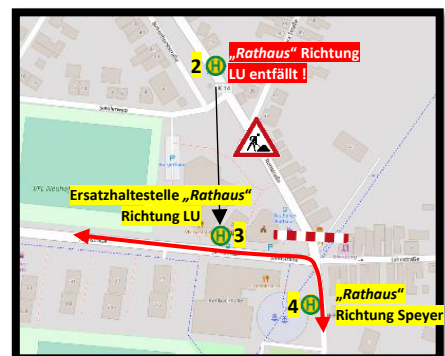

# FAHRGASTINFO

**Gültigkeit ab :** Montag, 20.11.2023  
**Gültigkeit bis:** Ca. 1 Jahr

**Ort: Neuhofen, Rottstraße (NUR FÜR DIE REGULÄRE LINIE 572)**

Sehr geehrte Fahrgäste,

aufgrund von Sanierungsarbeiten auf der Rottstraße in Neuhofen, entfallen die Haltestellen „**Stechgraben**“ und „**Rathaus**“ (2) ab Montag, den 20.11.2023 für ca. 1 Jahr.

Hierfür wurde auf der Parallelstraße der Ludwigshafener Straße die Leitpfosten entfernt und eine Ersatzhaltestelle für „**Stechgraben**“ eingerichtet.

Am Rathaus bedient die Linie 572 während der Umleitung „**Rathaus**“ (3) Richtung Ludwigshafen und „**Rathaus**“ (4) Richtung Speyer.

Wir bitten um Verständnis.

PalatinaBus

Standort Ludwigshafen/Hochdorf-Assenheim

Tel.: 0621 685 662 61

[www.palatinabus.de](http://www.palatinabus.de)

PalatinaBus

Wir sind  transdev