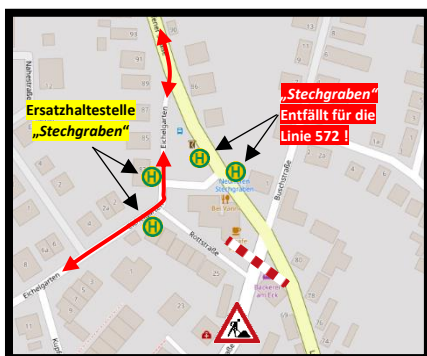

FAHRGASTINFO

Gültigkeit ab : Montag, 20.11.2023
Gültigkeit bis: Ca. 1 Jahr

Ort: Neuhofen, Rottstraße (NUR FÜR DIE REGULÄRE LINIE 572)

Sehr geehrte Fahrgäste,

aufgrund von Sanierungsarbeiten auf der Rottstraße in Neuhofen, entfallen die Haltestellen „**Stechgraben**“ und „**Rathaus**“ (2) ab Montag, den 20.11.2023 für ca. 1 Jahr.

Hierfür wurde auf der Parallelstraße der Ludwigshafener Straße die Leitpfosten entfernt und eine Ersatzhaltestelle für „**Stechgraben**“ eingerichtet.

Am Rathaus bedient die Linie 572 während der Umleitung „**Rathaus**“ (3) Richtung Ludwigshafen und „**Rathaus**“ (4) Richtung Speyer.

Wir bitten um Verständnis.

PalatinaBus

Standort Ludwigshafen/Hochdorf-Assenheim

Tel.: 0621 685 662 61

www.palatinabus.de

PalatinaBus

Wir sind transdev