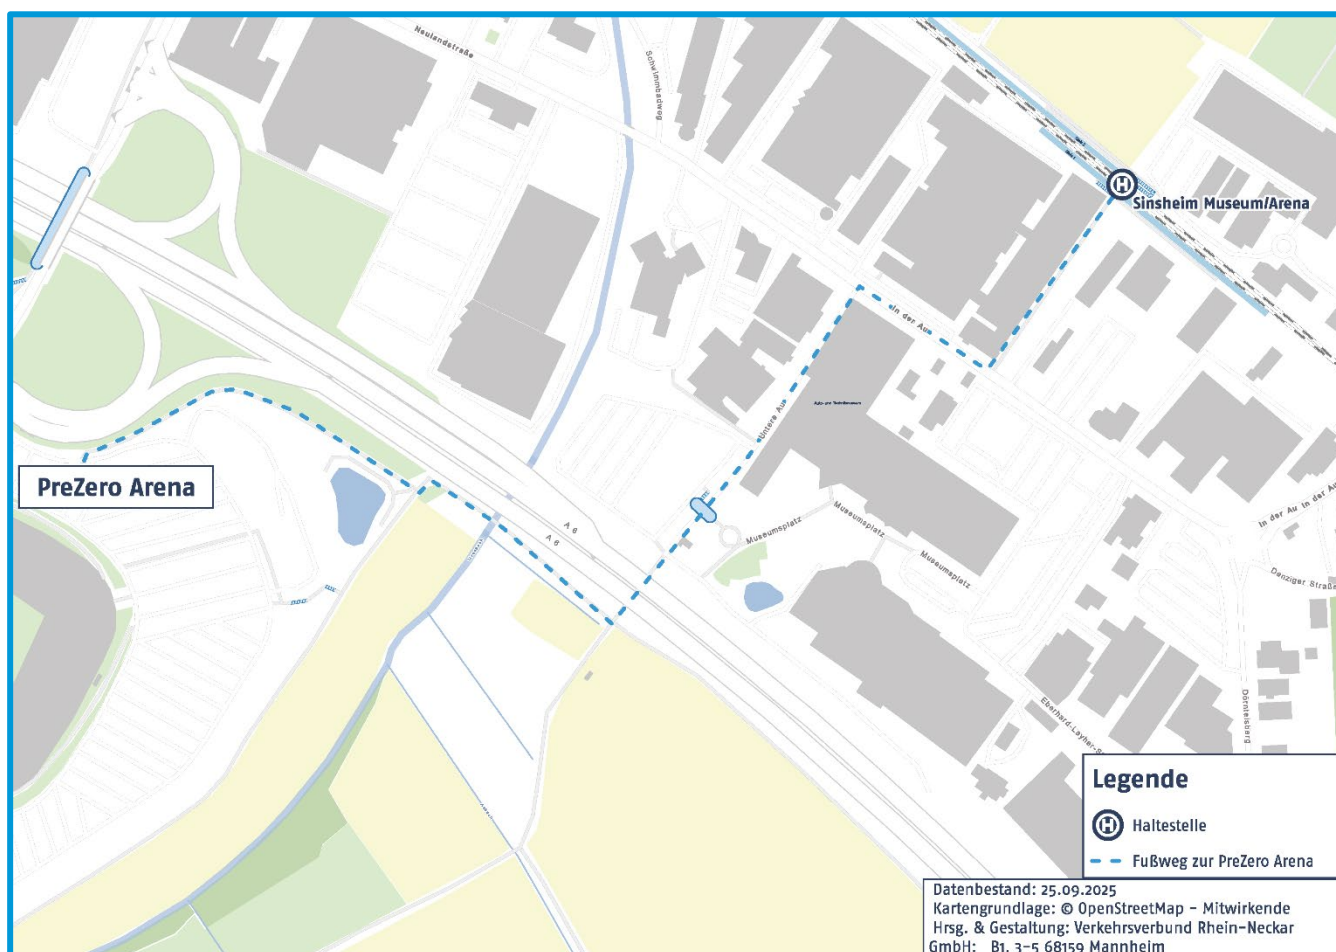

Fahrgast-Info

Sonderverkehr

- TSG 1899 Hoffenheim vs. Borussia Dortmund
- 18.04.2026, Spielbeginn 15:30

Download App

Empfohlen für Reisende aus und in Richtung Mannheim / Heidelberg wird der Bahnhof Sinsheim Museum/Arena

Fußweg von der Haltestelle Sinsheim Museum/Arena zur PreZero Arena,
Dauer ca. 10-15 Minuten

Fahrgast-Info

Sonderverkehr

- TSG 1899 Hoffenheim vs. Borussia Dortmund
- 18.04.2026, Spielbeginn 15:30

Anlässlich des Heimspiels in der PreZero-Arena in Sinsheim verkehren die planmäßigen Regelzüge mit erhöhter Sitzkapazität.

Linie 761		
1. Abfahrt	2. Abfahrt	
13:15	14:15	Waldangeloch Rathaus
13:17	14:17	Waldangeloch Gewerbestraße
13:19	14:19	Michelfeld Linde
13:20	14:20	Michelfeld Schloss

Fahrgast-Info

Sonderverkehr

- TSG 1899 Hoffenheim vs. Borussia Dortmund
- 18.04.2026, Spielbeginn 15:30

Fahrgast-Info

Sonderverkehr

- TSG 1899 Hoffenheim vs. Borussia Dortmund
- 18.04.2026, Spielbeginn 15:30

Linie 765		
1. Abfahrt	2. Abfahrt	
13:20	14:20	Adersbach Mehrzweckhalle
13:21	14:21	Adersbach Rathaus
13:22	14:22	Adersbach Aubrunnen
13:27	14:27	Hasselbach An der Weed
13:31	14:31	Ehrstädt Johann-Schneider-Str.
13:32	14:32	Ehrstädt Rathaus
13:33	14:33	Ehrstädt Schloßstraße
13:37	14:37	Steinsfurt Krone
13:45	14:45	Sinsheim PreZero Arena