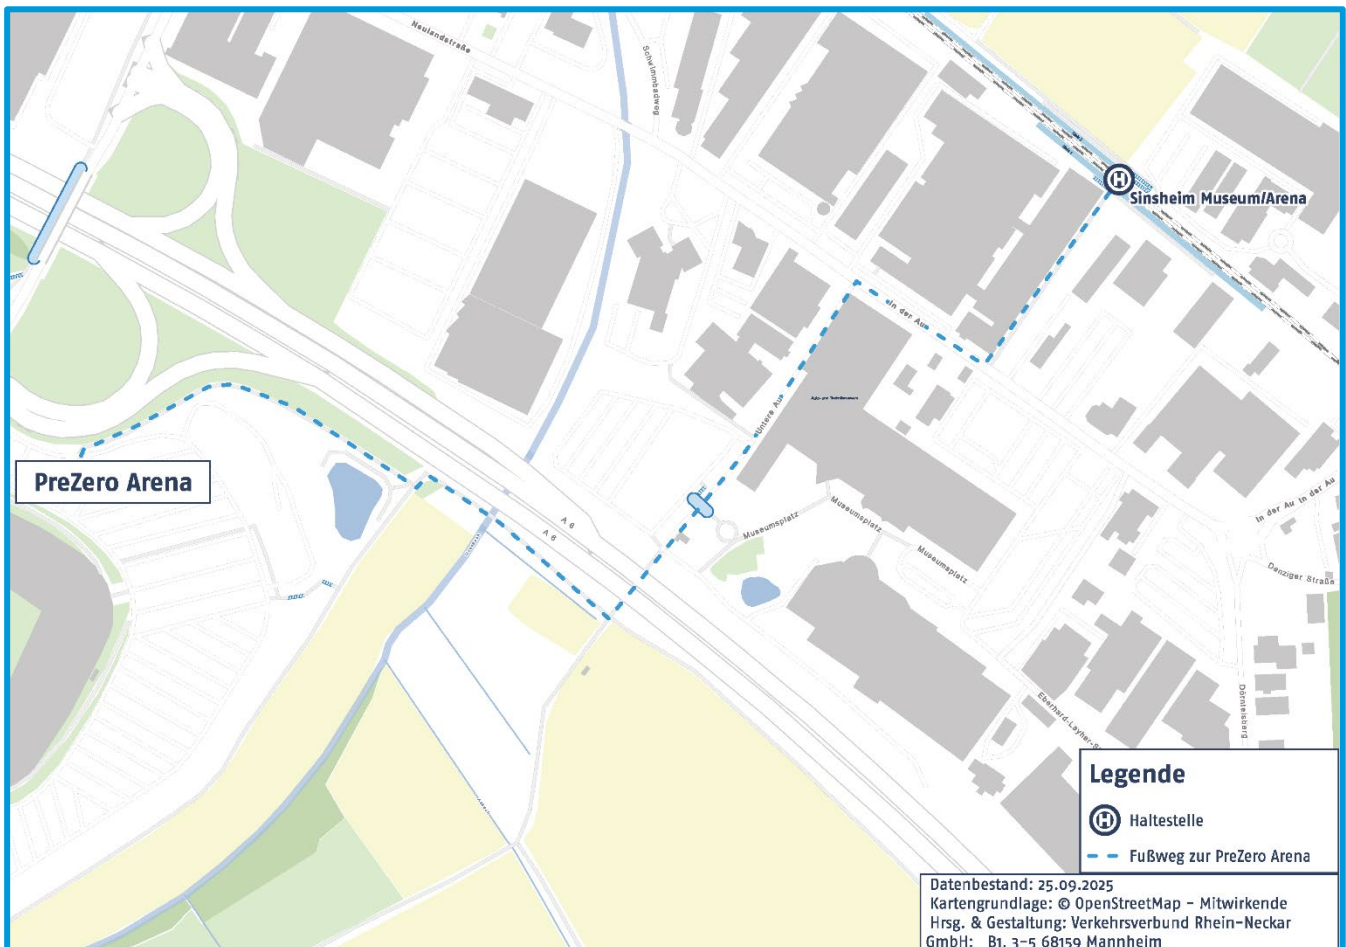

Fahrgast-Info

Sonderverkehr

- TSG 1899 Hoffenheim vs. SV Werder Bremen
- 09.05.2026, Spielbeginn 15:30

Download App

Empfohlen für Reisende aus und in Richtung Mannheim / Heidelberg wird der Bahnhof Sinsheim Museum/Arena

Fußweg von der Haltestelle Sinsheim Museum/Arena zur PreZero Arena,
Dauer ca. 10-15 Minuten

Fahrgast-Info

Sonderverkehr

- TSG 1899 Hoffenheim vs. SV Werder Bremen
- 09.05.2026, Spielbeginn 15:30

Anlässlich des Heimspiels in der PreZero-Arena in Sinsheim verkehren die planmäßigen Regelzüge mit erhöhter Sitzkapazität.

Linie 761		
1. Abfahrt	2. Abfahrt	
13:15	14:15	Waldangeloch Rathaus
13:17	14:17	Waldangeloch Gewerbestraße
13:19	14:19	Michelfeld Linde
13:20	14:20	Michelfeld Schloss

Fahrgast-Info

Sonderverkehr

- TSG 1899 Hoffenheim vs. SV Werder Bremen
- 09.05.2026, Spielbeginn 15:30

Fahrgast-Info

Sonderverkehr

- TSG 1899 Hoffenheim vs. SV Werder Bremen
- 09.05.2026, Spielbeginn 15:30

Download App

Linie 765		
1. Abfahrt	2. Abfahrt	
13:20	14:20	Adersbach Mehrzweckhalle
13:21	14:21	Adersbach Rathaus
13:22	14:22	Adersbach Aubrunnen
13:27	14:27	Hasselbach An der Weed
13:31	14:31	Ehrstädt Johann-Schneider-Str.
13:32	14:32	Ehrstädt Rathaus
13:33	14:33	Ehrstädt Schloßstraße
13:37	14:37	Steinsfurt Krone
13:45	14:45	Sinsheim PreZero Arena