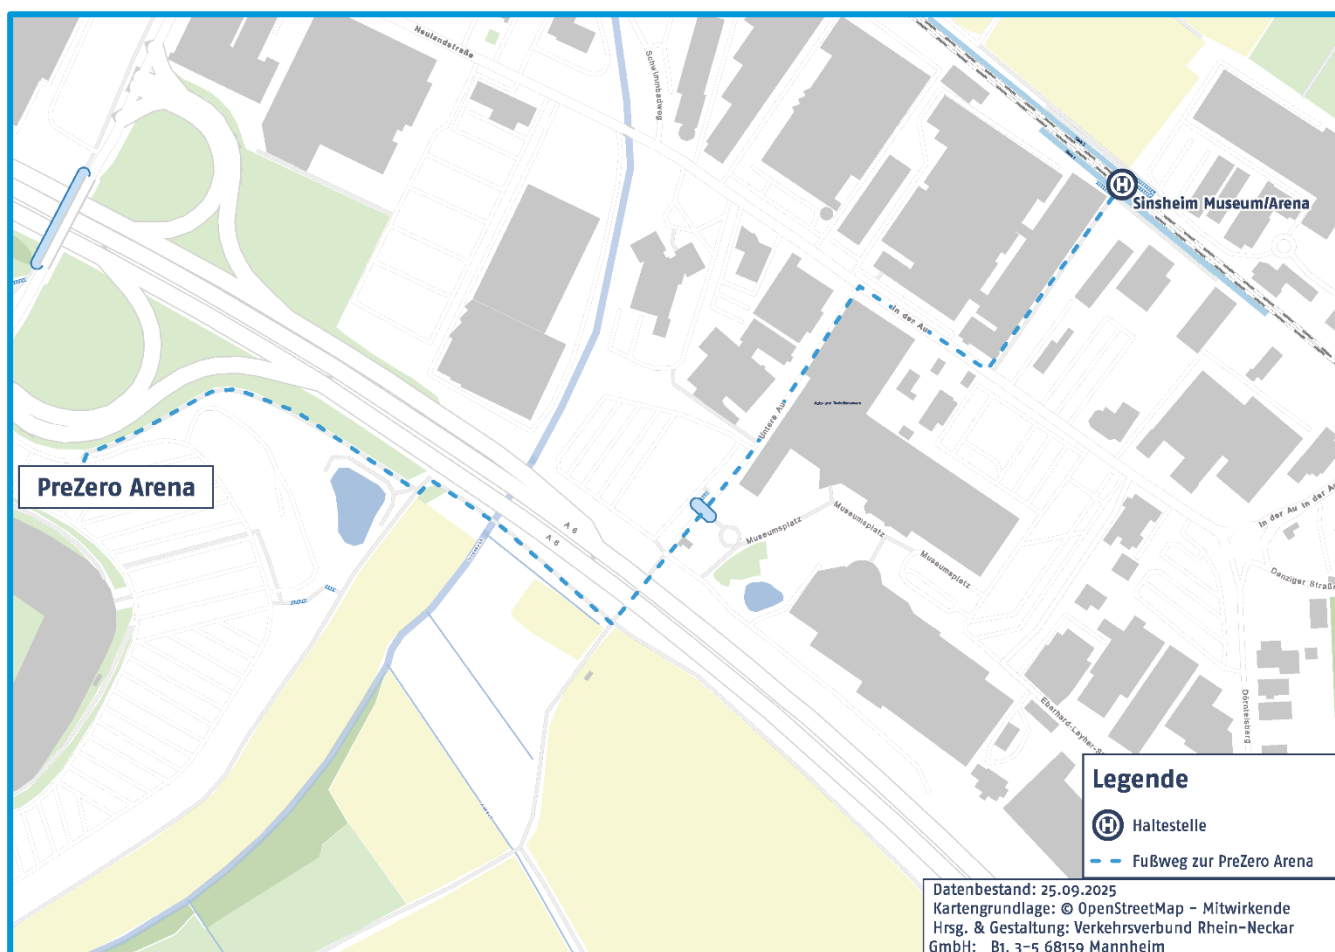

# Fahrgast-Info

Sonderverkehr

- TSG 1899 Hoffenheim vs. VfB Stuttgart
- 02.05.2026, Spielbeginn 15:30

Download App

Empfohlen für Reisende aus und in Richtung Mannheim / Heidelberg wird der Bahnhof Sinsheim Museum/Arena

Fußweg von der Haltestelle Sinsheim Museum/Arena zur PreZero Arena,  
Dauer ca. 10-15 Minuten

# Fahrgast-Info

**Sonderverkehr**

- TSG 1899 Hoffenheim vs. VfB Stuttgart
- 02.05.2026, Spielbeginn 15:30

**Anlässlich des Heimspiels in der PreZero-Arena in Sinsheim verkehren die planmäßigen Regelzüge mit erhöhter Sitzkapazität.**

## Sonderverkehr

- TSG 1899 Hoffenheim vs. VfB Stuttgart
- 02.05.2026, Spielbeginn 15:30

Download App

13:21	14:21	Michelfeld Kath. Kirche
13:22	14:22	Eichtersheim Bahnhof
13:23	14:23	Eichtersheim Hauptstraße
13:26	14:26	Eschelbach Rose
13:27	14:27	Eschelbach Rosenhofstraße
13:29	14:29	Dühren Sportplatzweg
13:30	14:30	Dühren Krone
13:31	14:31	Dühren Mühlrain
13:45	14:45	Sinsheim PreZero Arena