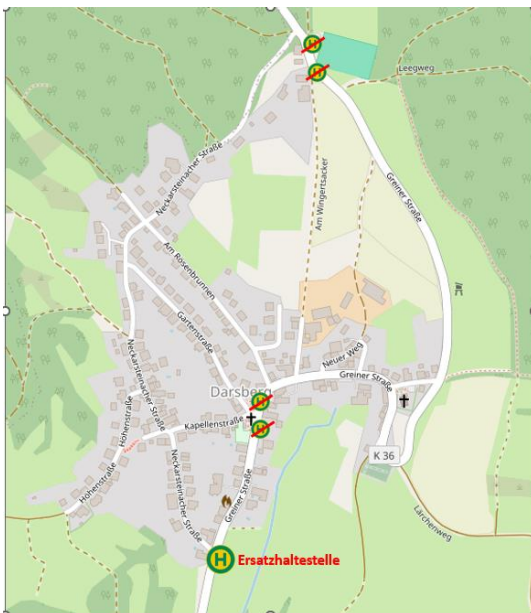

FAHRGASTINFORMATION

Linienbündel	Neckargemünd/Neckarsteinach
Linie(n)	817
Thema	Sperrung Darsberg
Zeitraum	Ab 08.04.2024 bis 31.05.2024

Sperrung Darsberg aufgrund von Bauarbeiten

Sehr geehrte Damen und Herren,
aufgrund der Sperrung in Darsberg können folgende Haltestellen nicht bedient werden:

- Darsberg Kirche (beide Richtungen)
- Darsberg Sportplatz (beide Richtungen)

Bitte weichen Sie auf die Ersatzhaltestelle an der Kreuzung Neckarsteinacher Straße/Greinauer Straße aus.

Wir bitten um Verständnis!