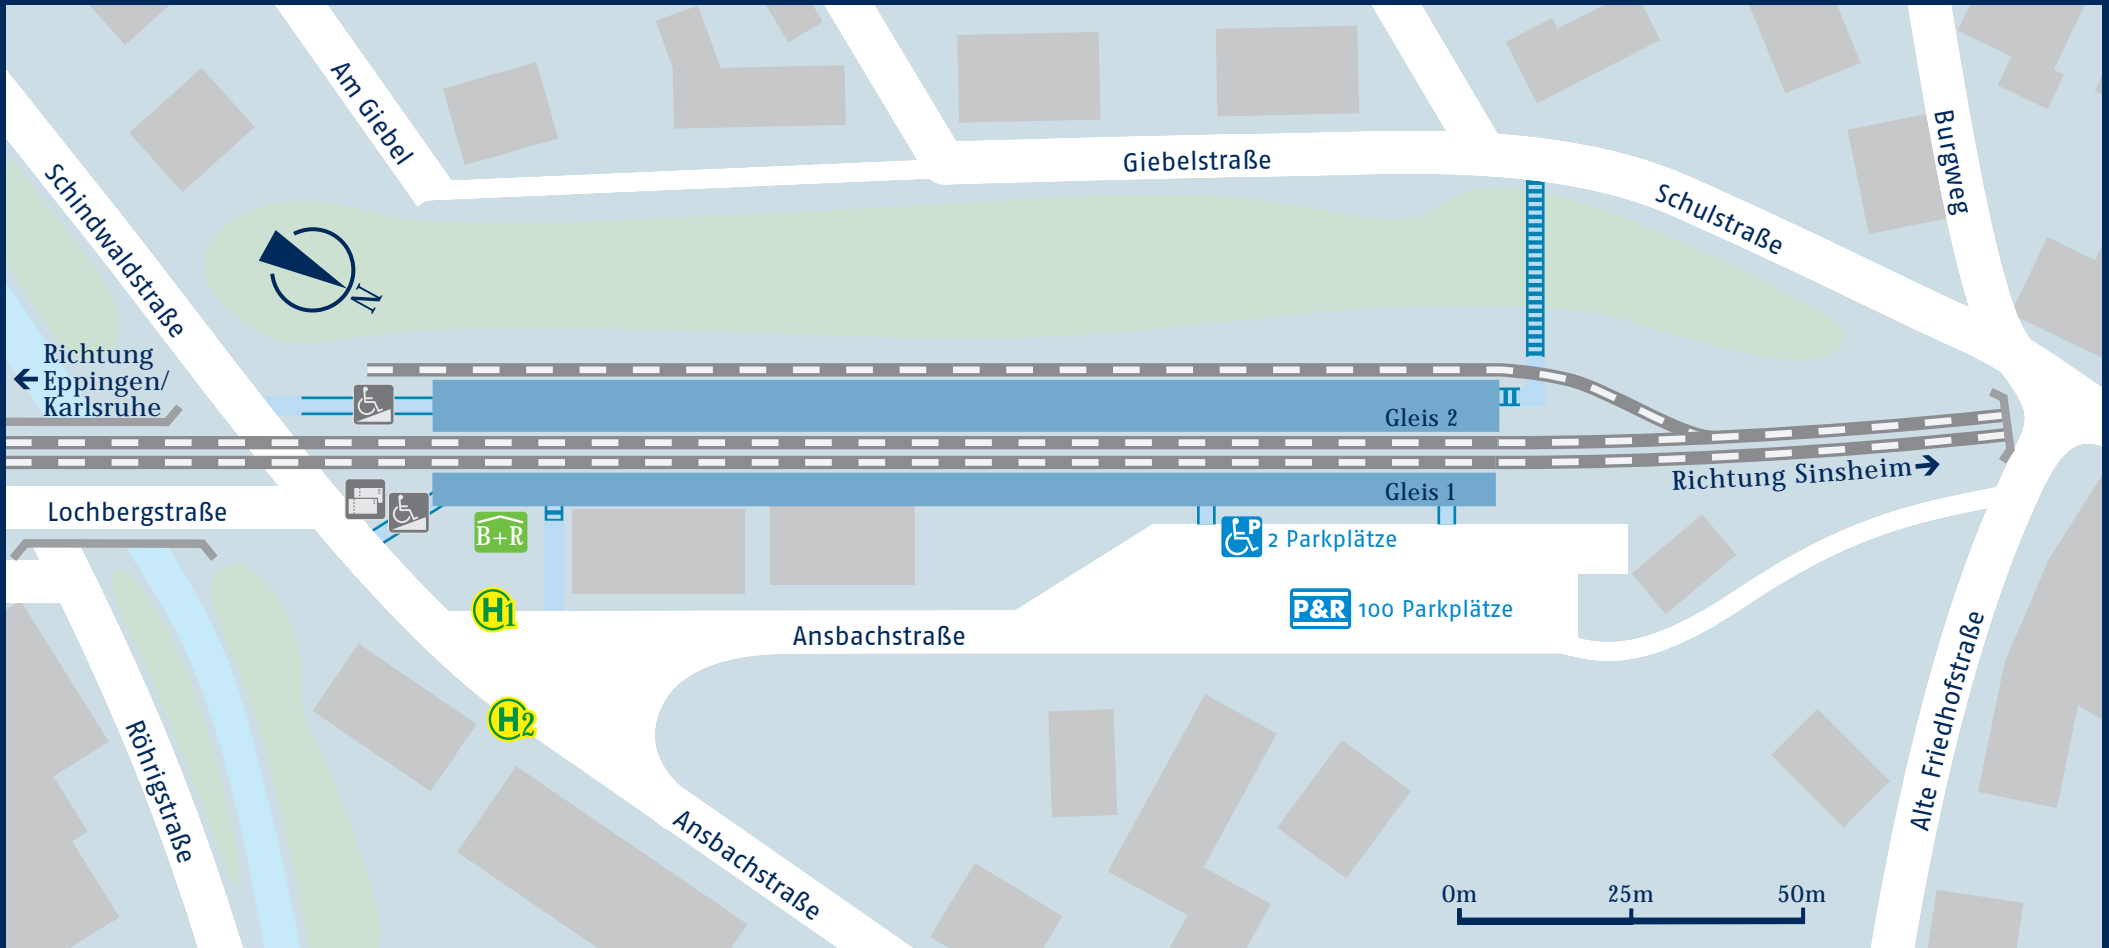

Bahnhof Steinsfurt

- Information
- Parkplatz
- Park+Ride
- Parken nur mit Parkschein
- Behindertenparkplatz
- Frauenparkplatz
- Bike+Ride
- überdachte Fahrradstellplätze
- Fahrradboxen

- Taxistand
- Fahrkartenautomat
- rollstuhlgerechte Rampe
- bedingt rollstuhlgerechte Rampe
- Aufzug
- Schließfächer
- Bahnhofscafe oder Imbiss
- Toilette
- behindertengerechtes WC

Bussteig	Linie	Richtung
	765	Sinsheim Hbf
	765	Ehrstädt