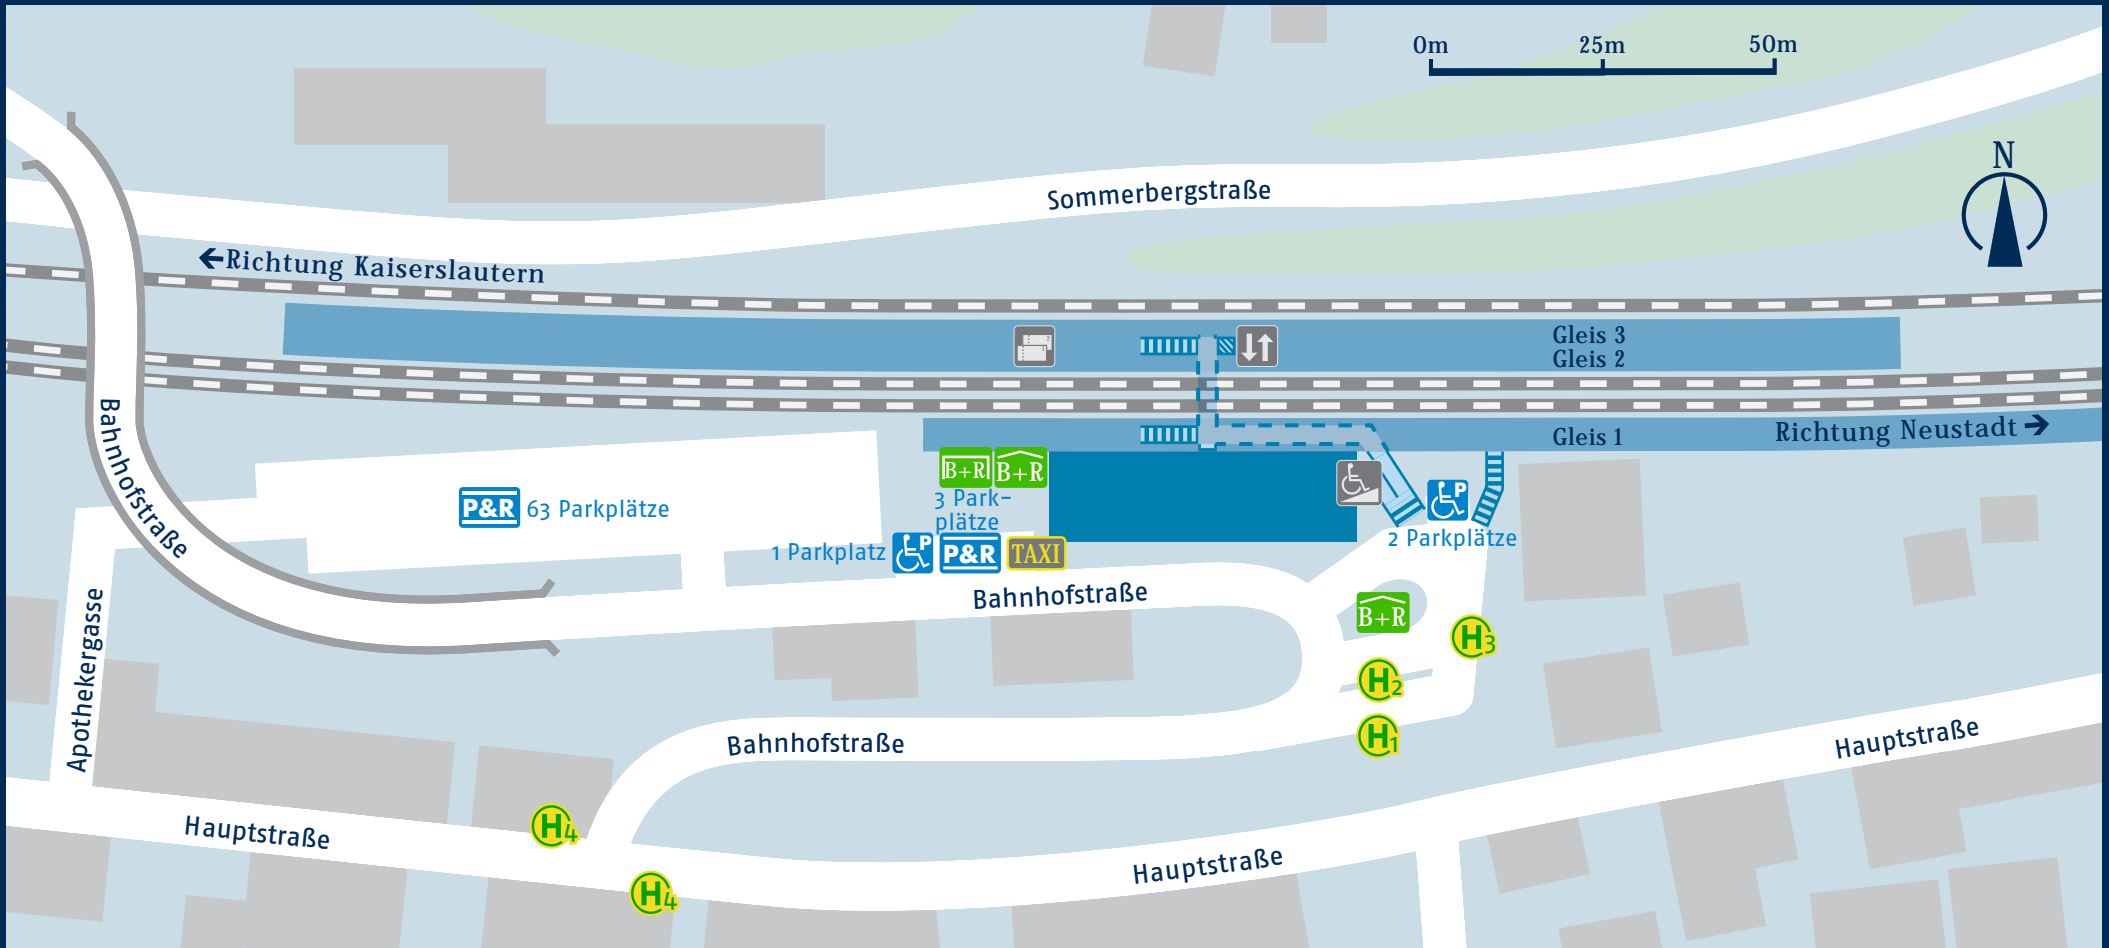

Bahnhof Lambrecht

- Information
- Parkplatz
- Park+Ride
- Parken nur mit Parkschein
- Behindertenparkplatz
- Frauenparkplatz
- Bike+Ride
- überdachte Fahrradstellplätze
- Fahrradboxen

- Taxistand
- Fahrkartenautomat
- rollstuhlgerechte Rampe
- bedingt rollstuhlgerechte Rampe
- Aufzug
- Schließfächer
- Bahnhofscafe oder Imbiss
- Toilette
- behindertengerechtes WC

Bussteig	Linie	Richtung
	517	Elmstein
	517	Lindenberg-Neustadt a. d. Weinstr.
	517	Frankenecke-Esthal
	517	Frankenecke-(Esthal)-Elmstein-Iggelbach
	517	Neidenfels-Weidenthal
	SEV	Schienenersatzverkehr
	SEV	Schienenersatzverkehr