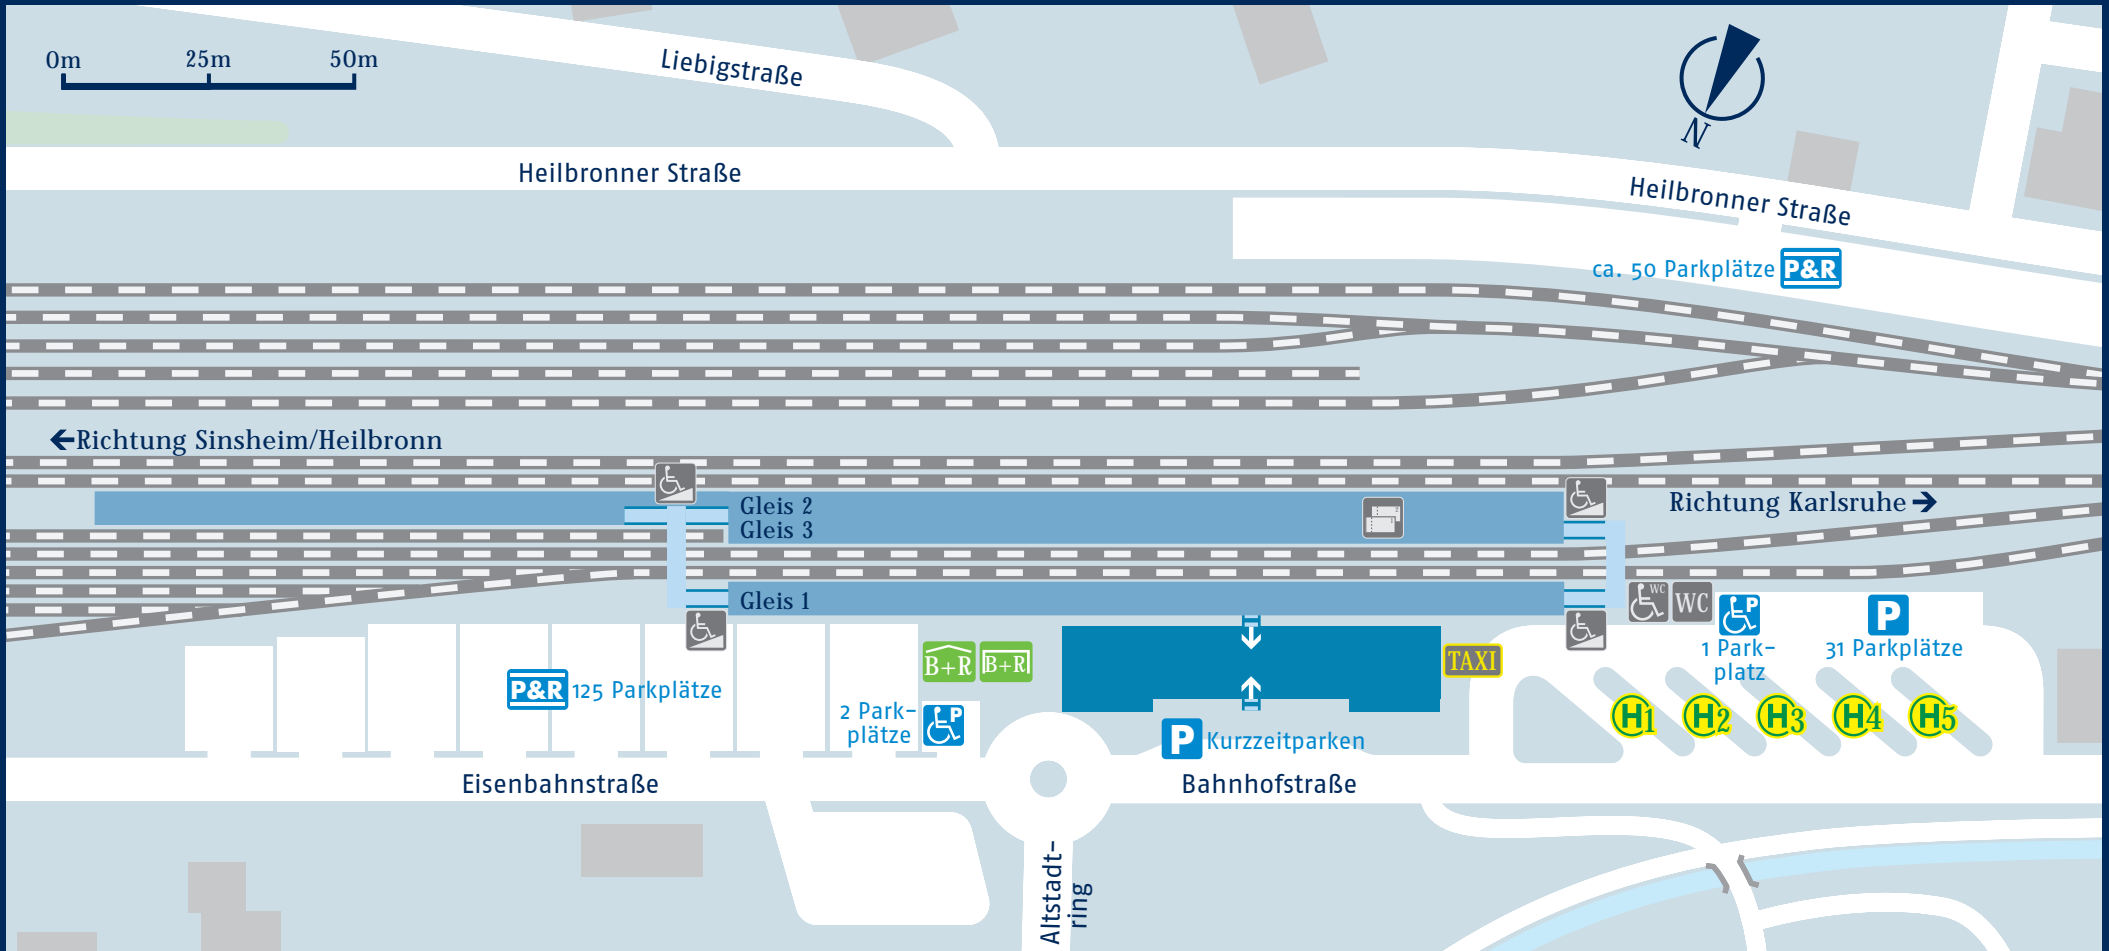

Bahnhof Eppingen

- Information
- Parkplatz
- Park+Ride
- Parken nur mit Parkschein
- Behindertenparkplatz
- Frauenparkplatz
- Bike+Ride
- überdachte Fahrradstellplätze
- Fahrradboxen

- Taxistand
- Fahrkartenautomat
- rollstuhlgerechte Rampe
- bedingt rollstuhlgerechte Rampe
- Aufzug
- Schließfächer
- Bahnhofscafe oder Imbiss
- Toilette
- behindertengerechtes WC

Bussteig	Linie	Richtung
	SEV	Linien- und Ruftaxi
	675	Elsenz
	676	Mühlbach
	674	Kleingartach
	134	Elsenz-Odenheim
	673	Adelshofen