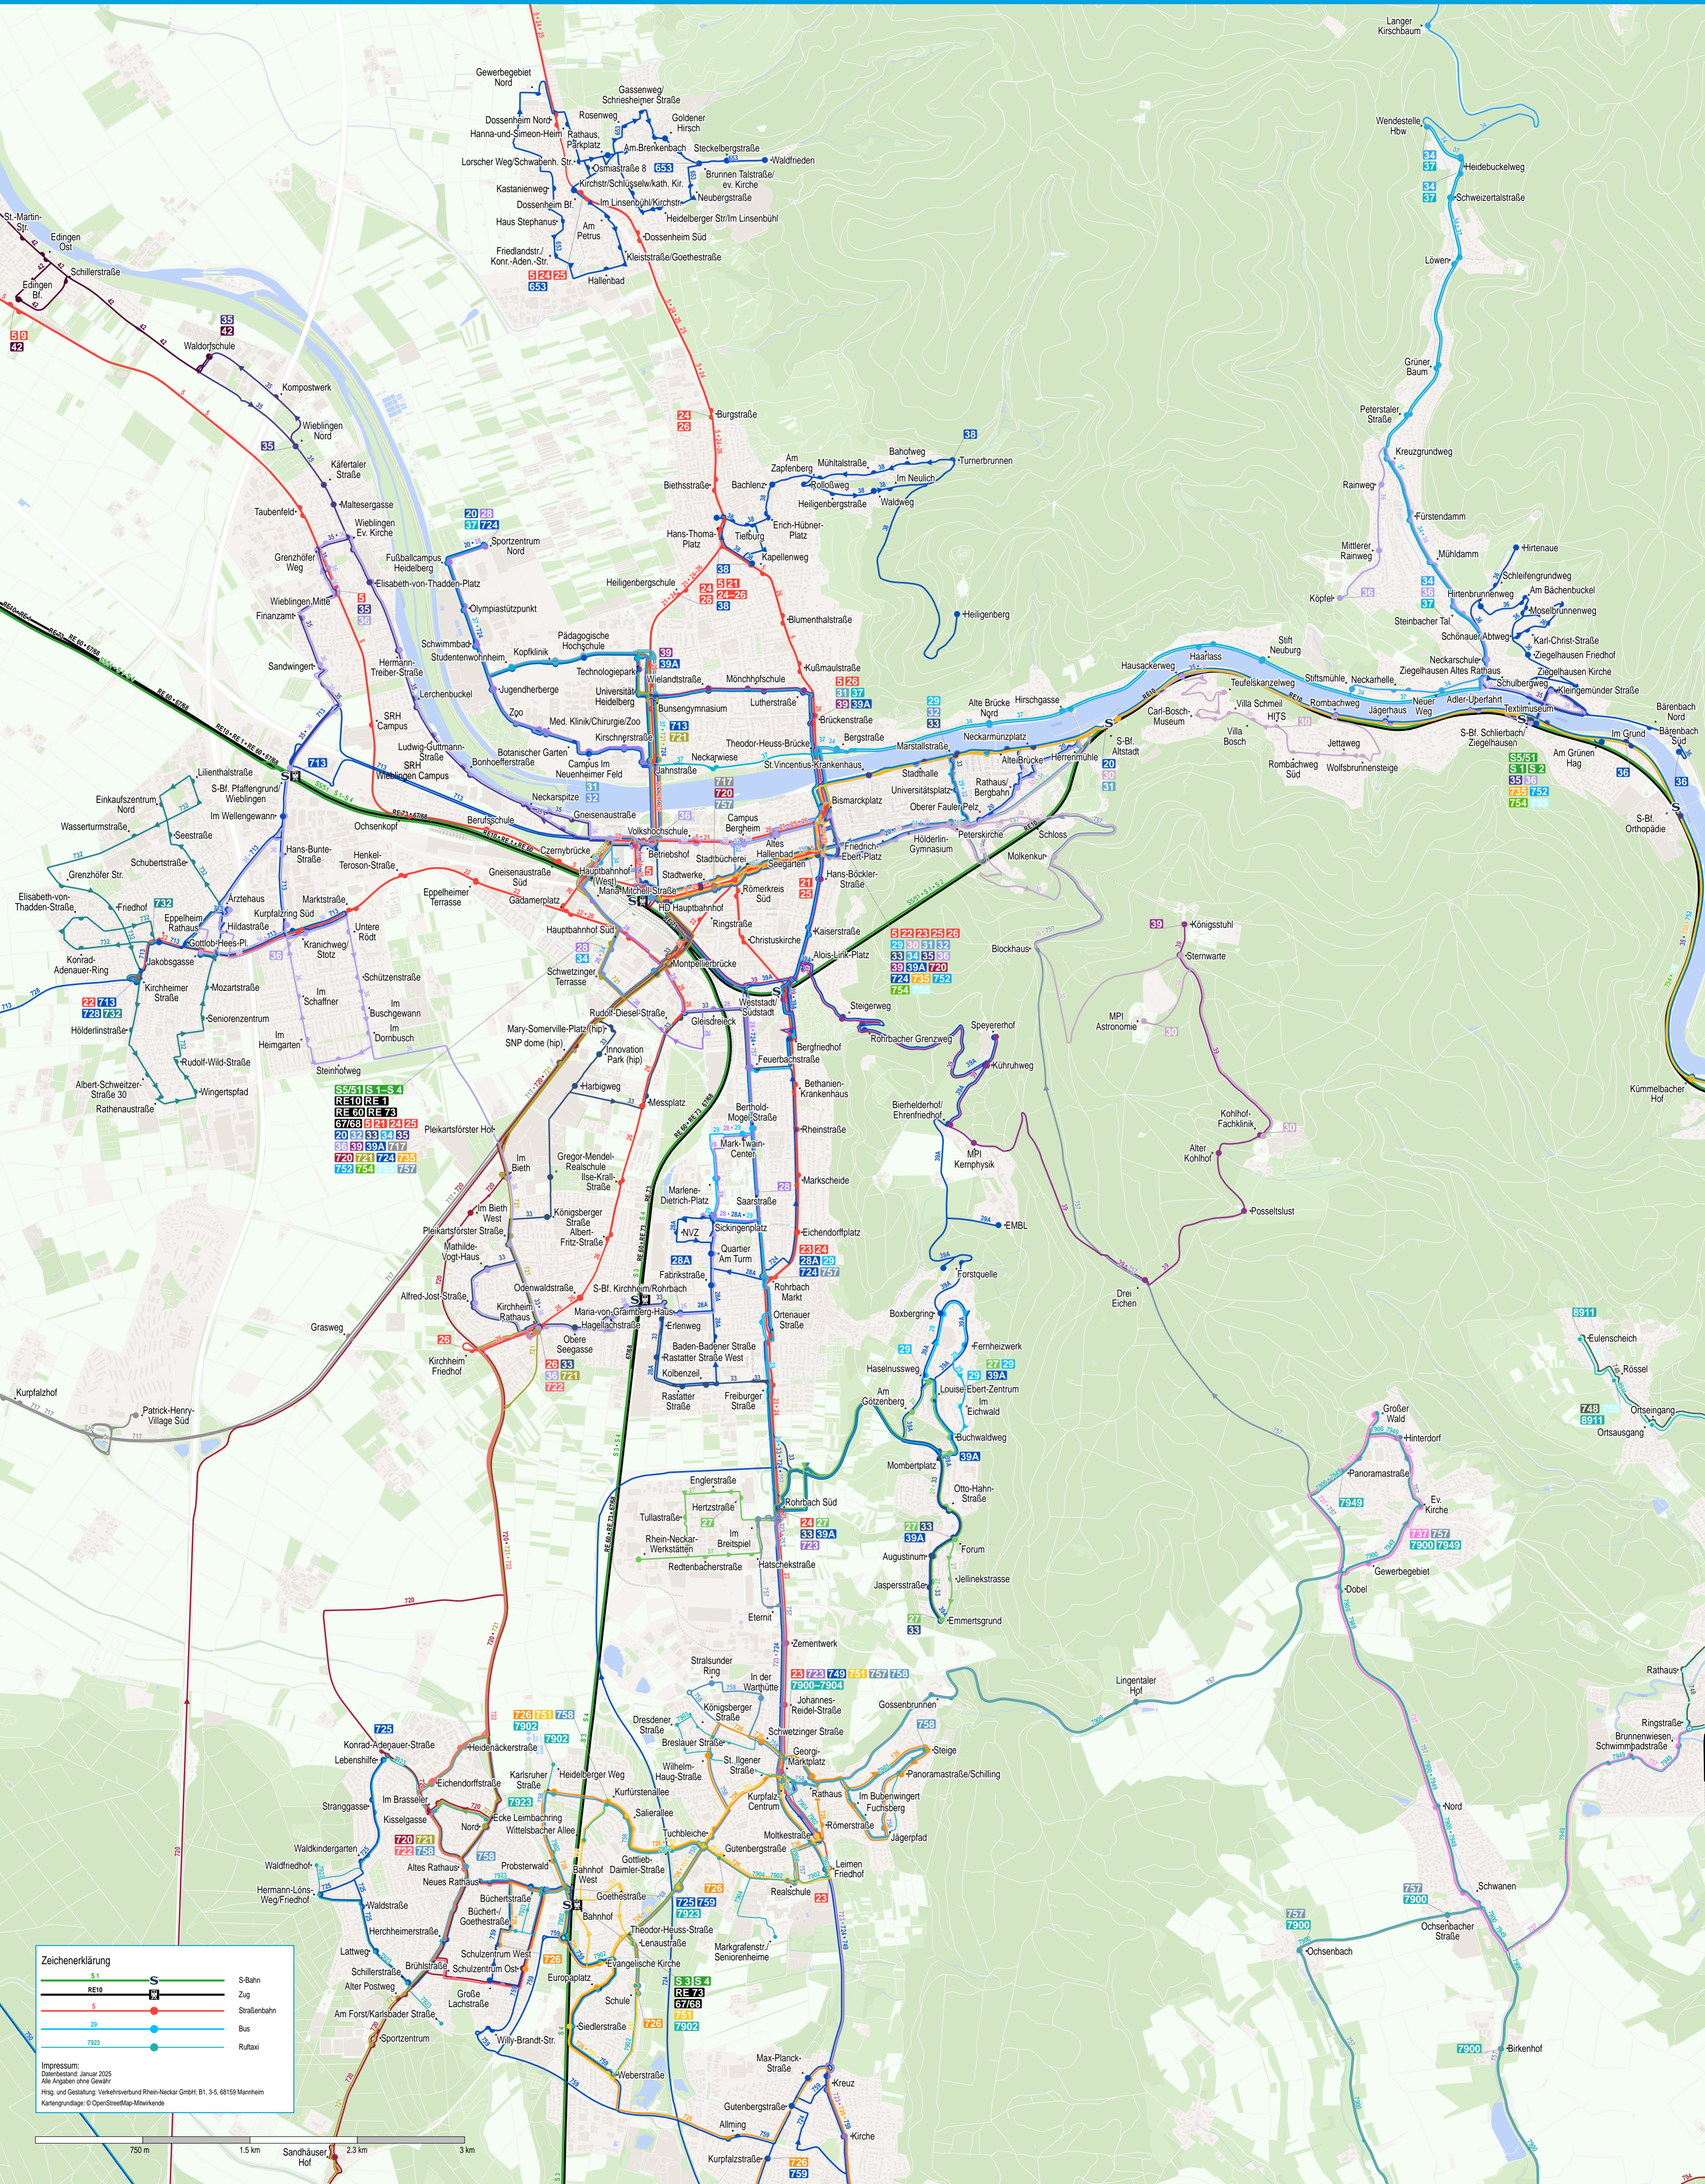

# LINIENNETZPLAN Heidelberg

**Zeichenerklärung**

	S	S-Bahn
	T	Zug
	B	Straßenbahn
	R	Bus
	Taxi	Taxi

Impressum:  
Datenstand: Januar 2025  
Alle Angaben ohne Gewähr  
Hrsg. und Gestaltung: Verkehrsverbund Rhein-Neckar GmbH, B1, 3-5, 68159 Mannheim  
Kartengrundlage: © OpenStreetMap-Mitwirkende